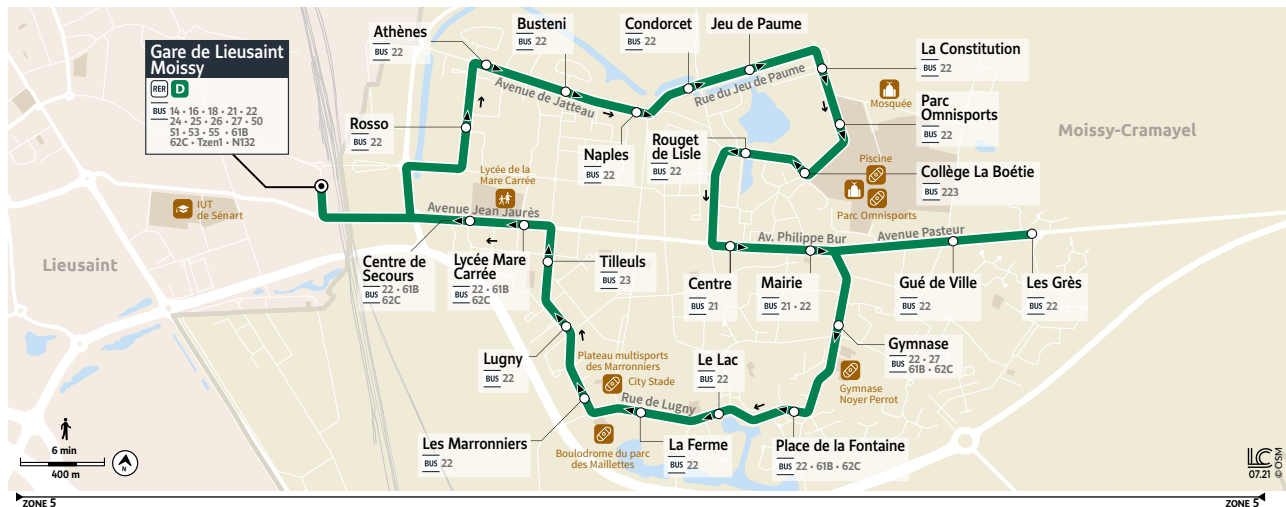

Plus d'informations sur iledefrance-mobilités.fr

îledeFrance mobilités 

INFORMATIONS COMPLÉMENTAIRES

Les horaires sont calculés dans des conditions normales de circulation et sont sujets à ses aléas.

Nota : les horaires de train vous sont communiqués à titre indicatif.