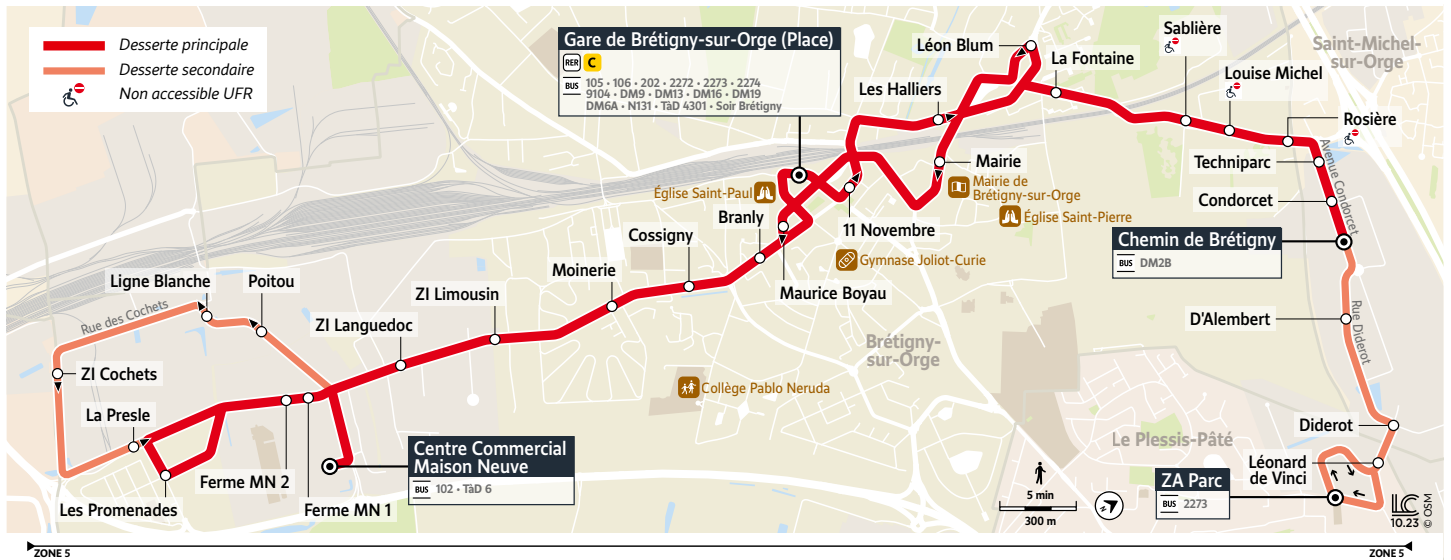

2271

LE PLESSIS-PÂTÉ → BRÉTIGNY-SUR-ORGE

Horaires valables du 8 janvier au 7 juillet 2024

Du lundi au vendredi