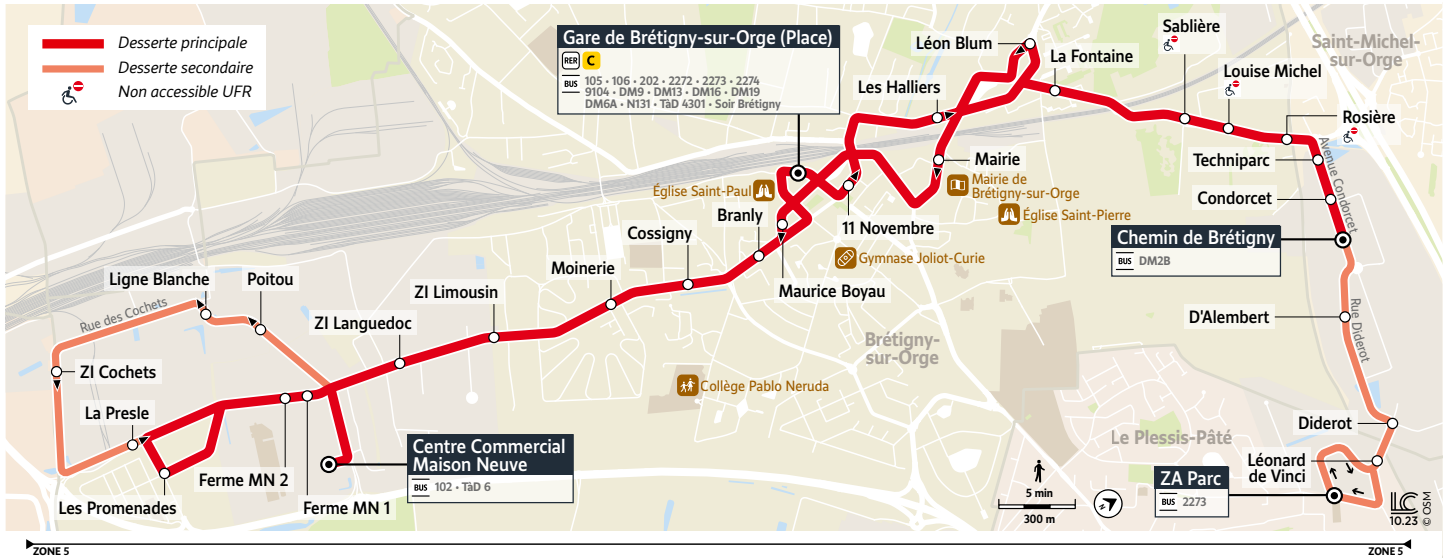

2271

LE PLESSIS-PÂTÉ → BRÉTIGNY-SUR-ORGE

Horaires valables du 8 janvier au 7 juillet 2024

Du lundi au vendredi