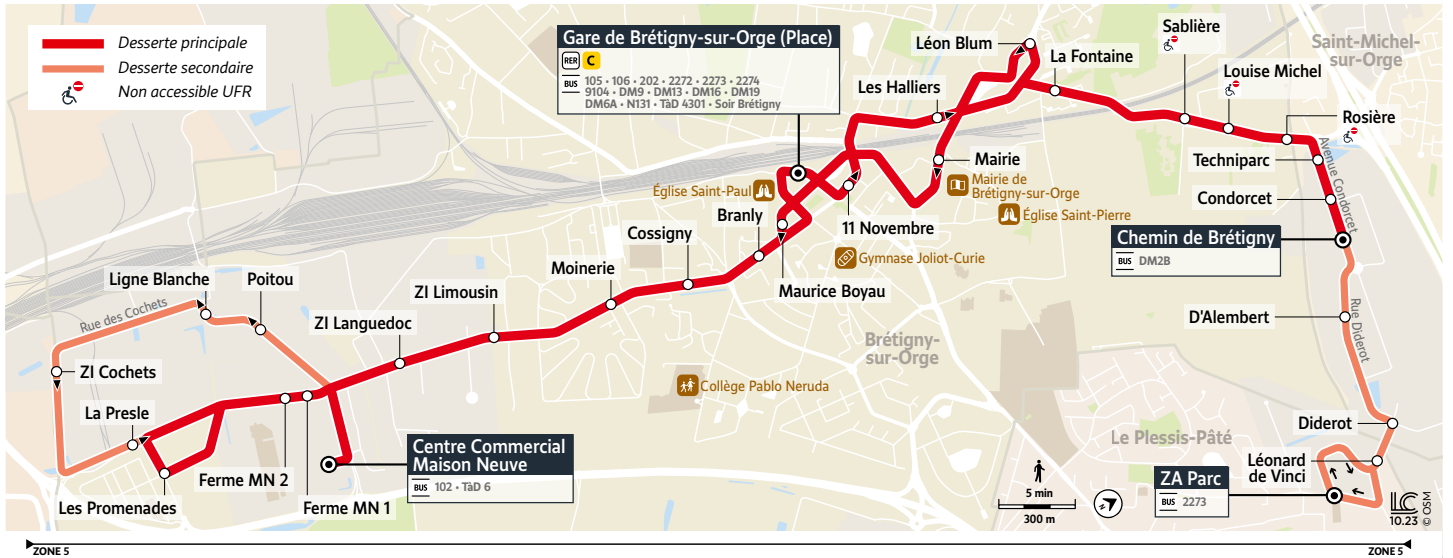

2271

SAINT-MICHEL-SUR-ORGE → BRÉTIGNY-SUR-ORGE

Horaires valables du 8 janvier au 7 juillet 2024

Le samedi

SAINT-MICHEL-SUR-ORGE	Chemin de Brétigny	14:04	14:19	14:34	14:49	15:04	15:19	15:34	15:49	16:04	16:19	16:34	16:49	17:04	17:19	17:34
	Conдорсет	14:05	14:20	14:35	14:50	15:05	15:20	15:35	15:50	16:05	16:20	16:35	16:50	17:05	17:20	17:35
	Techniparc	14:05	14:20	14:35	14:50	15:05	15:20	15:35	15:50	16:05	16:20	16:35	16:50	17:05	17:20	17:35
BRÉTIGNY-SUR-ORGE	Rosière	14:06	14:21	14:36	14:51	15:06	15:21	15:36	15:51	16:06	16:21	16:36	16:51	17:06	17:21	17:36
	Louise Michel	14:07	14:22	14:37	14:52	15:07	15:22	15:37	15:52	16:07	16:22	16:37	16:52	17:07	17:22	17:37
	Sablrière	14:07	14:22	14:37	14:52	15:07	15:22	15:37	15:52	16:07	16:22	16:37	16:52	17:07	17:22	17:37
	La Fontaine	14:09	14:24	14:39	14:54	15:09	15:24	15:39	15:54	16:09	16:24	16:39	16:54	17:09	17:24	17:39
	Léon Blum	14:10	14:25	14:40	14:55	15:10	15:25	15:40	15:55	16:10	16:25	16:40	16:55	17:10	17:25	17:40
	Mairie	14:12	14:27	14:42	14:57	15:12	15:27	15:42	15:57	16:12	16:27	16:42	16:57	17:12	17:27	17:42
	Gare de Brétigny Place	14:17	14:32	14:47	15:02	15:17	15:32	15:47	16:02	16:17	16:32	16:47	17:02	17:17	17:32	17:47
	Maurice Boyau	14:18	14:33	14:48	15:03	15:18	15:33	15:48	16:03	16:18	16:33	16:48	17:03	17:18	17:33	17:48
	Branly	14:19	14:34	14:49	15:04	15:19	15:34	15:49	16:04	16:19	16:34	16:49	17:04	17:19	17:34	17:49
	Cossigny	14:20	14:35	14:50	15:05	15:20	15:35	15:50	16:05	16:20	16:35	16:50	17:05	17:20	17:35	17:50
	Moinerie	14:21	14:36	14:51	15:06	15:21	15:36	15:51	16:06	16:21	16:36	16:51	17:06	17:21	17:36	17:51
	Z.I Limousin	14:22	14:37	14:52	15:07	15:22	15:37	15:52	16:07	16:22	16:37	16:52	17:07	17:22	17:37	17:52
	Z.I Languedoc	14:23	14:38	14:53	15:08	15:23	15:38	15:53	16:08	16:23	16:38	16:53	17:08	17:23	17:38	17:53
	Ferme MN 1	14:24	14:39	14:54	15:09	15:24	15:39	15:54	16:09	16:24	16:39	16:54	17:09	17:24	17:39	17:54
Poitou	.....	.....	.....	.....	.....	.....	.....	.....	.....	.....	.....	.....	.....	.....	.....	
Ligne Blanche	.....	.....	.....	.....	.....	.....	.....	.....	.....	.....	.....	.....	.....	.....	.....	
MAROLLES-EN-HUREPOIX	Z.I des Cochets	.....	.....	.....	.....	.....	.....	.....	.....	.....	.....	.....	.....	.....	.....	
BRÉTIGNY-SUR-ORGE	Presle	.....	.....	.....	.....	.....	.....	.....	.....	.....	.....	.....	.....	.....	.....	.....
	Promenades	14:27	14:42	14:57	15:12	15:27	15:42	15:57	16:12	16:27	16:42	16:57	17:12	17:27	17:42	17:57
	Ferme MN 2	.....	.....	.....	.....	.....	.....	.....	.....	.....	.....	.....	.....	.....	.....	.....
	Centre Commercial Maison Neuve	14:31	14:46	15:01	15:16	15:31	15:46	16:01	16:16	16:31	16:46	17:01	17:16	17:31	17:46	18:01

Les horaires sont calculés dans des conditions normales de circulation et sont sujets à des aléas.