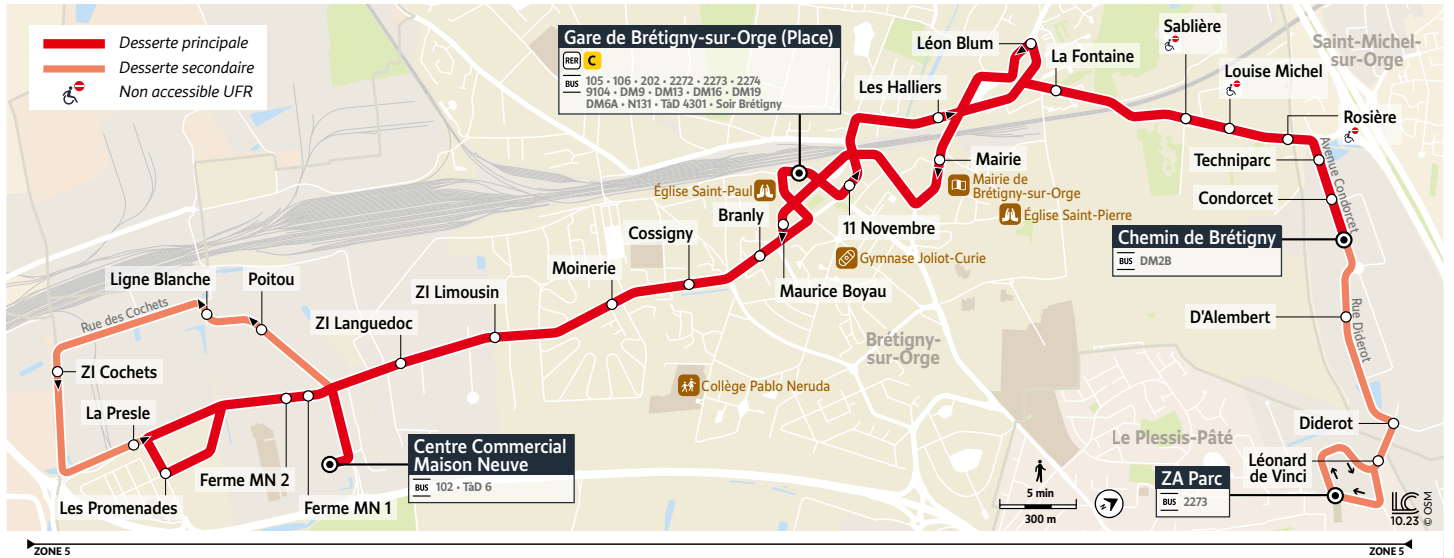

2271

BRÉTIGNY-SUR-ORGE → LE PLESSIS-PÂTÉ

Horaires valables du 8 janvier au 7 juillet 2024

Du lundi au vendredi

BRÉTIGNY-SUR-ORGE	Centre Cial Maison Neuve	5:30	5:45	6:00	6:15	6:30	6:45	6:52	7:00	7:07	7:15	7:22	7:30	7:37	7:45	7:52	8:00	8:07	8:15	8:22	8:30
	Promenades	5:34	5:49	6:04	6:19	6:34	6:49	6:56	7:04	7:11	7:19	7:26	7:34	7:41	7:49	7:56	8:04	8:11	8:19	8:26	8:34
	Ferme MN 2	5:37	5:52	6:07	6:22	6:37	6:52	6:59	7:07	7:14	7:22	7:29	7:37	7:44	7:52	7:59	8:07	8:14	8:22	8:29	8:37
	Z.I Languedoc	5:38	5:53	6:08	6:23	6:38	6:53	7:00	7:08	7:15	7:23	7:30	7:38	7:45	7:53	8:00	8:08	8:15	8:23	8:30	8:38
	Z.I Limousin	5:39	5:54	6:09	6:24	6:39	6:54	7:01	7:09	7:16	7:24	7:31	7:39	7:46	7:54	8:01	8:08	8:16	8:24	8:31	8:39
	Moinerie	5:40	5:55	6:10	6:25	6:40	6:55	7:02	7:10	7:17	7:25	7:32	7:40	7:47	7:55	8:02	8:10	8:17	8:25	8:32	8:40
	Cossigny	5:41	5:56	6:11	6:26	6:41	6:56	7:03	7:11	7:18	7:26	7:33	7:41	7:48	7:56	8:03	8:11	8:18	8:26	8:33	8:41
	Branly	5:42	5:57	6:12	6:27	6:42	6:57	7:04	7:12	7:19	7:27	7:34	7:42	7:49	7:57	8:04	8:12	8:19	8:27	8:34	8:42
	PMI	5:43	5:58	6:13	6:28	6:43	6:58	7:05	7:13	7:20	7:28	7:35	7:43	7:50	7:58	8:05	8:13	8:20	8:28	8:35	8:43
	Gare de Brétigny Place	5:47	6:02	6:17	6:32	6:47	7:02	7:09	7:17	7:24	7:32	7:39	7:47	7:54	8:02	8:09	8:17	8:24	8:32	8:39	8:47
	11 Novembre	5:48	6:03	6:18	6:33	6:48	7:03	7:10	7:18	7:25	7:33	7:40	7:48	7:55	8:03	8:10	8:18	8:25	8:33	8:40	8:48
	Les Halliers	5:50	6:05	6:20	6:35	6:50	7:05	7:12	7:20	7:27	7:35	7:42	7:50	7:57	8:05	8:12	8:20	8:27	8:35	8:42	8:50
	La Fontaine	5:52	6:07	6:22	6:37	6:52	7:07	7:14	7:22	7:29	7:37	7:44	7:52	7:59	8:07	8:14	8:22	8:29	8:37	8:44	8:52
	Sablrière	5:54	6:09	6:24	6:39	6:54	7:09	7:16	7:24	7:31	7:39	7:46	7:54	8:01	8:09	8:16	8:24	8:31	8:39	8:46	8:54
	Louise Michel	5:55	6:10	6:25	6:40	6:55	7:10	7:17	7:25	7:32	7:40	7:47	7:55	8:02	8:10	8:17	8:25	8:32	8:40	8:47	8:55
	Rosière	5:56	6:11	6:26	6:41	6:56	7:11	7:18	7:26	7:33	7:41	7:48	7:56	8:03	8:11	8:18	8:26	8:33	8:41	8:48	8:56
	SAINT-MICHEL-SUR-ORGE	Techniparc	5:57	6:12	6:27	6:42	6:57	7:12	7:19	7:27	7:34	7:42	7:49	7:57	8:04	8:12	8:19	8:27	8:34	8:42	8:49
Condorcet		5:57	6:12	6:27	6:42	6:57	7:12	7:19	7:27	7:34	7:42	7:49	7:57	8:04	8:12	8:19	8:27	8:34	8:42	8:49	8:57
Chemin de Brétigny		5:58	6:13	6:28	6:43	6:58	7:13	7:20	7:28	7:35	7:43	7:50	7:58	8:05	8:13	8:20	8:28	8:35	8:43	8:50	8:58
D'Alembert		5:58	6:13	6:28	6:43	6:58	7:13	7:20	7:28	7:35	7:43	7:50	7:58	8:05	8:13	8:20	8:28	8:35	8:43	8:50	8:58
Diderot		5:59	6:14	6:29	6:44	6:59	7:14	7:21	7:29	7:36	7:44	7:51	7:59	8:06	8:14	8:21	8:29	8:36	8:44	8:51	8:59
LE PLESSIS-PÂTÉ	Léonard de Vinci	5:59	6:14	6:29	6:44	6:59	7:14	7:21	7:29	7:36	7:44	7:51	7:59	8:06	8:14	8:21	8:29	8:36	8:44	8:51	8:59
	ZA Parc	6:00	6:15	6:30	6:45	7:00	7:15	7:22	7:30	7:37	7:45	7:52	8:00	8:07	8:15	8:22	8:30	8:37	8:45	8:52	9:00
BRÉTIGNY-SUR-ORGE	Centre Cial Maison Neuve	8:37	8:45	9:00	9:15	9:30	9:45	10:00	10:15	10:30	10:45	11:00	11:15	11:30	11:45	12:00	12:15	12:30	12:45	12:58	13:13
	Promenades	8:41	8:49	9:04	9:19	9:34	9:49	10:04	10:19	10:34	10:49	11:04	11:19	11:34	11:49	12:04	12:19	12:34	12:49	13:02	13:17
	Ferme MN 2	8:44	8:52	9:07	9:22	9:37	9:52	10:07	10:22	10:37	10:52	11:07	11:22	11:37	11:52	12:07	12:22	12:37	12:52	13:05	13:20
	Z.I Languedoc	8:45	8:53	9:08	9:23	9:38	9:53	10:08	10:23	10:38	10:53	11:08	11:23	11:38	11:53	12:08	12:23	12:38	12:53	13:06	13:21
	Z.I Limousin	8:46	8:54	9:09	9:24	9:39	9:54	10:09	10:24	10:39	10:54	11:09	11:24	11:39	11:54	12:09	12:24	12:39	12:54	13:07	13:22
	Moinerie	8:47	8:55	9:10	9:25	9:40	9:55	10:10	10:25	10:40	10:55	11:10	11:25	11:40	11:55	12:10	12:25	12:40	12:55	13:09	13:24
	Cossigny	8:48	8:56	9:11	9:26	9:41	9:56	10:11	10:26	10:41	10:56	11:11	11:26	11:41	11:56	12:11	12:26	12:41	12:56	13:10	13:25
	Branly	8:49	8:57	9:12	9:27	9:42	9:57	10:12	10:27	10:42	10:57	11:12	11:27	11:42	11:57	12:12	12:27	12:42	12:57	13:12	13:27
	PMI	8:50	8:58	9:13	9:28	9:43	9:58	10:13	10:28	10:43	10:58	11:13	11:28	11:43	11:58	12:13	12:28	12:43	12:58	13:13	13:28
	Gare de Brétigny Place	8:54	9:02	9:17	9:32	9:47	10:02	10:17	10:32	10:47	11:02	11:17	11:32	11:47	12:02	12:17	12:32	12:47	13:02	13:17	13:32
	11 Novembre	8:55	9:03	9:18	9:33	9:48	10:03	10:18	10:33	10:48	11:03	11:18	11:33	11:48	12:03	12:18	12:33	12:48	13:03	13:18	13:33
	Les Halliers	8:57	9:05	9:20	9:35	9:50	10:05	10:20	10:35	10:50	11:05	11:20	11:35	11:50	12:05	12:20	12:35	12:50	13:05	13:20	13:35
	La Fontaine	8:59	9:07	9:22	9:37	9:52	10:07	10:22	10:37	10:52	11:07	11:22	11:37	11:52	12:07	12:22	12:37	12:52	13:07	13:22	13:37
	Sablrière	9:01	9:09	9:24	9:39	9:54	10:09	10:24	10:39	10:54	11:09	11:24	11:39	11:54	12:09	12:24	12:39	12:54	13:09	13:24	13:39
	Louise Michel	9:02	9:10	9:25	9:40	9:55	10:10	10:25	10:40	10:55	11:10	11:25	11:40	11:55	12:10	12:25	12:40	12:55	13:10	13:25	13:40
	Rosière	9:03	9:11	9:26	9:41	9:56	10:11	10:26	10:41	10:56	11:11	11:26	11:41	11:56	12:11	12:26	12:41	12:56	13:11	13:26	13:41
	SAINT-MICHEL-SUR-ORGE	Techniparc	9:04	9:12	9:27	9:42	9:57	10:12	10:27	10:42	10:57	11:12	11:27	11:42	11:57	12:12	12:27	12:42	12:57	13:12	13:27
Condorcet		9:04	9:12	9:27	9:42	9:57	10:12	10:27	10:42	10:57	11:12	11:27	11:42	11:57	12:12	12:27	12:42	12:57	13:12	13:27	13:42
Chemin de Brétigny		9:05	9:13	9:28	9:43	9:58	10:13	10:28	10:43	10:58	11:13	11:28	11:43	11:58	12:13	12:28	12:43	12:58	13:13	13:28	13:43
D'Alembert		9:05	9:13	9:28	9:43	9:58	10:13	10:28	10:43	10:58	11:13	11:28	11:43	11:58	12:13	12:28	12:43	12:58	13:13	13:28	13:43
Diderot		9:06	9:14	9:29	9:44	9:59	10:14	10:29	10:44	10:59	11:14	11:29	11:44	11:59	12:14	12:29	12:44	12:59	13:14	13:29	13:44
LE PLESSIS-PÂTÉ	Léonard de Vinci	9:06	9:14	9:29	9:44	9:59	10:14	10:29	10:44	10:59	11:14	11:29	11:44	11:59	12:14	12:29	12:44	12:59	13:14	13:29	13:44
	ZA Parc	9:07	9:15	9:30	9:45	10:00	10:15	10:30	10:45	11:00	11:15	11:30	11:45	12:00	12:15	12:30	12:45	13:00	13:15	13:30	13:45