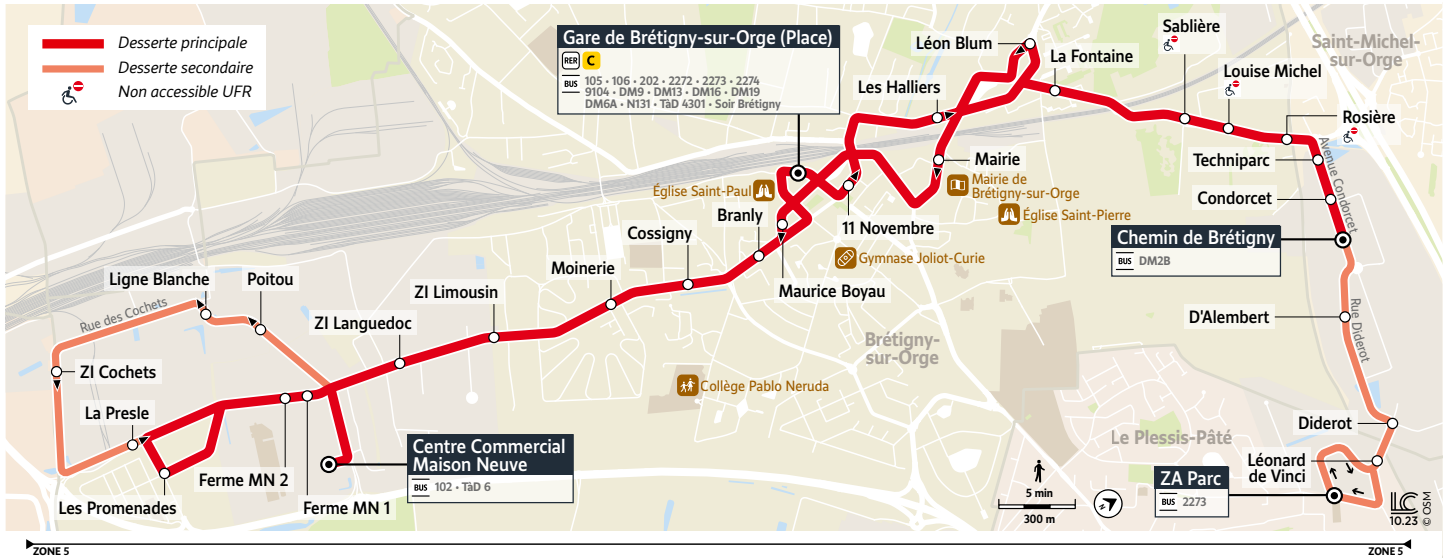

2271

LE PLESSIS-PÂTÉ → BRÉTIGNY-SUR-ORGE

Horaires valables du 8 janvier au 7 juillet 2024

Du lundi au vendredi

		5:14	5:28	5:43	5:56	6:13	6:28	6:35	6:43	6:50	6:58	7:05	7:13	7:20	7:28
LE PLESSIS-PÂTÉ	ZA Parc														
	Léonard de Vinci														
SAINT-MICHEL-SUR-ORGE	Diderot	5:15	5:29	5:44	5:57	6:14	6:29	6:36	6:44	6:51	6:59	7:06	7:14	7:21	7:29
	D'Alembert	5:16	5:30	5:45	5:58	6:15	6:30	6:37	6:45	6:52	7:00	7:07	7:15	7:22	7:30
	Chemin de Brétigny	5:17	5:31	5:46	5:59	6:16	6:31	6:38	6:46	6:53	7:01	7:08	7:16	7:23	7:31
	Condorcet	5:17	5:32	5:47	6:00	6:17	6:32	6:39	6:47	6:54	7:02	7:09	7:17	7:24	7:32
	Techniparc	5:18	5:32	5:47	6:00	6:17	6:32	6:39	6:47	6:54	7:02	7:09	7:17	7:24	7:32
BRÉTIGNY-SUR-ORGE	Rosière	5:18	5:33	5:48	6:01	6:18	6:33	6:40	6:48	6:55	7:03	7:10	7:18	7:25	7:33
	Louise Michel	5:19	5:34	5:49	6:02	6:19	6:34	6:41	6:49	6:56	7:04	7:11	7:19	7:26	7:34
	Sablrière	5:20	5:35	5:50	6:03	6:20	6:35	6:42	6:50	6:57	7:05	7:12	7:20	7:27	7:35
	La Fontaine	5:22	5:37	5:52	6:05	6:22	6:37	6:44	6:52	6:59	7:07	7:14	7:22	7:29	7:37
	Léon Blum	5:24	5:39	5:54	6:07	6:24	6:39	6:46	6:54	7:01	7:09	7:16	7:24	7:31	7:39
	Mairie	5:26	5:41	5:56	6:09	6:26	6:41	6:48	6:56	7:03	7:11	7:18	7:26	7:33	7:41
	Gare de Brétigny Place	5:32	5:47	6:02	6:15	6:32	6:47	6:54	7:02	7:09	7:17	7:24	7:32	7:39	7:47
	Maurice Boyau	5:34	5:49	6:04	6:17	6:34	6:49	6:56	7:04	7:11	7:19	7:26	7:34	7:41	7:49
	Branly	5:35	5:50	6:05	6:18	6:35	6:50	6:57	7:05	7:12	7:20	7:27	7:35	7:42	7:50
	Cossigny	5:36	5:51	6:06	6:19	6:36	6:51	6:58	7:06	7:13	7:21	7:28	7:36	7:43	7:51
	Moinerie	5:37	5:52	6:07	6:20	6:37	6:52	6:59	7:07	7:14	7:22	7:29	7:37	7:44	7:52
	Z.I Limousin	5:38	5:53	6:08	6:21	6:38	6:53	7:00	7:08	7:15	7:23	7:30	7:38	7:45	7:53
Z.I Languedoc	5:39	5:54	6:09	6:22	6:39	6:54	7:01	7:09	7:16	7:24	7:31	7:39	7:46	7:54	
Poitou	5:41	5:56	6:11	6:24	6:41	6:56	7:03	7:11	7:18	7:26	7:33	7:41	7:48	7:56	
Ligne Blanche	5:41	5:56	6:11	6:24	6:41	6:56	7:03	7:11	7:18	7:26	7:33	7:41	7:48	7:56	
MAROLLES-EN-HUREPOIX	Z.I des Cochets	5:43	5:58	6:13	6:26	6:43	6:58	7:05	7:13	7:20	7:28	7:35	7:43	7:50	7:58
BRÉTIGNY-SUR-ORGE	Presle	5:45	6:00	6:15	6:28	6:45	7:00	7:07	7:15	7:22	7:30	7:37	7:45	7:52	8:00
	Promenades	5:46	6:01	6:16	6:29	6:46	7:01	7:08	7:16	7:23	7:31	7:38	7:46	7:53	8:01
	Ferme MN 2	5:49	6:04	6:19	6:32	6:49	7:04	7:11	7:19	7:26	7:34	7:41	7:49	7:56	8:04
	Centre Commercial Maison Neuve	5:50	6:05	6:20	6:33	6:50	7:05	7:12	7:20	7:27	7:35	7:42	7:50	7:57	8:05

Les horaires sont calculés dans des conditions normales de circulation et sont sujets à des aléas.