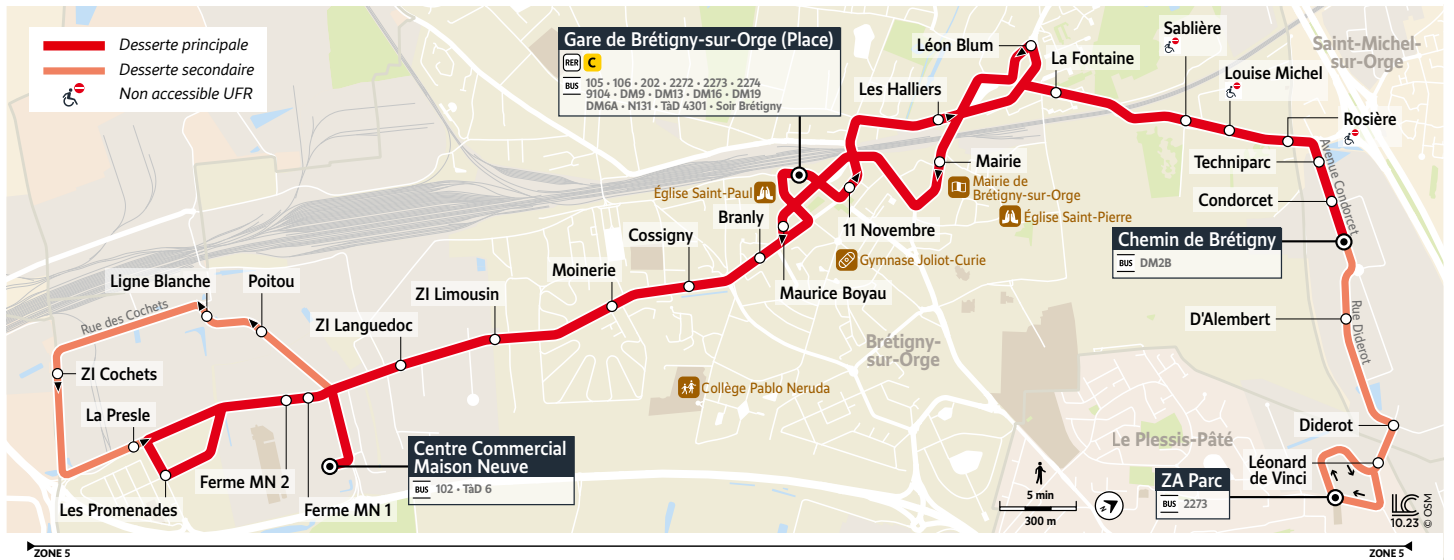

2271

SAINT-MICHEL-SUR-ORGE → BRÉTIGNY-SUR-ORGE

Horaires valables du 8 janvier au 7 juillet 2024

Le samedi

SAINT-MICHEL-SUR-ORGE	Chemin de Brétigny	6:49	7:19	7:49	8:19	8:49	9:19	9:49	10:19	10:49	11:19	11:49	12:19	12:49	13:19	13:49
	Conдорсет	6:50	7:20	7:50	8:20	8:50	9:20	9:50	10:20	10:50	11:20	11:50	12:20	12:50	13:20	13:50
	Techniparc	6:50	7:20	7:50	8:20	8:50	9:20	9:50	10:20	10:50	11:20	11:50	12:20	12:50	13:20	13:50
BRÉTIGNY-SUR-ORGE	Rosière	6:51	7:21	7:51	8:21	8:51	9:21	9:51	10:21	10:51	11:21	11:51	12:21	12:51	13:21	13:51
	Louise Michel	6:52	7:22	7:52	8:22	8:52	9:22	9:52	10:22	10:52	11:22	11:52	12:22	12:52	13:22	13:52
	Sablrière	6:52	7:22	7:52	8:22	8:52	9:22	9:52	10:22	10:52	11:22	11:52	12:22	12:52	13:22	13:52
	La Fontaine	6:54	7:24	7:54	8:24	8:54	9:24	9:54	10:24	10:54	11:24	11:54	12:24	12:54	13:24	13:54
	Léon Blum	6:55	7:25	7:55	8:25	8:55	9:25	9:55	10:25	10:55	11:25	11:55	12:25	12:55	13:25	13:55
	Mairie	6:57	7:27	7:57	8:27	8:57	9:27	9:57	10:27	10:57	11:27	11:57	12:27	12:57	13:27	13:57
	Gare de Brétigny Place	7:02	7:32	8:02	8:32	9:02	9:32	10:02	10:32	11:02	11:32	12:02	12:32	13:02	13:32	14:02
	Maurice Boyau	7:03	7:33	8:03	8:33	9:03	9:33	10:03	10:33	11:03	11:33	12:03	12:33	13:03	13:33	14:03
	Branly	7:04	7:34	8:04	8:34	9:04	9:34	10:04	10:34	11:04	11:34	12:04	12:34	13:04	13:34	14:04
	Cossigny	7:05	7:35	8:05	8:35	9:05	9:35	10:05	10:35	11:05	11:35	12:05	12:35	13:05	13:35	14:05
	Moinerie	7:06	7:36	8:06	8:36	9:06	9:36	10:06	10:36	11:06	11:36	12:06	12:36	13:06	13:36	14:06
	Z.I Limousin	7:07	7:37	8:07	8:37	9:07	9:37	10:07	10:37	11:07	11:37	12:07	12:37	13:07	13:37	14:07
	Z.I Languedoc	7:08	7:38	8:08	8:38	9:08	9:38	10:08	10:38	11:08	11:38	12:08	12:38	13:08	13:38	14:08
MAROLLES-EN-HUREPOIX	Ferme MN 1	.....	.....	.....	.....	.....	.....	.....	.....	.....	.....	.....	.....	.....	.....	.....
	Poitou	7:10	7:40	8:10	8:40	9:10	9:40	10:10	10:40	11:10	11:40	12:10	12:40	.....	.....	.....
	Ligne Blanche	7:10	7:40	8:10	8:40	9:10	9:40	10:10	10:40	11:10	11:40	12:10	12:40	.....	.....	.....
BRÉTIGNY-SUR-ORGE	Z.I des Cochets	7:12	7:42	8:12	8:42	9:12	9:42	10:12	10:42	11:12	11:42	12:12	12:42	.....	.....	.....
	Presle	7:14	7:44	8:14	8:44	9:14	9:44	10:14	10:44	11:14	11:44	12:14	12:44	.....	.....	.....
	Promenades	7:15	7:45	8:15	8:45	9:15	9:45	10:15	10:45	11:15	11:45	12:15	12:45	13:12	13:42	14:12
	Ferme MN 2	7:18	7:48	8:18	8:48	9:18	9:48	10:18	10:48	11:18	11:48	12:18	12:48	.....	.....	.....
	Centre Commercial Maison Neuve	7:19	7:49	8:19	8:49	9:19	9:49	10:19	10:49	11:19	11:49	12:19	12:49	13:16	13:46	14:16

Les horaires sont calculés dans des conditions normales de circulation et sont sujets à des aléas.