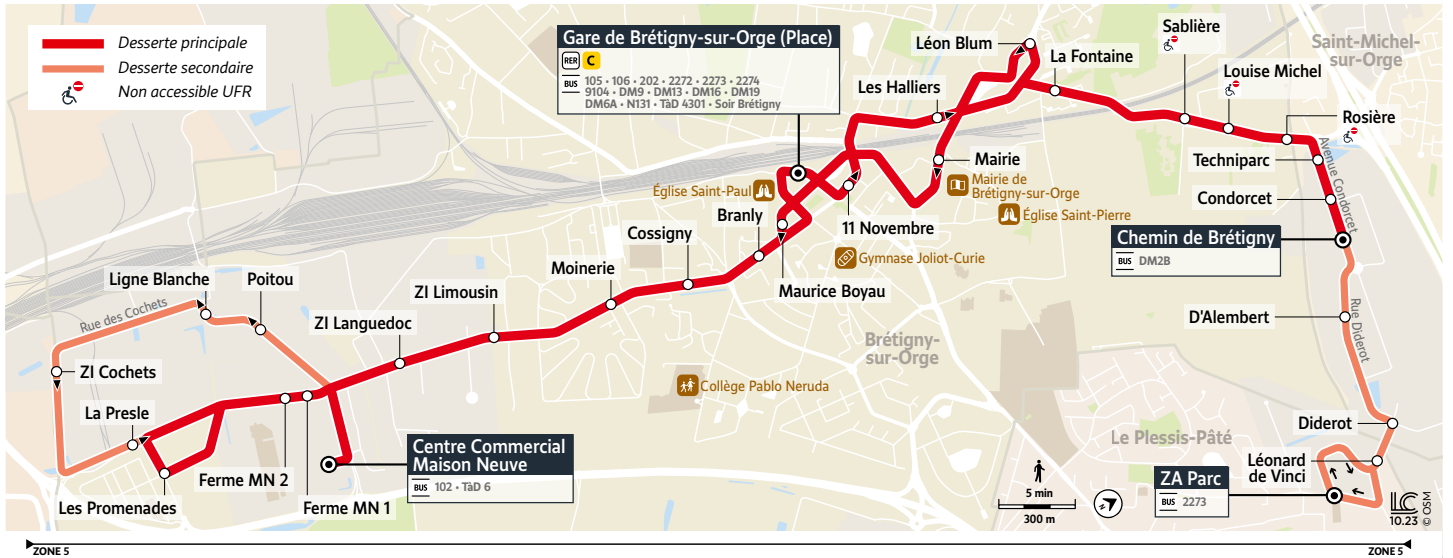

2271

BRÉTIGNY-SUR-ORGE → LE PLESSIS-PÂTÉ

Horaires valables du 8 janvier au 7 juillet 2024

Du lundi au vendredi