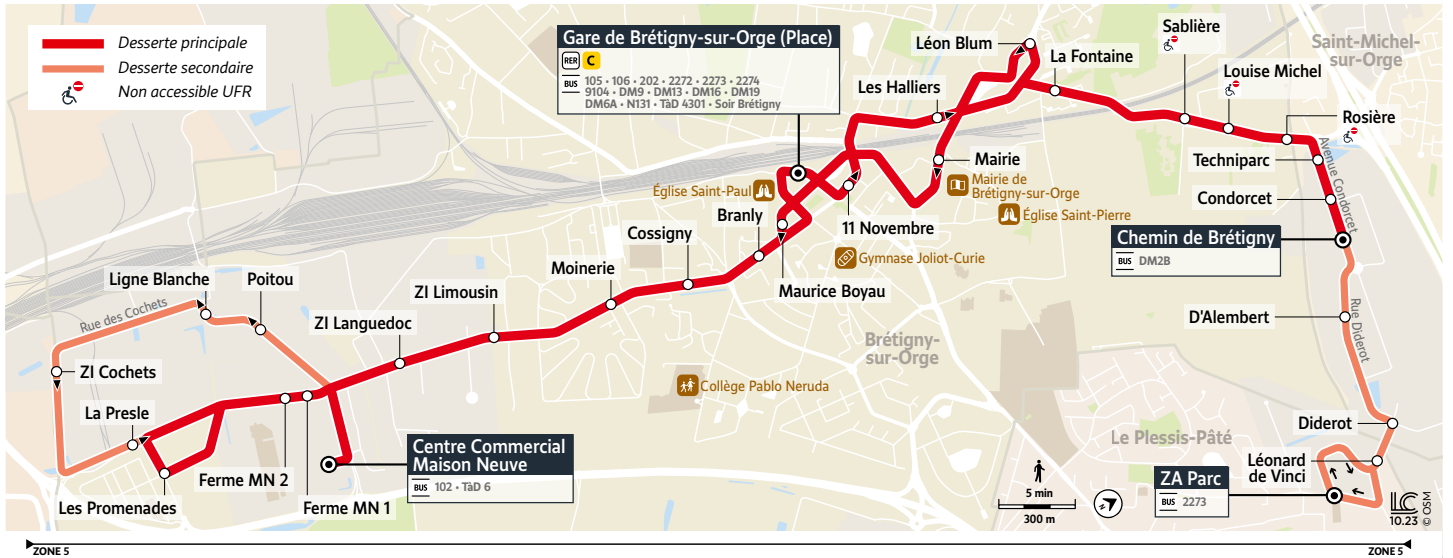

2271

BRÉTIGNY-SUR-ORGE → SAINT-MICHEL-SUR-ORGE

Horaires valables du 8 janvier au 7 juillet 2024

Le samedi

BRÉTIGNY-SUR-ORGE	Centre Commercial Maison Neuve	17:59	18:14	18:44	19:14	19:44	20:14	20:42	21:13	21:43	22:13	22:43	23:13	23:43
	Poitou	18:00	18:15	18:45	19:15	19:45	20:15	20:44	21:15	21:45	22:15	22:45	23:15	23:45
	Ligne Blanche	18:01	18:16	18:46	19:16	19:46	20:16	20:45	21:15	21:45	22:15	22:45	23:15	23:45
	Z.I des Cochets	18:02	18:17	18:47	19:17	19:47	20:17	20:47	21:17	21:47	22:17	22:47	23:17	23:47
MAROLLE-EN-HUREPOIX														
BRÉTIGNY-SUR-ORGE	Presle	18:04	18:19	18:49	19:19	19:49	20:19	20:49	21:19	21:49	22:19	22:49	23:19	23:49
	Promenades	18:05	18:20	18:50	19:20	19:50	20:20	20:50	21:20	21:50	22:20	22:50	23:20	23:50
	Ferme MN 2	18:08	18:23	18:53	19:23	19:53	20:23	20:53	21:23	21:53	22:23	22:53	23:23	23:53
	Z.I Languedoc	18:09	18:24	18:54	19:24	19:54	20:24	20:54	21:24	21:54	22:24	22:54	23:24	23:54
	Z.I Limousin	18:10	18:25	18:55	19:25	19:55	20:25	20:55	21:25	21:55	22:25	22:55	23:25	23:55
	Moinerie	18:11	18:26	18:56	19:26	19:56	20:26	20:56	21:26	21:56	22:26	22:56	23:26	23:56
	Cossigny	18:12	18:27	18:57	19:27	19:57	20:27	20:57	21:27	21:57	22:27	22:57	23:27	23:57
	Branly	18:13	18:28	18:58	19:28	19:58	20:28	20:58	21:28	21:58	22:28	22:58	23:28	23:58
	PMI	18:14	18:29	18:59	19:29	19:59	20:29	20:59	21:29	21:59	22:29	22:59	23:29	23:59
	Gare de Brétigny Place	18:17	18:32	19:02	19:32	20:02	20:32	21:02	21:32	22:02	22:32	23:02	23:32	00:02
	11 Novembre	18:18	18:33	19:03	19:33	20:03	20:33	21:03	21:33	22:03	22:33	23:03	23:33	00:03
	Les Halliers	18:20	18:35	19:05	19:35	20:05	20:35	21:05	21:35	22:05	22:35	23:05	23:35	00:05
	La Fontaine	18:22	18:37	19:07	19:37	20:07	20:37	21:07	21:37	22:07	22:37	23:07	23:37	00:07
	Sablrière	18:24	18:39	19:09	19:39	20:09	20:39	21:09	21:39	22:09	22:39	23:09	23:39	00:09
	Louise Michel	18:24	18:39	19:09	19:39	20:09	20:39	21:09	21:39	22:09	22:39	23:09	23:39	00:09
Rosière	18:25	18:40	19:10	19:40	20:10	20:40	21:10	21:40	22:10	22:40	23:10	23:40	00:10	
SAINT-MICHEL-SUR-ORGE	Techniparc	18:26	18:41	19:11	19:41	20:11	20:41	21:11	21:41	22:11	22:41	23:11	23:41	00:11
	Condorcet	18:26	18:41	19:11	19:41	20:11	20:41	21:11	21:41	22:11	22:41	23:11	23:41	00:11
	Chemin de Brétigny	18:27	18:42	19:12	19:42	20:12	20:42	21:12	21:42	22:12	22:42	23:12	23:42	00:12

Les horaires sont calculés dans des conditions normales de circulation et sont sujets à des aléas.