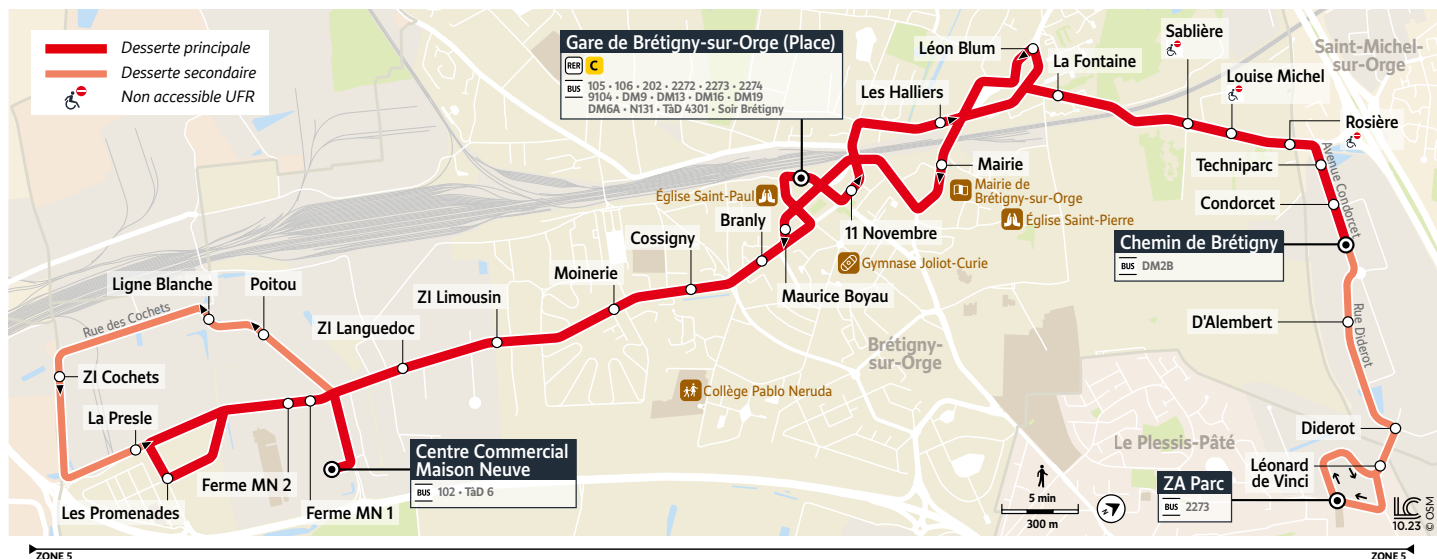

2271

BRÉTIGNY-SUR-ORGE → SAINT-MICHEL-SUR-ORGE

Horaires valables du 8 janvier au 7 juillet 2024

Le dimanche et jours fériés