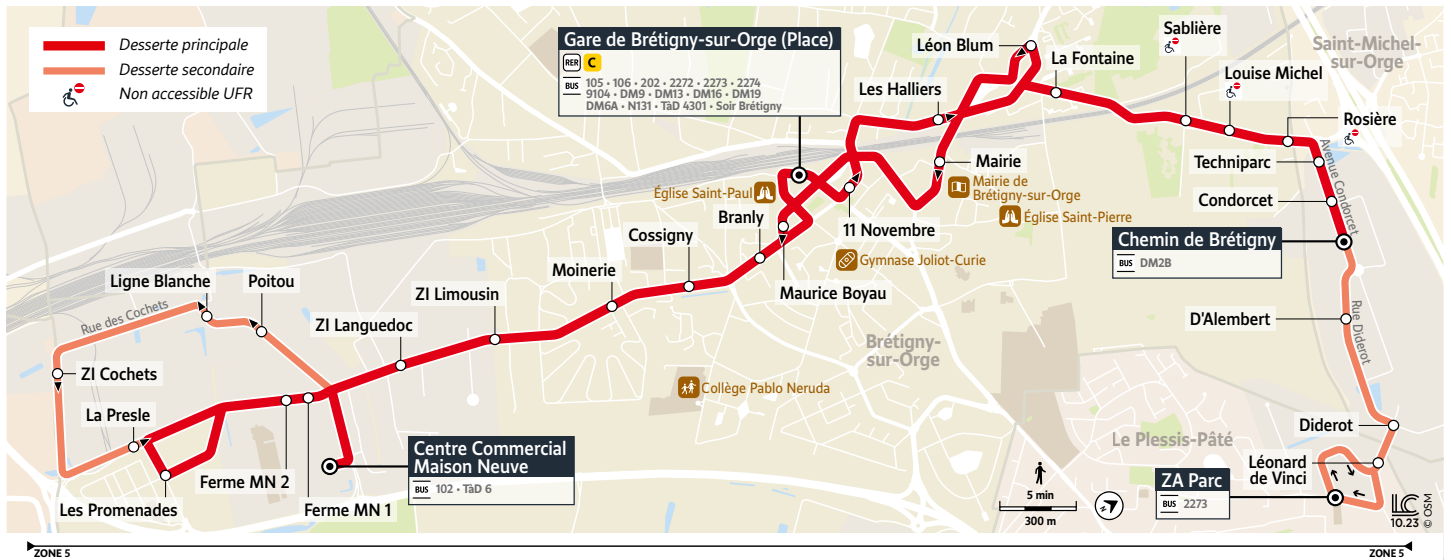

2271

BRÉTIGNY-SUR-ORGE → SAINT-MICHEL-SUR-ORGE

Horaires valables du 8 janvier au 7 juillet 2024

Le samedi