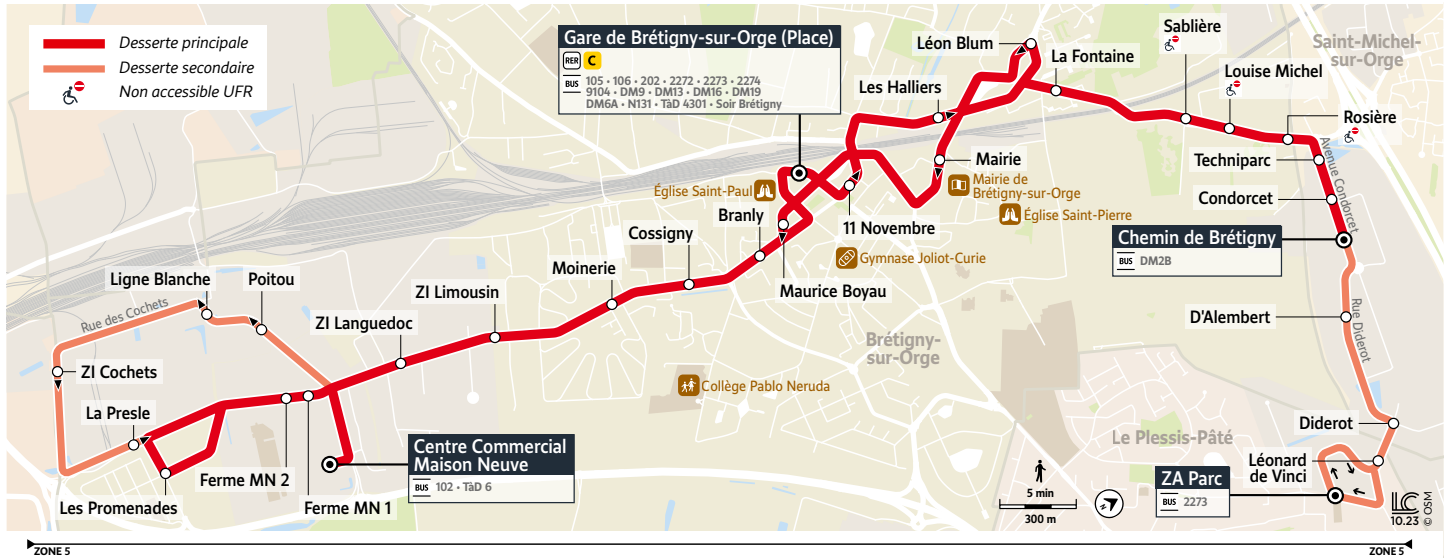

2271

SAINT-MICHEL-SUR-ORGE → BRÉTIGNY-SUR-ORGE

Horaires valables du 8 janvier au 7 juillet 2024

Le dimanche et jours fériés