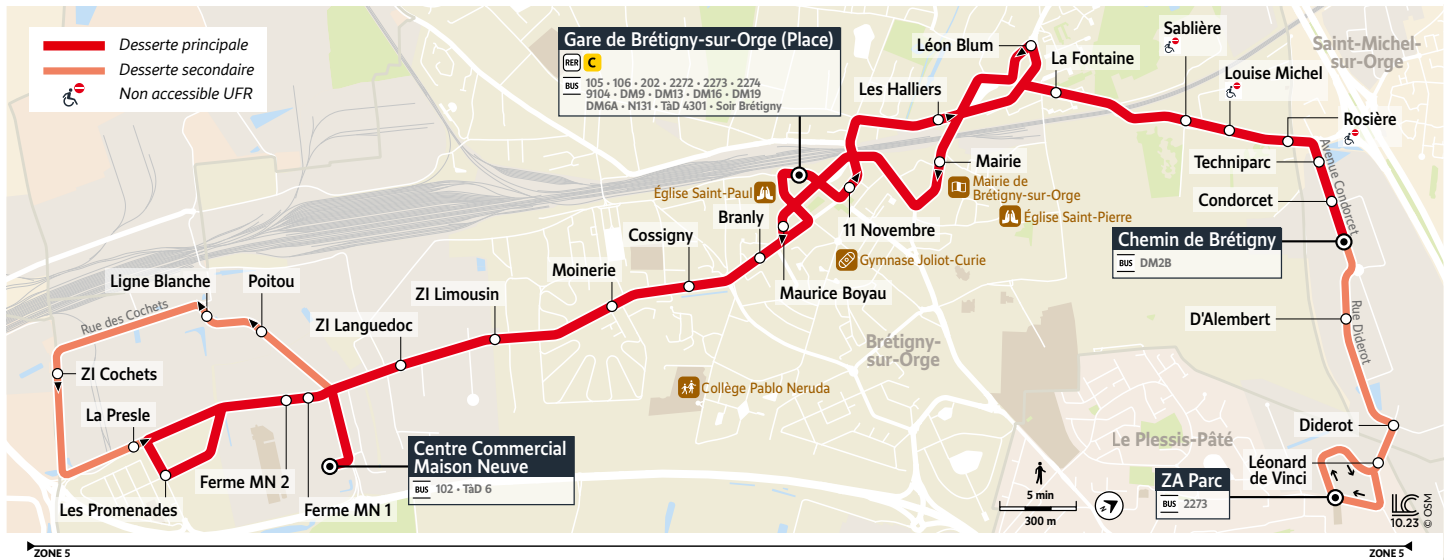

2271

SAINT-MICHEL-SUR-ORGE → BRÉTIGNY-SUR-ORGE

Horaires valables du 8 janvier au 7 juillet 2024

Le samedi

SAINT-MICHEL-SUR-ORGE	Chemin de Brétigny	17:49	18:04	18:34	19:04	19:34	20:04	20:34	21:04	21:34	22:04	22:34	23:04	23:34	00:04
	Conдорсет	17:50	18:05	18:35	19:05	19:35	20:05	20:35	21:05	21:35	22:05	22:35	23:05	23:35	00:05
	Techniparc	17:50	18:05	18:35	19:05	19:35	20:05	20:35	21:05	21:35	22:05	22:35	23:05	23:35	00:05
BRÉTIGNY-SUR-ORGE	Rosière	17:51	18:06	18:36	19:06	19:36	20:06	20:36	21:06	21:36	22:06	22:36	23:06	23:36	00:06
	Louise Michel	17:52	18:07	18:37	19:07	19:37	20:07	20:37	21:07	21:37	22:07	22:37	23:07	23:37	00:07
	Sablrière	17:52	18:07	18:37	19:07	19:37	20:07	20:37	21:07	21:37	22:07	22:37	23:07	23:37	00:07
	La Fontaine	17:54	18:09	18:39	19:09	19:39	20:09	20:39	21:09	21:39	22:09	22:39	23:09	23:39	00:09
	Léon Blum	17:55	18:10	18:40	19:10	19:40	20:10	20:40	21:10	21:40	22:10	22:40	23:10	23:40	00:10
	Mairie	17:57	18:12	18:42	19:12	19:42	20:12	20:42	21:12	21:42	22:12	22:42	23:12	23:42	00:12
	Gare de Brétigny Place	18:02	18:17	18:47	19:17	19:47	20:17	20:47	21:17	21:47	22:17	22:47	23:17	23:47	00:17
	Maurice Boyau	18:03	18:18	18:48	19:18	19:48	20:18	20:48	21:18	21:48	22:18	22:48	23:18	23:48	00:18
	Branly	18:04	18:19	18:49	19:19	19:49	20:19	20:49	21:19	21:49	22:19	22:49	23:19	23:49	00:19
	Cossigny	18:05	18:20	18:50	19:20	19:50	20:20	20:50	21:20	21:50	22:20	22:50	23:20	23:50	00:20
	Moinerie	18:06	18:21	18:51	19:21	19:51	20:21	20:51	21:21	21:51	22:21	22:51	23:21	23:51	00:21
	Z.I Limousin	18:07	18:22	18:52	19:22	19:52	20:22	20:52	21:22	21:52	22:22	22:52	23:22	23:52	00:22
	Z.I Languedoc	18:08	18:23	18:53	19:23	19:53	20:23	20:53	21:23	21:53	22:23	22:53	23:23	23:53	00:23
Ferme MN 1	18:09	18:24	18:54	19:24	19:54	20:24	20:54	21:24	21:54	22:24	22:54	23:24	23:54	00:24	
Poitou	.....	.....	.....	.....	.....	.....	.....	.....	.....	.....	.....	.....	.....	.....	
Ligne Blanche	.....	.....	.....	.....	.....	.....	.....	.....	.....	.....	.....	.....	.....	.....	
MAROLLES-EN-HUREPOIX	Z.I des Cochets	.....	.....	.....	.....	.....	.....	.....	.....	.....	.....	.....	.....	.....	
	Presle	.....	.....	.....	.....	.....	.....	.....	.....	.....	.....	.....	.....	.....	
BRÉTIGNY-SUR-ORGE	Promenades	18:12	18:27	18:57	19:27	19:57	20:27	20:57	21:27	21:57	22:27	22:57	23:27	23:57	00:27
	Ferme MN 2	.....	.....	.....	.....	.....	.....	.....	.....	.....	.....	.....	.....	.....	
	Centre Commercial Maison Neuve	18:16	18:31	19:01	19:31	20:01	20:31	21:01	21:31	22:01	22:31	23:01	23:31	00:01	00:31

Les horaires sont calculés dans des conditions normales de circulation et sont sujets à des aléas.