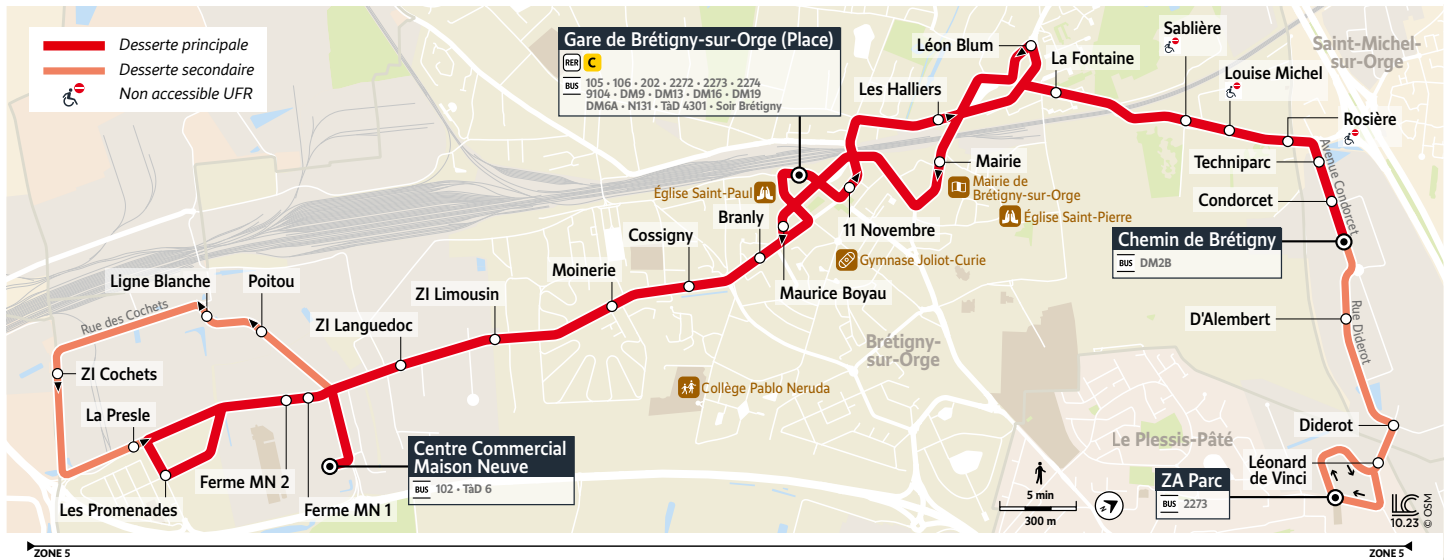

2271

BRÉTIGNY-SUR-ORGE → LE PLESSIS-PÂTÉ

Horaires valables du 8 janvier au 7 juillet 2024

Du lundi au vendredi