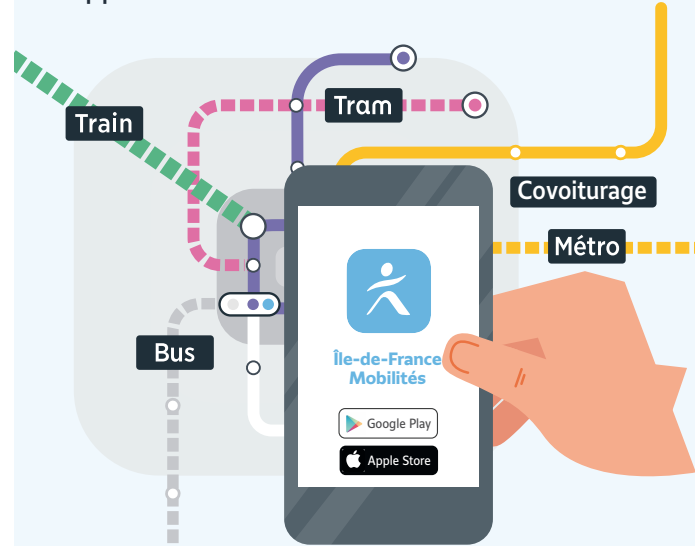

Informations pratiques & Bon à savoir

Contact
jusqu'au 31 juillet 2023

Keolis Meyer
123 rue Paul Fort
91312 Montlhéry
01 69 01 00 09

www.keolis-meyer.com
contact.meyer@keolis.com

iledefrance-mobilites.fr
Application disponible sur :

Nouveau contact
à partir du 1er août 2023

Transdev Coeur Essonne
1 avenue de la Résistance
91700 Sainte-Genevieve-des-Bois
01 69 46 69

Itinéraires, horaires, rechargement de votre passe Navigo et info trafic :
déplacez vous en toute simplicité avec l'application Île-de-France Mobilités