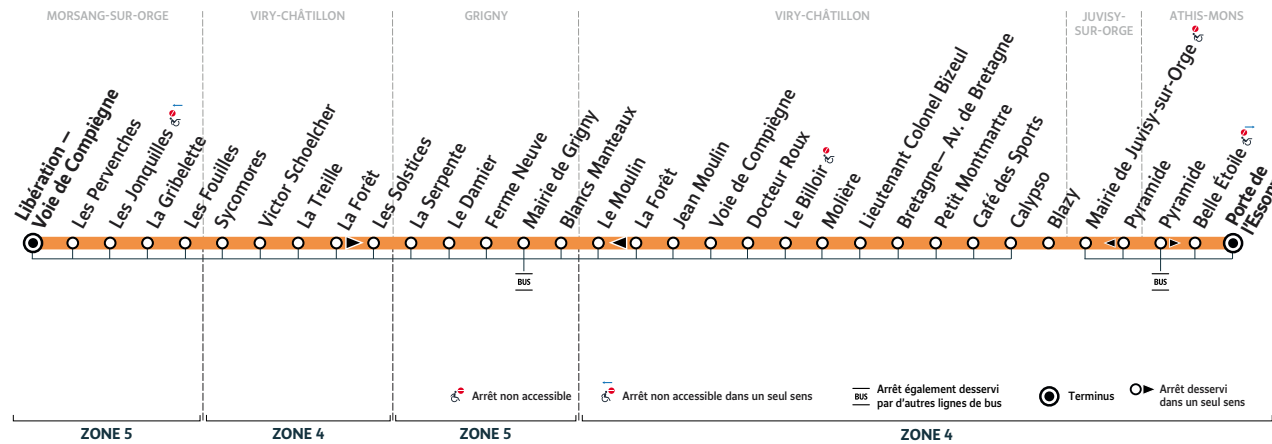

BUS

DM8

Horaires valables du 25 au 31 décembre 2023

MORSANG-SUR-ORGE

ATHIS-MONS

ATTENTION :
À compter du 01/08/2023, votre ligne sera exploitée par Transdev Coeur Essonne. Nouveau contact au verso.

DM8

MORSANG-SUR-ORGE ↔ ATHIS-MONS