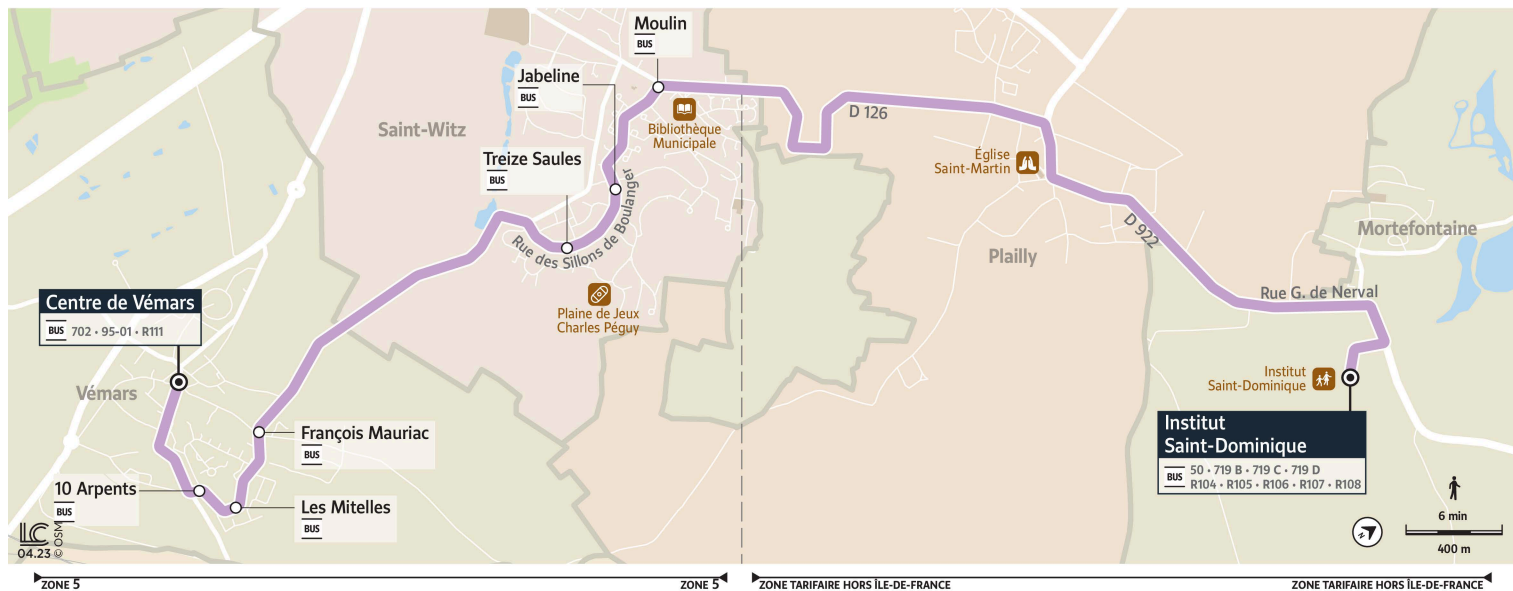

R109

Direction :

MORTEFONTAINE – Institut St-Dominique

Horaires valables à partir du 4 septembre 2023 en période scolaire

	Du lundi au vendredi
VÉMARS	Centre de Vémars 7:55
	10 Arpents 7:56
	Les Mitelles 7:57
	François Mauriac 7:58
SAINT-WITZ	Treize Saules 8:01
	Jabeline 8:02
	Moulin 8:03
MORTEFONTAINE	Institut Saint-Dominique 8:16

Bon à savoir

→ Pas de service les samedis, dimanches et jours fériés.

→ Ces horaires sont donnés à titre indicatif et sont soumis aux aléas de circulation.

R109

Direction : Centre de Vémars

Horaires valables à partir du 4 septembre 2023 en période scolaire

		Du lundi au vendredi		
MORTEFONTAINE	Institut Saint-Dominique	12:35	16:40	
	SAINT-WITZ	Moulin	12:44	16:49
		Jabeline	12:45	16:50
		Treize Saules	12:46	16:51
VÉMARS	François Mauriac	12:50	16:55	
	Les Mitelles	12:51	16:56	
	10 Arpents	12:52	16:57	
	Centre de Vémars	12:54	16:59	