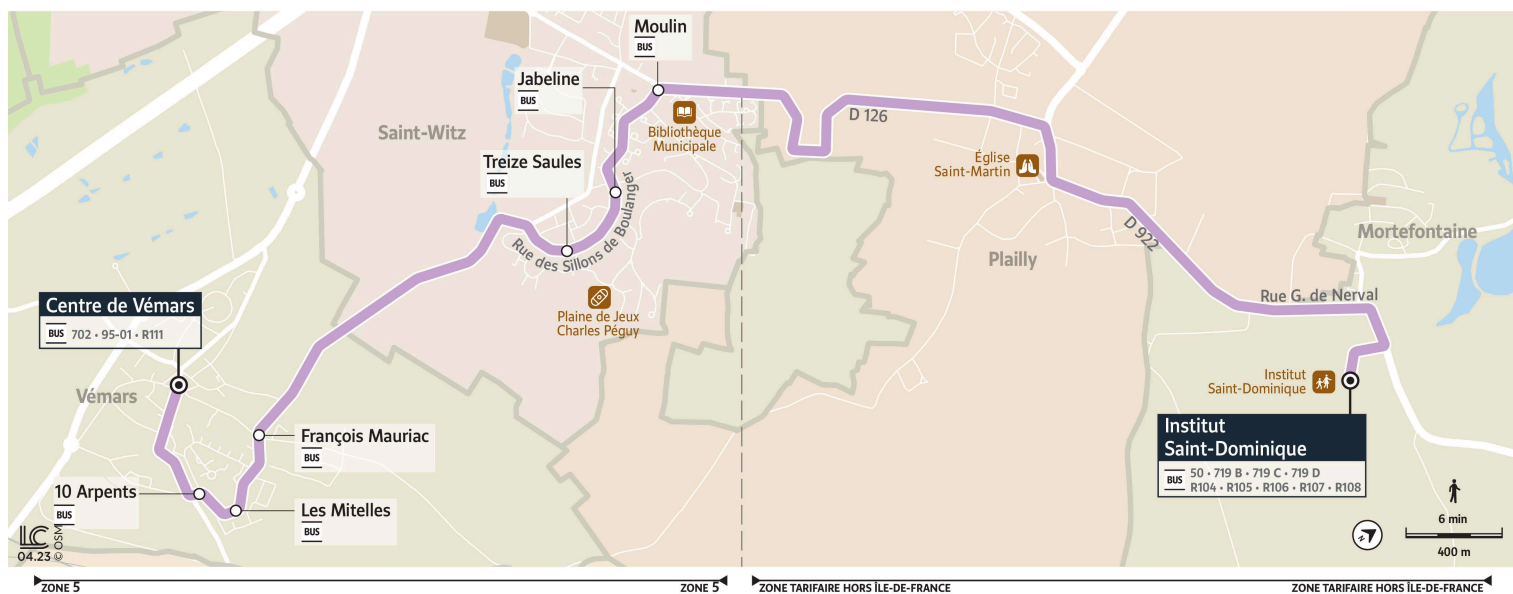

R109

Direction :

MORTEFONTAINE – Institut St-Dominique

Horaires valables à partir du 4 septembre 2023 en période scolaire

	Du lundi au vendredi
VÉMARS	Centre de Vémars 7:55
	10 Arpents 7:56
	Les Mitelles 7:57
	François Mauriac 7:58
SAINT-WITZ	Treize Saules 8:01
	Jabeline 8:02
	Moulin 8:03
MORTEFONTAINE	Institut Saint-Dominique 8:16

Bon à savoir

→ Pas de service les samedis, dimanches et jours fériés.

→ Ces horaires sont donnés à titre indicatif et sont soumis aux aléas de circulation.

R109

Direction : Centre de Vémars

Horaires valables à partir du 4 septembre 2023 en période scolaire

		Du lundi au vendredi		
MORTEFONTAINE	Institut Saint-Dominique	12:35	16:40	
	SAINT-WITZ	Moulin	12:44	16:49
		Jabeline	12:45	16:50
		Treize Saules	12:46	16:51
VÉMARS	François Mauriac	12:50	16:55	
	Les Mitelles	12:51	16:56	
	10 Arpents	12:52	16:57	
	Centre de Vémars	12:54	16:59	