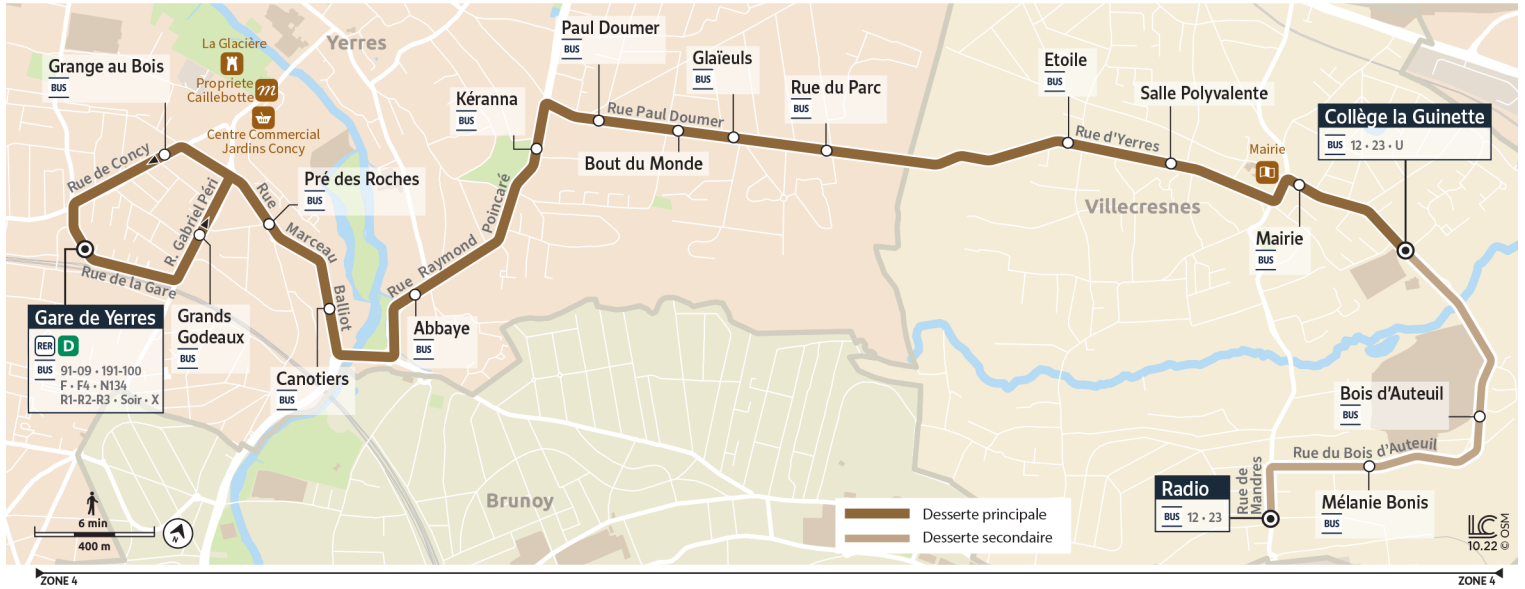

Direction :

# VILLECRSNES - Radio

Horaires valables à compter du 04 septembre 2023

		Du lundi au vendredi													
<b>YERRES</b>	Gare de Yverres	18:51	18:58	19:06	19:13	19:21	19:29	19:36	19:43	19:51	20:06	20:36	21:06	21:38	22:08
	Pré des Roches	18:53	19:00	19:08	19:15	19:23	19:31	19:38	19:45	19:53	20:08	20:38	21:07	21:40	22:09
	Abbaye	18:56	19:03	19:11	19:18	19:25	19:34	19:41	19:48	19:55	20:11	20:40	21:09	21:42	22:11
	Bout du Monde	19:00	19:07	19:15	19:22	19:29	19:38	19:45	19:52	19:59	20:15	20:44	21:13	21:46	22:15
	Rue du Parc	19:01	19:09	19:17	19:23	19:30	19:39	19:46	19:53	20:00	20:16	20:45	21:14	21:47	22:16
<b>VILLECRSNES</b>	Salle Polyvalente	19:05	19:13	19:20	19:26	19:33	19:42	19:49	19:56	20:03	20:19	20:48	21:17	21:50	22:19
	Collège La Guinette	19:08	19:16	19:23	19:29	19:36	19:45	19:52	19:59	20:06	20:22	20:51	21:19	21:52	22:21
	Bois d'Auteuil	19:10				19:38				20:08		20:53	21:21		22:23
	Radio	19:14				19:42				20:12		20:57	21:24		22:26

# VILLECRESNES - Radio

Horaires valables à compter du 04 septembre 2023

		Samedi														
YERRES	Gare de Yverres	7:38	8:09	8:50	9:20	10:20	11:20	12:19	13:19	14:14	15:14	16:14	17:02	17:34	18:04	18:34
	Pré des Roches	7:40	8:11	8:52	9:22	10:22	11:22	12:21	13:21	14:16	15:16	16:16	17:04	17:37	18:07	18:37
	Abbaye	7:43	8:13	8:55	9:24	10:24	11:24	12:23	13:24	14:18	15:18	16:18	17:06	17:40	18:10	18:40
	Bout du Monde	7:47	8:17	8:59	9:28	10:28	11:28	12:27	13:28	14:22	15:22	16:22	17:10	17:44	18:14	18:44
	Rue du Parc	7:48	8:18	9:00	9:29	10:29	11:29	12:28	13:29	14:23	15:23	16:23	17:11	17:45	18:15	18:45
VILLECRESNES	Salle Polyvalente	7:51	8:21	9:03	9:32	10:32	11:32	12:31	13:31	14:26	15:26	16:26	17:14	17:48	18:18	18:48
	Collège La Guinette	7:53	8:23	9:05	9:34	10:34	11:34	12:33	13:33	14:28	15:28	16:28	17:16	17:50	18:20	18:50
	Bois d'Auteuil		8:26		9:37	10:36	11:37	12:35	13:35	14:30	15:30	16:30	17:18		18:22	
	Radio		8:30		9:41	10:40	11:41	12:38	13:38	14:34	15:33	16:34	17:22		18:26	