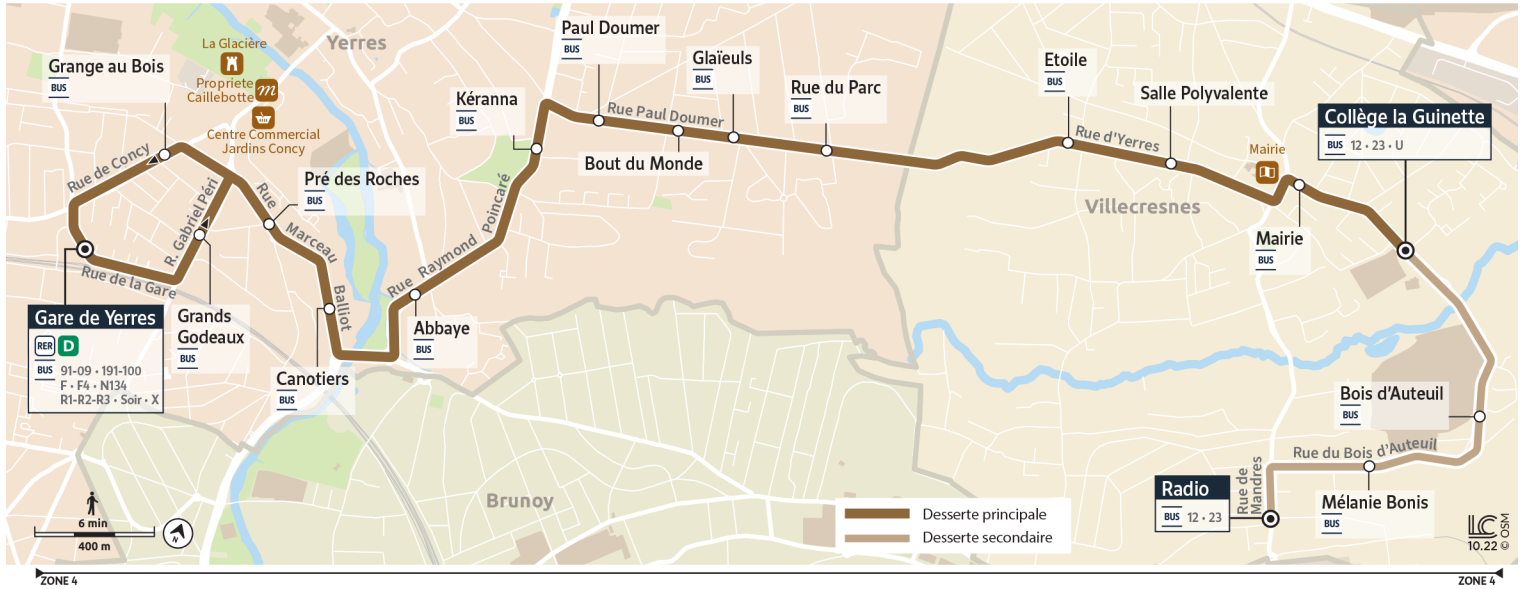

# Direction : Gare de YERRES

Horaires valables à compter du 04 septembre 2023

		Samedi														
VILLECRÉSNE	Radio	7:31		8:31		9:41	10:35	11:35	12:35	13:35	14:35	15:35	16:35	17:24		18:19
	Bois d'Auteuil	7:33		8:33		9:42	10:37	11:36	12:36	13:37	14:37	15:37	16:37	17:26		18:21
	Collège La Guinette	7:34	8:05	8:34	9:20	9:43	10:38	11:37	12:37	13:38	14:38	15:38	16:38	17:27	17:53	18:22
	Salle Polyvalente	7:36	8:07	8:36	9:22	9:46	10:41	11:40	12:40	13:40	14:40	15:40	16:40	17:29	17:55	18:24
YERRES	Rue du Parc	7:39	8:09	8:39	9:25	9:49	10:44	11:43	12:43	13:43	14:42	15:42	16:43	17:32	17:58	18:27
	Bout du Monde	7:40	8:10	8:40	9:26	9:50	10:45	11:44	12:44	13:44	14:43	15:43	16:44	17:33	17:59	18:28
	Abbaye	7:44	8:13	8:44	9:29	9:53	10:48	11:47	12:47	13:48	14:47	15:47	16:48	17:37	18:02	18:32
	Pré des Roches	7:47	8:16	8:47	9:32	9:56	10:52	11:51	12:51	13:51	14:51	15:51	16:51	17:40	18:05	18:35
	Gare de Yverres	7:50	8:19	8:50	9:35	10:00	10:56	11:55	12:55	13:55	14:55	15:55	16:55	17:44	18:08	18:39

# Direction : Gare de YERRES

Horaires valables à compter du 04 septembre 2023

		Samedi			
VILLECRESNES	Radio		19:19		20:19
	Bois d'Auteuil		19:21		20:21
	Collège La Guinette	18:53	19:22	19:53	20:22
	Salle Polyvalente	18:55	19:24	19:55	20:24
YERRES	Rue du Parc	18:58	19:27	19:57	20:26
	Bout du Monde	18:59	19:29	19:58	20:27
	Abbaye	19:02	19:33	20:01	20:31
	Pré des Roches	19:05	19:36	20:04	20:34
	Gare de Yverres	19:08	19:39	20:07	20:37