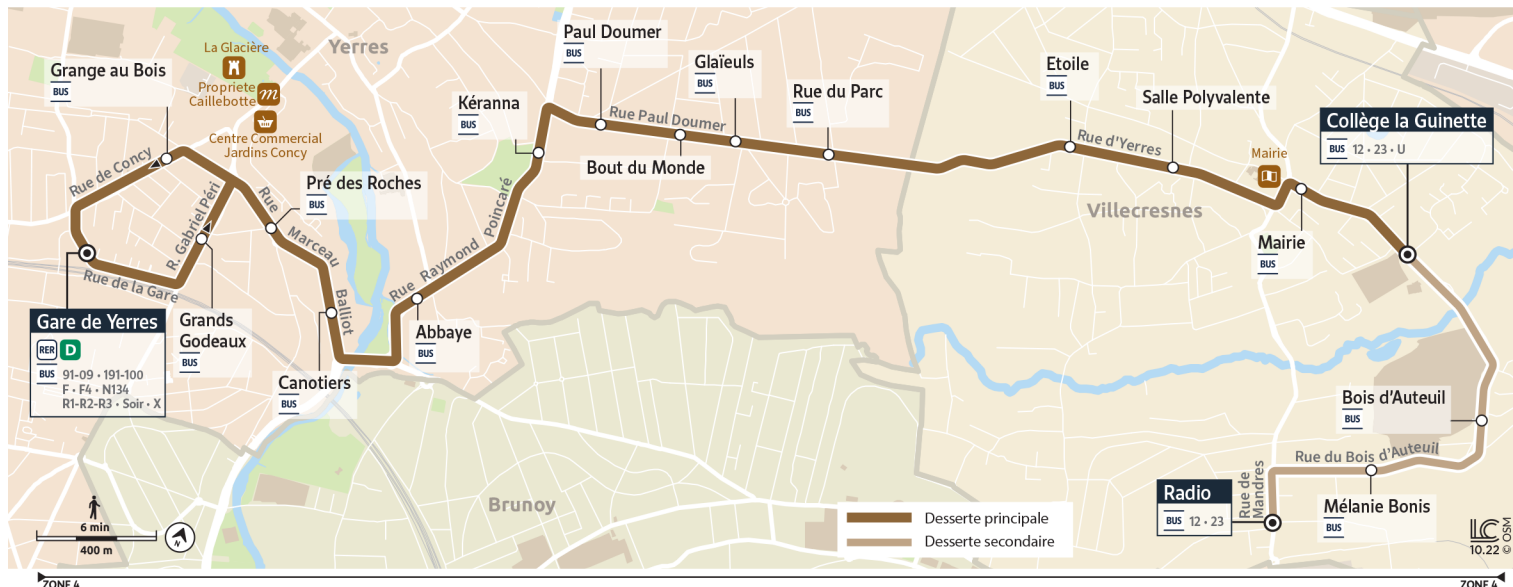

Direction :

VILLECRSNES - Radio

Horaires valables à compter du 04 septembre 2023

		Du lundi au vendredi														
YERRES	Gare de Yverres	6:27	6:47	6:55	7:00	7:08	7:12	7:20	7:28	7:35	7:41	7:50	8:05	8:30	8:34	8:49
	Pré des Roches	6:29	6:49	6:57	7:02	7:10	7:14	7:22	7:30	7:37	7:43	7:53	8:08	8:33	8:37	8:52
	Abbaye	6:31	6:52	7:00	7:05	7:13	7:17	7:25	7:33	7:40	7:46	7:56	8:12	8:37	8:41	8:56
	Bout du Monde	6:35	6:56	7:04	7:09	7:17	7:21	7:29	7:37	7:44	7:50	8:00	8:16	8:43	8:45	9:00
	Rue du Parc	6:36	6:57	7:05	7:10	7:18	7:22	7:30	7:38	7:45	7:51	8:01	8:18	8:45	8:47	9:02
VILLECRSNES	Salle Polyvalente	6:39	6:59	7:07	7:13	7:21	7:25	7:33	7:41	7:48	7:54	8:05	8:22	8:49	8:51	9:06
	Collège La Guinette	6:41	7:01	7:09	7:15	7:24	7:27	7:35	7:43	7:51	7:56	8:09	8:26	8:53	8:55	9:10
	Bois d'Auteuil	6:43	|	|	|	7:26	|	|	|	7:53	|	|	|	8:56	|	|
	Radio	6:47	|	|	|	7:30	|	|	|	7:57	|	|	|	9:00	|	|