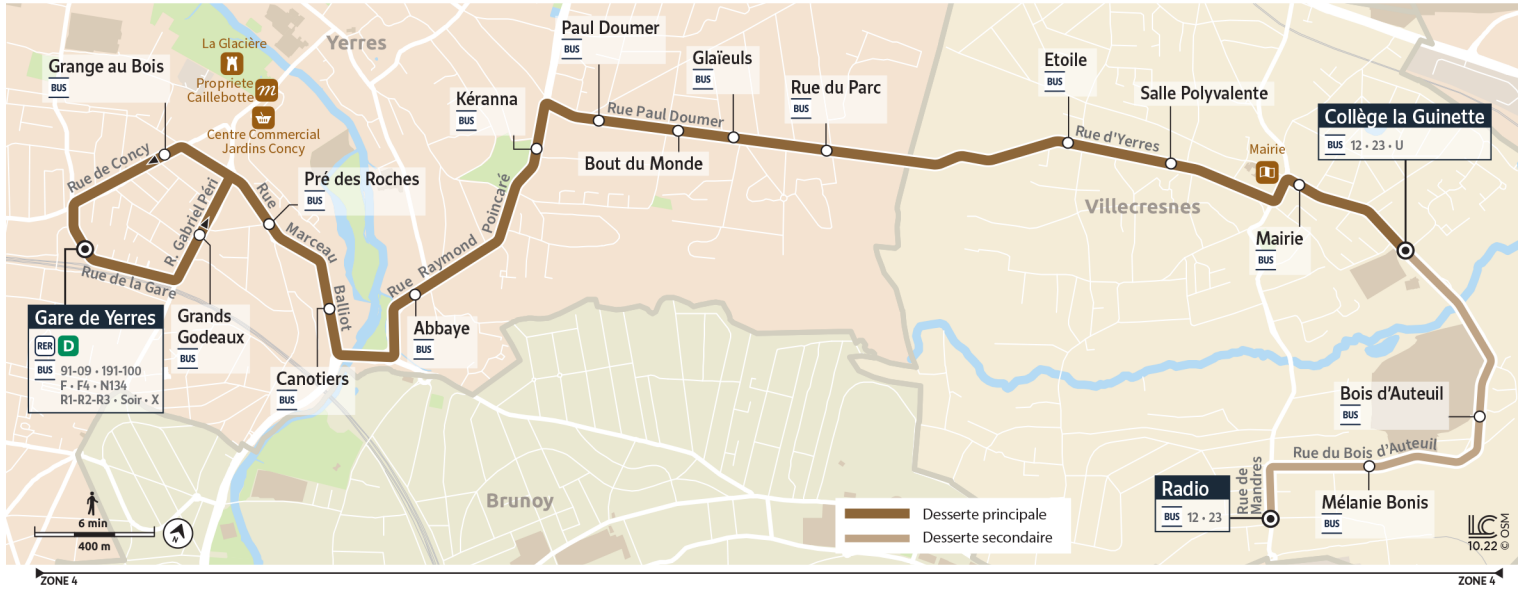

# VILLECRSNES - Radio

Horaires valables à compter du 04 septembre 2023

		Du lundi au vendredi														
<b>YERRES</b>	Gare de Yverres	6:27	6:47	6:55	7:00	7:08	7:12	7:20	7:28	7:35	7:41	7:50	8:05	8:30	8:34	8:49
	Pré des Roches	6:29	6:49	6:57	7:02	7:10	7:14	7:22	7:30	7:37	7:43	7:53	8:08	8:33	8:37	8:52
	Abbaye	6:31	6:52	7:00	7:05	7:13	7:17	7:25	7:33	7:40	7:46	7:56	8:12	8:37	8:41	8:56
	Bout du Monde	6:35	6:56	7:04	7:09	7:17	7:21	7:29	7:37	7:44	7:50	8:00	8:16	8:43	8:45	9:00
	Rue du Parc	6:36	6:57	7:05	7:10	7:18	7:22	7:30	7:38	7:45	7:51	8:01	8:18	8:45	8:47	9:02
<b>VILLECRSNES</b>	Salle Polyvalente	6:39	6:59	7:07	7:13	7:21	7:25	7:33	7:41	7:48	7:54	8:05	8:22	8:49	8:51	9:06
	Collège La Guinette	6:41	7:01	7:09	7:15	7:24	7:27	7:35	7:43	7:51	7:56	8:09	8:26	8:53	8:55	9:10
	Bois d'Auteuil	6:43				7:26				7:53				8:56		
	Radio	6:47				7:30				7:57				9:00		

# VILLECRESNES - Radio

Horaires valables à compter du 04 septembre 2023

		Du lundi au vendredi														
<b>YERRES</b>	Gare de Yverres	9:04	9:30	9:49	10:18	11:00	11:30	11:49	12:19	13:00	13:30	14:00	14:30	15:00	15:30	16:00
	Pré des Roches	9:07	9:32	9:52	10:21	11:02	11:32	11:51	12:21	13:02	13:32	14:02	14:32	15:02	15:32	16:02
	Abbaye	9:10	9:35	9:55	10:24	11:05	11:34	11:54	12:24	13:05	13:34	14:05	14:34	15:05	15:34	16:05
	Bout du Monde	9:14	9:39	9:59	10:28	11:09	11:38	11:58	12:28	13:09	13:38	14:09	14:38	15:09	15:38	16:09
	Rue du Parc	9:15	9:40	10:00	10:29	11:10	11:39	11:59	12:29	13:10	13:39	14:10	14:39	15:10	15:39	16:10
<b>VILLECRESNES</b>	Salle Polyvalente	9:18	9:43	10:03	10:32	11:13	11:43	12:02	12:32	13:13	13:43	14:13	14:43	15:13	15:43	16:13
	Collège La Guinette	9:21	9:46	10:06	10:35	11:16	11:46	12:05	12:35	13:16	13:47	14:16	14:47	15:16	15:47	16:16
	Bois d'Auteuil		9:49				11:49				13:50		14:50		15:50	
	Radio		9:53				11:53				13:54		14:54		15:54	