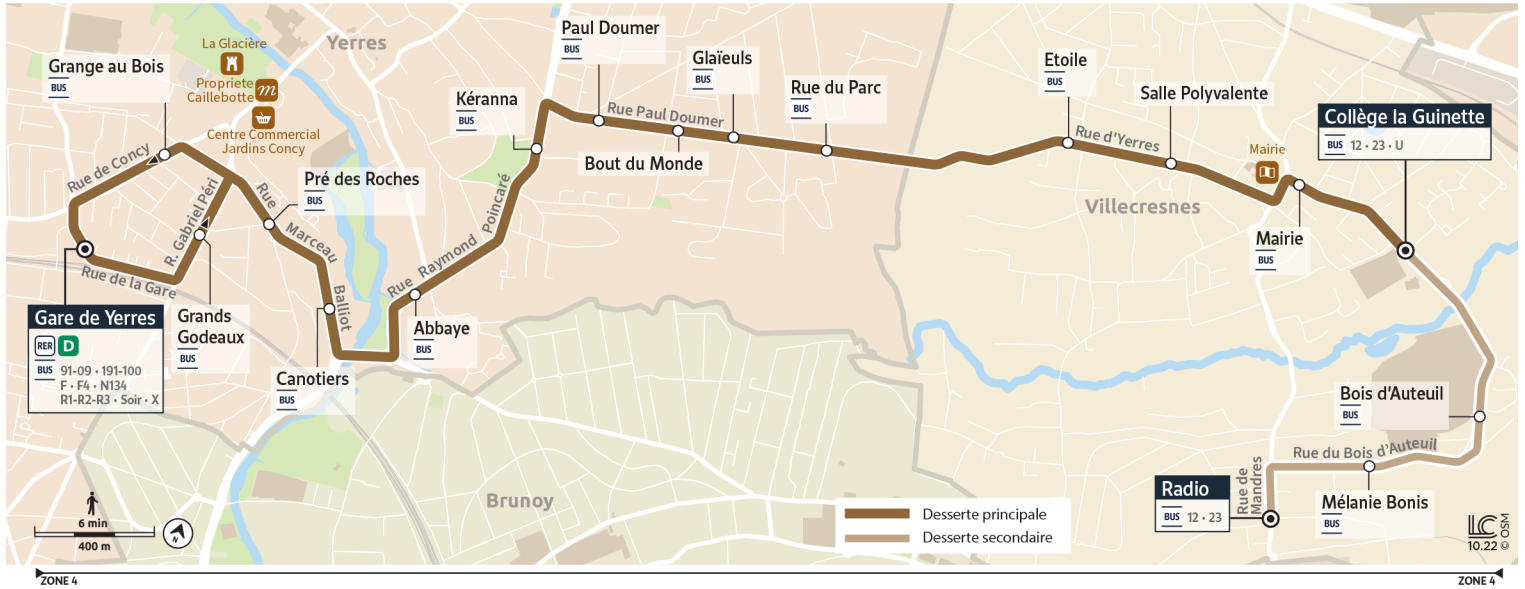

# VILLECRESNES - Radio

Horaires valables à compter du 04 septembre 2023

		Samedi														
YERRES	Gare de Yverres	7:38	8:09	8:50	9:20	10:20	11:20	12:19	13:19	14:14	15:14	16:14	17:02	17:34	18:04	18:34
	Pré des Roches	7:40	8:11	8:52	9:22	10:22	11:22	12:21	13:21	14:16	15:16	16:16	17:04	17:37	18:07	18:37
	Abbaye	7:43	8:13	8:55	9:24	10:24	11:24	12:23	13:24	14:18	15:18	16:18	17:06	17:40	18:10	18:40
	Bout du Monde	7:47	8:17	8:59	9:28	10:28	11:28	12:27	13:28	14:22	15:22	16:22	17:10	17:44	18:14	18:44
	Rue du Parc	7:48	8:18	9:00	9:29	10:29	11:29	12:28	13:29	14:23	15:23	16:23	17:11	17:45	18:15	18:45
VILLECRESNES	Salle Polyvalente	7:51	8:21	9:03	9:32	10:32	11:32	12:31	13:31	14:26	15:26	16:26	17:14	17:48	18:18	18:48
	Collège La Guinette	7:53	8:23	9:05	9:34	10:34	11:34	12:33	13:33	14:28	15:28	16:28	17:16	17:50	18:20	18:50
	Bois d'Auteuil		8:26		9:37	10:36	11:37	12:35	13:35	14:30	15:30	16:30	17:18		18:22	
	Radio		8:30		9:41	10:40	11:41	12:38	13:38	14:34	15:33	16:34	17:22		18:26	

Direction :

# VILLECRSNES - Radio

Horaires valables à compter du 04 septembre 2023

		Samedi			
YERRES	Gare de Yverres	19:04	19:34	20:04	20:34
	Pré des Roches	19:06	19:37	20:06	20:37
	Abbaye	19:09	19:40	20:09	20:40
	Bout du Monde	19:13	19:44	20:13	20:44
	Rue du Parc	19:14	19:45	20:14	20:45
VILLECRSNES	Salle Polyvalente	19:17	19:48	20:17	20:48
	Collège La Guinette	19:20	19:50	20:19	20:50
	Bois d'Auteuil	19:22		20:21	
	Radio	19:25		20:24	