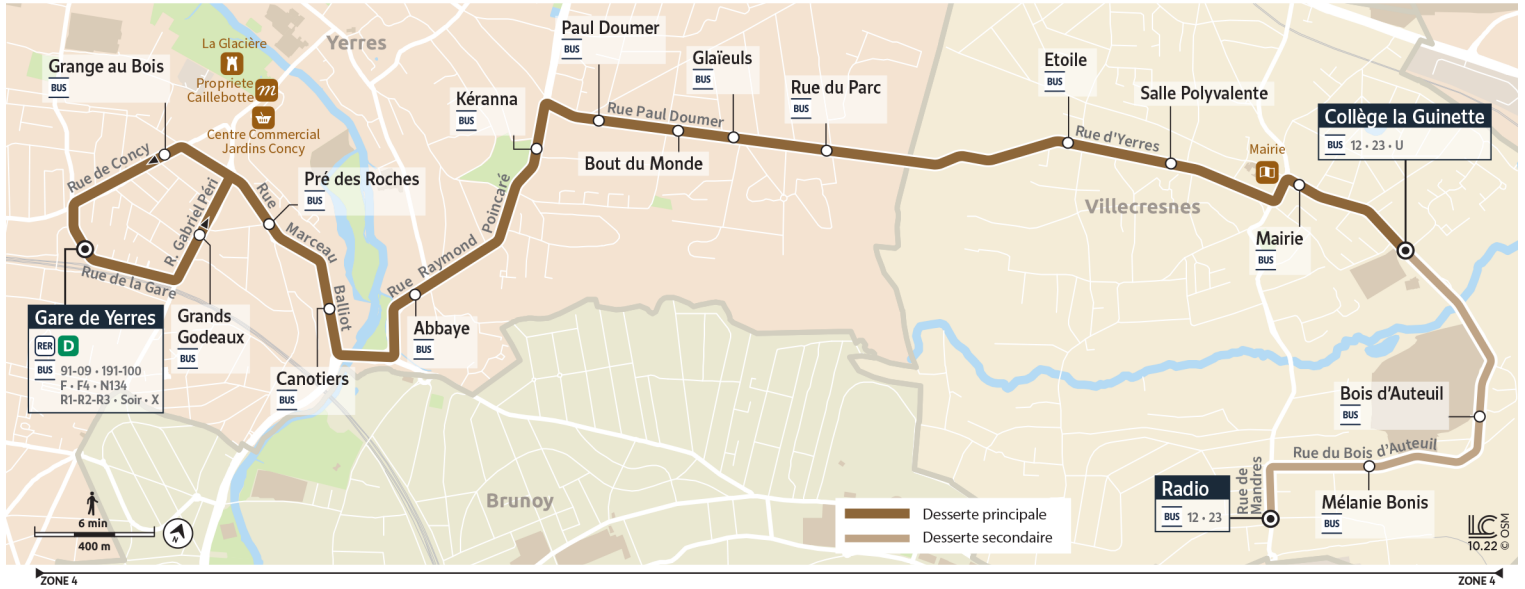

# Direction : Gare de YERRES

Horaires valables à compter du 04 septembre 2023

		Du lundi au vendredi														
VILLECRESNES	Radio		15:02		16:02			17:09		17:39		18:02				18:34
	Bois d'Auteuil		15:03		16:03			17:10		17:40		18:03				18:36
	Collège La Guinette	14:36	15:04	15:36	16:04	16:41	16:56	17:11	17:28	17:41	17:58	18:04	18:13	18:20	18:30	18:37
	Salle Polyvalente	14:39	15:07	15:39	16:07	16:44	16:59	17:14	17:31	17:44	18:01	18:07	18:16	18:23	18:33	18:40
YERRES	Rue du Parc	14:42	15:11	15:42	16:11	16:47	17:02	17:18	17:34	17:48	18:04	18:11	18:20	18:27	18:37	18:44
	Bout du Monde	14:43	15:13	15:44	16:13	16:49	17:04	17:20	17:36	17:50	18:06	18:12	18:21	18:28	18:38	18:45
	Abbaye	14:47	15:17	15:48	16:17	16:53	17:08	17:25	17:41	17:55	18:11	18:16	18:24	18:31	18:41	18:49
	Pré des Roches	14:49	15:20	15:50	16:20	16:55	17:11	17:29	17:44	17:59	18:13	18:19	18:26	18:33	18:43	18:52
	Gare de Yverres	14:51	15:23	15:52	16:23	16:58	17:14	17:33	17:47	18:03	18:16	18:22	18:29	18:36	18:46	18:55

# Direction : Gare de YERRES

Horaires valables à compter du 04 septembre 2023

		Du lundi au vendredi														
VILLECRESNES	Radio					19:03					19:33		19:52	20:22	20:52	
	Bois d'Auteuil					19:05					19:35		19:54	20:24	20:54	
	Collège La Guinette	18:45	18:53	19:00	19:06	19:15	19:23	19:30	19:36	19:44	19:55	20:25	20:55	21:24		
	Salle Polyvalente	18:48	18:56	19:03	19:09	19:18	19:26	19:33	19:39	19:47	19:58	20:27	20:57	21:26		
YERRES	Rue du Parc	18:52	18:59	19:06	19:12	19:21	19:29	19:36	19:42	19:50	20:01	20:30	21:00	21:29		
	Bout du Monde	18:53	19:00	19:07	19:13	19:22	19:30	19:37	19:43	19:51	20:02	20:31	21:01	21:30		
	Abbaye	18:56	19:03	19:10	19:16	19:26	19:33	19:40	19:46	19:54	20:05	20:35	21:05	21:32		
	Pré des Roches	18:58	19:05	19:12	19:19	19:29	19:35	19:42	19:49	19:56	20:08	20:38	21:08	21:34		
	Gare de Yverres	19:01	19:08	19:15	19:22	19:32	19:38	19:45	19:52	19:59	20:11	20:41	21:12	21:37		