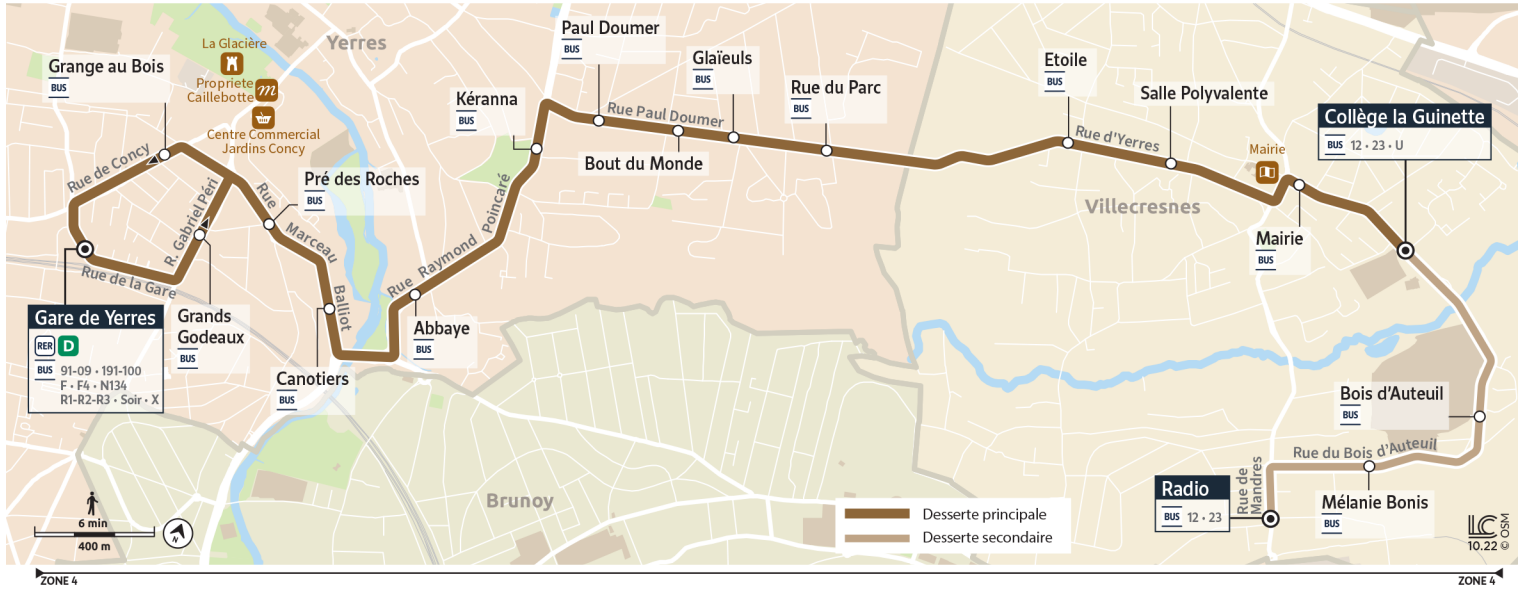

# Direction : Gare de YERRES

Horaires valables à compter du 04 septembre 2023

		Du lundi au vendredi														
VILLECRESNES	Radio	6:02		6:32				7:00				7:29				8:00
	Bois d'Auteuil	6:04		6:34				7:02				7:31				8:01
	Collège La Guinette	6:05	6:21	6:35	6:44	6:51	6:59	7:03	7:11	7:18	7:26	7:32	7:41	7:49	7:59	8:02
	Salle Polyvalente	6:07	6:23	6:37	6:46	6:53	7:01	7:05	7:13	7:20	7:28	7:35	7:44	7:52	8:02	8:06
YERRES	Rue du Parc	6:10	6:25	6:40	6:48	6:55	7:03	7:08	7:16	7:23	7:31	7:38	7:47	7:55	8:05	8:10
	Bout du Monde	6:12	6:26	6:42	6:49	6:56	7:04	7:10	7:17	7:24	7:32	7:39	7:49	7:57	8:07	8:12
	Abbaye	6:16	6:30	6:46	6:53	7:00	7:08	7:14	7:20	7:27	7:35	7:43	7:53	8:01	8:12	8:17
	Prés des Roches	6:19	6:33	6:49	6:56	7:03	7:11	7:17	7:23	7:30	7:38	7:46	7:55	8:03	8:15	8:20
	Gare de Yverres	6:22	6:36	6:52	6:59	7:06	7:14	7:20	7:26	7:33	7:41	7:49	7:58	8:06	8:18	8:23

# Direction : Gare de YERRES

Horaires valables à compter du 04 septembre 2023

		Du lundi au vendredi														
VILLECRESNES	Radio		15:02		16:02			17:09		17:39		18:02				18:34
	Bois d'Auteuil		15:03		16:03			17:10		17:40		18:03				18:36
	Collège La Guinette	14:36	15:04	15:36	16:04	16:41	16:56	17:11	17:28	17:41	17:58	18:04	18:13	18:20	18:30	18:37
	Salle Polyvalente	14:39	15:07	15:39	16:07	16:44	16:59	17:14	17:31	17:44	18:01	18:07	18:16	18:23	18:33	18:40
YERRES	Rue du Parc	14:42	15:11	15:42	16:11	16:47	17:02	17:18	17:34	17:48	18:04	18:11	18:20	18:27	18:37	18:44
	Bout du Monde	14:43	15:13	15:44	16:13	16:49	17:04	17:20	17:36	17:50	18:06	18:12	18:21	18:28	18:38	18:45
	Abbaye	14:47	15:17	15:48	16:17	16:53	17:08	17:25	17:41	17:55	18:11	18:16	18:24	18:31	18:41	18:49
	Pré des Roches	14:49	15:20	15:50	16:20	16:55	17:11	17:29	17:44	17:59	18:13	18:19	18:26	18:33	18:43	18:52
	Gare de Yverres	14:51	15:23	15:52	16:23	16:58	17:14	17:33	17:47	18:03	18:16	18:22	18:29	18:36	18:46	18:55