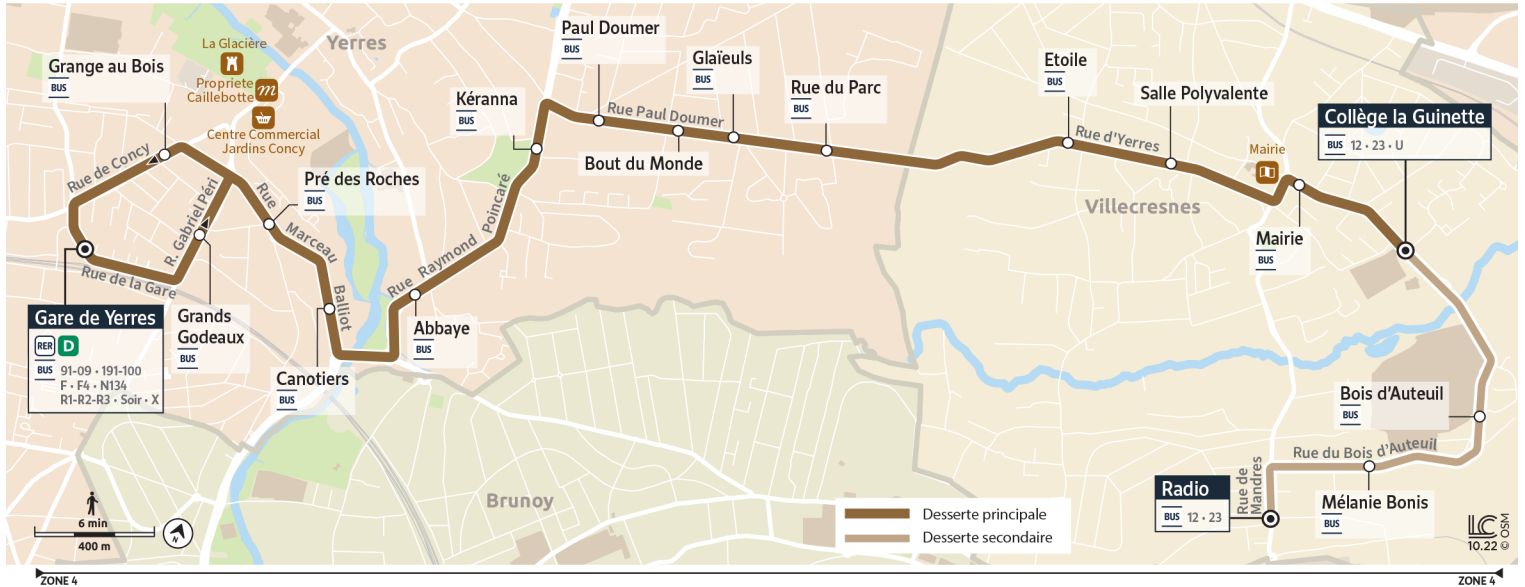

Direction : Gare de YERRES

Horaires valables à compter du 04 septembre 2023

		Samedi														
VILLECRÉSNE	Radio	7:31	|	8:31	|	9:41	10:35	11:35	12:35	13:35	14:35	15:35	16:35	17:24	|	18:19
	Bois d'Auteuil	7:33	|	8:33	|	9:42	10:37	11:36	12:36	13:37	14:37	15:37	16:37	17:26	|	18:21
	Collège La Guinette	7:34	8:05	8:34	9:20	9:43	10:38	11:37	12:37	13:38	14:38	15:38	16:38	17:27	17:53	18:22
	Salle Polyvalente	7:36	8:07	8:36	9:22	9:46	10:41	11:40	12:40	13:40	14:40	15:40	16:40	17:29	17:55	18:24
YERRES	Rue du Parc	7:39	8:09	8:39	9:25	9:49	10:44	11:43	12:43	13:43	14:42	15:42	16:43	17:32	17:58	18:27
	Bout du Monde	7:40	8:10	8:40	9:26	9:50	10:45	11:44	12:44	13:44	14:43	15:43	16:44	17:33	17:59	18:28
	Abbaye	7:44	8:13	8:44	9:29	9:53	10:48	11:47	12:47	13:48	14:47	15:47	16:48	17:37	18:02	18:32
	Pré des Roches	7:47	8:16	8:47	9:32	9:56	10:52	11:51	12:51	13:51	14:51	15:51	16:51	17:40	18:05	18:35
	Gare de Yverres	7:50	8:19	8:50	9:35	10:00	10:56	11:55	12:55	13:55	14:55	15:55	16:55	17:44	18:08	18:39