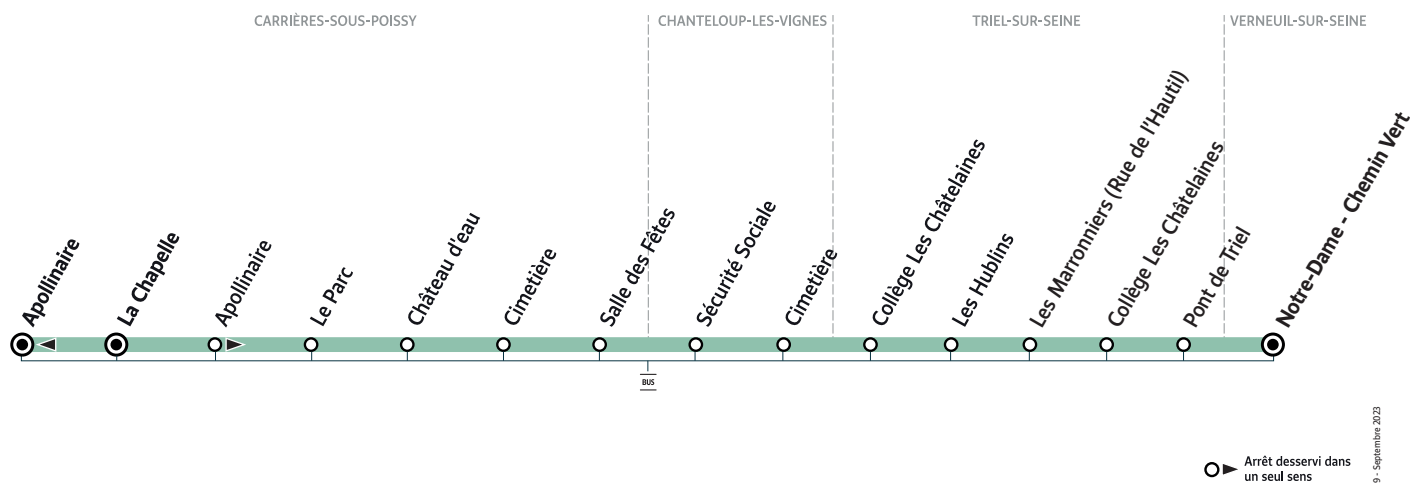

L109

CARRIÈRES-SOUS-POISSY La Chapelle → VERNEUIL-SUR-SEINE Notre Dame - Chemin Vert

L109 - septembre 2023

Horaires valables du 6 novembre 2023 au 5 juillet 2024 en période scolaire

		Du lundi au vendredi
CARRIÈRES-SOUS-POISSY	La Chapelle	7:23
	Apollinaire	7:24
	Le Parc	7:29
	Château d'eau	7:30
	Cimetière	7:31
	Salle des Fêtes	7:32
CHANTELOUP-LES-VIGNES	Sécurité Sociale	7:37
	Cimetière	7:40
TRIEL-SUR-SEINE	Collège Les Châtelaines	7:42
	Les Hublins	7:47
	Les Marronniers (Rue de l'Hautil)	7:51
	Collège Les Châtelaines	7:56
	Pont de Triel	8:06
VERNEUIL-SUR-SEINE	Notre Dame - Chemin Vert	8:15

i Bon à savoir

- Pas de service les samedis, dimanches et jours fériés.
- Ligne accessible uniquement aux élèves munis d'une carte Scol'R.
- Présentation systématique de la carte Scol'R à chaque montée.
- Nos conducteurs s'efforcent en permanence de respecter ces horaires. Les conditions de circulation peuvent toutefois causer occasionnellement des retards.

Horaires valables du 6 novembre 2023 au 5 juillet 2024 en période scolaire

		Du lundi au vendredi	
VERNEUIL-SUR-SEINE	Notre Dame - Chemin Vert	12:45	16:55
TRIEL-SUR-SEINE	Pont de Triel	12:52	17:02
	Les Marronniers (Rue de l'Hautil)	12:57	17:07
	Les Hublins	13:00	17:10
	Collège Les Châtelines	13:05	17:20
CHANTELOUP-LES-VIGNES	Cimetière	13:07	17:22
	Sécurité Sociale	13:10	17:25
CARRIÈRES-SOUS-POISSY	Salle des Fêtes	13:12	17:27
	Cimetière	13:13	17:28
	Château d'eau	13:14	17:29
	Le Parc	13:15	17:30
	La Chapelle	13:21	17:36
	Apollinaire	13:22	17:37