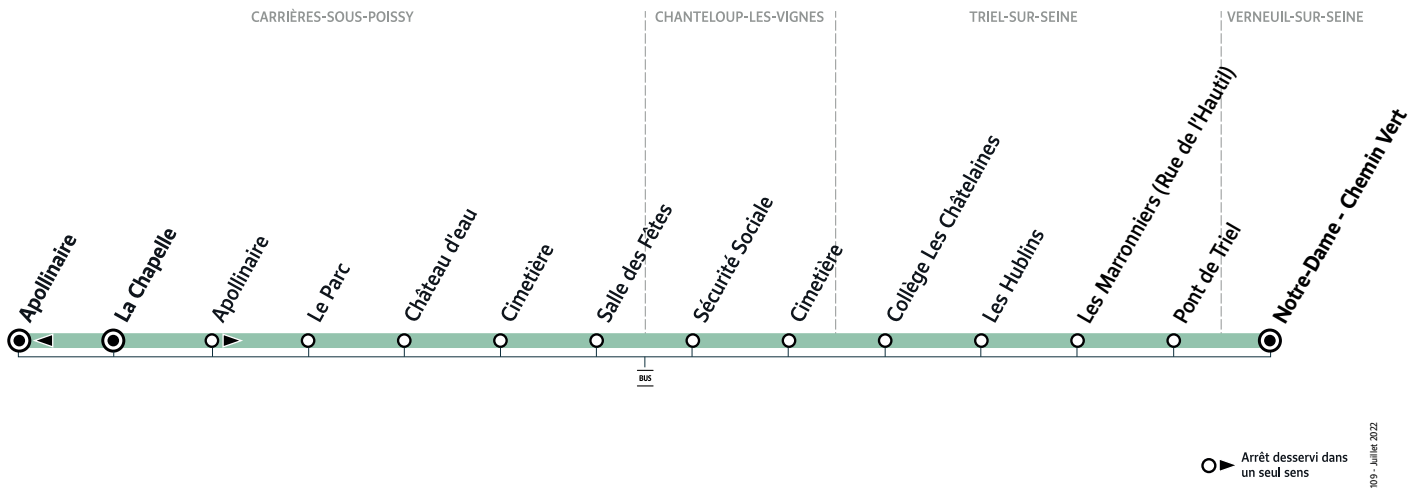

L109

CARRIÈRES-SOUS-POISSY La Chapelle → VERNEUIL-SUR-SEINE Notre Dame - Chemin Vert

L109 - septembre 2023

Horaires valables du 6 novembre 2023 au 5 juillet 2024 en période scolaire

		Du lundi au vendredi
CARRIÈRES-SOUS-POISSY	La Chapelle	7:23
	Apollinaire	7:24
	Le Parc	7:29
	Château d'eau	7:30
	Cimetière	7:31
	Salle des Fêtes	7:32
CHANTELOUP-LES-VIGNES	Sécurité Sociale	7:37
	Cimetière	7:40
TRIEL-SUR-SEINE	Collège Les Châtelaines	7:42
	Les Hublins	7:47
	Les Marronniers (Rue de l'Hautil)	7:51
	Collège Les Châtelaines	7:56
	Pont de Triel	8:06
VERNEUIL-SUR-SEINE	Notre Dame - Chemin Vert	8:15

i Bon à savoir

- Pas de service les samedis, dimanches et jours fériés.
- Ligne accessible uniquement aux élèves munis d'une carte Scol'R.
- Présentation systématique de la carte Scol'R à chaque montée.
- Nos conducteurs s'efforcent en permanence de respecter ces horaires. Les conditions de circulation peuvent toutefois causer occasionnellement des retards.

Horaires valables du 6 novembre 2023 au 5 juillet 2024 en période scolaire

		Du lundi au vendredi	
VERNEUIL-SUR-SEINE	Notre Dame - Chemin Vert	12:45	16:55
TRIEL-SUR-SEINE	Pont de Triel	12:52	17:02
	Les Marronniers (Rue de l'Hautil)	12:57	17:07
	Les Hublins	13:00	17:10
	Collège Les Châtelines	13:05	17:20
CHANTELOUP-LES-VIGNES	Cimetière	13:07	17:22
	Sécurité Sociale	13:10	17:25
CARRIÈRES-SOUS-POISSY	Salle des Fêtes	13:12	17:27
	Cimetière	13:13	17:28
	Château d'eau	13:14	17:29
	Le Parc	13:15	17:30
	La Chapelle	13:21	17:36
	Apollinaire	13:22	17:37