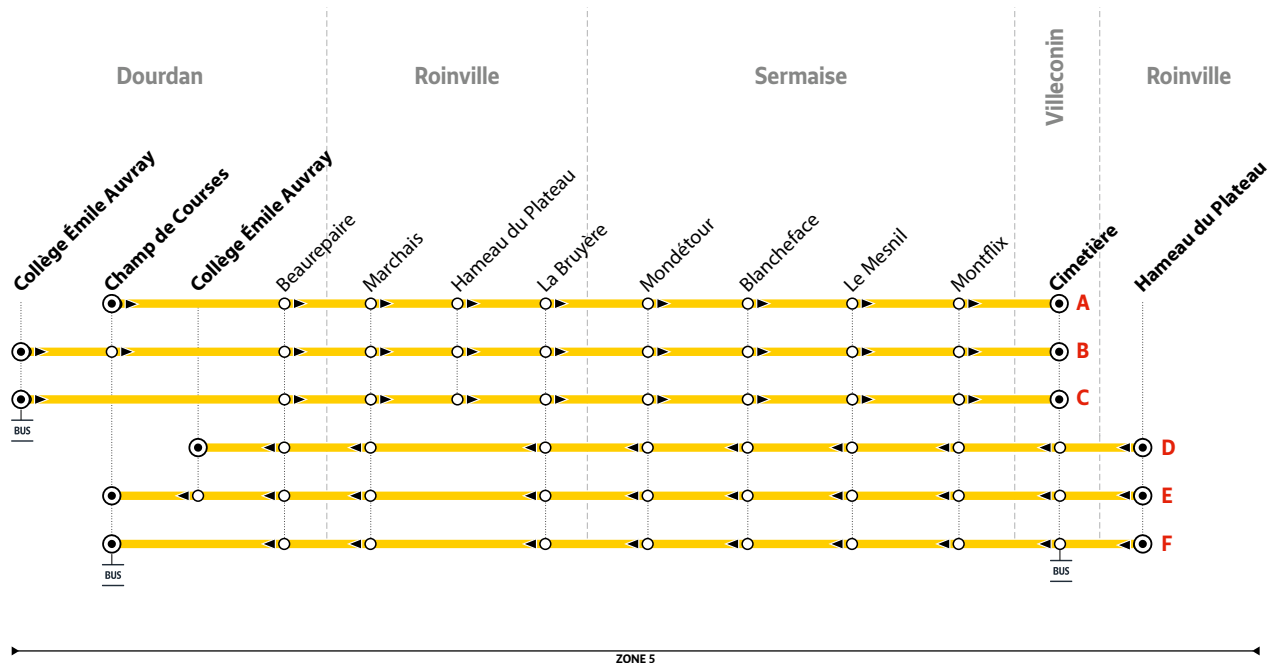

68-13A DOURDAN ↔ ROINVILLE