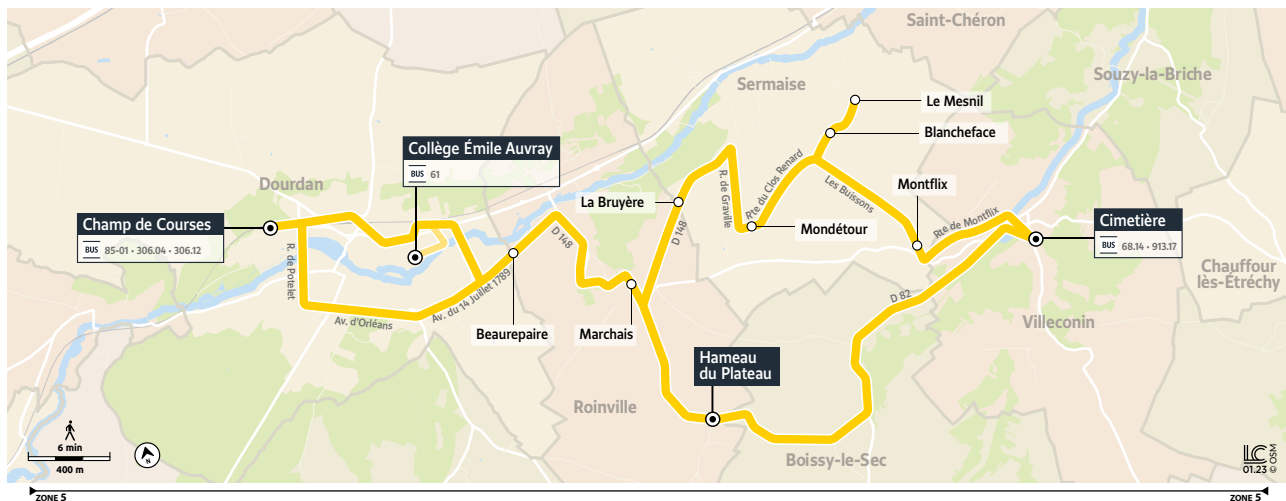

Horaires valables du 6 mars au 9 juillet 2023 en période scolaire uniquement

DOURDAN

ROINVILLE

Nouveaux horaires à compter du 6 mars 2023

68-13A DOURDAN ↔ ROINVILLE

Informations pratiques

Contact

Francilité Ouest Essonne  
12-14 rue des Épinants  
91150 ÉTAMPES

Disponible sur Apple Store

Disponible sur Google Play

Pour bien voyager

Les heures indiquées sont données à titre indicatif et sont sujettes aux aléas de la circulation.

À chaque arrêt, n'oubliez pas de faire signe au conducteur.