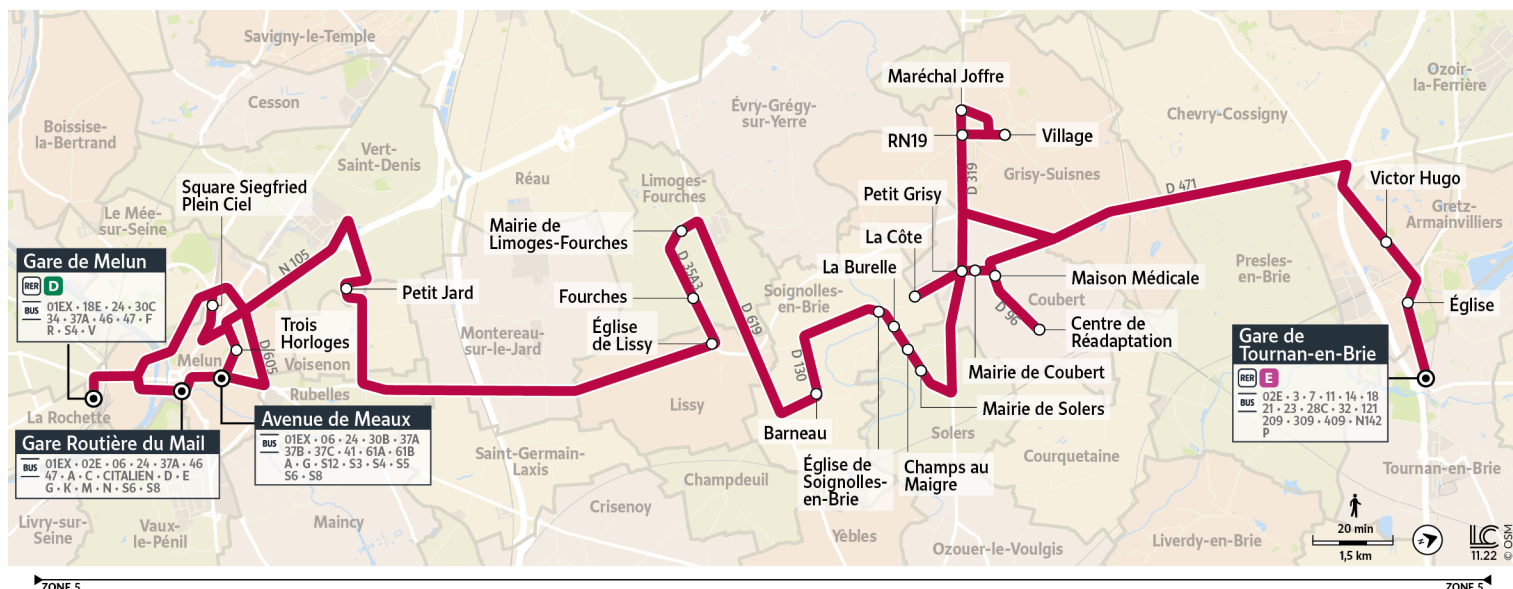

30A

Direction : Gare de Melun

Horaires valables à partir du 1er janvier 2023

		Du lundi au vendredi			
TOURNAN-EN-BRIE	Gare SNCF			6:50	
GRETZ-ARMAINVILLIERS	Église de Gretz-Armainvilliers			6:53	
	Victor Hugo			6:56	
COUBERT	Centre de Réadaptation de Coubert			7:15	7:20
	Maison Médicale			7:16	7:21
	Mairie			7:17	7:22
SOIGNOLLES-EN-BRIE	La Côte			7:19	7:25
GRISY-SUISNES	Petit Grisy	6:35			
	Village	6:37			
	Maréchal Joffre	6:39			
COUBERT	RN 19	6:44			
SOLERS	Mairie	6:49			
	Champs au Maigre	6:50			
SOIGNOLLES-EN-BRIE	La Burelle	6:50			
	Église de Soignolles	6:52	7:20		7:27
	Barneau	6:56			
LIMOGES-FOURCHES	Mairie	7:04	7:28		7:33
	Fourches	7:06	7:30		7:35
LISSY	Église de Lissy	7:07	7:32		7:38
VERT-SAINT-DENIS	Petit Jard	7:17			
MELUN	Trois Horloges	7:30	7:45		7:50
	Plein Ciel		7:48		7:55
	Gare SNCF - Rue de l'Industrie		8:00		8:05
	Avenue de Meaux	7:35			

30A

Direction :
Gare de Melun

Horaires valables à partir du 1er janvier 2023

		Samedi	
COUBERT	Centre de Réadaptation de Coubert		7:20
	Maison Médicale		7:21
	Mairie		7:22
SOIGNOLLES-EN-BRIE	La Côte		7:24
GRISY-SUISNES	Petit Grisy	6:35	
	Village	6:37	
	Maréchal Joffre	6:39	
COUBERT	RN 19	6:44	
	Mairie	6:49	
SOLERS	Champs au Maigre	6:50	
	La Burelle	6:50	
SOIGNOLLES-EN-BRIE	Église de Soignolles	6:52	7:25
	Barneau	6:56	
LIMOGES-FOURCHES	Mairie	7:04	7:33
	Fourches	7:06	7:35
LISSY	Église de Lissy	7:07	7:37
VERT-SAINT-DENIS	Petit Jard	7:17	
MELUN	Trois Horloges	7:30	7:50
	Plein Ciel		7:53
	Gare SNCF - Rue de l'Industrie		8:05
	Avenue de Meaux	7:35	