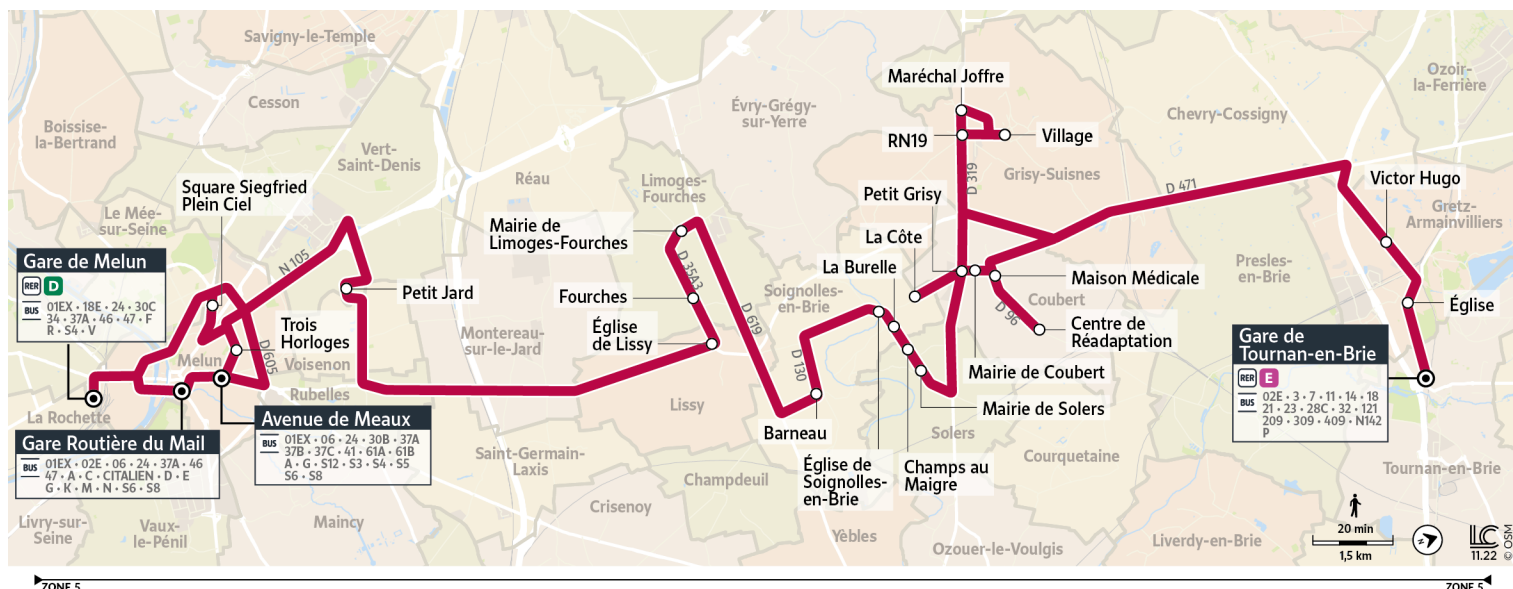

30A

Direction : Gare de Tournan

Horaires valables à partir du 1er janvier 2023

		Du lundi au vendredi		
MELUN	Gare SNCF - Place de l'Ermitage	12:20	17:20	18:05
	Place Saint Jean	12:30	17:30	18:15
	Avenue de Meaux	12:35	17:35	18:20
	Trois Horloges	12:40	17:40	18:25
	VERT-SAINT-DENIS	Petit Jard	12:46	17:48
LISSY	Église de Lissy	13:00	18:05	18:47
LIMOGES-FOURCHES	Fourches	13:02	18:07	18:49
	Mairie	13:05	18:09	18:51
SOIGNOLLES-EN-BRIE	Barneau	13:12	18:16	18:58
	Église de Soignolles	13:15	18:19	19:01
	La Burelle	13:17	18:21	19:03
SOLERS	Champs au Maigre	13:19	18:23	19:05
	Mairie	13:20	18:24	19:06
COUBERT	RN 19	13:25	18:29	19:11
GRISY-SUISNES	Maréchal Joffre	13:30	18:34	19:16
	Village	13:32	18:36	19:18
	Petit Grisy	13:34	18:38	19:20
GRETZ-ARMAINVILLIERS	Victor Hugo	13:50		19:36
	Église de Gretz-Armainvilliers	13:53		19:39
TOURNAN-EN-BRIE	Gare SNCF	13:56		19:42

30A

Direction : Gare de Tournan

Horaires valables à partir du 1er janvier 2023

		Samedi
MELUN	Gare SNCF - Place de l'Ermitage	12:20
	Place Saint Jean	12:30
	Avenue de Meaux	12:35
	Trois Horloges	12:40
VERT-SAINT-DENIS	Petit Jard	12:46
LISSY	Église de Lissy	13:00
LIMOGES-FOURCHES	Fourches	13:02
	Mairie	13:05
SOIGNOLLES-EN-BRIE	Barneau	13:12
	Église de Soignolles	13:15
	La Burelle	13:17
SOLERS	Champs au Maigre	13:19
	Mairie	13:20
COUBERT	RN 19	13:25
GRISY-SUISNES	Maréchal Joffre	13:30
	Village	13:32
	Petit Grisy	13:34