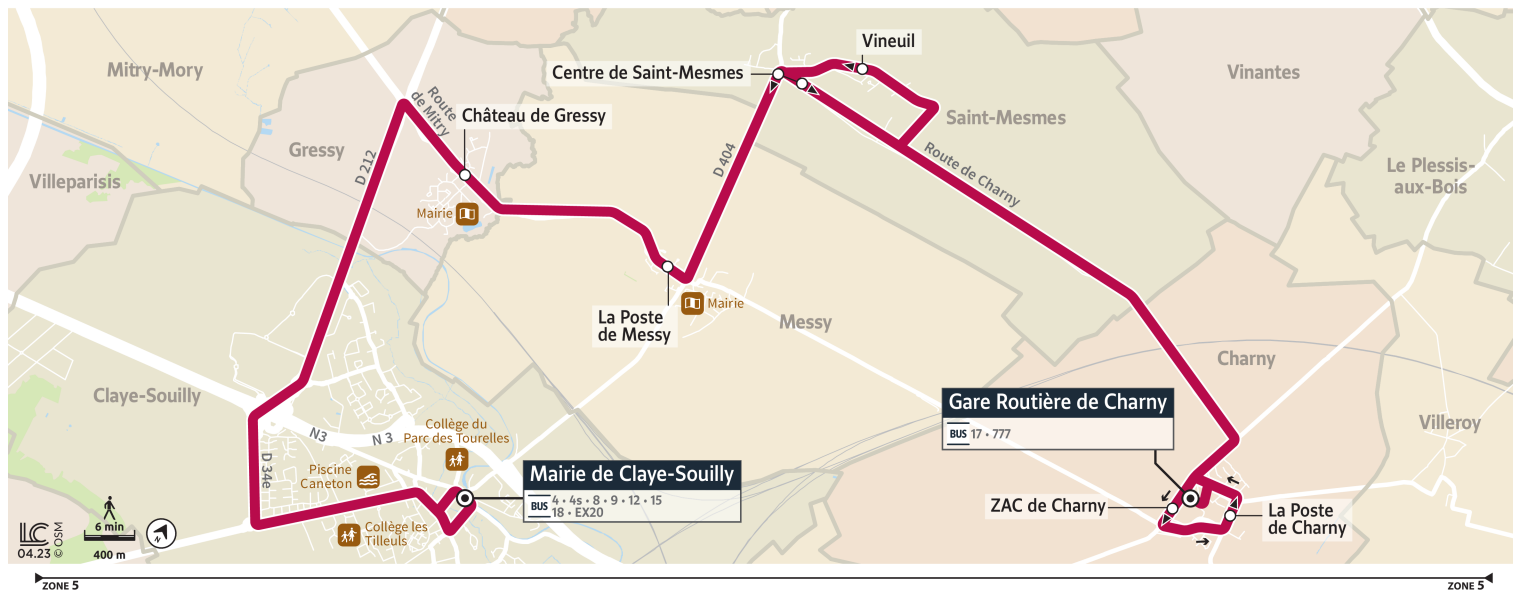

Horaires valables à partir du 4 septembre 2023 en période scolaire

		Du lundi au vendredi	
CHARNY	Gare Routière de Charny	7:35	8:45
	ZAC de Charny	7:36	8:46
	La Poste de Charny	7:37	8:47
SAINT-MESMES	Vineuil	7:46	8:56
	Centre de Saint-Mesmes	7:47	8:57
MESSY	La Poste de Messy	7:51	9:01
GRESSY	Château de Gressy	7:54	9:04
CLAYE-SOUILLY	Mairie de Claye-Souilly	8:10	9:15

Bon à savoir

- Pas de service les samedis, dimanches et jours fériés.
- Ces horaires sont donnés à titre indicatif et sont soumis aux aléas de circulation.

Horaires valables à partir du 4 septembre 2023 en période scolaire

		Du lundi au vendredi			
CLAYE-SOUILLY	Mairie de Claye-Souilly	12:00	12:45	16:15	17:15
GRESSY	Château de Gressy	12:15	13:00	16:30	17:30
MESSY	La Poste de Messy	12:18	13:03	16:33	17:33
SAINT-MESMES	Centre de Saint-Mesmes	12:21	13:06	16:36	17:36
CHARNY	ZAC de Charny	12:28	13:13	16:43	17:43
	La Poste de Charny	12:29	13:14	16:44	17:44
	Gare Routière de Charny	12:30	13:15	16:45	17:45

 Circule le mercredi uniquement en période scolaire.

 Circule les lundis, mardis, jeudis et vendredis uniquement en période scolaire.

Bon à savoir

→ Pas de service les samedis, dimanches et jours fériés.