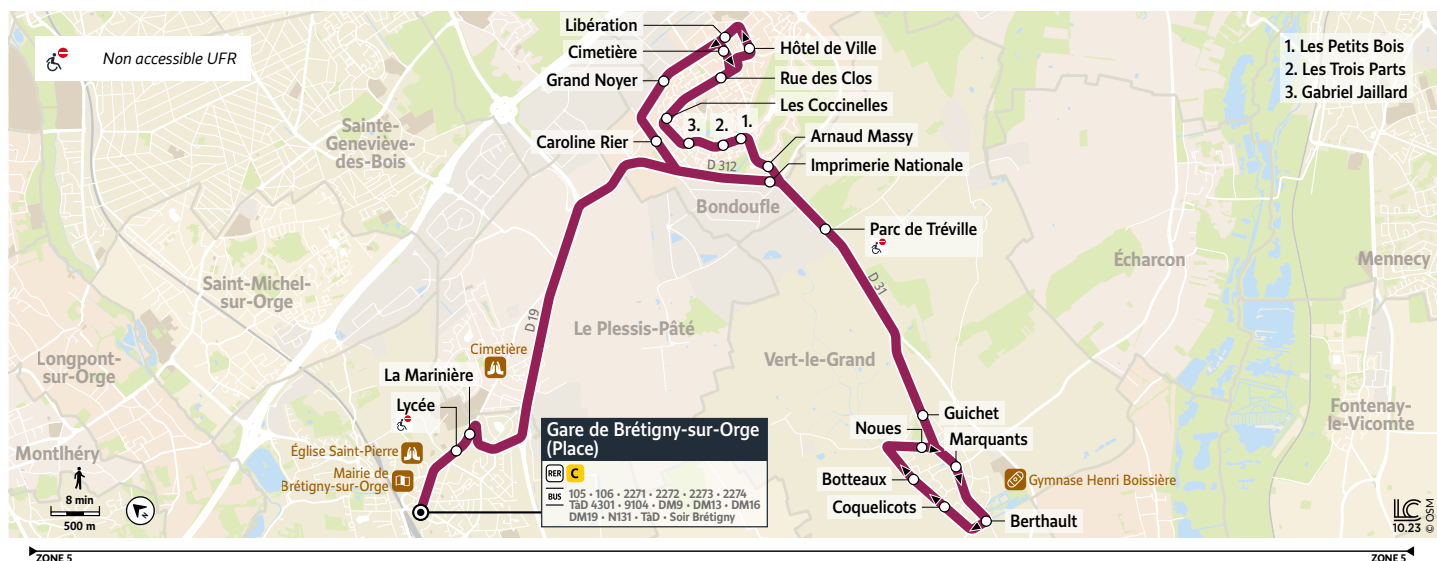

202

BRÉTIGNY-SUR-ORGE Circulaire via VERT-LE-GRAND et BONDOUFLE

Horaires valables du 8 janvier au 7 juillet 2024

Du lundi au vendredi

BRÉTIGNY-SUR-ORGE	Gare de Brétigny Place	5:56	6:26	6:41	6:56	7:11	7:26	7:41	7:56	8:11	8:26	8:41	8:56
	Lycée	5:57	6:27	6:42	6:57	7:12	7:28	7:43	7:58	8:13	8:28	8:43	8:58
	La Marinière	5:58	6:28	6:43	6:58	7:13	7:28	7:43	7:58	8:13	8:28	8:43	8:58
BONDOUFLE	Caroline Rier
	Grand Noyer
	Cimetière
	Rue des Clos
	Les Coccinelles
	Gabriel Jaillard
	Les Petits Bois
	Arnaud Massy
	Imprimerie Nationale	6:06	6:36	6:51	7:06	7:22	7:38	7:53	8:08	8:23	8:38	8:53	9:08
	VERT-LE-GRAND	Parc De Tréville	6:11	6:41	6:56	7:11	7:24	7:40	7:55	8:10	8:29	8:45	9:00
Guichet		6:15	6:45	7:00	7:15	7:28	7:44	7:59	8:14	8:33	8:49	9:04	9:19
Marquants		6:17	6:47	7:02	7:17	7:30	7:46	8:01	8:16	8:35	8:51	9:06	9:21
Berthault		6:18	6:48	7:03	7:18	7:31	7:47	8:02	8:17	8:36	8:52	9:07	9:22
Coquelicots		6:19	6:49	7:04	7:19	7:32	7:48	8:03	8:18	8:37	8:53	9:08	9:23
Botteaux		6:20	6:50	7:05	7:20	7:33	7:49	8:04	8:19	8:38	8:54	9:09	9:24
Noues		6:22	6:52	7:07	7:22	7:35	7:51	8:06	8:21	8:40	8:56	9:11	9:26
Guichet		6:23	6:53	7:08	7:23	7:36	7:52	8:07	8:22	8:41	8:57	9:12	9:27
BONDOUFLE	Parc de Tréville	6:25	6:55	7:10	7:25	7:39	7:55	8:10	8:25	8:44	9:00	9:15	9:30
	Imprimerie Nationale	6:26	6:56	7:11	7:26	7:41	7:57	8:12	8:27	8:46	9:02	9:17	9:32
	Arnaud Massy	6:27	6:57	7:12	7:27	7:42	7:58	8:13	8:28	8:47	9:03	9:18	9:33
	Les Petits Bois	6:28	6:58	7:13	7:28	7:43	7:59	8:14	8:29	8:48	9:04	9:19	9:34
	Les Trois Parts	6:29	6:59	7:14	7:29	7:44	8:00	8:15	8:30	8:49	9:05	9:20	9:35
	Gabriel Jaillard	6:30	7:00	7:15	7:30	7:45	8:01	8:16	8:31	8:50	9:06	9:21	9:36
	Les Coccinelles	6:31	7:01	7:16	7:31	7:46	8:02	8:17	8:32	8:51	9:07	9:22	9:37
	Rue des Clos	6:33	7:03	7:18	7:33	7:48	8:04	8:19	8:34	8:53	9:09	9:24	9:39
	Hôtel de Ville	6:35	7:05	7:20	7:35	7:50	8:06	8:21	8:36	8:55	9:11	9:26	9:41
	Libération	6:36	7:06	7:21	7:36	7:51	8:07	8:22	8:37	8:56	9:12	9:27	9:42
	Grand Noyer	6:38	7:08	7:23	7:38	7:53	8:09	8:24	8:39	8:58	9:14	9:29	9:44
	Caroline Rier	6:40	7:10	7:25	7:40	7:55	8:11	8:26	8:41	9:00	9:16	9:31	9:46
	BRÉTIGNY-SUR-ORGE	La Marinière	6:46	7:16	7:31	7:46	8:01	8:17	8:32	8:47	9:06	9:22	9:37
Lycée		6:46	7:16	7:31	7:46	8:01	8:17	8:32	8:47	9:06	9:22	9:37	9:52
Gare de Brétigny Place		6:48	7:18	7:33	7:48	8:03	8:19	8:34	8:49	9:08	9:24	9:39	9:54