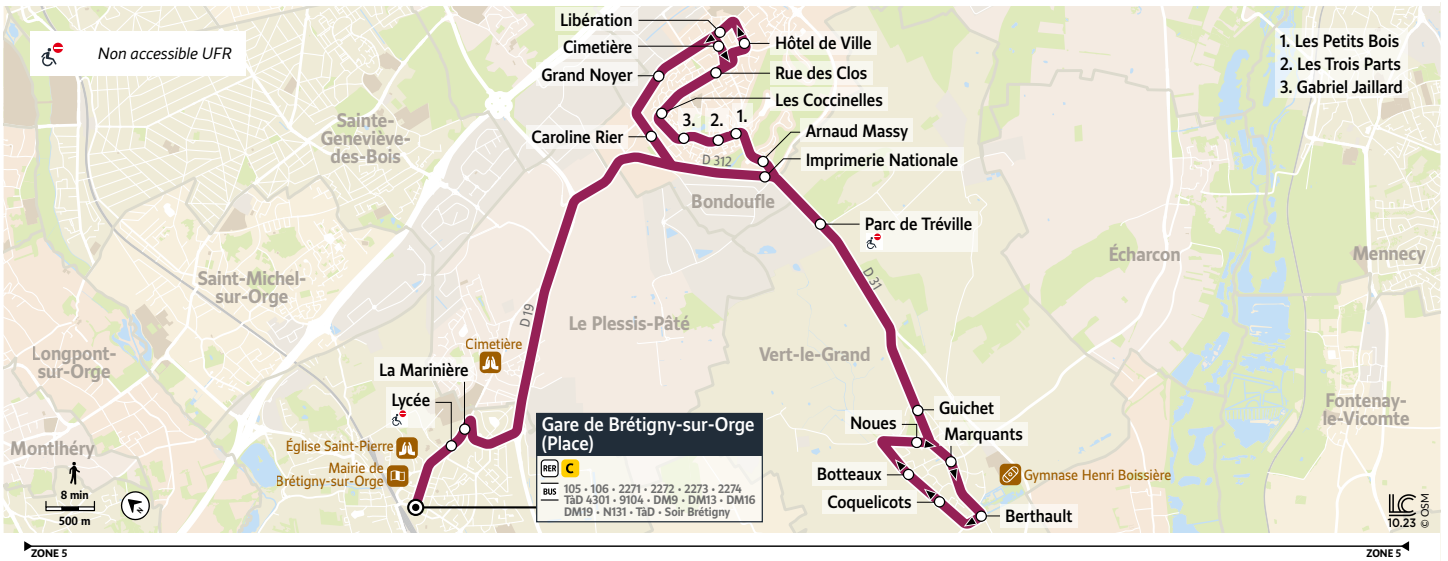

202

BRÉTIGNY-SUR-ORGE Circulaire via VERT-LE-GRAND et BONDOUFLE

Horaires valables du 8 janvier au 7 juillet 2024