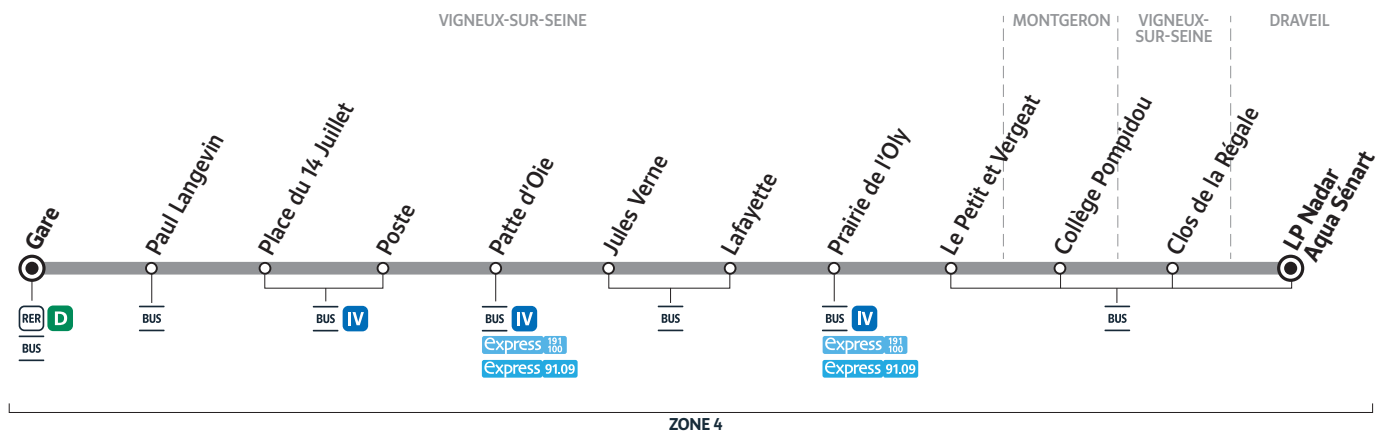

LP1

VIGNEUX-SUR-SEINE Gare → DRAVEIL LP Nadar - Aqua Sénart

Horaires valables du 8 juillet au 28 août 2022 inclus - **HORAIRES ÉTÉ 2022**

ZONE 4

Correspondances Express 91.09 Albatros Express 101 Keolis Orly Rungis IV Inter-Vals Keolis Seine Sénart BUS Autres lignes de bus

Du lundi au samedi

VIGNEUX-SUR-SEINE	Gare	16:10	17:00	17:40	18:30
	Place du 14 Juillet	16:12	17:02	17:42	18:32
	Patte d'Oie	16:15	17:05	17:45	18:35
	Prairie de l'Oly	16:19	17:09	17:49	18:39
	Le Petit et Vergeat	16:22	17:12	17:52	18:42
MONTGERON	Collège Pompidou	16:25	17:15	17:55	18:45
DRAVEIL	LP Nadar - Aqua Sénart	16:30	17:20	18:00	18:50

LP1

DRAVEIL LP Nadar - Aqua Sénart → VIGNEUX-SUR-SEINE Gare

Du lundi au samedi

DRAVEIL	LP Nadar - Aqua Sénart	16:40	17:23	18:05	18:55	20:00	21:05
MONTGERON	Collège Pompidou	16:45	17:26	18:08	18:58	20:03	21:08
VIGNEUX-SUR-SEINE	Le Petit et Vergeat	16:47	17:28	18:10	19:00	20:05	21:10
	Prairie de l'Oly	16:49	17:32	18:14	19:04	20:09	21:14
	Patte d'Oie	16:52	17:35	18:17	19:07	20:12	21:17
	Place du 14 Juillet	16:55	17:38	18:20	19:10	20:15	21:20
	Gare	16:57	17:40	18:22	19:12	20:17	21:22