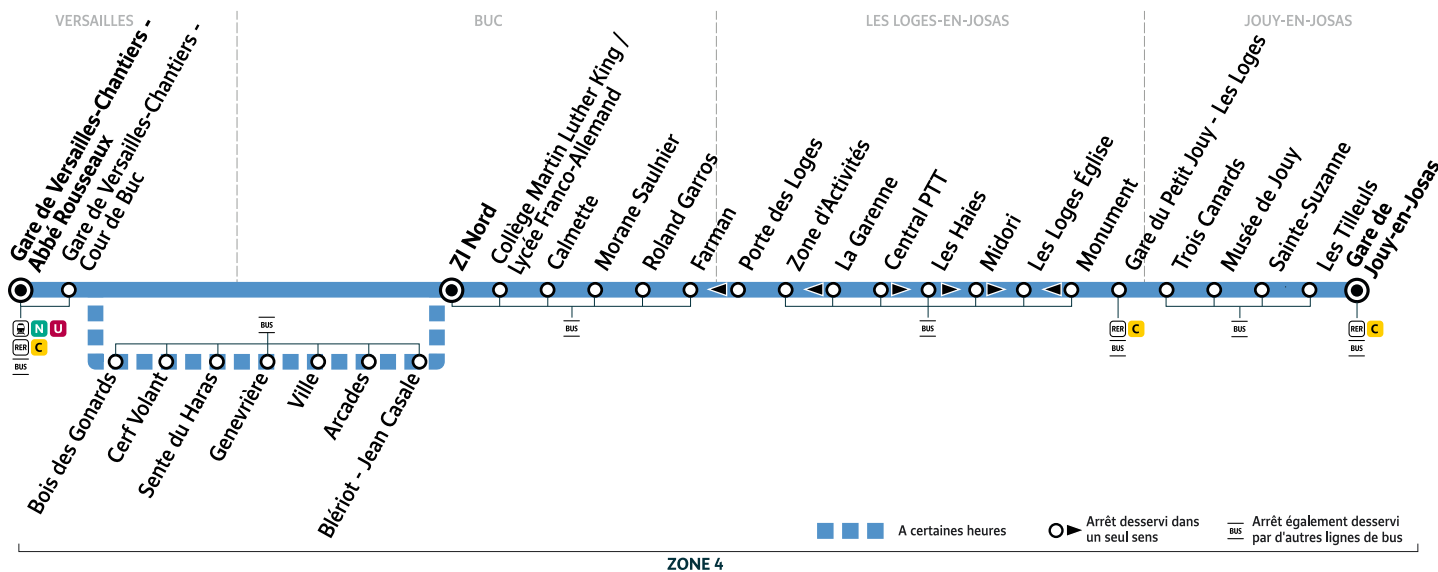

		Du mardi au vendredi													
JOUY-EN-JOSAS	Gare de Jouy-en-Josas											16:49	17:14	17:44	18:08
	Les Tilleuls											16:50	17:15	17:45	18:09
	Sainte-Suzanne											16:51	17:16	17:46	18:10
	Musée de Jouy											16:53	17:18	17:48	18:12
	Trois Canards											16:53	17:18	17:48	18:12
LES LOGES-EN-JOSAS	Gare du Petit Jouy Les Loges											16:55	17:20	17:50	18:14
	Monument											16:58	17:23	17:53	18:17
	Les Loges Église											16:59	17:24	17:54	18:18
	La Garenne											17:00	17:25	17:55	18:19
	Zone d'Activités	16:48	17:01	17:13	17:26	17:43	17:56	18:17	18:20	18:39					
BUC	Porte des Loges	16:49	17:02	17:14	17:27	17:44	17:57	18:18	18:21	18:40					
	Farman	16:51	17:04	17:16	17:29	17:46	17:59	18:20	18:23	18:42					
	Roland Garros	16:52	17:06	17:18	17:31	17:48	18:01	18:22	18:25	18:44					
	Morane Saulnier	16:54	17:08	17:20	17:33	17:50	18:03	18:24	18:27	18:46					
	Calmette	16:55	17:08	17:20	17:33	17:50	18:03	18:24	18:27	18:46					
	Collège Martin Luther King / Lycée Franco-Allemand	16:55	17:09	17:21	17:34	17:51	18:04	18:25	18:28	18:47					
	ZI Nord	16:56	17:10	17:22	17:35	17:52	18:05	18:18	18:26	18:29	18:48				
	Blériot - Jean Casale														
	Arcades														
	Ville														
VERSAILLES	Genevrière														
	Sente du Haras														
	Cerf Volant														
	Bois des Gonards														
	Gare de Versailles-Chantiers - Cour de Buc	17:08	17:22	17:34	17:47	18:04	18:17	18:30	18:38	18:41	18:58				
Gare de Versailles-Chantiers - Abbé Rousseaux	17:12	17:26	17:40	17:53	18:10	18:23	18:35	18:43	18:46	19:03					

6164

Gare de JOUY-EN-JOSAS et BUC ZI Nord

→ BUC Collège Martin Luther King / Lycée Franco-Allemand

→ Gare de VERSAILLES-Chantiers - Abbé Rousseaux

Horaires valables du mardi 26 au vendredi 29 décembre 2023