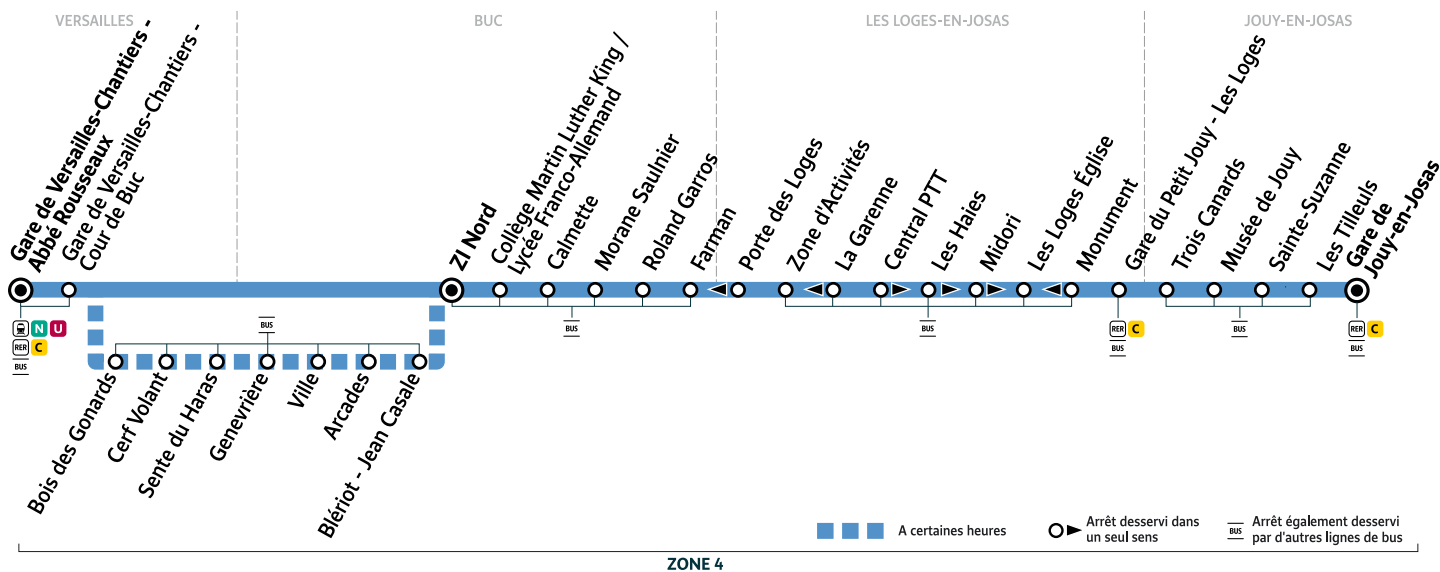

6164

Gare de JOUY-EN-JOSAS et BUC ZI Nord

→ BUC Collège Martin Luther King / Lycée Franco-Allemand

→ Gare de VERSAILLES-Chantiers - Abbé Rousseaux

Horaires valables du mardi 26 au vendredi 29 décembre 2023

		Du mardi au vendredi									
JOUY-EN-JOSAS	Gare de Jouy-en-Josas	7:15	7:46	8:16	8:46	9:16					
	Les Tilleuls	7:16	7:47	8:17	8:47	9:17					
	Sainte-Suzanne	7:17	7:48	8:18	8:48	9:18					
	Musée de Jouy	7:19	7:50	8:20	8:50	9:20					
	Trois Canards	7:19	7:50	8:20	8:50	9:20					
LES LOGES-EN-JOSAS	Gare du Petit Jouy Les Loges	7:21	7:52	8:22	8:52	9:22					
	Monument	7:24	7:55	8:25	8:55	9:25					
	Les Loges Église	7:25	7:56	8:26	8:56	9:26					
	La Garenne	7:26	7:57	8:27	8:57	9:27					
	Zone d'Activités	7:04	7:27	7:45	7:58	8:15	8:28	8:45	8:58	9:15	9:28
BUC	Porte des Loges	7:05	7:28	7:46	7:59	8:16	8:29	8:46	8:59	9:16	9:29
	Farman	7:07	7:30	7:48	8:01	8:18	8:31	8:48	9:01	9:18	9:31
	Roland Garros	7:08	7:32	7:50	8:03	8:20	8:33	8:50	9:03	9:20	9:33
	Morane Saulnier	7:10	7:34	7:52	8:05	8:22	8:35	8:52	9:05	9:22	9:35
	Calmette	7:11	7:34	7:52	8:05	8:22	8:35	8:52	9:05	9:22	9:35
	Collège Martin Luther King / Lycée Franco-Allemand	7:11	7:35	7:53	8:06	8:23	8:36	8:53	9:06	9:23	9:36
	ZI Nord	7:12	7:36	7:54	8:07	8:24	8:37	8:54	9:07	9:24	9:37
	Blériot - Jean Casale	7:13	7:37	7:55	8:08	8:25	8:38	8:55	9:08	9:25	9:38
	Arcades	7:15	7:40	7:58	8:11	8:28	8:41	8:57	9:10	9:27	9:40
	Ville	7:16	7:41	7:59	8:12	8:29	8:42	8:58	9:11	9:28	9:41
VERSAILLES	Genevrière	7:18	7:44	8:02	8:15	8:32	8:45	9:00	9:13	9:30	9:43
	Sente du Haras	7:19	7:45	8:03	8:16	8:33	8:46	9:01	9:14	9:31	9:44
	Cerf Volant	7:20	7:46	8:04	8:17	8:34	8:47	9:02	9:15	9:32	9:45
	Bois des Gonards	7:22	7:48	8:06	8:19	8:36	8:49	9:04	9:17	9:34	9:47
	Gare de Versailles-Chantiers - Cour de Buc	7:23	7:49	8:07	8:20	8:37	8:50	9:05	9:18	9:35	9:48
Gare de Versailles-Chantiers - Abbé Rousseaux	7:25	7:52	8:12	8:26	8:43	8:55	9:10	9:23	9:39	9:52	