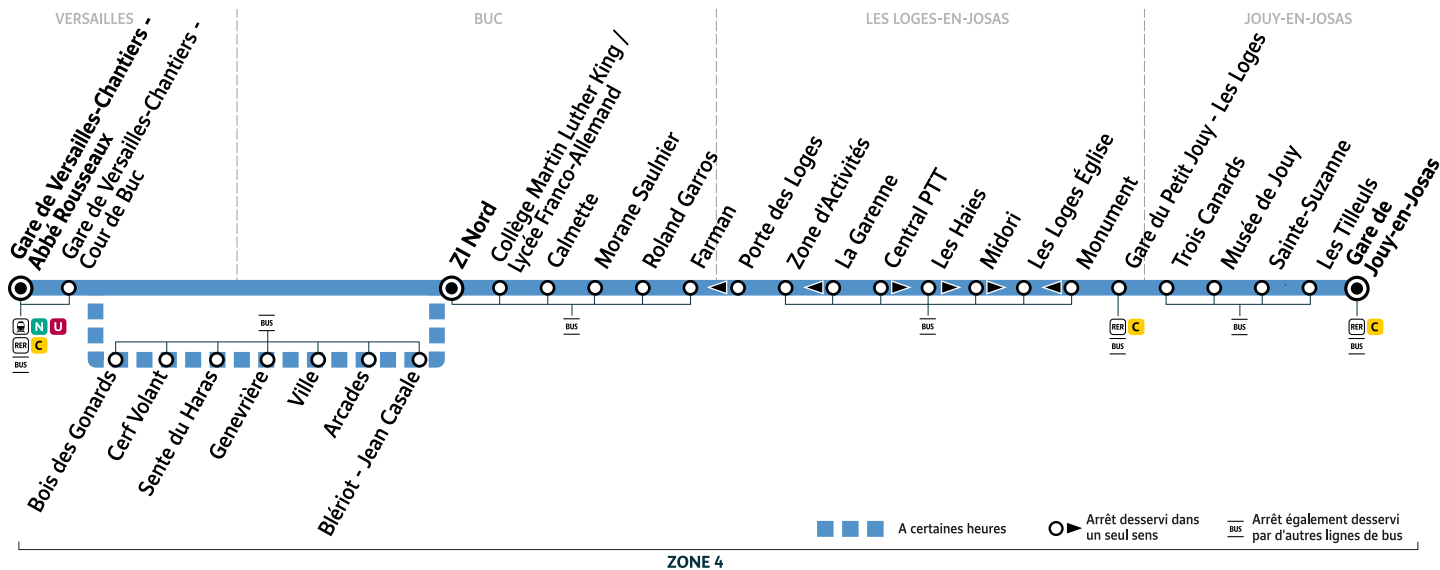

6164

Gare de JOUY-EN-JOSAS et BUC ZI Nord

→ BUC Collège Martin Luther King / Lycée Franco-Allemand

→ Gare de VERSAILLES-Chantiers - Abbé Rousseaux

Horaires valables du mardi 26 au vendredi 29 décembre 2023