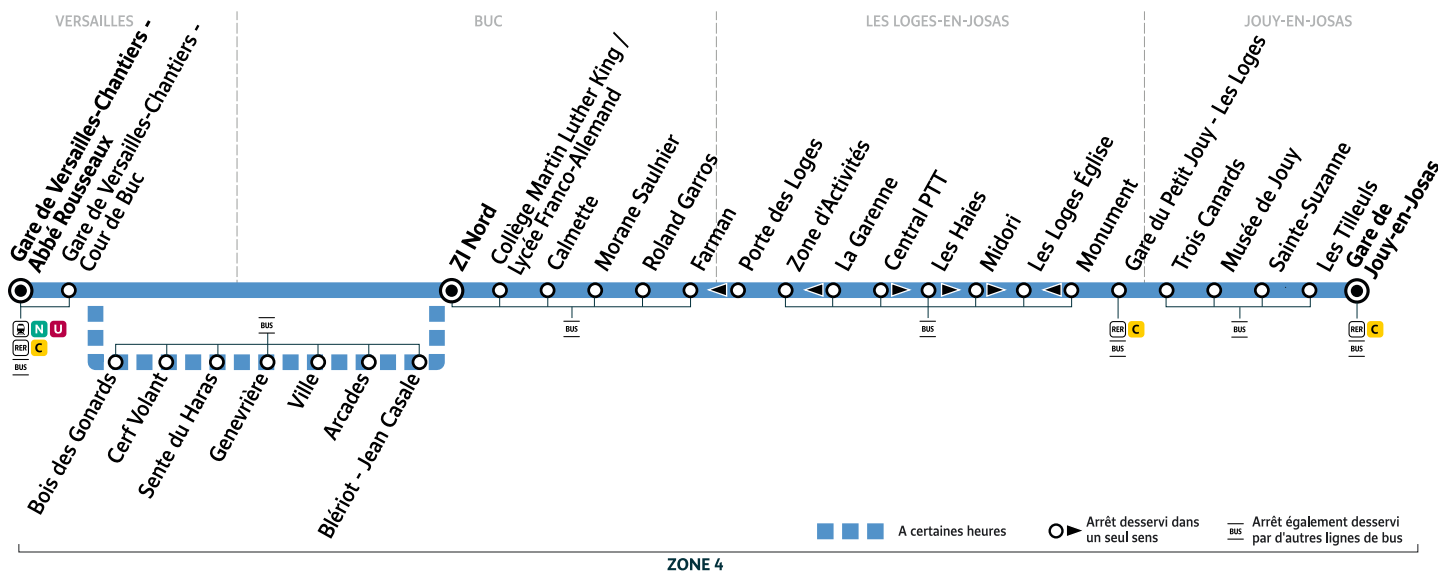

6164

Gare de VERSAILLES-Chantiers - Abbé Rousseau → BUC Collège Martin Luther King / Lycée Franco-Allemand et Gare de JOUY-EN-JOSAS

Horaires valables du mardi 26 au vendredi 29 décembre 2023

		Du mardi au vendredi									
VERSAILLES	Gare de Versailles-Chantiers - Abbé Rousseau	9:04	9:15	9:22	9:30	10:30	11:30	12:30	13:30	14:30	15:39
	Gare de Versailles-Chantiers - Cour de Buc	9:07	9:18	9:25	9:33	10:33	11:33	12:33	13:33	14:33	15:42
	Bois des Gonards	|	|	|	|	10:34	11:34	12:34	13:34	14:34	15:43
BUC	Cerf Volant	|	|	|	|	10:35	11:35	12:35	13:35	14:36	15:45
	Sente du Haras	|	|	|	|	10:36	11:36	12:36	13:36	14:36	15:45
	Genevrière	|	|	|	|	10:37	11:37	12:37	13:37	14:37	15:46
	Ville	|	|	|	|	10:38	11:38	12:38	13:38	14:38	15:47
	Arcades	|	|	|	|	10:39	11:39	12:39	13:39	14:39	15:48
	Blériot - Jean Casale	|	|	|	|	10:40	11:40	12:40	13:40	14:41	15:50
	ZI Nord	9:17	9:28	9:34	9:42	10:41	11:41	12:41	13:41	14:42	15:51
LES LOGES-EN-JOSAS	Collège Martin Luther King / Lycée Franco-Allemand	9:18	9:29		9:43	10:42	11:42	12:42	13:42	14:43	15:52
	Calmette	9:19	9:30		9:44	10:43	11:43	12:43	13:43	14:44	15:53
	Morane Saulnier	9:19	9:30		9:44	10:43	11:43	12:43	13:43	14:44	15:53
	Roland Garros	9:21	9:32		9:46	10:45	11:45	12:45	13:45	14:46	15:55
	Farman	9:23	9:34		9:48	10:46	11:46	12:46	13:46	14:48	15:57
	Zone d'Activités	9:26	9:37		9:51	10:49	11:49	12:49	13:49	14:51	16:00
	Central PTT	9:27			9:52	10:50	11:50	12:50	13:50	14:52	16:01
JOUY-EN-JOSAS	Les Haies	9:28			9:53	10:51	11:51	12:51	13:51	14:53	16:02
	Midori	9:29			9:54	10:52	11:52	12:52	13:52	14:54	16:03
	Les Loges Église	9:31			9:56	10:54	11:54	12:54	13:54	14:56	16:04
	Gare du Petit Jouy Les Loges	9:34			9:59	10:56	11:56	12:56	13:56	14:58	16:06
	Trois Canards	9:37			10:02	10:58	11:59	12:59	13:59	15:01	16:09
JOUY-EN-JOSAS	Musée de Jouy	9:38			10:03	11:00	12:00	13:00	14:00	15:02	16:10
	Sainte-Suzanne	9:40			10:05	11:01	12:02	13:02	14:02	15:04	16:12
	Les Tilleuls	9:42			10:07	11:03	12:04	13:04	14:04	15:06	16:14
	Gare de Jouy-en-Josas	9:43			10:08	11:04	12:05	13:05	14:05	15:07	16:15

i Bon à savoir

- Pas de service les samedis, dimanches et jours fériés.
- Ces horaires sont donnés à titre indicatif et les conducteurs Keolis Vélizy Vallée de la Bièvre s'efforcent de les respecter. Toutefois, les aléas de la circulation peuvent retarder l'heure de passage indiquée. Faites signe au conducteur pour obtenir l'arrêt de votre bus.