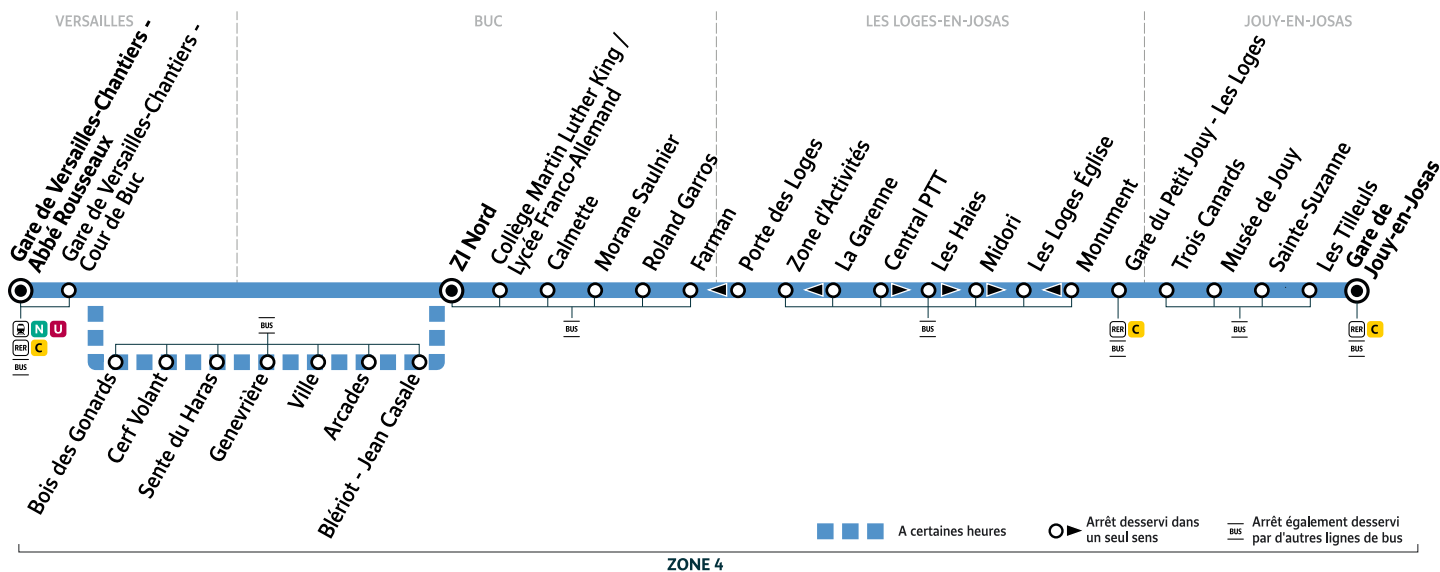

BUS Soir *Sortez le soir, on vous ramène !*

7 départs de la gare de Versailles-Chantiers Gare Routière (quai G), de 20h30 à 23h30 tous les soirs du lundi au dimanche vers les arrêts de votre ligne 6164 (Zone d'Activités, La Garenne, Central PTT, Les Haies, Midori, Les Loges Église, Gare du Petit Jouy-Les Loges, Trois Canards, Musée de Jouy, Sainte Suzanne, Les Tilleuls et Gare de Jouy-en-Josas)

6164

Gare de VERSAILLES-Chantiers - Abbé Rousseau → BUC Collège Martin Luther King / Lycée Franco-Allemand et Gare de JOUY-EN-JOSAS

Horaires valables du mardi 26 au vendredi 29 décembre 2023

		Du mardi au vendredi									
VERSAILLES	Gare de Versailles-Chantiers - Abbé Rousseau	7:15	7:29	7:35	7:50	8:00	8:14	8:22	8:30	8:41	8:50
	Gare de Versailles-Chantiers - Cour de Buc	7:18	7:32	7:38	7:54	8:05	8:19	8:27	8:35	8:44	8:53
	Bois des Gonards										
BUC	Cerf Volant										
	Sente du Haras										
	Genevrière										
	Ville										
	Arcades										
	Blériot - Jean Casale										
	ZI Nord	7:26	7:41	7:47	8:03	8:16	8:30	8:38	8:46	8:54	9:03
LES LOGES-EN-JOSAS	Collège Martin Luther King / Lycée Franco-Allemand	7:27	7:42	7:48		8:17	8:31		8:47		9:04
	Calmette	7:28	7:43	7:49		8:18	8:32		8:48		9:05
	Morane Saulnier	7:28	7:43	7:49		8:18	8:32		8:48		9:05
	Roland Garros	7:30	7:45	7:51		8:20	8:34		8:50		9:07
	Farman	7:32	7:47	7:53		8:22	8:36		8:52		9:09
	Zone d'Activités	7:35	7:50	7:56		8:25	8:39		8:55		9:12
	Central PTT		7:51			8:26			8:56		
JOUY-EN-JOSAS	Les Haies		7:52			8:27			8:57		
	Midori		7:53			8:28			8:58		
	Les Loges Église		7:55			8:30			9:00		
	Gare du Petit Jouy Les Loges		7:57			8:32			9:03		
	Trois Canards		8:00			8:35			9:06		
JOUY-EN-JOSAS	Musée de Jouy		8:01			8:36			9:07		
	Sainte-Suzanne		8:03			8:38			9:09		
	Les Tilleuls		8:05			8:40			9:11		
	Gare de Jouy-en-Josas		8:06			8:41			9:12		