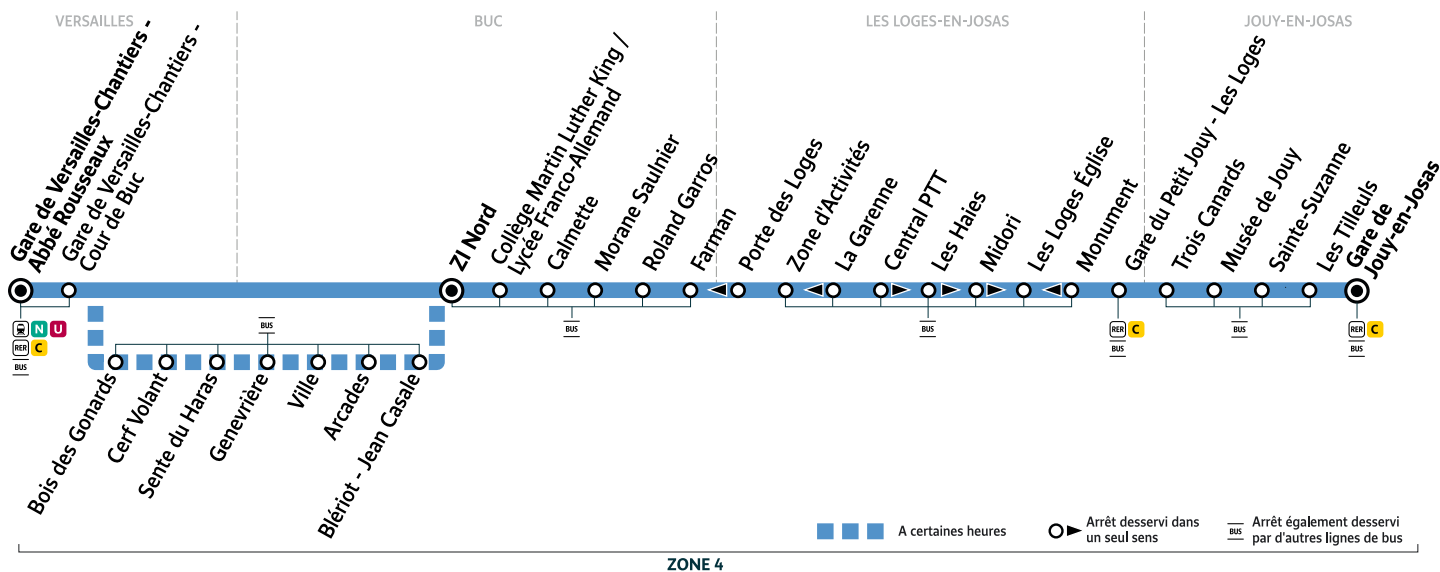

6164

Gare de VERSAILLES-Chantiers - Abbé Rousseau → BUC Collège Martin Luther King / Lycée Franco-Allemand et Gare de JOUY-EN-JOSAS

Horaires valables du mardi 26 au vendredi 29 décembre 2023

		Du mardi au vendredi										
VERSAILLES	Gare de Versailles-Chantiers - Abbé Rousseau	15:53	16:07	16:22	16:37	16:52	17:05	17:20	17:35	17:50	18:05	
	Gare de Versailles-Chantiers - Cour de Buc	15:56	16:10	16:25	16:40	16:56	17:09	17:24	17:39	17:54	18:09	
	Bois des Gonards	15:57	16:11	16:26	16:41	16:57	17:10	17:25	17:40	17:55	18:10	
BUC	Cerf Volant	15:59	16:13	16:28	16:43	16:59	17:12	17:27	17:42	17:57	18:12	
	Sente du Haras	15:59	16:13	16:28	16:43	16:59	17:12	17:27	17:42	17:57	18:12	
	Genevrière	16:01	16:15	16:30	16:45	17:01	17:14	17:29	17:44	17:59	18:14	
	Ville	16:02	16:16	16:31	16:46	17:02	17:15	17:30	17:45	18:00	18:15	
	Arcades	16:03	16:17	16:32	16:47	17:03	17:16	17:31	17:46	18:01	18:16	
	Blériot - Jean Casale	16:05	16:19	16:34	16:49	17:05	17:18	17:33	17:48	18:03	18:18	
	ZI Nord	16:06	16:20	16:35	16:50	17:06	17:19	17:34	17:49	18:04	18:19	
	Collège Martin Luther King / Lycée Franco-Allemand	16:07	16:21	16:36	16:51	17:07	17:20	17:35	17:50	18:05	18:20	
	Calmette	16:08	16:22	16:37	16:52	17:08	17:21	17:36	17:51	18:06	18:21	
LES LOGES-EN-JOSAS	Morane Saulnier	16:08	16:22	16:37	16:52	17:08	17:21	17:36	17:51	18:06	18:21	
	Roland Garros	16:10	16:24	16:39	16:54	17:10	17:23	17:38	17:53	18:08	18:23	
	Farman	16:12	16:26	16:41	16:56	17:12	17:25	17:40	17:55	18:10	18:25	
	Zone d'Activités	16:15	16:29	16:44	16:59	17:15	17:28	17:43	17:59	18:14	18:29	
	Central PTT	16:30			17:00		17:29		18:00		18:30	
	Les Haies	16:31			17:01		17:30		18:01		18:31	
	Midori	16:32			17:02		17:31		18:02		18:32	
	Les Loges Église	16:33			17:03		17:33		18:04		18:34	
	JOUY-EN-JOSAS	Gare du Petit Jouy Les Loges	16:35			17:05		17:35		18:06		18:36
Trois Canards		16:38			17:08		17:38		18:09		18:39	
Musée de Jouy		16:39			17:09		17:39		18:10		18:40	
Sainte-Suzanne		16:41			17:11		17:41		18:12		18:42	
Les Tilleuls		16:43			17:13		17:43		18:14		18:44	
Gare de Jouy-en-Josas		16:44			17:14		17:44		18:15		18:45	

i Bon à savoir

- Pas de service les samedis, dimanches et jours fériés.
- Ces horaires sont donnés à titre indicatif et les conducteurs Keolis Vélizy Vallée de la Bièvre s'efforcent de les respecter. Toutefois, les aléas de la circulation peuvent retarder l'heure de passage indiquée. Faites signe au conducteur pour obtenir l'arrêt de votre bus.