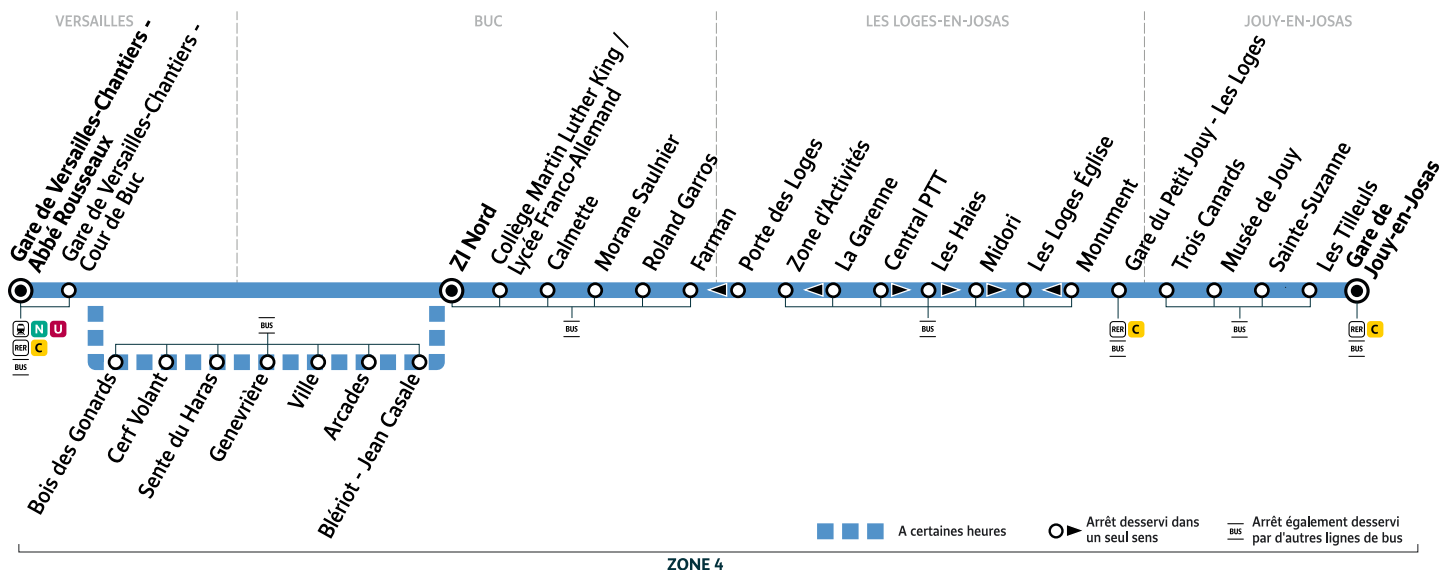

6164

Gare de VERSAILLES-Chantiers - Abbé Rousseau → BUC Collège Martin Luther King / Lycée Franco-Allemand et Gare de JOUY-EN-JOSAS

Horaires valables du mardi 26 au vendredi 29 décembre 2023

		Du mardi au vendredi						
VERSAILLES	Gare de Versailles-Chantiers - Abbé Rousseau	18:20	18:36	18:52	19:08	19:25	19:39	20:00
	Gare de Versailles-Chantiers - Cour de Buc	18:24	18:40	18:56	19:12	19:28	19:42	20:02
	Bois des Gonards	18:25	18:41	18:57	19:13	19:29	19:43	20:03
BUC	Cerf Volant	18:27	18:43	18:59	19:15	19:31	19:45	20:05
	Sente du Haras	18:27	18:43	18:59	19:15	19:31	19:45	20:05
	Genevrière	18:29	18:44	19:00	19:16	19:32	19:46	20:06
	Ville	18:30	18:45	19:01	19:17	19:33	19:47	20:07
	Arcades	18:31	18:46	19:02	19:18	19:34	19:48	20:08
	Blériot - Jean Casale	18:33	18:48	19:04	19:20	19:36	19:50	20:10
	ZI Nord	18:34	18:49	19:05	19:21	19:37	19:51	20:11
	Collège Martin Luther King / Lycée Franco-Allemand	18:35	18:50	19:06	19:22	19:38	19:52	20:12
	Calmette	18:36	18:51	19:07	19:23	19:39	19:53	20:13
LES LOGES-EN-JOSAS	Morane Saulnier	18:36	18:51	19:07	19:23	19:39	19:53	20:13
	Roland Garros	18:38	18:53	19:09	19:25	19:41	19:55	20:15
	Farman	18:40	18:55	19:11	19:27	19:43	19:56	20:16
	Zone d'Activités	18:44	18:59	19:14	19:30	19:46	19:59	20:19
	Central PTT	19:00			19:31		20:00	
JOUY-EN-JOSAS	Les Haies	19:01			19:32		20:01	
	Midori	19:02			19:33		20:02	
	Les Loges Église	19:04			19:34		20:03	
	Gare du Petit Jouy Les Loges	19:06			19:36		20:05	
	Trois Canards	19:08			19:38		20:07	
JOUY-EN-JOSAS	Musée de Jouy	19:10			19:40		20:09	
	Sainte-Suzanne	19:11			19:41		20:10	
	Les Tilleuls	19:13			19:43		20:12	
	Gare de Jouy-en-Josas	19:14			19:44		20:13	

BUS Soir *Sortez le soir, on vous ramène !*

7 départs de la gare de Versailles-Chantiers Gare Routière (quai G), de 20h30 à 23h30 tous les soirs du lundi au dimanche vers les arrêts de votre ligne 6164 (Zone d'Activités, La Garenne, Central PTT, Les Haies, Midori, Les Loges Église, Gare du Petit Jouy-Les Loges, Trois Canards, Musée de Jouy, Sainte Suzanne, Les Tilleuls et Gare de Jouy-en-Josas)

+ d'infos sur iledefrance-mobilites.fr, rubrique Actus/78/Vélizy Vallées

i Bon à savoir

- Pas de service les samedis, dimanches et jours fériés.
- Ces horaires sont donnés à titre indicatif et les conducteurs Keolis Vélizy Vallée de la Bièvre s'efforcent de les respecter. Toutefois, les aléas de la circulation peuvent retarder l'heure de passage indiquée. Faites signe au conducteur pour obtenir l'arrêt de votre bus.