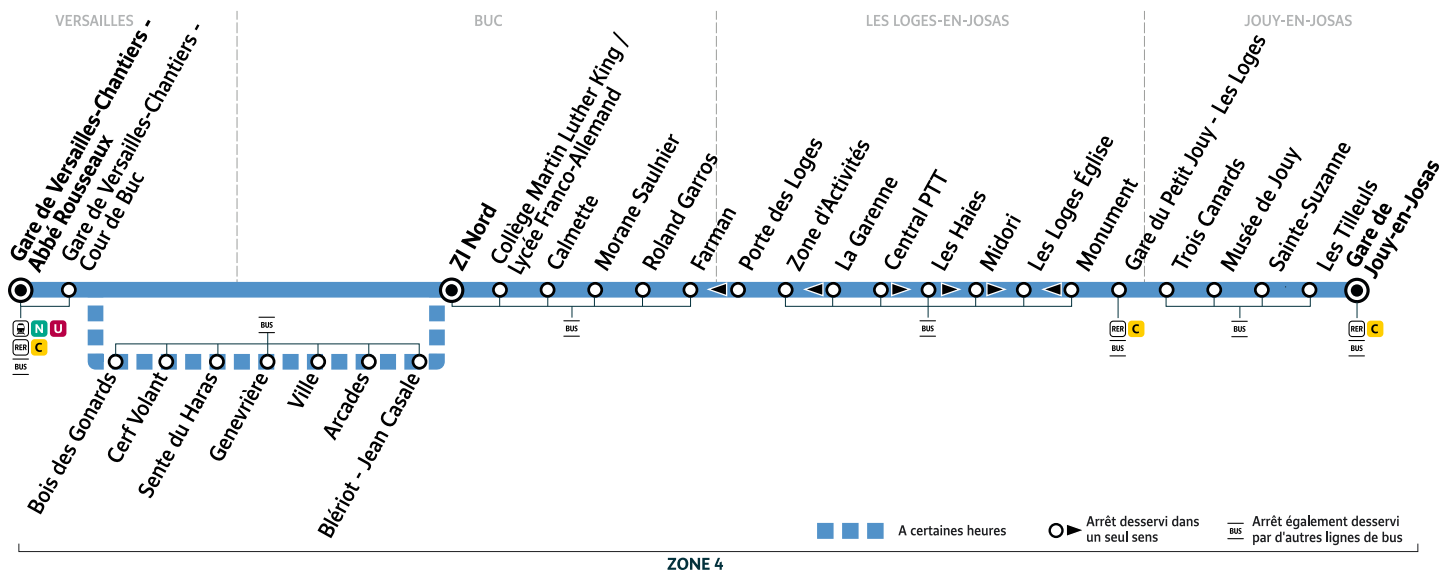

i Bon à savoir

- Pas de service les samedis, dimanches et jours fériés.
- Ces horaires sont donnés à titre indicatif et les conducteurs Keolis Vélizy Vallée de la Bièvre s'efforcent de les respecter. Toutefois, les aléas de la circulation peuvent retarder l'heure de passage indiquée. Faites signe au conducteur pour obtenir l'arrêt de votre bus.

6164

Gare de JOUY-EN-JOSAS et BUC ZI Nord

→ BUC Collège Martin Luther King / Lycée Franco-Allemand

→ Gare de VERSAILLES-Chantiers - Abbé Rousseaux

Horaires valables du mardi 26 au vendredi 29 décembre 2023