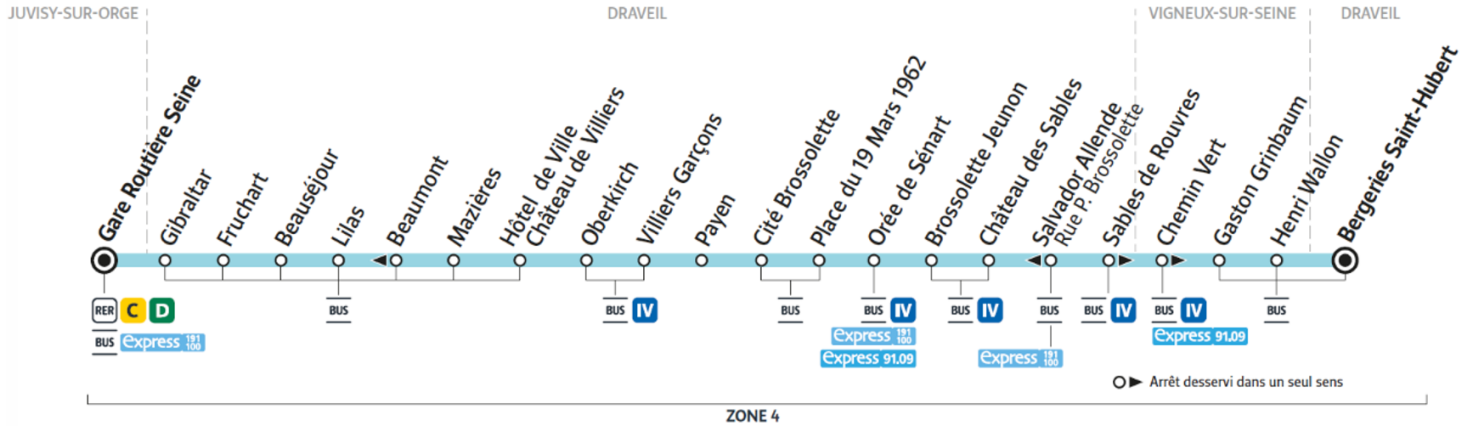

Horaires valables à compter du 04 septembre 2023

		Du lundi au vendredi														
JUVISY-SUR-ORGE	Gare Routière Seine	16:18	16:35	16:50	17:05	17:20	17:30	17:40	17:49	18:01	18:10	18:20	18:31	18:41	18:50	19:00
DRAVEIL	Gibraltar	16:19	16:36	16:51	17:06	17:21	17:31	17:41	17:50	18:02	18:11	18:21	18:32	18:42	18:51	19:01
	Fruchart	16:20	16:37	16:52	17:07	17:22	17:32	17:42	17:51	18:03	18:12	18:22	18:33	18:43	18:52	19:02
	Beauséjour	16:20	16:37	16:52	17:07	17:22	17:32	17:42	17:51	18:03	18:12	18:22	18:33	18:43	18:52	19:02
	Lilas	16:21	16:38	16:53	17:08	17:23	17:33	17:43	17:52	18:04	18:13	18:23	18:34	18:44	18:53	19:03
	Mazières	16:22	16:39	16:54	17:09	17:24	17:34	17:44	17:53	18:05	18:14	18:24	18:35	18:45	18:54	19:04
	Hôtel de Ville - Château de Villiers	16:24	16:41	16:56	17:11	17:26	17:36	17:46	17:55	18:07	18:16	18:26	18:37	18:47	18:56	19:06
	Oberkirch	16:25	16:42	16:57	17:12	17:27	17:37	17:47	17:56	18:08	18:17	18:27	18:38	18:48	18:57	19:07
	Villiers Garçons	16:26	16:43	16:58	17:13	17:28	17:38	17:48	17:57	18:09	18:18	18:28	18:39	18:49	18:58	19:08
	Payen	16:27	16:44	16:59	17:14	17:29	17:39	17:49	17:58	18:10	18:19	18:29	18:40	18:50	18:59	19:09
	Cité Brossolette	16:28	16:45	17:00	17:15	17:30	17:40	17:50	17:59	18:11	18:20	18:30	18:41	18:51	19:00	19:10
	Place du 19 Mars 1962	16:30	16:48	17:03	17:18	17:33	17:43	17:53	18:02	18:14	18:23	18:33	18:44	18:54	19:03	19:13
	Orée de Sénart	16:31	16:49	17:04	17:19	17:34	17:44	17:54	18:03	18:15	18:24	18:34	18:45	18:55	19:04	19:14
	Brossolette Jeunon	16:33	16:51	17:06	17:21	17:36	17:46	17:56	18:05	18:17	18:26	18:36	18:47	18:57	19:06	19:16
Château des Sables	16:35	16:53	17:08	17:23	17:38	17:48	17:58	18:07	18:19	18:28	18:38	18:49	18:59	19:08	19:18	
Sables de Rouvres	16:36	16:54	17:09	17:24	17:39	17:49	17:59	18:08	18:20	18:29	18:39	18:50	19:00	19:09	19:19	
VIGNEUX-SUR-SEINE	Chemin Vert	16:37	16:55	17:10	17:25	17:40	17:50	18:00	18:09	18:21	18:30	18:40	18:51	19:01	19:10	19:20
	Gaston Grinbaum	16:38	16:56	17:11	17:26	17:41	17:51	18:01	18:10	18:22	18:31	18:41	18:52	19:02	19:11	19:21
	Henri Wallon	16:39	16:57	17:12	17:27	17:42	17:52	18:02	18:11	18:23	18:32	18:42	18:53	19:03	19:12	19:22
DRAVEIL	Bergeries Saint Hubert	16:41	16:59	17:14	17:29	17:44	17:54	18:04	18:13	18:25	18:34	18:44	18:55	19:05	19:14	19:24