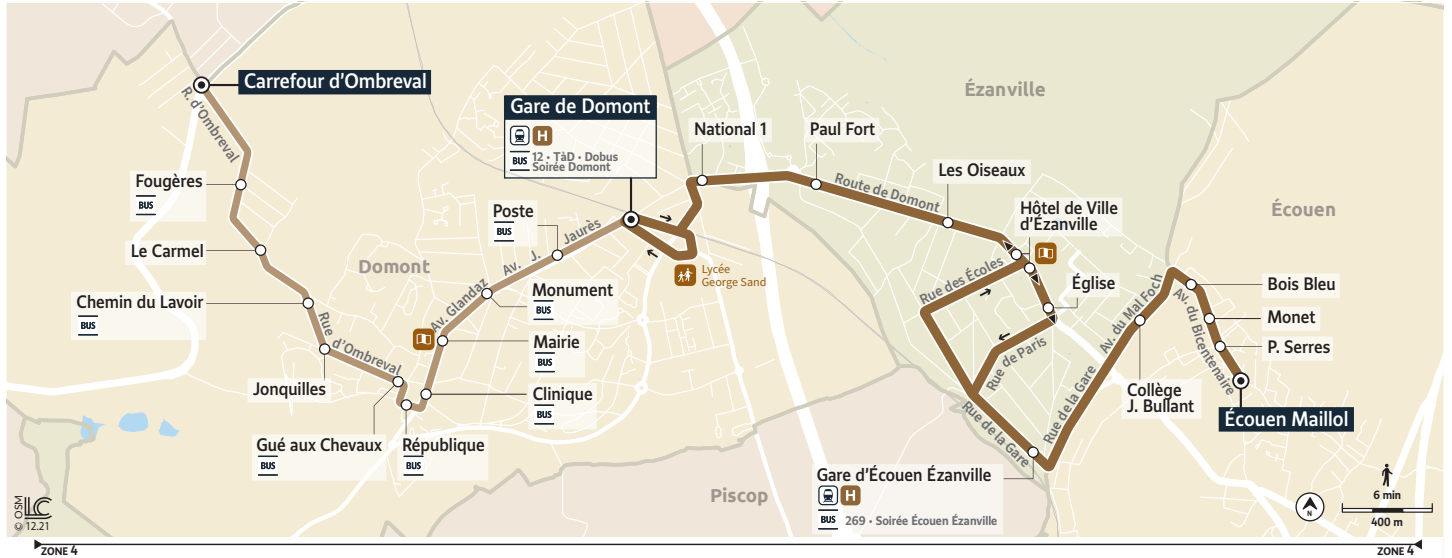

# DOMONT Carrefour d'Ombreval → Gare de DOMONT → ÉCOUEN Maillol

Votre ligne 17 devient la ligne 1517 à partir du 28 août 2023

### Du lundi au vendredi

DOMONT	Carrefour d'Ombreval										
	Chemin du Lavoir										
	Mairie										
	Gare de Domont	7:00	7:40	8:20	16:00	16:40	17:20	18:00	18:40	19:20	20:00
ÉZANVILLE	Hôtel de Ville	7:06	7:46	8:26	16:06	16:46	17:26	18:06	18:46	19:26	20:06
	Gare d'Écouen Ézanville	7:11	7:51	8:31	16:11	16:51	17:31	18:11	18:51	19:31	20:11
ÉCOUEN	Écouen Maillol	7:17	7:57	8:37	16:17	16:57	17:37	18:17	18:57	19:37	20:17

### Du lundi au vendredi

ÉCOUEN	Écouen Maillol	6:40	7:20	8:00	8:40	16:20	17:00	17:41	18:21	19:01	19:40
ÉZANVILLE	Gare d'Écouen Ézanville	6:45	7:25	8:05	8:45	16:25	17:05	17:46	18:26	19:06	19:45
	Hôtel de Ville	6:48	7:28	8:08	8:48	16:28	17:08	17:49	18:29	19:09	19:48
DOMONT	Gare de Domont	6:54	7:34	8:14	8:54	16:34	17:14	17:55	18:35	19:15	19:54
	Mairie										
	Chemin du Lavoir										
	Carrefour d'Ombreval										

### Samedi

ÉCOUEN	Écouen Maillol	6:40	7:20	8:00	8:40	16:20	17:00	17:40	18:20	19:00	19:40
ÉZANVILLE	Gare d'Écouen Ézanville	6:45	7:25	8:05	8:45	16:25	17:05	17:45	18:25	19:05	19:45
	Hôtel de Ville	6:48	7:28	8:08	8:48	16:28	17:08	17:48	18:28	19:08	19:48
DOMONT	Gare de Domont	6:55	7:35	8:15	8:55	16:35	17:15	17:55	18:35	19:15	19:55