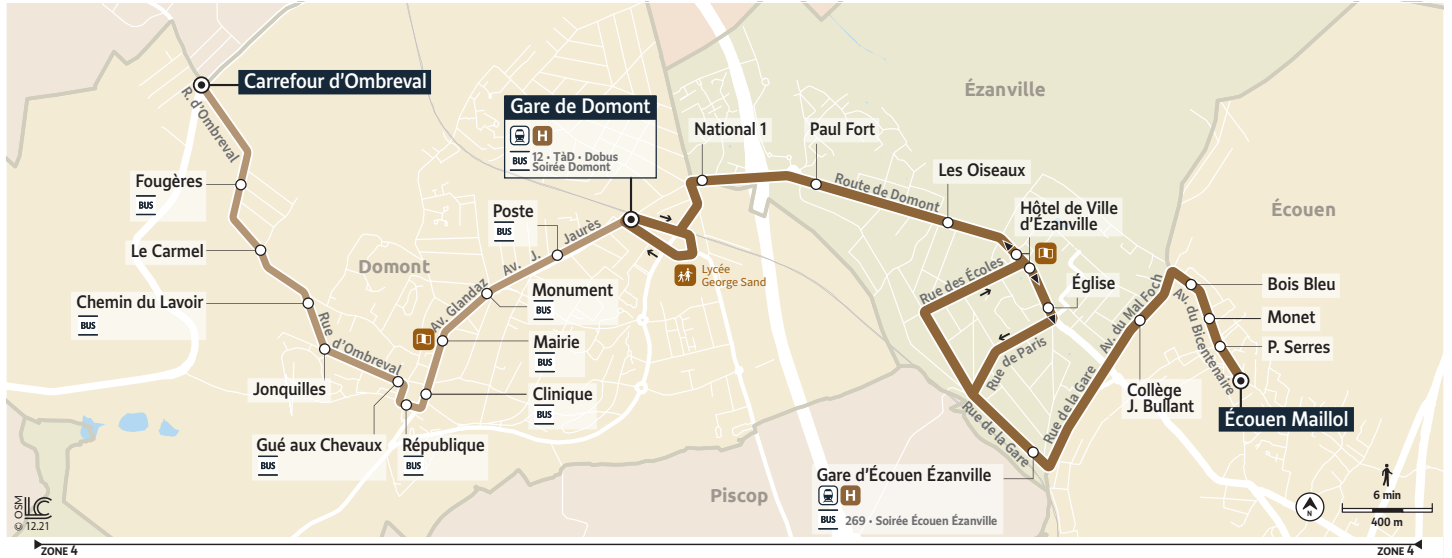

Acceo  
Solution de mobilité pour personnes  
sourdes et malentendantes

Disponible sur Google Play et Apple Store

Plaine Vallée  
Fareté de Montmorency

S.I.E.R.E.I.G.  
le département

Île de France  
mobilités

# ÉCOUEN Maillol → Gare de DOMONT → DOMONT Carrefour d'Ombreval

Votre ligne 17 devient la ligne 1517 à partir du 28 août 2023

### Du lundi au vendredi

ÉCOUEN	Écouen Maillol	6:40	7:20	8:00	8:40	16:20	17:00	17:41	18:21	19:01	19:40
ÉZANVILLE	Gare d'Écouen Ézanville	6:45	7:25	8:05	8:45	16:25	17:05	17:46	18:26	19:06	19:45
	Hôtel de Ville	6:48	7:28	8:08	8:48	16:28	17:08	17:49	18:29	19:09	19:48
DOMONT	Gare de Domont	6:54	7:34	8:14	8:54	16:34	17:14	17:55	18:35	19:15	19:54
	Mairie										
	Chemin du Lavoir										
	Carrefour d'Ombreval										