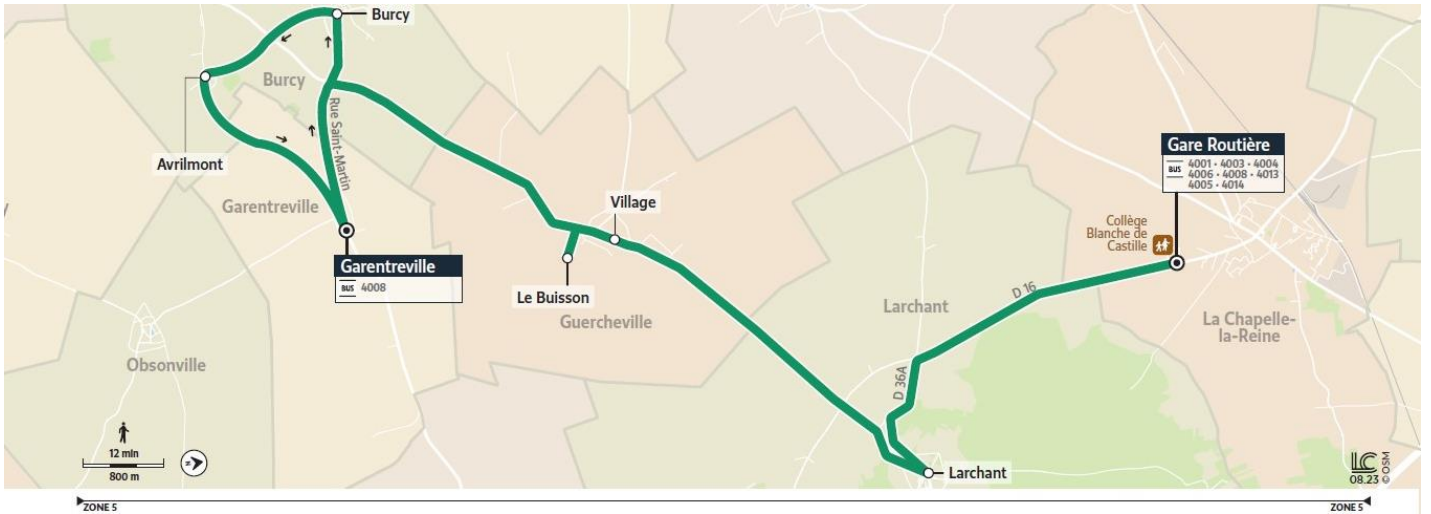

4006

burcy burcy → la chapelle-la-reine Gare routière

Horaires valables du 4 septembre 2023 au 7 juillet 2024

Horaires valables du 6 novembre 2023 au 7 juillet 2024

Du lundi au samedi en période scolaire uniquement

	Période de fonctionnement	SC	SC
	Jours de fonctionnement	LàS	LàV
Burcy	Burcy	6:54	7:55
	Avrilmont	6:58	7:58
Garentreville	Garentreville	7:02	8:00
Guercheville	Le Buisson	7:06	8:04
	Village	7:08	8:08
Larchant	Larchant	7:13	8:15
La Chapelle-la-Reine	Gare Routière (Collège Blanche de Castille)	7:18	8:22

Période de FoNctioNNeMeNt

SC circule uniquement en période scolaire

JourS de FoNctioNNeMeNt

Me Mercredi

làV Lundi à Vendredi

lMjV Lundi, Mardi, Jeudi, Vendredi

S Samedi

4006

la chapelle-la-reine Gare routière → burcy burcy

Horaires valables du 6 novembre 2023 au 7 juillet 2024

Du lundi au vendredi en période scolaire uniquement

	Période de fonctionnement	SC	SC	SC	SC	SC	SC
	Jours de fonctionnement	Me	Me	LMJV	LMJV	LMJV	LàV
La Chapelle-la-Reine	Gare Routière (Collège Blanche de Castille)	12:40	13:20	14:40	16:35	17:25	18:35
Larchant	Larchant	12:48	13:28	14:48	16:43	17:33	18:43
Guercheville	Village	12:56	13:36	14:56	16:51	17:41	18:51
	Le Buisson	12:57	13:37	14:57	16:52	17:42	18:52
Garentreville	Garentreville	13:02	13:42	15:02	16:57	17:47	18:57
Burcy	Avrilmont	13:06	13:46	15:06	17:01	17:51	19:01
	Burcy	13:10	13:50	15:10	17:05	17:55	19:05