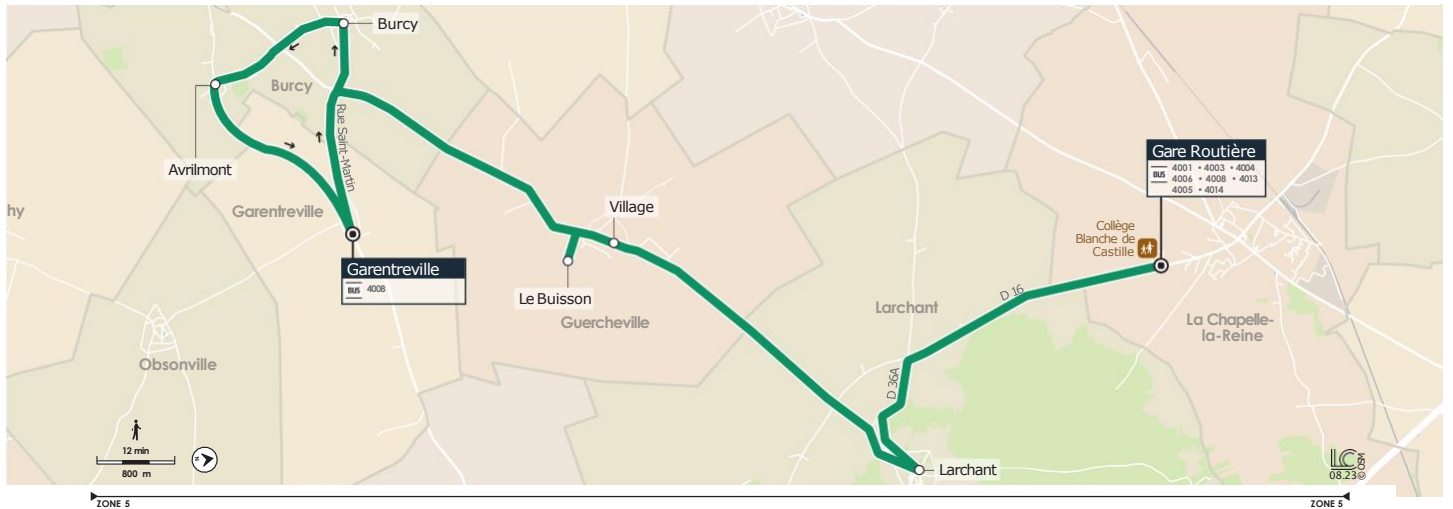

4006

burcy burcy → la chapelle-la-reine Gare routière

Horaires valables du 4 septembre 2023 au 7 juillet 2024

Horaires valables du 6 novembre 2023 au 7 juillet 2024

Du lundi au samedi en période scolaire uniquement

	Période de fonctionnement	SC	SC
	Jours de fonctionnement	LàS	LàV
Burcy	Burcy	6:54	7:55
	Avrilmont	6:58	7:58
Garentreville	Garentreville	7:02	8:00
Guercheville	Le Buisson	7:06	8:04
	Village	7:08	8:08
Larchant	Larchant	7:13	8:15
La Chapelle-la-Reine	Gare Routière (Collège Blanche de Castille)	7:18	8:22

la chapelle-la-reine Gare routière → burcy burcy

Horaires valables du 6 novembre 2023 au 7 juillet 2024

Du lundi au vendredi en période scolaire uniquement

	Période de fonctionnement	SC	SC	SC	SC	SC	SC
	Jours de fonctionnement	Me	Me	LMJV	LMJV	LMJV	LàV
La Chapelle-la-Reine	Gare Routière (Collège Blanche de Castille)	12:40	13:20	14:40	16:35	17:25	18:35
Larchant	Larchant	12:48	13:28	14:48	16:43	17:33	18:43
Guercheville	Village	12:56	13:36	14:56	16:51	17:41	18:51
	Le Buisson	12:57	13:37	14:57	16:52	17:42	18:52
Garentreville	Garentreville	13:02	13:42	15:02	16:57	17:47	18:57
Burcy	Avrilmont	13:06	13:46	15:06	17:01	17:51	19:01
	Burcy	13:10	13:50	15:10	17:05	17:55	19:05