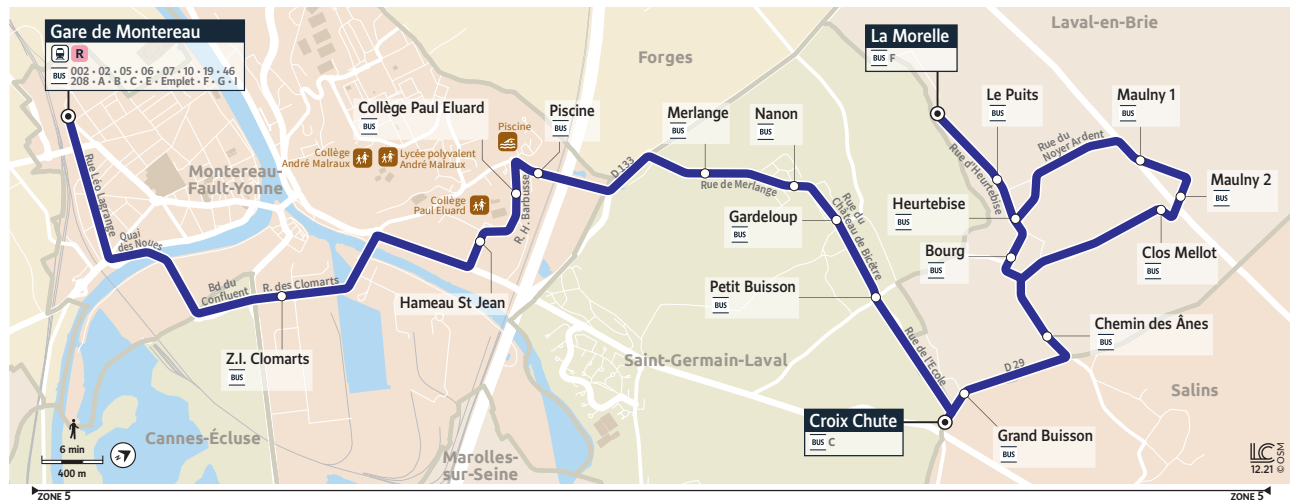

L LAVAL-EN-BRIE ↔ MONTEREAU-FAULT-YONNE

Informations complémentaires

Ces lignes ne circulent pas les weekends et jours fériés.
 Les horaires sont calculés dans des conditions normales de circulation et sont sujets à ses aléas.
 Nota : les horaires de train vous sont communiqués à titre indicatif.

MONTEREAU-FAULT-YONNE

LAVAL-EN-BRIE

Horaires valables du 1^{er} août au 3 septembre 2023

1

BUS

ÎledeFrance
mobilités

Pourquoi valider ?

● Votre geste de validation permet à Île-de-France Mobilités de mieux connaître la fréquentation des lignes et ainsi adapter les services à vos besoins.