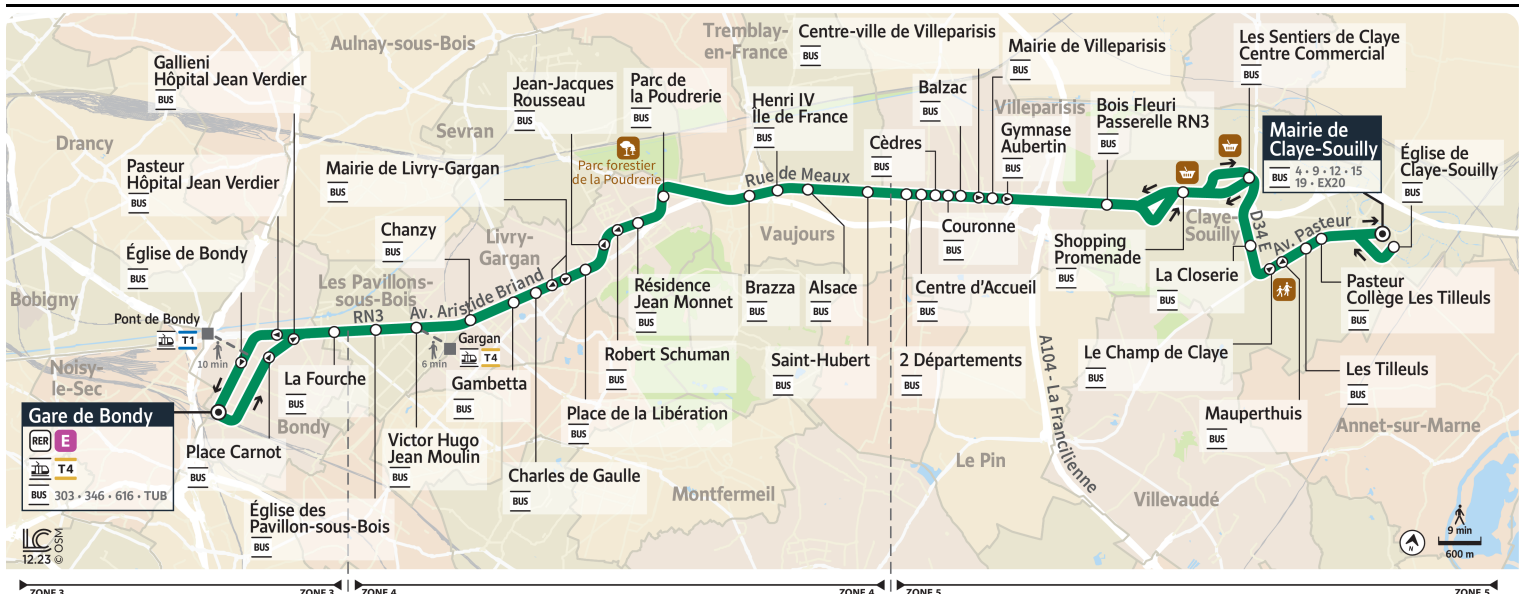

Bon à savoir

Pas de service les dimanches et jours fériés.

Nous nous efforçons de respecter au mieux ces horaires donnés à titre indicatif, en fonction des conditions de circulation et d'exploitation.