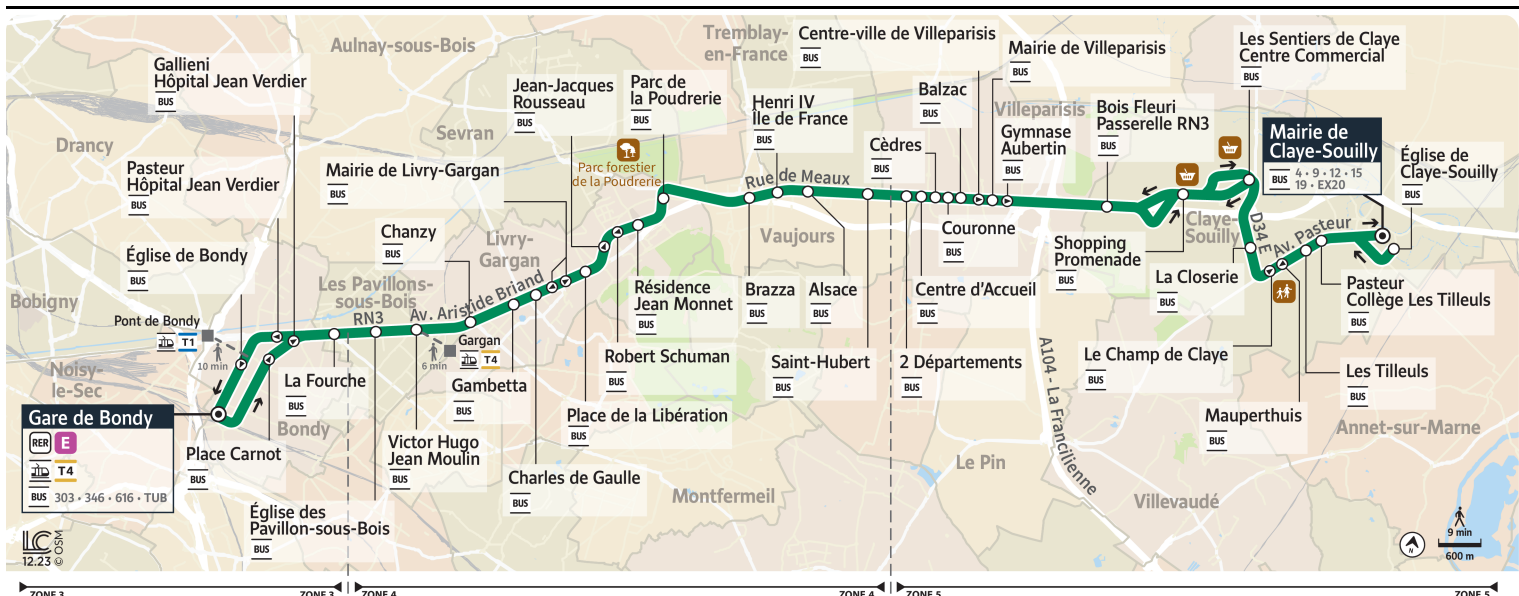

Bon à savoir

Pas de service les dimanches et jours fériés.

Nous nous efforçons de respecter au mieux ces horaires donnés à titre indicatif, en fonction des conditions de circulation et d'exploitation.