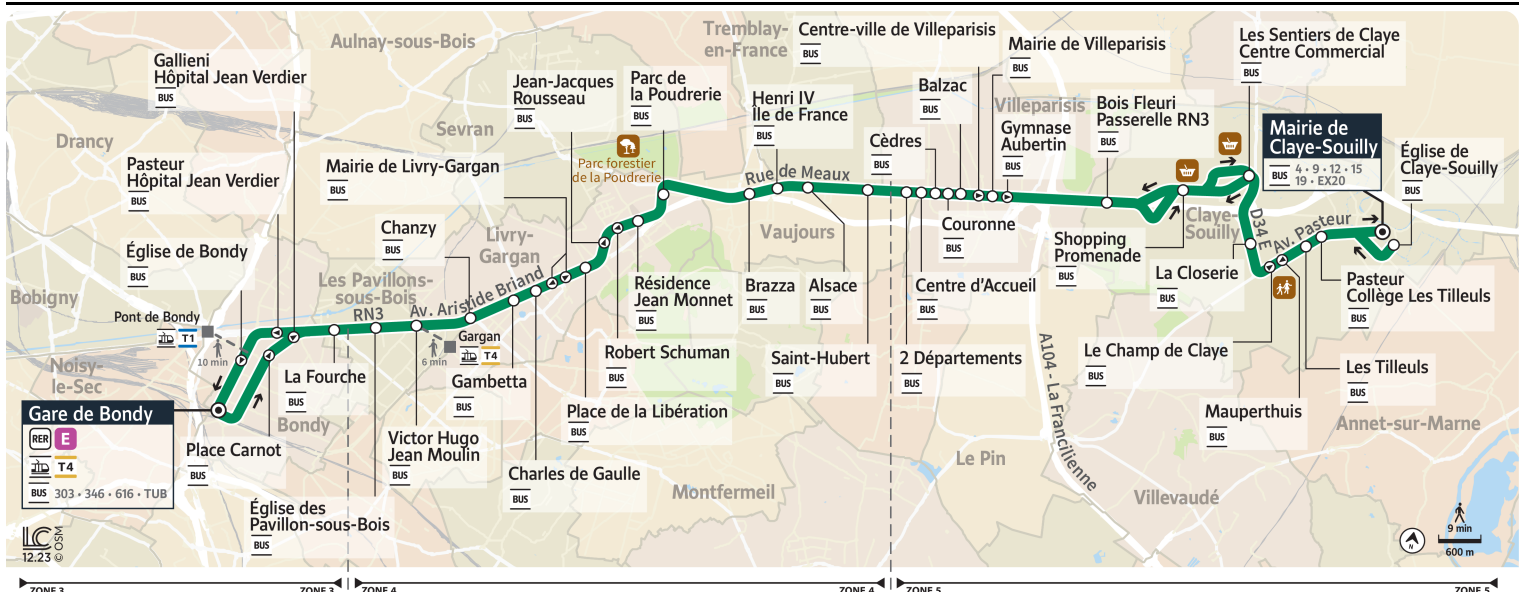

Bon à savoir

Pas de service les dimanches et jours fériés.

Nous nous efforçons de respecter au mieux ces horaires donnés à titre indicatif, en fonction des conditions de circulation et d'exploitation.