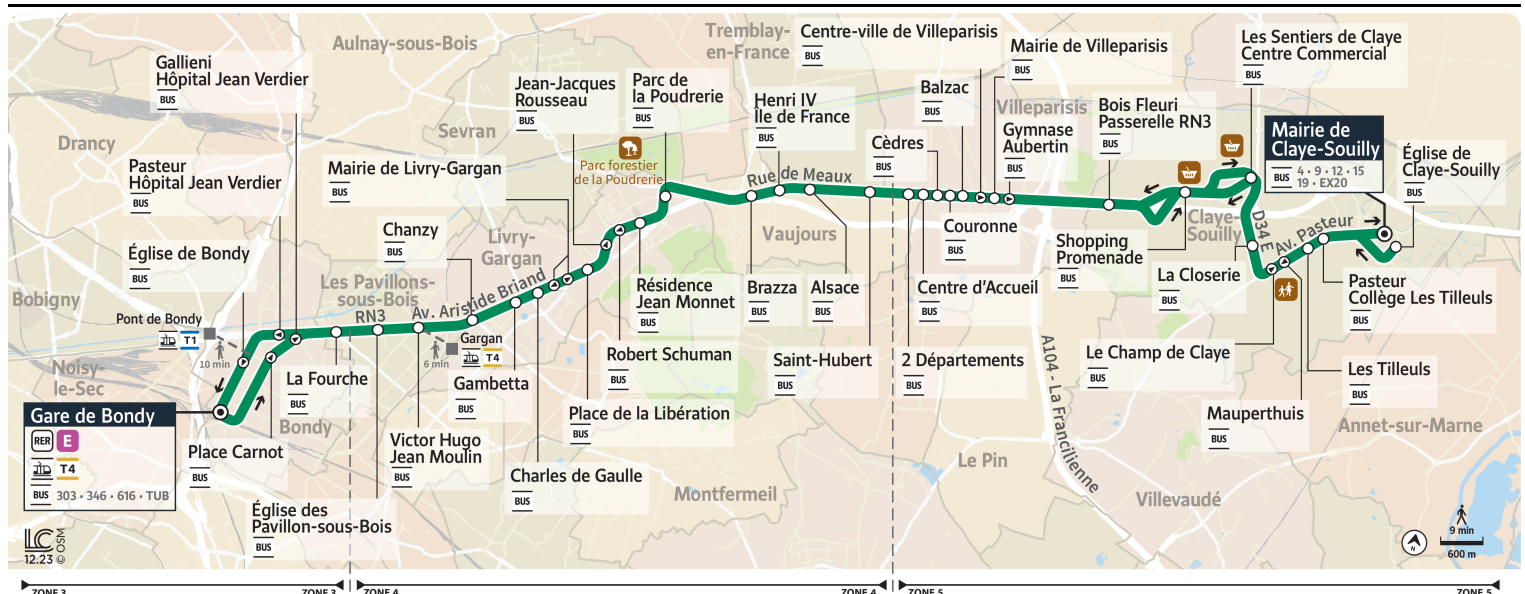

Bon à savoir

Pas de service les dimanches et jours fériés.

Nous nous efforçons de respecter au mieux ces horaires donnés à titre indicatif, en fonction des conditions de circulation et d'exploitation.