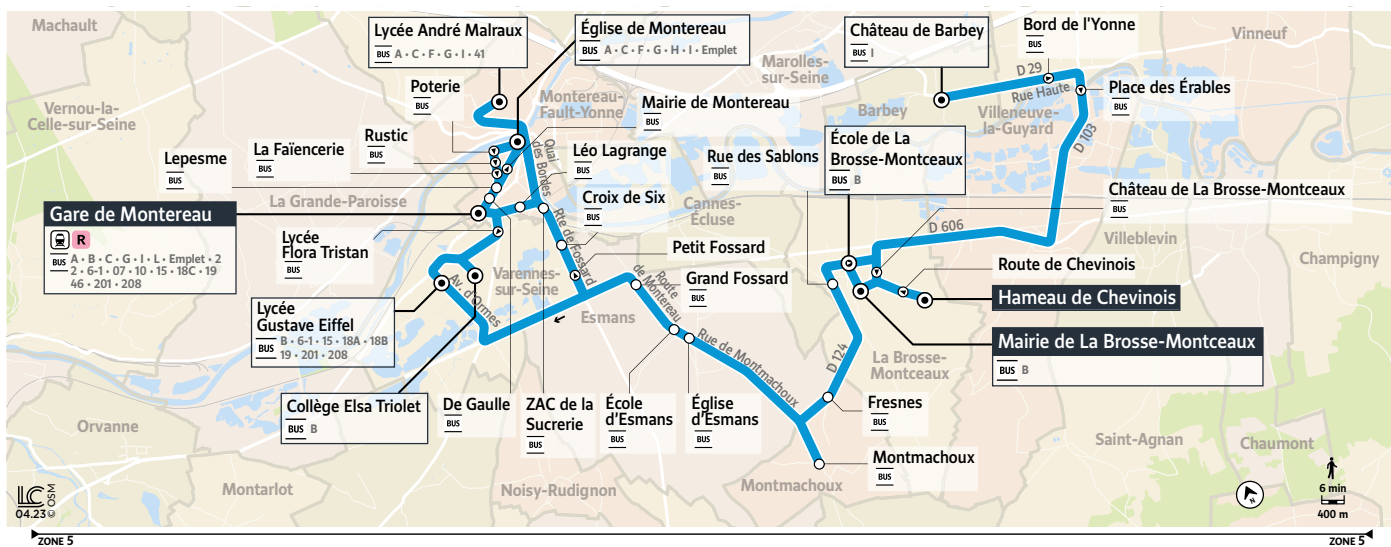

Horaires valables du 4 septembre 2023 au 1<sup>er</sup> septembre 2024

Ne circule pas les week-ends et les jours fériés

## Du lundi au vendredi

			1	1	2
<b>BARBEY</b>	Château de Barbey	5:56	.....	.....	.....
<b>MISY-SUR-YONNE</b>	Bord de l'Yonne	6:00	.....	.....	.....
	Place des Érables	6:01	.....	.....	.....
<b>LA BROSSÉ-MONTCEAUX</b>	Hameau de Chevinois	.....	7:32	.....	8:40
	Route de Chevinois	.....	7:33	.....	8:41
	Ecole de La Brosse-Montceaux	.....	.....	7:34	8:42
	Château de La Brosse-Montceaux	6:09	.....	7:35	8:43
	Mairie de La Brosse-Montceaux	6:10	7:35	7:36	8:44
	Rue des Sablons	6:11	7:36	7:37	8:47
<b>ESMANS</b>	Fresnes	6:14	7:39	7:40	8:49
<b>MONTMACHOUX</b>	Montmachoux	6:16	7:41	7:42	8:50
<b>ESMANS</b>	Eglise d'Esmans	6:20	7:45	7:46	8:53
	Ecole d'Esmans	6:21	7:46	7:47	8:54
	Grand Fossard	6:23	7:48	7:49	8:56
	Petit Fossard	6:26	7:51	.....	8:59
<b>VARENNES-SUR-SEINE</b>	Croix de Six	6:29	7:54	.....	9:02
<b>MONTEREAU-FAULT-YONNE</b>	ZAC de la Sucrierie	6:30	7:55	.....	9:03
	Léo Lagrange	6:31	7:56	.....	9:04
	Gare de Montereau-Fault-Yonne	6:33	7:58	.....	9:06
	Gare de Montereau-Fault-Yonne Quai 1	.....	7:59	.....	9:07
	De Gaulle	.....	.....	.....	9:09
	Place Lepesme	.....	.....	.....	9:10
	Mairie de Montereau-Fault-Yonne	.....	.....	.....	9:12
	Eglise de Montereau-Fault-Yonne	.....	.....	.....	9:14
	Lycée Flora Tristan	.....	8:01	.....	.....
<b>VARENNES-SUR-SEINE</b>	Lycée Gustave Eiffel	.....	.....	8:03	.....
	Collège Elsa Triolet	.....	8:06	8:08	.....
<b>MONTEREAU-FAULT-YONNE</b>	Lycée André Malraux	.....	.....	8:18	.....

1 Fonctionne du lundi au vendredi en période scolaire

2 Fonctionne le mercredi en période de vacances scolaires

Ne fonctionne pas le samedi, le dimanche et les jours fériés

Contact  
Francilité Pays  
de Montereau

Ne circule pas les week-ends et les jours fériés