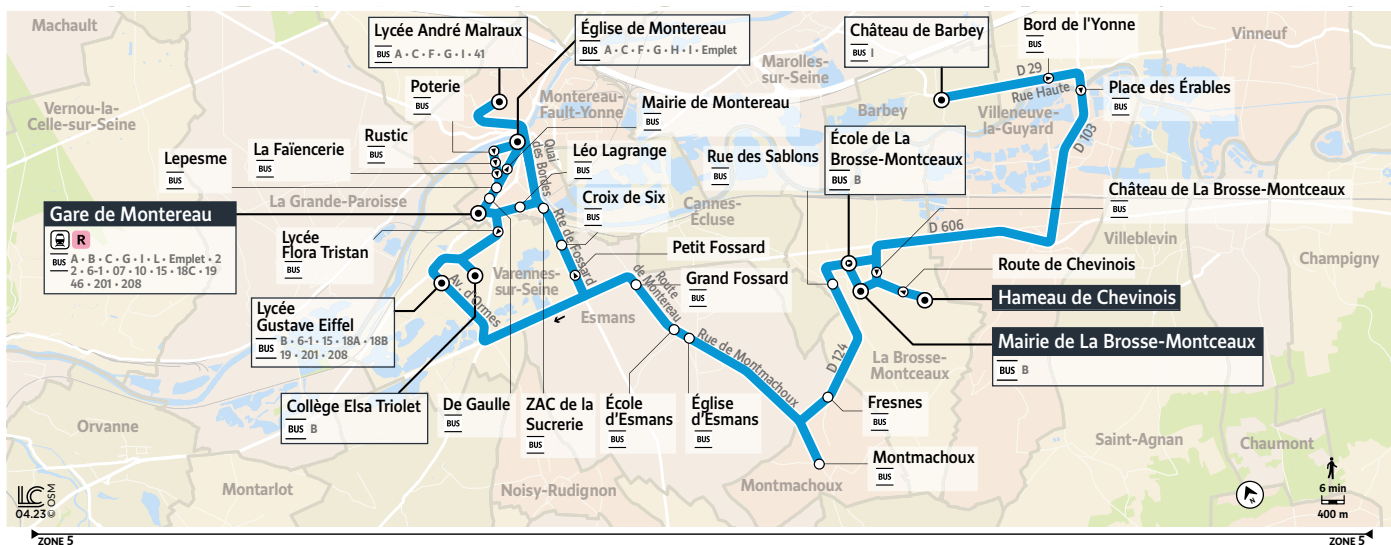

## Du lundi au vendredi

			1	1	2
<b>BARBEY</b>	Château de Barbey	5:56	.....	.....	.....
<b>MISY-SUR-YONNE</b>	Bord de l'Yonne	6:00	.....	.....	.....
	Place des Érables	6:01	.....	.....	.....
<b>LA BROSSÉ-MONTCEAUX</b>	Hameau de Chevinois	.....	7:32	.....	8:40
	Route de Chevinois	.....	7:33	.....	8:41
	Ecole de La Brosse-Montceaux	.....	.....	7:34	8:42
	Château de La Brosse-Montceaux	6:09	.....	7:35	8:43
	Mairie de La Brosse-Montceaux	6:10	7:35	7:36	8:44
	Rue des Sablons	6:11	7:36	7:37	8:47
<b>ESMANS</b>	Fresnes	6:14	7:39	7:40	8:49
<b>MONTMACHOUX</b>	Montmachoux	6:16	7:41	7:42	8:50
<b>ESMANS</b>	Eglise d'Esmans	6:20	7:45	7:46	8:53
	Ecole d'Esmans	6:21	7:46	7:47	8:54
	Grand Fossard	6:23	7:48	7:49	8:56
	Petit Fossard	6:26	7:51	.....	8:59
<b>VARENNES-SUR-SEINE</b>	Croix de Six	6:29	7:54	.....	9:02
<b>MONTEREAU-FAULT-YONNE</b>	ZAC de la Sucrierie	6:30	7:55	.....	9:03
	Léo Lagrange	6:31	7:56	.....	9:04
	Gare de Montereau-Fault-Yonne	6:33	7:58	.....	9:06
	Gare de Montereau-Fault-Yonne Quai 1	.....	7:59	.....	9:07
	De Gaulle	.....	.....	.....	9:09
	Place Lepesme	.....	.....	.....	9:10
	Mairie de Montereau-Fault-Yonne	.....	.....	.....	9:12
	Eglise de Montereau-Fault-Yonne	.....	.....	.....	9:14
	Lycée Flora Tristan	.....	8:01	.....	.....
<b>VARENNES-SUR-SEINE</b>	Lycée Gustave Eiffel	.....	.....	8:03	.....
	Collège Elsa Triolet	.....	8:06	8:08	.....
<b>MONTEREAU-FAULT-YONNE</b>	Lycée André Malraux	.....	.....	8:18	.....

1 Fonctionne du lundi au vendredi en période scolaire

2 Fonctionne le mercredi en période de vacances scolaires

Ne fonctionne pas le samedi, le dimanche et les jours fériés

Contact  
Francilité Pays  
de Montereau

01.64.70.41.80  
iledefrance-mobilites.fr

Les horaires sont calculés dans des conditions normales de circulation et sont sujets à des aléas.

Horaires valables du 4 septembre 2023 au 1<sup>er</sup> septembre 2024

Ne circule pas les week-ends et les jours fériés