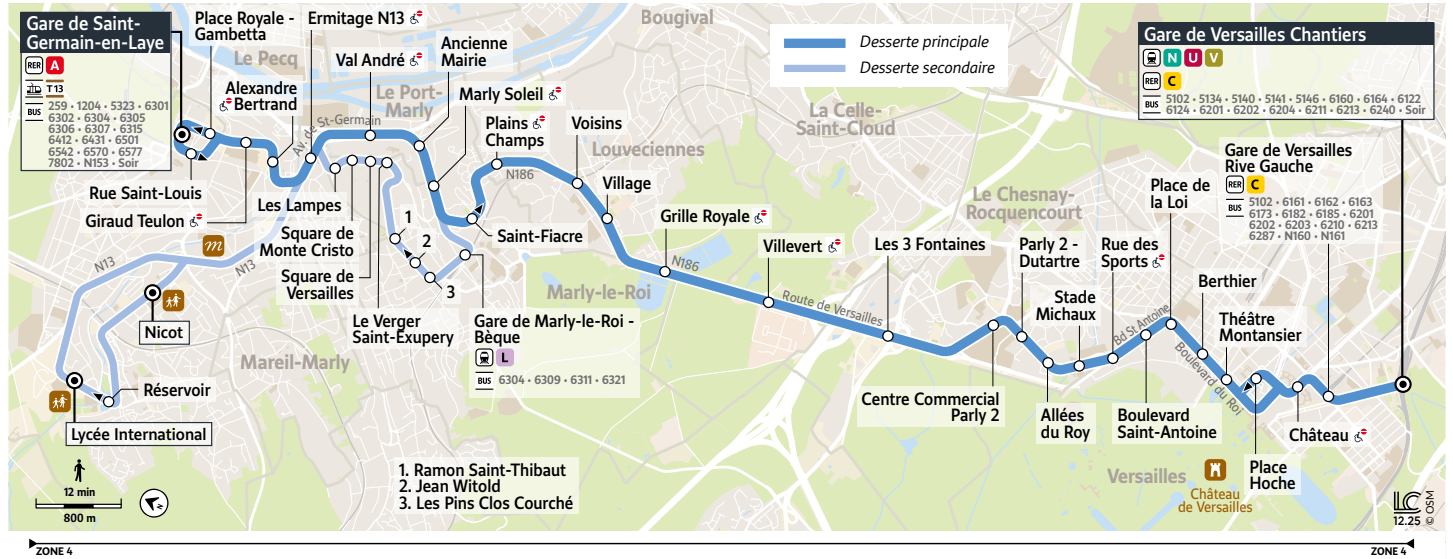

Gare de VERSAILLES Chantiers → Gare de SAINT-GERMAIN-EN-LAYE

Votre ligne Express 1 devient la ligne 7826 à partir du 13 juillet 2026

Horaires valables du 13 juillet au 23 août 2026 - Horaires été 2026

Du lundi au vendredi

VERSAILLES	Gare de Versailles Chantier	5:35	5:55	6:15	6:30	6:45	7:00	7:15	7:30	7:45	8:00	8:15	8:30	8:48	9:02	9:20	9:35	9:50
	Gare de Versailles Rive Gauche	5:37	5:57	6:17	6:33	6:48	7:03	7:18	7:33	7:48	8:03	8:18	8:33	8:51	9:05	9:23	9:38	9:53
	Château	5:39	5:59	6:19	6:35	6:50	7:05	7:20	7:36	7:51	8:06	8:21	8:36	8:54	9:08	9:26	9:40	9:55
	Place Hoche	5:41	6:01	6:21	6:37	6:52	7:07	7:22	7:38	7:53	8:08	8:23	8:39	8:57	9:10	9:28	9:42	9:57
	Théâtre Montansier	5:42	6:02	6:22	6:38	6:53	7:09	7:24	7:40	7:55	8:10	8:25	8:41	8:59	9:12	9:30	9:44	9:59
	Berthier	5:42	6:02	6:23	6:39	6:54	7:10	7:25	7:41	7:56	8:11	8:26	8:42	9:00	9:13	9:31	9:45	10:00
	Place de la Loi	5:43	6:03	6:24	6:40	6:55	7:12	7:26	7:42	7:57	8:12	8:27	8:43	9:01	9:14	9:32	9:46	10:01
LE CHESNAY-ROCQUENCOURT	Boulevard Saint-Antoine	5:44	6:04	6:25	6:41	6:56	7:13	7:28	7:44	7:59	8:14	8:29	8:45	9:03	9:16	9:34	9:48	10:03
	Rue des Sports	5:45	6:05	6:26	6:42	6:57	7:14	7:29	7:45	8:00	8:15	8:30	8:46	9:04	9:17	9:35	9:49	10:04
	Stade Michaux	5:45	6:05	6:27	6:43	6:58	7:15	7:30	7:46	8:01	8:16	8:31	8:47	9:05	9:18	9:36	9:50	10:05
	Allées du Roy	5:46	6:06	6:28	6:44	6:59	7:17	7:31	7:48	8:03	8:18	8:33	8:49	9:07	9:19	9:37	9:51	10:07
LA CELLE-ST-CLOUD	Parly 2 Dutartre	5:47	6:07	6:29	6:45	7:00	7:18	7:32	7:49	8:04	8:19	8:34	8:50	9:08	9:20	9:38	9:52	10:08
	Centre Commercial Parly 2	5:49	6:09	6:31	6:46	7:02	7:20	7:34	7:50	8:05	8:20	8:35	8:51	9:09	9:22	9:40	9:54	10:10
LOUVECIENNES	Les 3 Fontaines	5:51	6:11	6:33	6:48	7:04	7:22	7:37	7:53	8:08	8:23	8:38	8:54	9:12	9:24	9:42	9:56	10:12
	Villevert	5:53	6:13	6:35	6:50	7:06	7:24	7:40	7:56	8:11	8:26	8:41	8:57	9:14	9:26	9:44	9:58	10:14
	Grille Royale	5:54	6:14	6:37	6:52	7:08	7:26	7:42	7:58	8:13	8:28	8:43	8:59	9:16	9:28	9:46	10:00	10:16
LE PORT-MARLY	Village	5:56	6:16	6:39	6:54	7:09	7:28	7:44	8:00	8:15	8:30	8:45	9:01	9:18	9:30	9:48	10:02	10:18
	Voisins	5:57	6:17	6:40	6:55	7:10	7:29	7:45	8:01	8:16	8:31	8:46	9:02	9:19	9:30	9:48	10:02	10:18
	Plains Champs	5:59	6:19	6:42	6:57	7:12	7:31	7:47	8:03	8:18	8:33	8:48	9:04	9:21	9:32	9:50	10:04	10:20
LE PECQ	Marly Soleil	6:00	6:20	6:43	6:58	7:14	7:33	7:50	8:06	8:20	8:35	8:50	9:06	9:23	9:34	9:52	10:06	10:22
	Ancienne Mairie	6:02	6:22	6:45	7:00	7:16	7:35	7:52	8:08	8:22	8:37	8:52	9:08	9:25	9:36	9:54	10:08	10:24
	Val André	6:03	6:23	6:46	7:01	7:18	7:37	7:54	8:10	8:24	8:38	8:53	9:09	9:26	9:37	9:55	10:09	10:25
SAINT-GERMAIN-EN-LAYE	Ermitage N13	6:04	6:24	6:47	7:03	7:19	7:39	7:57	8:13	8:26	8:40	8:55	9:11	9:28	9:39	9:57	10:11	10:27
	Alexandre Bertrand	6:05	6:26	6:49	7:04	7:20	7:40	7:59	8:15	8:28	8:42	8:57	9:12	9:29	9:40	9:58	10:12	10:28
	Giraud Teulon	6:07	6:27	6:50	7:05	7:22	7:42	8:01	8:17	8:29	8:43	8:58	9:13	9:30	9:41	9:59	10:13	10:29
SAINT-GERMAIN-EN-LAYE	Place Royale - Gambetta	6:07	6:27	6:50	7:06	7:23	7:43	8:02	8:18	8:30	8:44	8:59	9:14	9:31	9:42	10:00	10:14	10:30
	Gare de Saint-Germain-en-Laye	6:11	6:31	6:54	7:09	7:26	7:47	8:06	8:22	8:35	8:49	9:04	9:18	9:35	9:46	10:03	10:17	10:33

suite horaires