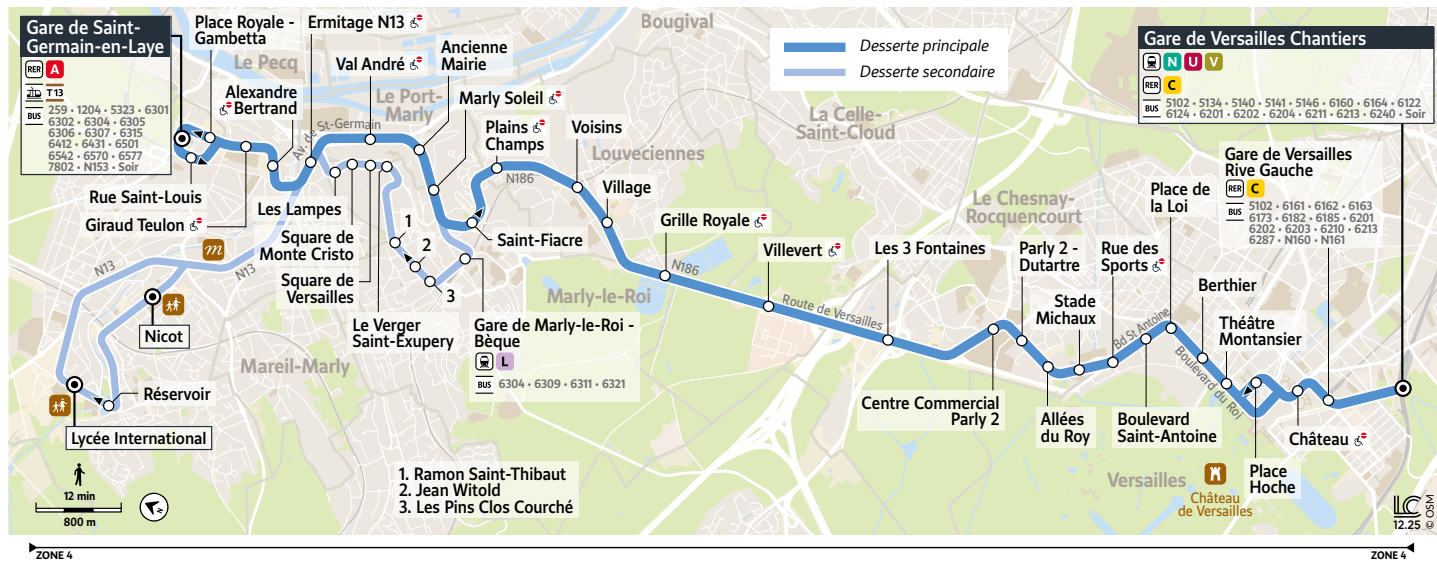

Gare de SAINT-GERMAIN-EN-LAYE → Gare de VERSAILLES Chantiers

Votre ligne Express 1 devient la ligne 7826 à partir du 13 juillet 2026

Horaires valables du 13 juillet au 23 août 2026 - Horaires été 2026

Du lundi au vendredi