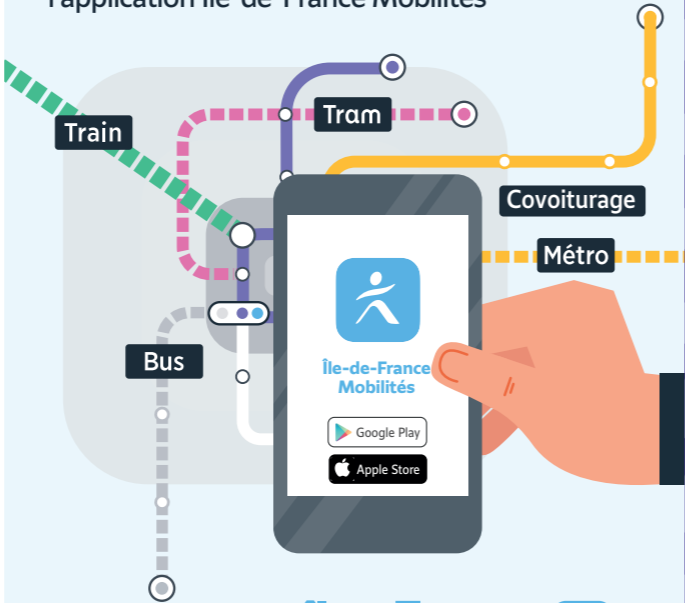

Bon à savoir

- Pas de service les dimanches et jours fériés.
- Nos conducteurs s'efforcent en permanence de respecter ces horaires. Les conditions de circulation peuvent toutefois causer occasionnellement des retards.

Itinéraires, horaires, rechargement de votre passe Navigo et info trafic :
déplacez vous en toute simplicité avec l'application Île-de-France Mobilités