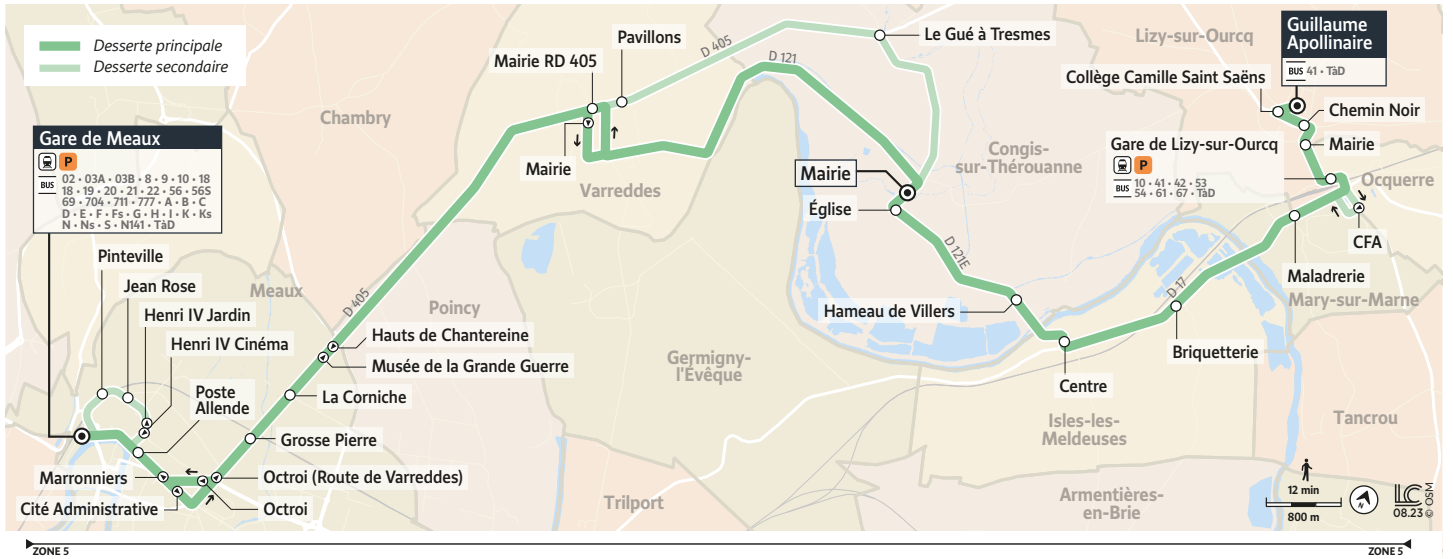

R

LIZY-SUR-OURCQ → MEAUX

Horaires valables du 4 septembre 2023 au 1er septembre 2024

		Du lundi au vendredi - Période scolaire sauf jours fériés												
Période de fonctionnement		SC	SC	SC	SC	SC	SC	SC	SC	SC	SC	SC	SC	SC
Jours de fonctionnement		LàV	LàV	LàV	LàV	LàV	LàV	LàV	LàV	LàV	LàV	LàV	LàV	LàV
LIZY-SUR-OURCQ	Guillaume Apollinaire	4:55	5:30	5:55	6:25	6:35	6:45	6:57	6:57	7:10	7:10	7:45	8:15	8:45
	Collège Camille Saint Saëns	4:57	5:32	5:57	6:27	6:37	6:47	6:59	6:59	7:12	7:12	7:47	8:17	8:47
	Chemin noir	4:58	5:33	5:58	6:28	6:38	6:48	7:01	7:01	7:14	7:14	7:49	8:19	8:49
	Mairie	4:59	5:34	5:59	6:29	6:39	6:49	7:03	7:03	7:16	7:16	7:51	8:21	8:51
	Gare de Lizy-sur-Ourcq	5:00	5:35	6:00	6:30	6:40	6:50	7:04	7:04	7:17	7:17	7:52	8:22	8:52
OCQUERRE	C.F.A.													
MARY-SUR-MARNE	Maladrerie	5:02	5:37	6:02	6:32	6:42	6:52	7:06	7:06	7:19	7:19	7:54	8:24	8:54
ISLES-LES-MELDEUSES	Briquetterie	5:05	5:40	6:05	6:35	6:45	6:55	7:10	7:10	7:23	7:23	7:58	8:28	8:58
	Centre	5:07	5:42	6:07	6:37	6:48	6:58	7:13	7:13	7:26	7:26	8:01	8:31	9:01
CONGIS-SUR-THÉROUANNE	Hameau de Villers	5:09	5:44	6:09	6:39	6:50	7:01	7:16	7:16	7:29	7:29	8:04	8:34	9:04
	Église	5:13	5:48	6:13	6:43	6:55	7:08	7:23	7:23	7:36	7:36	8:11	8:40	9:11
	Mairie	5:14	5:49	6:14	6:44	6:56	7:09	7:24	7:24	7:37	7:37	8:12	8:41	9:12
VARREDES	Le Gué à Tresmes											8:15		9:16
	Pavillons											8:19		9:20
MEAUX	Mairie RD405	5:21	5:56	6:21	6:51	7:04	7:17	7:32	7:32	7:45	7:45	8:20	8:49	9:21
	Hauts de Chantereine	5:26	6:01	6:26	6:56	7:11	7:24	7:39	7:39	7:52	7:52	8:27	8:56	9:28
	La Corniche	5:28	6:03	6:28	6:58	7:13	7:26	7:41	7:41	7:54	7:54	8:29	8:58	9:30
	Grosse Pierre	5:29	6:04	6:29	6:59	7:14	7:27	7:42	7:42	7:55	7:55	8:30	8:59	9:31
	Octroi	5:31	6:06	6:31	7:01	7:16	7:29	7:45	7:45	7:58	7:58	8:33	9:02	9:33
	Marronniers	5:32	6:07	6:32	7:02	7:17	7:30	7:46	7:46	7:59	7:59	8:34	9:03	9:34
	Poste Allende	5:33	6:08	6:33	7:03	7:18	7:31	7:47	7:47	8:00	8:00	8:35	9:04	9:36
	Henri IV Jardin									8:02	8:02		9:06	
	Jean Rose									8:04	8:04		9:08	
	Pinteville									8:06	8:06		9:10	
	Gare de Meaux - Dépose	5:35	6:10	6:35	7:06	7:21	7:34	7:50	7:50	8:08	8:08	8:38	9:12	9:38