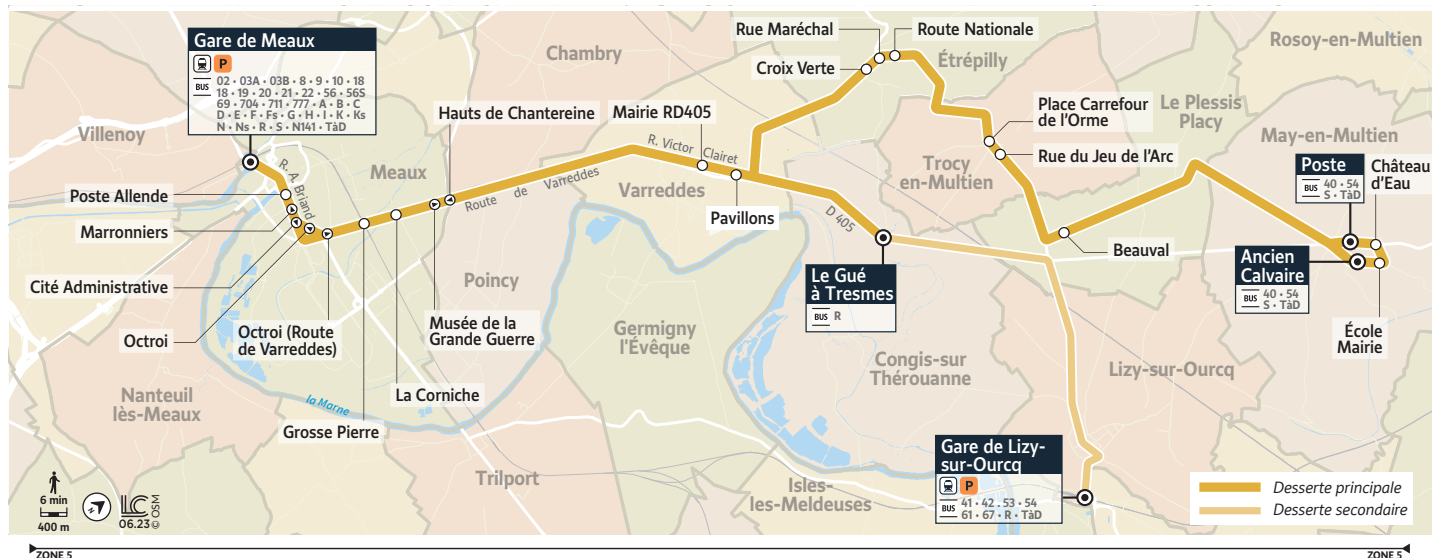

May-en-Multien - Poste

Horaires valables du 31/07/2023 au 01/09/2024

Période de fonctionnement		Uniquement en période scolaire					
		du lundi au vendredi			Lundi et mercredi uniquement	Lundi uniquement	
Meaux	Gare de Meaux Quai F	7:38		8:02		8:45	9:05
	Poste Allende	7:43		8:07		8:47	9:07
	Cité Administrative	7:44		8:08		8:48	9:08
	Octroi (Route de Varreddes)	7:46		8:10		8:50	9:10
	Grosse Pierre	7:47		8:11		8:51	9:11
	La Corniche	7:48		8:12		8:52	9:12
	Musée de la Grande Guerre	7:49		8:13		8:53	9:13
Varreddes	Mairie RD405	7:57		8:21		8:58	9:18
	Pavillons	7:59		8:23		9:00	9:20
May-en-Multien	Poste	-	7:46	-		-	-
	Château d'eau	-	7:47	-		-	-
	Ecole - Mairie	-	7:48	-		-	-
	Ancien Calvaire	-	7:49	-		-	-
Le Plessis-Placy	Centre Bourg	-	7:54	-		-	-
	Beauval	-	7:57	-		-	-
Trocy-en-Multien	Rue du Jeu d'Arc	-	8:00	-		-	-
	Place Carrefour de l'Orme	-	8:01	-		-	-
Étrépilly	Route Nationale	-	8:04	-		-	-
	Rue Maréchal	-	8:05	-		-	-
	Croix Verte	-	8:06	-		-	-
Lizy-sur-Ourcq	Gare de Lizy-sur-Ourcq	-	-	-	8:15	-	-
Congis-sur-Thérouanne	Le Gué à Tresmes	8:03	8:15	8:27	8:25	9:05	9:25

Ces horaires sont donnés à titre indicatif et sont soumis aux aléas de la circulation.
Cette ligne ne circule pas en période de vacances scolaires, les samedis, dimanches et les jours fériés.