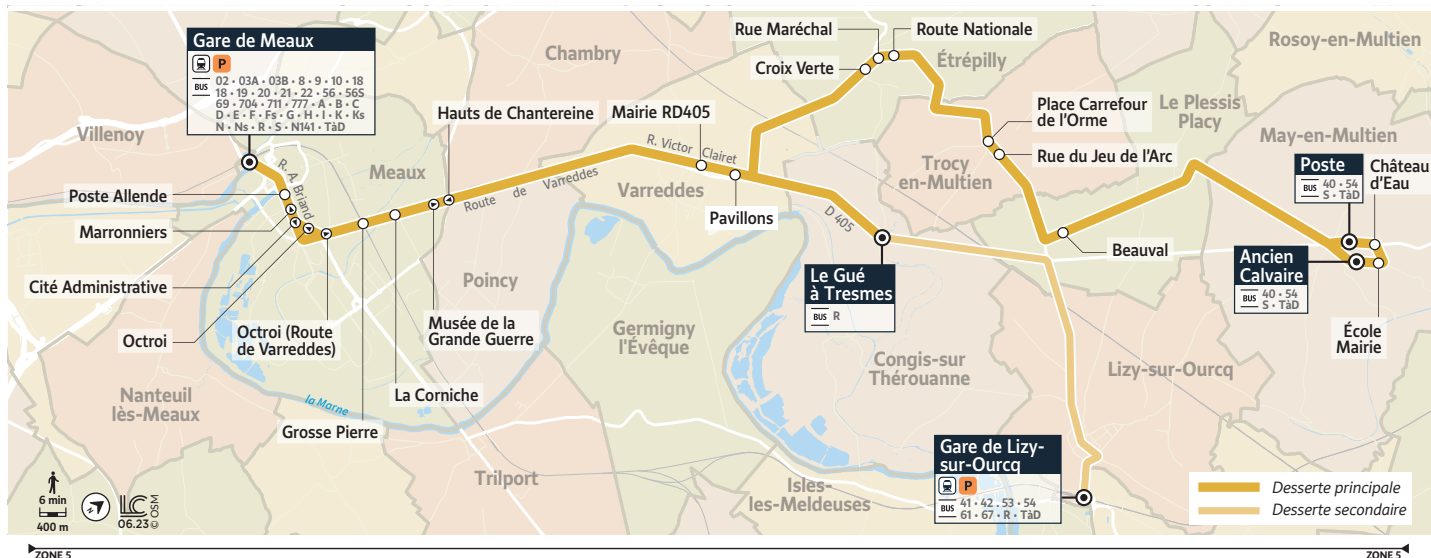

Trocy-en-Multien - Place Carrefour de l'Orme

Horaires valables du 31/07/2023 au 01/09/2024

Période de fonctionnement		Uniquement en période scolaire					
		du lundi au vendredi			Lundi et mercredi uniquement	Lundi uniquement	
Meaux	Gare de Meaux Quai F	7:38		8:02		8:45	9:05
	Poste Allende	7:43		8:07		8:47	9:07
	Cité Administrative	7:44		8:08		8:48	9:08
	Octroi (Route de Varreddes)	7:46		8:10		8:50	9:10
	Grosse Pierre	7:47		8:11		8:51	9:11
	La Corniche	7:48		8:12		8:52	9:12
	Musée de la Grande Guerre	7:49		8:13		8:53	9:13
Varreddes	Mairie RD405	7:57		8:21		8:58	9:18
	Pavillons	7:59		8:23		9:00	9:20
May-en-Multien	Poste	-	7:46	-		-	-
	Château d'eau	-	7:47	-		-	-
	Ecole - Mairie	-	7:48	-		-	-
	Ancien Calvaire	-	7:49	-		-	-
Le Plessis-Placy	Centre Bourg	-	7:54	-		-	-
	Beauval	-	7:57	-		-	-
Trocy-en-Multien	Rue du Jeu d'Arc	-	8:00	-		-	-
	▶ Place Carrefour de l'Orme	-	8:01	-		-	-
Étrépilly	Route Nationale	-	8:04	-		-	-
	Rue Maréchal	-	8:05	-		-	-
	Croix Verte	-	8:06	-		-	-
Lizy-sur-Ourcq	Gare de Lizy-sur-Ourcq	-	-	-	8:15	-	-
Congis-sur-Thérouanne	Le Gué à Tresmes	8:03	8:15	8:27	8:25	9:05	9:25

Ces horaires sont donnés à titre indicatif et sont soumis aux aléas de la circulation.
Cette ligne ne circule pas en période de vacances scolaires, les samedis, dimanches et les jours fériés.