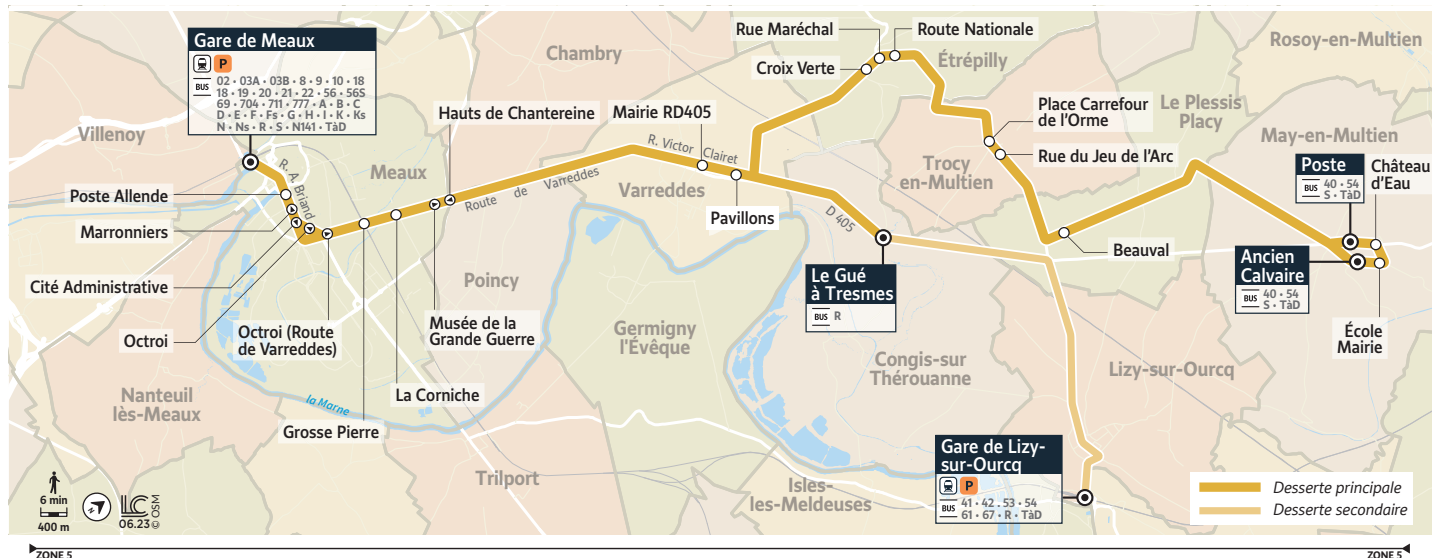

Meaux - Cité Administrative

Horaires valables du 31/07/2023 au 01/09/2024

Période de fonctionnement		Uniquement en période scolaire					
Jours de fonctionnement		du lundi au vendredi			Lundi et mercredi uniquement	Lundi uniquement	
Meaux	Gare de Meaux Quai F	7:38		8:02		8:45	9:05
	Poste Allende	7:43		8:07		8:47	9:07
	Cité Administrative	7:44		8:08		8:48	9:08
	Octroi (Route de Varreddes)	7:46		8:10		8:50	9:10
	Grosse Pierre	7:47		8:11		8:51	9:11
	La Corniche	7:48		8:12		8:52	9:12
Varreddes	Mairie RD405	7:57		8:21		8:58	9:18
	Pavillons	7:59		8:23		9:00	9:20
May-en-Multien	Poste	-	7:46	-		-	-
	Château d'eau	-	7:47	-		-	-
	Ecole - Mairie	-	7:48	-		-	-
	Ancien Calvaire	-	7:49	-		-	-
Le Plessis-Placy	Centre Bourg	-	7:54	-		-	-
	Beauval	-	7:57	-		-	-
Trocy-en-Multien	Rue du Jeu d'Arc	-	8:00	-		-	-
	Place Carrefour de l'Orme	-	8:01	-		-	-
Étrépilly	Route Nationale	-	8:04	-		-	-
	Rue Maréchal	-	8:05	-		-	-
	Croix Verte	-	8:06	-		-	-
Lizy-sur-Ourcq	Gare de Lizy-sur-Ourcq	-	-	-	8:15	-	-
Congis-sur-Thérouanne	Le Gué à Tresmes	8:03	8:15	8:27	8:25	9:05	9:25

Ces horaires sont donnés à titre indicatif et sont soumis aux aléas de la circulation.
Cette ligne ne circule pas en période de vacances scolaires, les samedis, dimanches et les jours fériés.