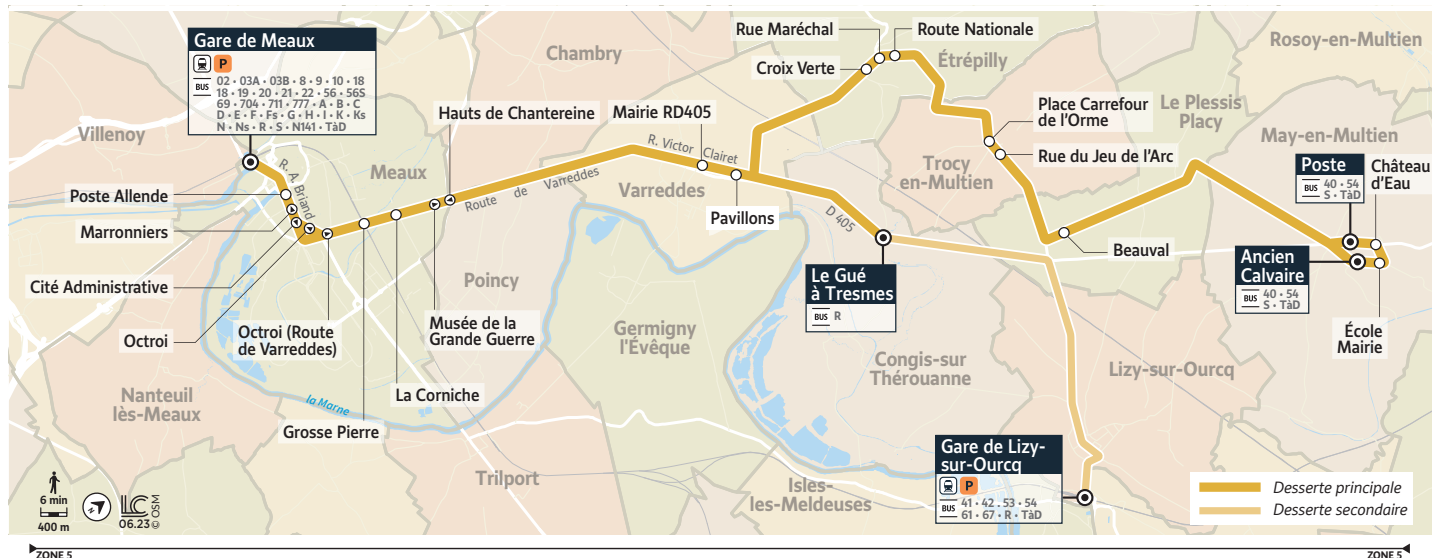

May-en-Multien - Ecole - Mairie

Horaires valables du 31/07/2023 au 01/09/2024

Période de fonctionnement		Uniquement en période scolaire					
		du lundi au vendredi			Lundi et mercredi uniquement	Lundi uniquement	
Jours de fonctionnement							
Meaux	Gare de Meaux Quai F	7:38		8:02		8:45	9:05
	Poste Allende	7:43		8:07		8:47	9:07
	Cité Administrative	7:44		8:08		8:48	9:08
	Octroi (Route de Varreddes)	7:46		8:10		8:50	9:10
	Grosse Pierre	7:47		8:11		8:51	9:11
	La Corniche	7:48		8:12		8:52	9:12
	Musée de la Grande Guerre	7:49		8:13		8:53	9:13
Varreddes	Mairie RD405	7:57		8:21		8:58	9:18
	Pavillons	7:59		8:23		9:00	9:20
May-en-Multien	Poste	-	7:46	-		-	-
	Château d'eau	-	7:47	-		-	-
	École - Mairie	-	7:48	-		-	-
	Ancien Calvaire	-	7:49	-		-	-
Le Plessis-Placy	Centre Bourg	-	7:54	-		-	-
	Beauval	-	7:57	-		-	-
Trocy-en-Multien	Rue du Jeu d'Arc	-	8:00	-		-	-
	Place Carrefour de l'Orme	-	8:01	-		-	-
Étrépilly	Route Nationale	-	8:04	-		-	-
	Rue Maréchal	-	8:05	-		-	-
	Croix Verte	-	8:06	-		-	-
Lizy-sur-Ourcq	Gare de Lizy-sur-Ourcq	-	-	-	8:15	-	-
Congis-sur-Thérouanne	Le Gué à Tresmes	8:03	8:15	8:27	8:25	9:05	9:25

Ces horaires sont donnés à titre indicatif et sont soumis aux aléas de la circulation.
Cette ligne ne circule pas en période de vacances scolaires, les samedis, dimanches et les jours fériés.