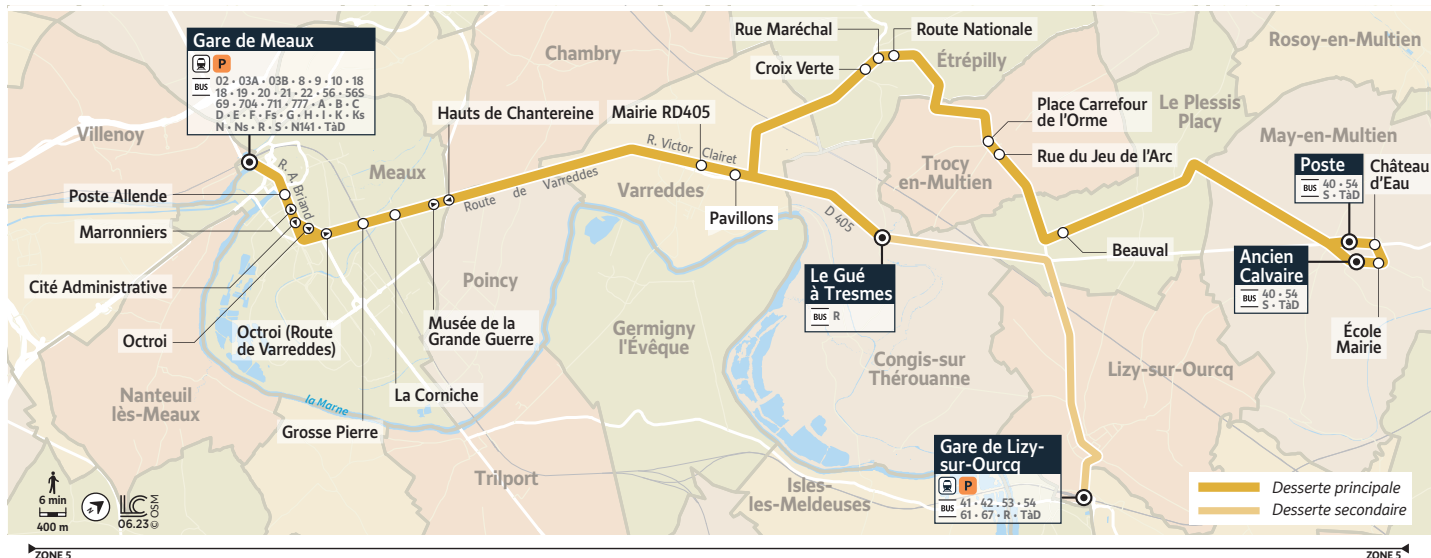

Trocy-en-Multien - Rue du Jeu d'Arc

Horaires valables du 31/07/2023 au 01/09/2024

Période de fonctionnement		Uniquement en période scolaire											
Jours de fonctionnement		V	Me	Me	V	V	LMJV	Me	LMJV	LMJV	LMJ	LMJV	Me
Congis-sur-Thérouanne	Le Gué à Tresmes	12:40	12:45	12:45	15:35	16:35	17:30	17:40	17:40	17:45	18:35	18:35	18:35
Etrépilly	Croix Verte	-	-	12:54	-	-	-	-	-	17:54	-	-	-
	Rue Maréchal	-	-	12:55	-	-	-	-	-	17:55	-	-	-
	Route Nationale	-	-	12:56	-	-	-	-	-	17:56	-	-	-
Trocy-en-Multien	Place Carrefour de l'Orme	-	-	12:59	-	-	-	-	-	17:59	-	-	-
	Rue du Jeu d'Arc	-	-	13:00	-	-	-	-	-	18:00	-	-	-
Le Plessis-Placy	Beauval	-	-	13:03	-	-	-	-	-	18:03	-	-	-
	Centre Bourg	-	-	13:06	-	-	-	-	-	18:06	-	-	-
May-en-Multien	Poste	-	-	13:11	-	-	-	-	-	18:11	-	-	-
	Château d'eau	-	-	13:12	-	-	-	-	-	18:12	-	-	-
	Ecole - Mairie	-	-	13:13	-	-	-	-	-	18:13	-	-	-
	Ancien Calvaire	-	-	13:14	-	-	-	-	-	18:14	-	-	-
Varreddes	Pavillons	12:44	-	-	15:39	16:39	17:34	17:44	-	-	18:39	18:39	-
	Mairie RD405	12:46	-	-	15:41	16:41	17:36	17:46	-	-	18:41	18:41	-
Meaux	Les Hauts de Chantereine	12:53	-	-	15:48	16:48	17:43	17:53	-	-	18:48	18:48	-
	La Corniche	12:54	-	-	15:49	16:49	17:44	17:54	-	-	18:49	18:49	-
	Grosse Pierre	12:55	-	-	15:50	16:50	17:45	17:55	-	-	18:50	18:50	-
	Octroi	12:57	-	-	15:52	16:52	17:47	17:57	-	-	18:52	18:52	-
	Marronniers	12:59	-	-	15:54	16:54	17:49	17:59	-	-	18:54	18:54	-
	Poste Allende	13:02	-	-	15:57	16:57	17:52	18:02	-	-	18:57	18:57	-
	Gare de Meaux - Dépose	13:05	13:05	-	16:00	17:00	17:55	18:05	18:00	-	19:00	19:00	18:55

Ces horaires sont donnés à titre indicatif et sont soumis aux aléas de la circulation. Cette ligne ne circule pas en période de vacances scolaires, les samedis, dimanches et les jours fériés.

Legende :

- V : Vendredi
- Me : Mercredi
- LMJ : Lundi, mardi et jeudi
- LMJV : Lundi, mardi, jeudi et vendredi