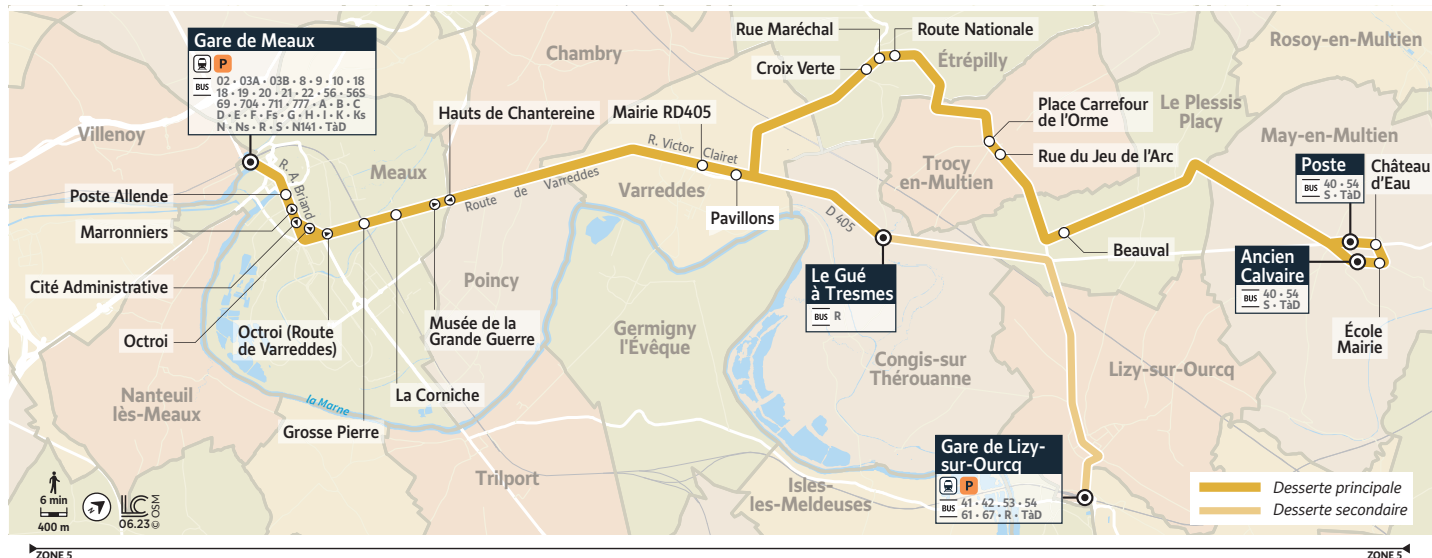

Horaires valables du 31/07/2023 au 01/09/2024

Période de fonctionnement		Uniquement en période scolaire					
Jours de fonctionnement		du lundi au vendredi			Lundi et mercredi uniquement	Lundi uniquement	
Meaux	Gare de Meaux Quai F	7:38		8:02		8:45	9:05
	Poste Allende	7:43		8:07		8:47	9:07
	Cité Administrative	7:44		8:08		8:48	9:08
	Octroi (Route de Varreddes)	7:46		8:10		8:50	9:10
	Grosse Pierre	7:47		8:11		8:51	9:11
	La Corniche	7:48		8:12		8:52	9:12
	Musée de la Grande Guerre	7:49		8:13		8:53	9:13
Varreddes	Mairie RD405	7:57		8:21		8:58	9:18
	Pavillons	7:59		8:23		9:00	9:20
May-en-Multien	Poste	-	7:46	-		-	-
	Château d'eau	-	7:47	-		-	-
	Ecole - Mairie	-	7:48	-		-	-
	Ancien Calvaire	-	7:49	-		-	-
Le Plessis-Placy	Centre Bourg	-	7:54	-		-	-
	Beauval	-	7:57	-		-	-
Trocy-en-Multien	Rue du Jeu d'Arc	-	8:00	-		-	-
	Place Carrefour de l'Orme	-	8:01	-		-	-
Etrépilly	Route Nationale	-	8:04	-		-	-
	Rue Maréchal	-	8:05	-		-	-
	Croix Verte	-	8:06	-		-	-
Lizy-sur-Ourcq	Gare de Lizy-sur-Ourcq	-	-	-	8:15	-	-
Congis-sur-Thérouanne	Le Gué à Tresmes	8:03	8:15	8:27	8:25	9:05	9:25

Ces horaires sont donnés à titre indicatif et sont soumis aux aléas de la circulation.
Cette ligne ne circule pas en période de vacances scolaires, les samedis, dimanches et les jours fériés.