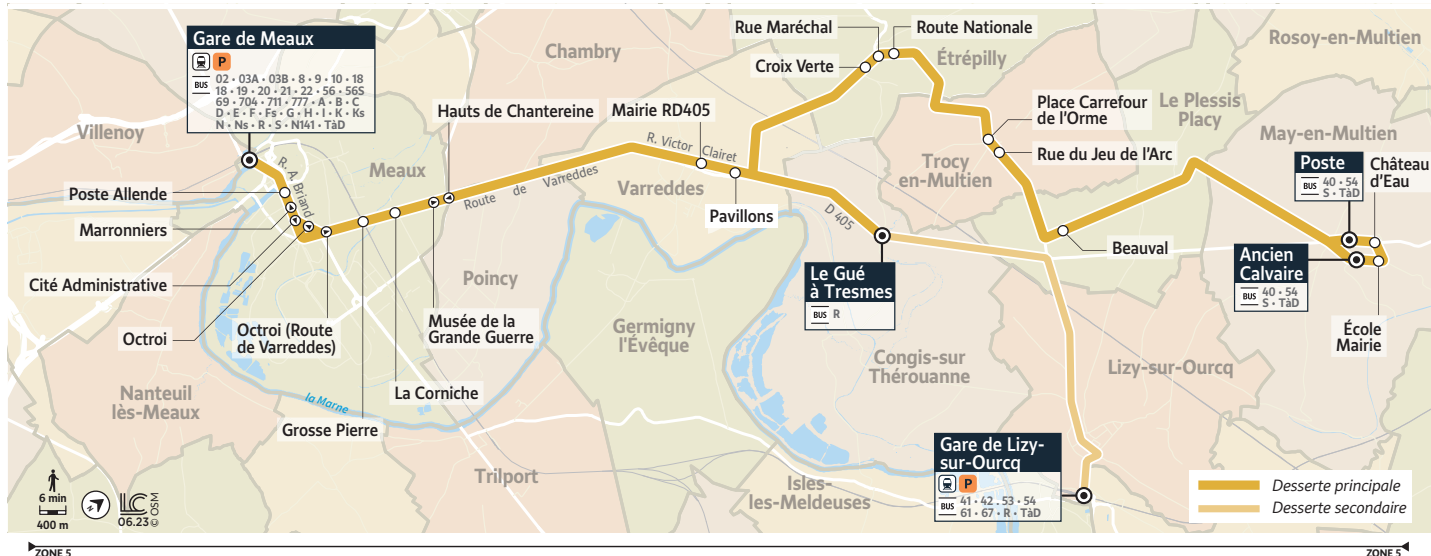

Trocy-en-Multien - Place Carrefour de l'Orme

Horaires valables du 31/07/2023 au 01/09/2024

Période de fonctionnement		Uniquement en période scolaire											
Jours de fonctionnement		V	Me	Me	V	V	LMJV	Me	LMJV	LMJV	LMJ	LMJV	Me
Congis-sur-Thérouanne	Le Gué à Tresmes	12:40	12:45	12:45	15:35	16:35	17:30	17:40	17:40	17:45	18:35	18:35	18:35
Etrépilly	Croix Verte	-	-	12:54	-	-	-	-	-	17:54	-	-	-
	Rue Maréchal	-	-	12:55	-	-	-	-	-	17:55	-	-	-
	Route Nationale	-	-	12:56	-	-	-	-	-	17:56	-	-	-
Trocy-en-Multien	Place Carrefour de l'Orme	-	-	12:59	-	-	-	-	-	17:59	-	-	-
	Rue du Jeu d'Arc	-	-	13:00	-	-	-	-	-	18:00	-	-	-
Le Plessis-Placy	Beauval	-	-	13:03	-	-	-	-	-	18:03	-	-	-
	Centre Bourg	-	-	13:06	-	-	-	-	-	18:06	-	-	-
May-en-Multien	Poste	-	-	13:11	-	-	-	-	-	18:11	-	-	-
	Château d'eau	-	-	13:12	-	-	-	-	-	18:12	-	-	-
	Ecole - Mairie	-	-	13:13	-	-	-	-	-	18:13	-	-	-
	Ancien Calvaire	-	-	13:14	-	-	-	-	-	18:14	-	-	-
Varreddes	Pavillons	12:44	-	-	15:39	16:39	17:34	17:44	-	-	18:39	18:39	-
	Mairie RD405	12:46	-	-	15:41	16:41	17:36	17:46	-	-	18:41	18:41	-
Meaux	Les Hauts de Chantereine	12:53	-	-	15:48	16:48	17:43	17:53	-	-	18:48	18:48	-
	La Corniche	12:54	-	-	15:49	16:49	17:44	17:54	-	-	18:49	18:49	-
	Grosse Pierre	12:55	-	-	15:50	16:50	17:45	17:55	-	-	18:50	18:50	-
	Octroi	12:57	-	-	15:52	16:52	17:47	17:57	-	-	18:52	18:52	-
	Marronniers	12:59	-	-	15:54	16:54	17:49	17:59	-	-	18:54	18:54	-
	Poste Allende	13:02	-	-	15:57	16:57	17:52	18:02	-	-	18:57	18:57	-
	Gare de Meaux - Dépose	13:05	13:05	-	16:00	17:00	17:55	18:05	18:00	-	19:00	19:00	18:55

Ces horaires sont donnés à titre indicatif et sont soumis aux aléas de la circulation. Cette ligne ne circule pas en période de vacances scolaires, les samedis, dimanches et les jours fériés.

Legende :

- V : Vendredi
- Me : Mercredi
- LMJ : Lundi, mardi et jeudi
- LMJV : Lundi, mardi, jeudi et vendredi