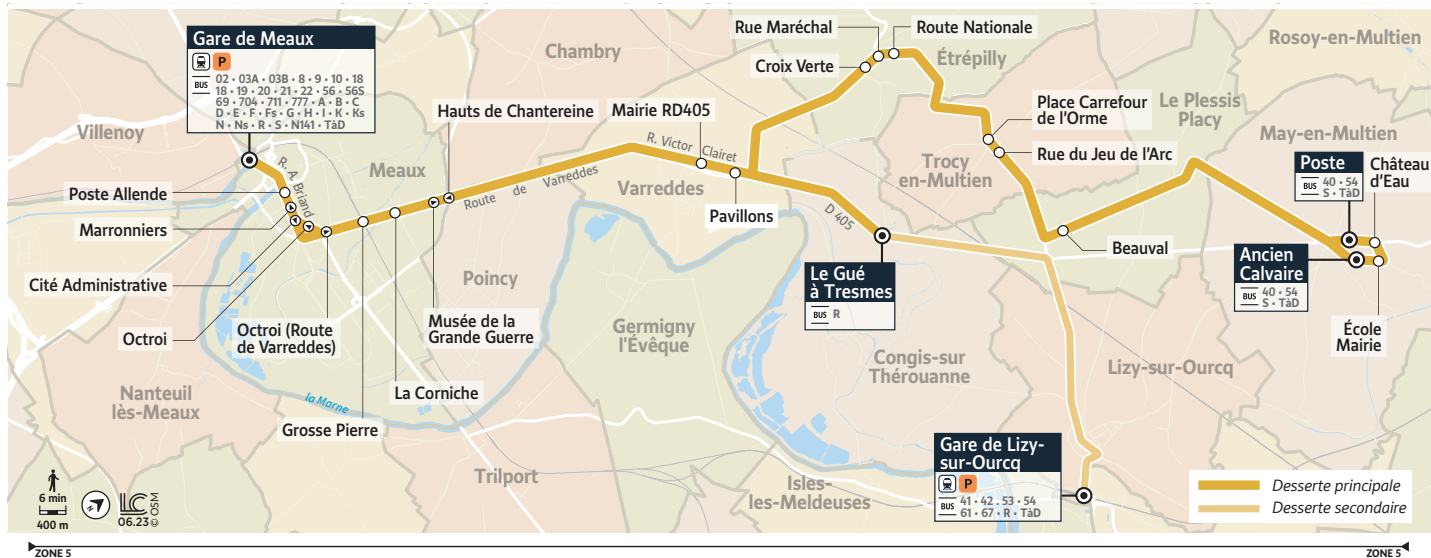

May-en-Multien - Ecole - Mairie

Horaires valables du 31/07/2023 au 01/09/2024

Période de fonctionnement		Uniquement en période scolaire											
Jours de fonctionnement		V	Me	Me	V	V	LMJV	Me	LMJV	LMJV	LMJ	LMJV	Me
Congis-sur-Thérouanne	Le Gué à Tresmes	12:40	12:45	12:45	15:35	16:35	17:30	17:40	17:40	17:45	18:35	18:35	18:35
Etrépilly	Croix Verte	-	-	12:54	-	-	-	-	-	17:54	-	-	-
	Rue Maréchal	-	-	12:55	-	-	-	-	-	17:55	-	-	-
	Route Nationale	-	-	12:56	-	-	-	-	-	17:56	-	-	-
Trocy-en-Multien	Place Carrefour de l'Orme	-	-	12:59	-	-	-	-	-	17:59	-	-	-
	Rue du Jeu d'Arc	-	-	13:00	-	-	-	-	-	18:00	-	-	-
Le Plessis-Placy	Beauval	-	-	13:03	-	-	-	-	-	18:03	-	-	-
	Centre Bourg	-	-	13:06	-	-	-	-	-	18:06	-	-	-
May-en-Multien	Poste	-	-	13:11	-	-	-	-	-	18:11	-	-	-
	Château d'eau	-	-	13:12	-	-	-	-	-	18:12	-	-	-
	Ecole - Mairie	-	-	13:13	-	-	-	-	-	18:13	-	-	-
	Ancien Calvaire	-	-	13:14	-	-	-	-	-	18:14	-	-	-
Varreddes	Pavillons	12:44	-	-	15:39	16:39	17:34	17:44	-	-	18:39	18:39	-
	Mairie RD405	12:46	-	-	15:41	16:41	17:36	17:46	-	-	18:41	18:41	-
Meaux	Les Hauts de Chantereine	12:53	-	-	15:48	16:48	17:43	17:53	-	-	18:48	18:48	-
	La Corniche	12:54	-	-	15:49	16:49	17:44	17:54	-	-	18:49	18:49	-
	Grosse Pierre	12:55	-	-	15:50	16:50	17:45	17:55	-	-	18:50	18:50	-
	Octroi	12:57	-	-	15:52	16:52	17:47	17:57	-	-	18:52	18:52	-
	Marronniers	12:59	-	-	15:54	16:54	17:49	17:59	-	-	18:54	18:54	-
	Poste Allende	13:02	-	-	15:57	16:57	17:52	18:02	-	-	18:57	18:57	-
	Gare de Meaux - Dépose	13:05	13:05	-	16:00	17:00	17:55	18:05	18:00	-	19:00	19:00	18:55

Ces horaires sont donnés à titre indicatif et sont soumis aux aléas de la circulation. Cette ligne ne circule pas en période de vacances scolaires, les samedis, dimanches et les jours fériés.

Legende :

- V : Vendredi
- Me : Mercredi
- LMJ : Lundi, mardi et jeudi
- LMJV : Lundi, mardi, jeudi et vendredi