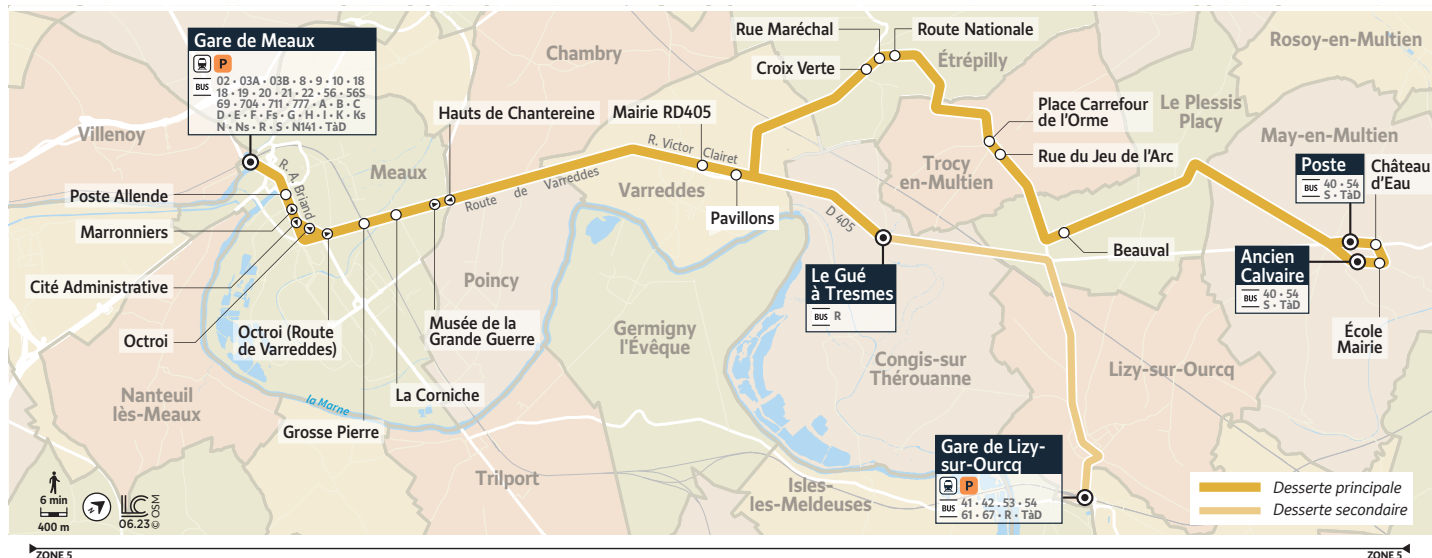

May-en-Multien - Ancien Calvaire

Horaires valables du 31/07/2023 au 01/09/2024

Période de fonctionnement		Uniquement en période scolaire					
		du lundi au vendredi			Lundi et mercredi uniquement	Lundi uniquement	
Meaux	Gare de Meaux Quai F	7:38		8:02		8:45	9:05
	Poste Allende	7:43		8:07		8:47	9:07
	Cité Administrative	7:44		8:08		8:48	9:08
	Octroi (Route de Varreddes)	7:46		8:10		8:50	9:10
	Grosse Pierre	7:47		8:11		8:51	9:11
	La Corniche	7:48		8:12		8:52	9:12
Varreddes	Mairie RD405	7:57		8:21		8:58	9:18
	Pavillons	7:59		8:23		9:00	9:20
May-en-Multien	Poste	-	7:46	-		-	-
	Château d'eau	-	7:47	-		-	-
	Ecole - Mairie	-	7:48	-		-	-
Le Plessis-Placy	Ancien Calvaire	-	7:49	-		-	-
	Centre Bourg	-	7:54	-		-	-
Troy-en-Multien	Beauval	-	7:57	-		-	-
	Rue du Jeu d'Arc	-	8:00	-		-	-
Étrépilly	Place Carrefour de l'Orme	-	8:01	-		-	-
	Route Nationale	-	8:04	-		-	-
Lizy-sur-Ourcq	Rue Maréchal	-	8:05	-		-	-
	Croix Verte	-	8:06	-		-	-
Congis-sur-Thérouanne	Gare de Lizy-sur-Ourcq	-	-	-	8:15	-	-
	Le Gué à Tresmes	8:03	8:15	8:27	8:25	9:05	9:25

Ces horaires sont donnés à titre indicatif et sont soumis aux aléas de la circulation.
Cette ligne ne circule pas en période de vacances scolaires, les samedis, dimanches et les jours fériés.