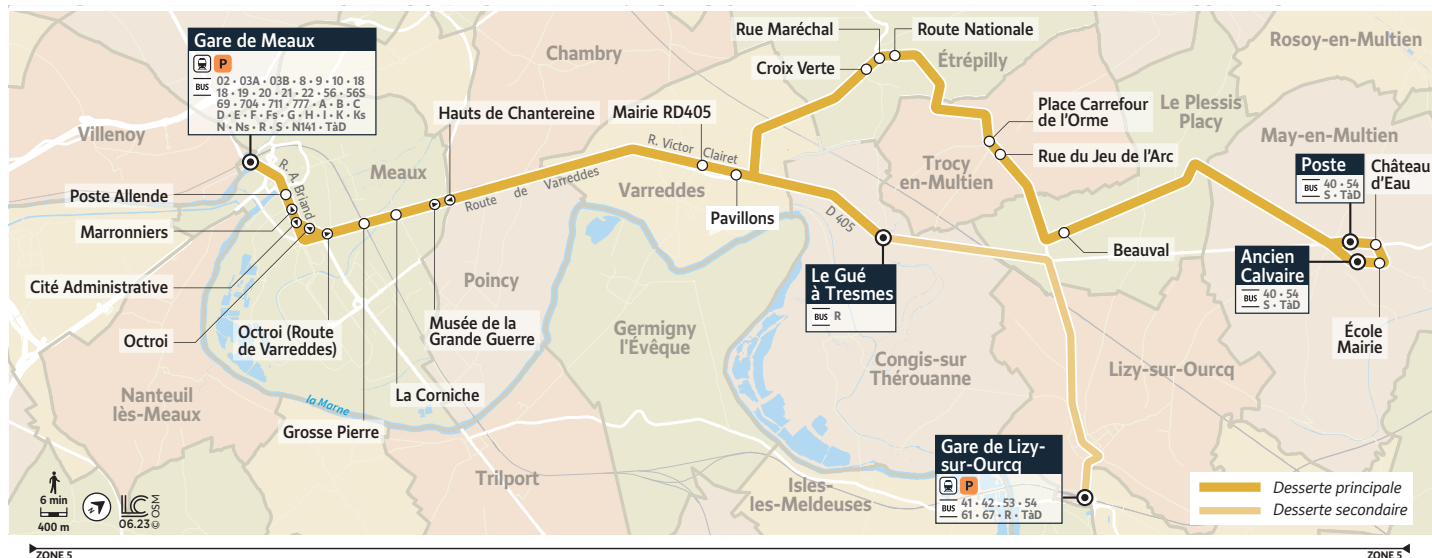

Le Plessis-Placy - Beauval

Horaires valables du 31/07/2023 au 01/09/2024

Période de fonctionnement		Uniquement en période scolaire					
Jours de fonctionnement		du lundi au vendredi			Lundi et mercredi uniquement	Lundi uniquement	
Meaux	Gare de Meaux Quai F	7:38		8:02		8:45	9:05
	Poste Allende	7:43		8:07		8:47	9:07
	Cité Administrative	7:44		8:08		8:48	9:08
	Octroi (Route de Varreddes)	7:46		8:10		8:50	9:10
	Grosse Pierre	7:47		8:11		8:51	9:11
	La Corniche	7:48		8:12		8:52	9:12
Varreddes	Mairie RD405	7:57		8:21		8:58	9:18
	Pavillons	7:59		8:23		9:00	9:20
May-en-Multien	Poste	-	7:46	-		-	-
	Château d'eau	-	7:47	-		-	-
	Ecole - Mairie	-	7:48	-		-	-
	Ancien Calvaire	-	7:49	-		-	-
Le Plessis-Placy	Centre Bourg	-	7:54	-		-	-
	Beauval	-	7:57	-		-	-
Trocy-en-Multien	Rue du Jeu d'Arc	-	8:00	-		-	-
	Place Carrefour de l'Orme	-	8:01	-		-	-
Etrépilly	Route Nationale	-	8:04	-		-	-
	Rue Maréchal	-	8:05	-		-	-
	Croix Verte	-	8:06	-		-	-
Lizy-sur-Ourcq	Gare de Lizy-sur-Ourcq	-	-	-	8:15	-	-
Congis-sur-Thérouanne	Le Gué à Tresmes	8:03	8:15	8:27	8:25	9:05	9:25

Ces horaires sont donnés à titre indicatif et sont soumis aux aléas de la circulation.
Cette ligne ne circule pas en période de vacances scolaires, les samedis, dimanches et les jours fériés.