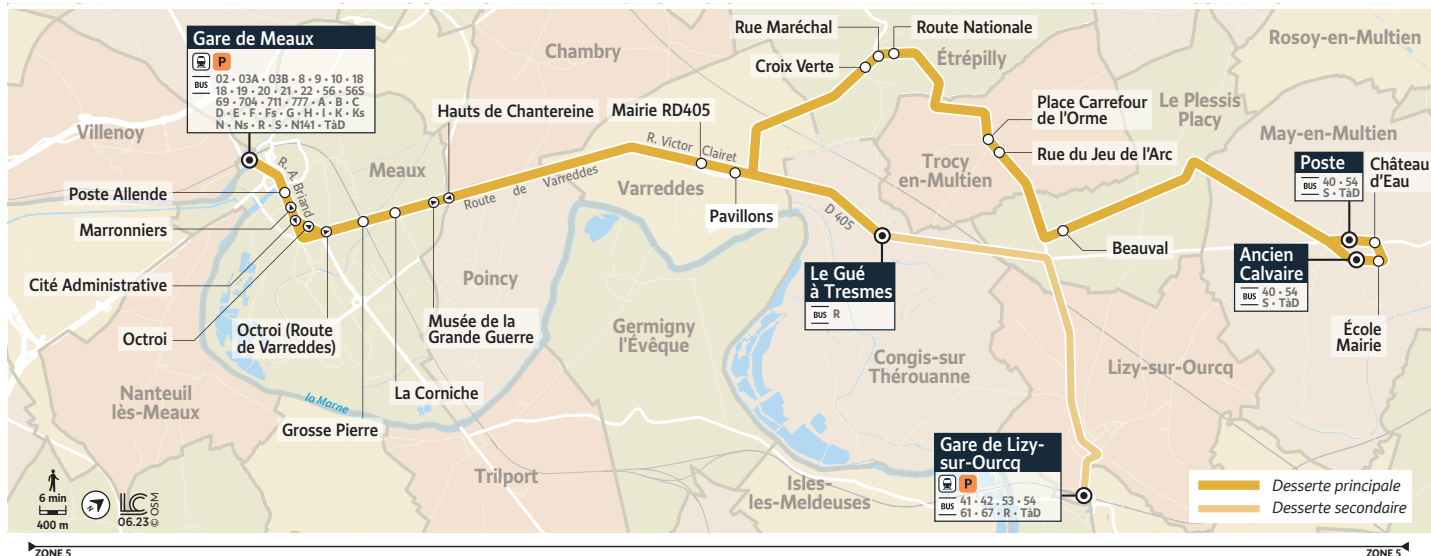

May-en-Multien - Château d'eau

Horaires valables du 31/07/2023 au 01/09/2024

Période de fonctionnement		Uniquement en période scolaire											
Jours de fonctionnement		V	Me	Me	V	V	LMJV	Me	LMJV	LMJV	LMJ	LMJV	Me
Congis-sur-Thérouanne	Le Gué à Tresmes	12:40	12:45	12:45	15:35	16:35	17:30	17:40	17:40	17:45	18:35	18:35	18:35
Etrépilly	Croix Verte	-	-	12:54	-	-	-	-	-	17:54	-	-	-
	Rue Maréchal	-	-	12:55	-	-	-	-	-	17:55	-	-	-
	Route Nationale	-	-	12:56	-	-	-	-	-	17:56	-	-	-
Trocy-en-Multien	Place Carrefour de l'Orme	-	-	12:59	-	-	-	-	-	17:59	-	-	-
	Rue du Jeu d'Arc	-	-	13:00	-	-	-	-	-	18:00	-	-	-
Le Plessis-Placy	Beauval	-	-	13:03	-	-	-	-	-	18:03	-	-	-
	Centre Bourg	-	-	13:06	-	-	-	-	-	18:06	-	-	-
May-en-Multien	Poste	-	-	13:11	-	-	-	-	-	18:11	-	-	-
	Château d'eau	-	-	13:12	-	-	-	-	-	18:12	-	-	-
	Ecole - Mairie	-	-	13:13	-	-	-	-	-	18:13	-	-	-
	Ancien Calvaire	-	-	13:14	-	-	-	-	-	18:14	-	-	-
Varreddes	Pavillons	12:44	-	-	15:39	16:39	17:34	17:44	-	-	18:39	18:39	-
	Mairie RD405	12:46	-	-	15:41	16:41	17:36	17:46	-	-	18:41	18:41	-
Meaux	Les Hauts de Chantereine	12:53	-	-	15:48	16:48	17:43	17:53	-	-	18:48	18:48	-
	La Corniche	12:54	-	-	15:49	16:49	17:44	17:54	-	-	18:49	18:49	-
	Grosse Pierre	12:55	-	-	15:50	16:50	17:45	17:55	-	-	18:50	18:50	-
	Octroi	12:57	-	-	15:52	16:52	17:47	17:57	-	-	18:52	18:52	-
	Marronniers	12:59	-	-	15:54	16:54	17:49	17:59	-	-	18:54	18:54	-
	Poste Allende	13:02	-	-	15:57	16:57	17:52	18:02	-	-	18:57	18:57	-
	Gare de Meaux - Dépose	13:05	13:05	-	16:00	17:00	17:55	18:05	18:00	-	19:00	19:00	18:55

Ces horaires sont donnés à titre indicatif et sont soumis aux aléas de la circulation. Cette ligne ne circule pas en période de vacances scolaires, les samedis, dimanches et les jours fériés.

Legende :

- V : Vendredi
- Me : Mercredi
- LMJ : Lundi, mardi et jeudi
- LMJV : Lundi, mardi, jeudi et vendredi