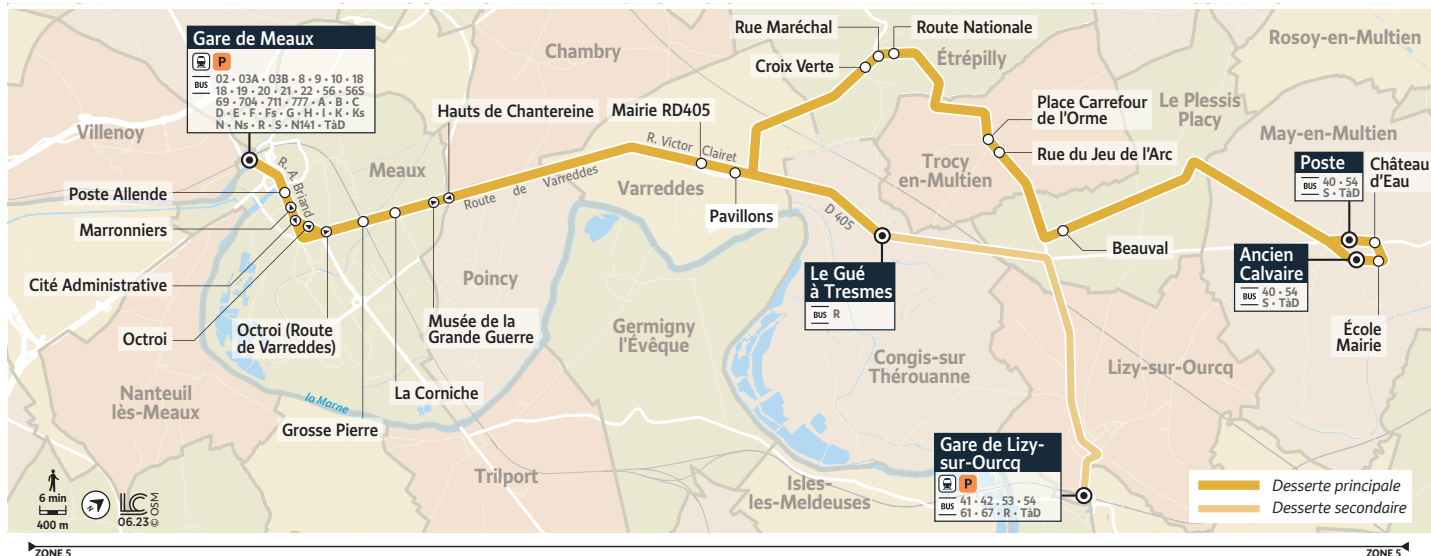

Trocy-en-Multien - Rue du Jeu d'Arc

Horaires valables du 31/07/2023 au 01/09/2024

Période de fonctionnement		Uniquement en période scolaire					
		du lundi au vendredi			Lundi et mercredi uniquement	Lundi uniquement	
Meaux	Gare de Meaux Quai F	7:38		8:02		8:45	9:05
	Poste Allende	7:43		8:07		8:47	9:07
	Cité Administrative	7:44		8:08		8:48	9:08
	Octroi (Route de Varreddes)	7:46		8:10		8:50	9:10
	Grosse Pierre	7:47		8:11		8:51	9:11
	La Corniche	7:48		8:12		8:52	9:12
Varreddes	Mairie RD405	7:57		8:21		8:58	9:18
	Pavillons	7:59		8:23		9:00	9:20
May-en-Multien	Poste	-	7:46	-		-	-
	Château d'eau	-	7:47	-		-	-
	Ecole - Mairie	-	7:48	-		-	-
	Ancien Calvaire	-	7:49	-		-	-
Le Plessis-Placy	Centre Bourg	-	7:54	-		-	-
	Beauval	-	7:57	-		-	-
Trocy-en-Multien	Rue du Jeu d'Arc	-	8:00	-		-	-
	Place Carrefour de l'Orme	-	8:01	-		-	-
Étrépilly	Route Nationale	-	8:04	-		-	-
	Rue Maréchal	-	8:05	-		-	-
	Croix Verte	-	8:06	-		-	-
Lizy-sur-Ourcq	Gare de Lizy-sur-Ourcq	-	-	-	8:15	-	-
Congis-sur-Thérouanne	Le Gué à Tresmes	8:03	8:15	8:27	8:25	9:05	9:25

Ces horaires sont donnés à titre indicatif et sont soumis aux aléas de la circulation.
Cette ligne ne circule pas en période de vacances scolaires, les samedis, dimanches et les jours fériés.