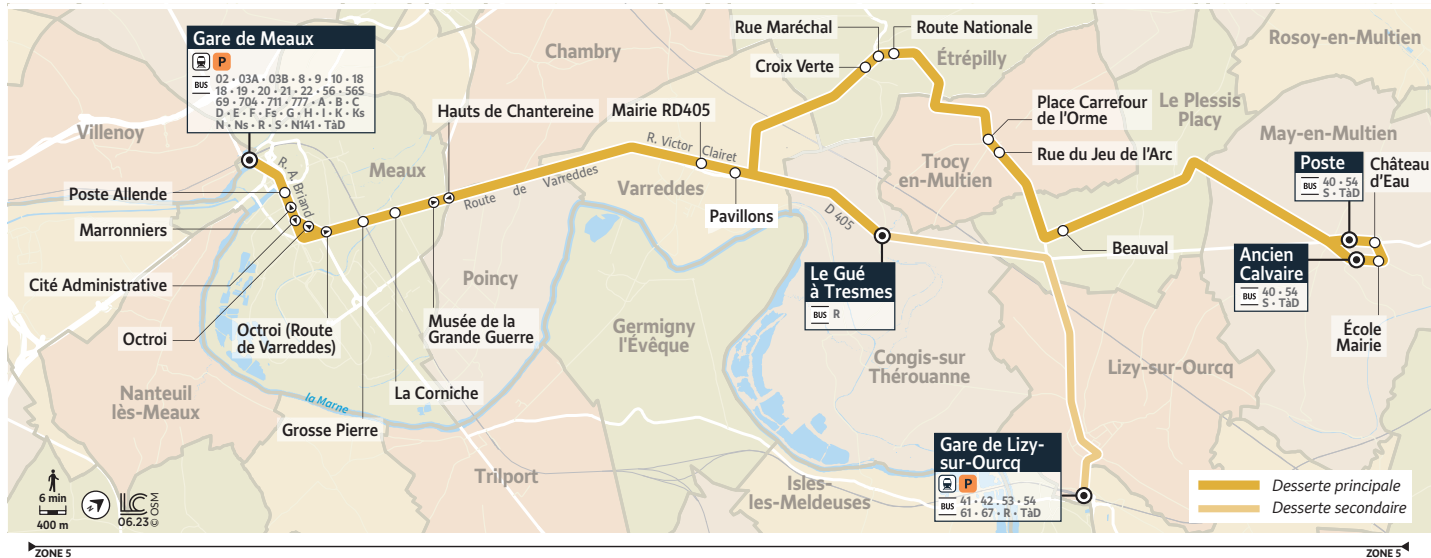

May-en-Multien - Ancien Calvaire

Horaires valables du 31/07/2023 au 01/09/2024

Période de fonctionnement		Uniquement en période scolaire											
Jours de fonctionnement		V	Me	Me	V	V	LMJV	Me	LMJV	LMJV	LMJ	LMJV	Me
Congis-sur-Thérouanne	Le Gué à Tresmes	12:40	12:45	12:45	15:35	16:35	17:30	17:40	17:40	17:45	18:35	18:35	18:35
Etrépilly	Croix Verte	-	-	12:54	-	-	-	-	-	17:54	-	-	-
	Rue Maréchal	-	-	12:55	-	-	-	-	-	17:55	-	-	-
	Route Nationale	-	-	12:56	-	-	-	-	-	17:56	-	-	-
Trocy-en-Multien	Place Carrefour de l'Orme	-	-	12:59	-	-	-	-	-	17:59	-	-	-
	Rue du Jeu d'Arc	-	-	13:00	-	-	-	-	-	18:00	-	-	-
Le Plessis-Placy	Beauval	-	-	13:03	-	-	-	-	-	18:03	-	-	-
	Centre Bourg	-	-	13:06	-	-	-	-	-	18:06	-	-	-
May-en-Multien	Poste	-	-	13:11	-	-	-	-	-	18:11	-	-	-
	Château d'eau	-	-	13:12	-	-	-	-	-	18:12	-	-	-
	Ecole - Mairie	-	-	13:13	-	-	-	-	-	18:13	-	-	-
	Ancien Calvaire	-	-	13:14	-	-	-	-	-	18:14	-	-	-
Varreddes	Pavillons	12:44	-	-	15:39	16:39	17:34	17:44	-	-	18:39	18:39	-
	Mairie RD405	12:46	-	-	15:41	16:41	17:36	17:46	-	-	18:41	18:41	-
Meaux	Les Hauts de Chantereine	12:53	-	-	15:48	16:48	17:43	17:53	-	-	18:48	18:48	-
	La Corniche	12:54	-	-	15:49	16:49	17:44	17:54	-	-	18:49	18:49	-
	Grosse Pierre	12:55	-	-	15:50	16:50	17:45	17:55	-	-	18:50	18:50	-
	Octroi	12:57	-	-	15:52	16:52	17:47	17:57	-	-	18:52	18:52	-
	Marronniers	12:59	-	-	15:54	16:54	17:49	17:59	-	-	18:54	18:54	-
	Poste Allende	13:02	-	-	15:57	16:57	17:52	18:02	-	-	18:57	18:57	-
	Gare de Meaux - Dépose	13:05	13:05	-	16:00	17:00	17:55	18:05	18:00	-	19:00	19:00	18:55

Ces horaires sont donnés à titre indicatif et sont soumis aux aléas de la circulation. Cette ligne ne circule pas en période de vacances scolaires, les samedis, dimanches et les jours fériés.

Legende :

- V : Vendredi
- Me : Mercredi
- LMJ : Lundi, mardi et jeudi
- LMJV : Lundi, mardi, jeudi et vendredi