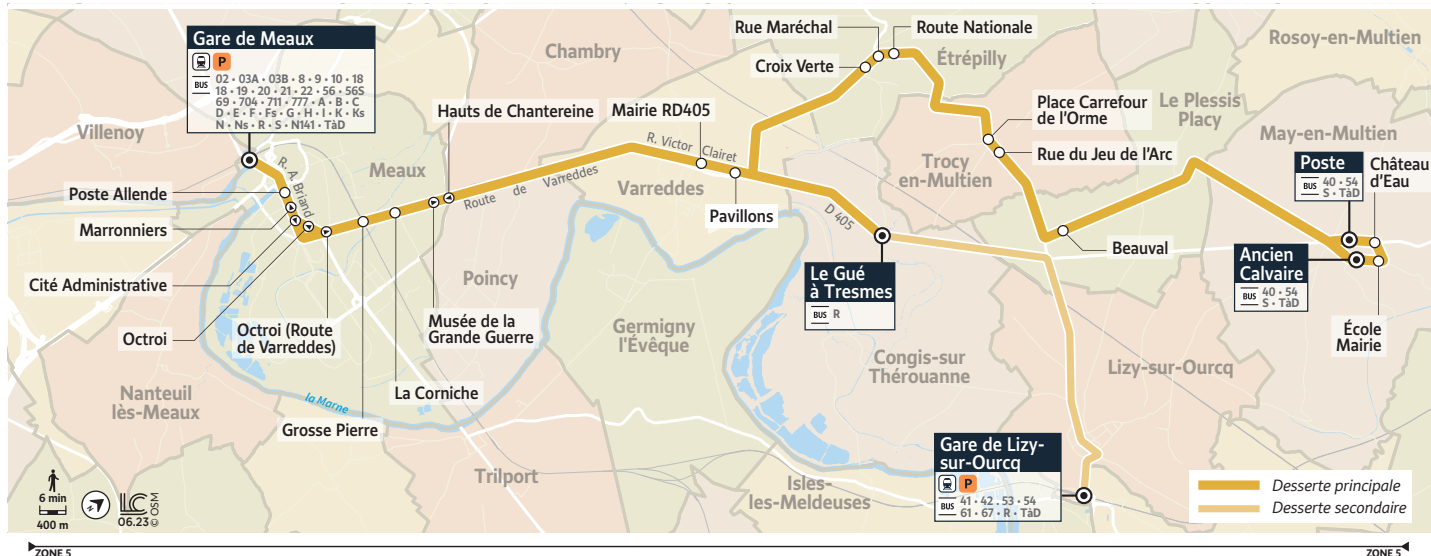

Varreddes - Mairie RD405

Horaires valables du 31/07/2023 au 01/09/2024

Période de fonctionnement		Uniquement en période scolaire											
Jours de fonctionnement		V	Me	Me	V	V	LMJV	Me	LMJV	LMJV	LMJ	LMJV	Me
Congis-sur-Thérouanne	Le Gué à Tresmes	12:40	12:45	12:45	15:35	16:35	17:30	17:40	17:40	17:45	18:35	18:35	18:35
Etrépilly	Croix Verte	-	-	12:54	-	-	-	-	-	17:54	-	-	-
	Rue Maréchal	-	-	12:55	-	-	-	-	-	17:55	-	-	-
	Route Nationale	-	-	12:56	-	-	-	-	-	17:56	-	-	-
Trocy-en-Multien	Place Carrefour de l'Orme	-	-	12:59	-	-	-	-	-	17:59	-	-	-
	Rue du Jeu d'Arc	-	-	13:00	-	-	-	-	-	18:00	-	-	-
Le Plessis-Placy	Beauval	-	-	13:03	-	-	-	-	-	18:03	-	-	-
	Centre Bourg	-	-	13:06	-	-	-	-	-	18:06	-	-	-
May-en-Multien	Poste	-	-	13:11	-	-	-	-	-	18:11	-	-	-
	Château d'eau	-	-	13:12	-	-	-	-	-	18:12	-	-	-
	Ecole - Mairie	-	-	13:13	-	-	-	-	-	18:13	-	-	-
	Ancien Calvaire	-	-	13:14	-	-	-	-	-	18:14	-	-	-
Varreddes	Pavillons	12:44	-	-	15:39	16:39	17:34	17:44	-	-	18:39	18:39	-
	Mairie RD405	12:46	-	-	15:41	16:41	17:36	17:46	-	-	18:41	18:41	-
Meaux	Les Hauts de Chantereine	12:53	-	-	15:48	16:48	17:43	17:53	-	-	18:48	18:48	-
	La Corniche	12:54	-	-	15:49	16:49	17:44	17:54	-	-	18:49	18:49	-
	Grosse Pierre	12:55	-	-	15:50	16:50	17:45	17:55	-	-	18:50	18:50	-
	Octroi	12:57	-	-	15:52	16:52	17:47	17:57	-	-	18:52	18:52	-
	Marronniers	12:59	-	-	15:54	16:54	17:49	17:59	-	-	18:54	18:54	-
	Poste Allende	13:02	-	-	15:57	16:57	17:52	18:02	-	-	18:57	18:57	-
	Gare de Meaux - Dépose	13:05	13:05	-	16:00	17:00	17:55	18:05	18:00	-	19:00	19:00	18:55

Ces horaires sont donnés à titre indicatif et sont soumis aux aléas de la circulation. Cette ligne ne circule pas en période de vacances scolaires, les samedis, dimanches et les jours fériés.

Legende :

- V : Vendredi
- Me : Mercredi
- LMJ : Lundi, mardi et jeudi
- LMJV : Lundi, mardi, jeudi et vendredi