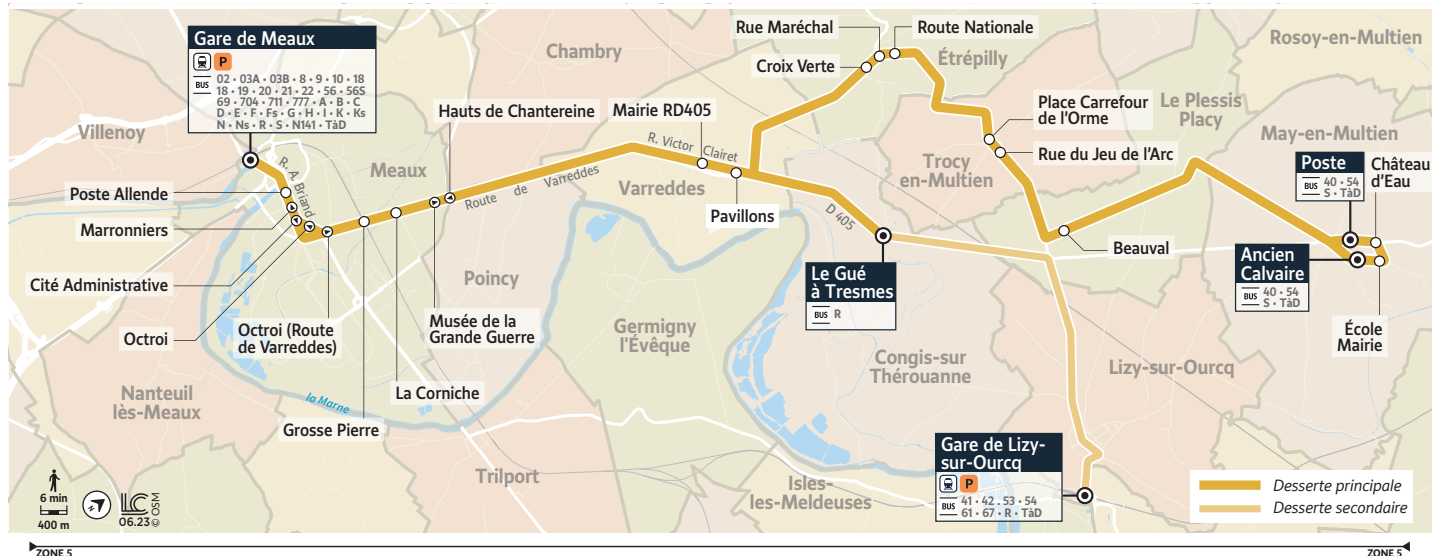

Etrépilly - Route Nationale

Horaires valables du 31/07/2023 au 01/09/2024

Période de fonctionnement		Uniquement en période scolaire					
		du lundi au vendredi			Lundi et mercredi uniquement	Lundi uniquement	
Meaux	Gare de Meaux Quai F	7:38		8:02		8:45	9:05
	Poste Allende	7:43		8:07		8:47	9:07
	Cité Administrative	7:44		8:08		8:48	9:08
	Octroi (Route de Varreddes)	7:46		8:10		8:50	9:10
	Grosse Pierre	7:47		8:11		8:51	9:11
	La Corniche	7:48		8:12		8:52	9:12
Varreddes	Mairie RD405	7:57		8:21		8:58	9:18
	Pavillons	7:59		8:23		9:00	9:20
May-en-Multien	Poste	-	7:46	-		-	-
	Château d'eau	-	7:47	-		-	-
	Ecole - Mairie	-	7:48	-		-	-
Le Plessis-Placy	Ancien Calvaire	-	7:49	-		-	-
	Centre Bourg	-	7:54	-		-	-
Trocy-en-Multien	Beauval	-	7:57	-		-	-
	Rue du Jeu d'Arc	-	8:00	-		-	-
Etrépilly	Place Carrefour de l'Orme	-	8:01	-		-	-
	Route Nationale	-	8:04	-		-	-
Lizy-sur-Ourcq	Rue Maréchal	-	8:05	-		-	-
	Croix Verte	-	8:06	-		-	-
Congis-sur-Thérouanne	Gare de Lizy-sur-Ourcq	-	-	-	8:15	-	-
	Le Gué à Tresmes	8:03	8:15	8:27	8:25	9:05	9:25

Ces horaires sont donnés à titre indicatif et sont soumis aux aléas de la circulation. Cette ligne ne circule pas en période de vacances scolaires, les samedis, dimanches et les jours fériés.