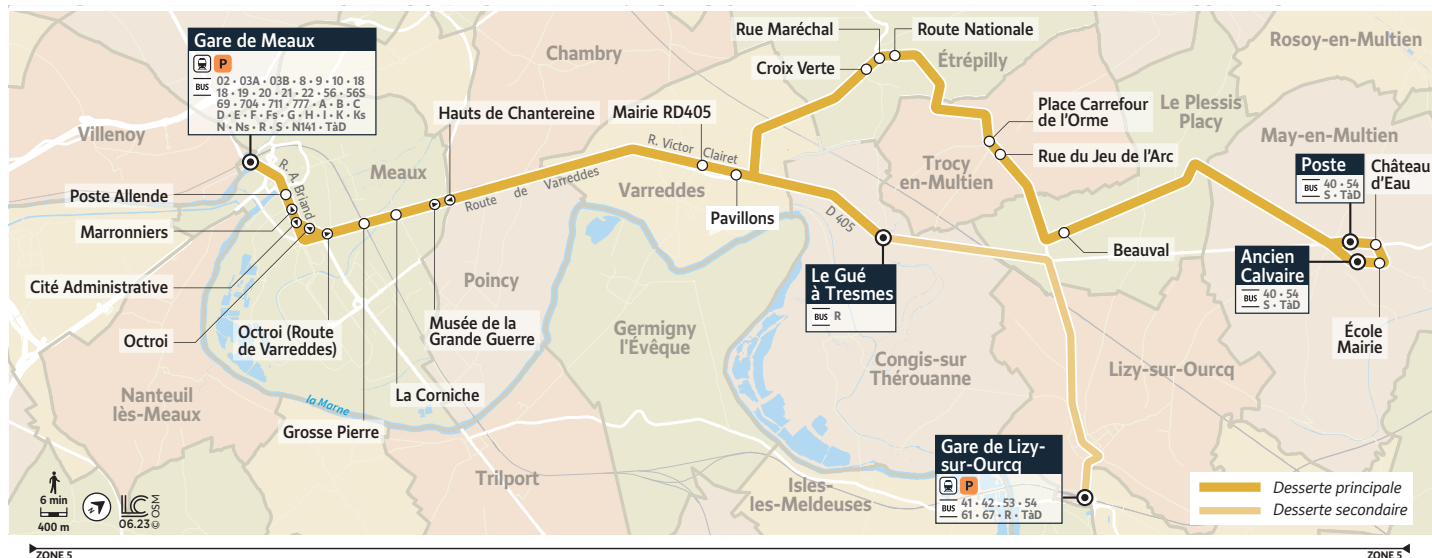

Meaux - Musée de la Grande Guerre

Horaires valables du 31/07/2023 au 01/09/2024

Période de fonctionnement		Uniquement en période scolaire					
Jours de fonctionnement		du lundi au vendredi			Lundi et mercredi uniquement	Lundi uniquement	
Meaux	Gare de Meaux Quai F	7:38		8:02		8:45	9:05
	Poste Allende	7:43		8:07		8:47	9:07
	Cité Administrative	7:44		8:08		8:48	9:08
	Octroi (Route de Varreddes)	7:46		8:10		8:50	9:10
	Grosse Pierre	7:47		8:11		8:51	9:11
	La Corniche	7:48		8:12		8:52	9:12
	Musée de la Grande Guerre	7:49		8:13		8:53	9:13
Varreddes	Mairie RD405	7:57		8:21		8:58	9:18
	Pavillons	7:59		8:23		9:00	9:20
May-en-Multien	Poste	-	7:46	-		-	-
	Château d'eau	-	7:47	-		-	-
	Ecole - Mairie	-	7:48	-		-	-
	Ancien Calvaire	-	7:49	-		-	-
Le Plessis-Placy	Centre Bourg	-	7:54	-		-	-
	Beauval	-	7:57	-		-	-
Trocy-en-Multien	Rue du Jeu d'Arc	-	8:00	-		-	-
	Place Carrefour de l'Orme	-	8:01	-		-	-
Étrépilly	Route Nationale	-	8:04	-		-	-
	Rue Maréchal	-	8:05	-		-	-
	Croix Verte	-	8:06	-		-	-
Lizy-sur-Ourcq	Gare de Lizy-sur-Ourcq	-	-	-	8:15	-	-
Congis-sur-Thérouanne	Le Gué à Tresmes	8:03	8:15	8:27	8:25	9:05	9:25

Ces horaires sont donnés à titre indicatif et sont soumis aux aléas de la circulation.
Cette ligne ne circule pas en période de vacances scolaires, les samedis, dimanches et les jours fériés.