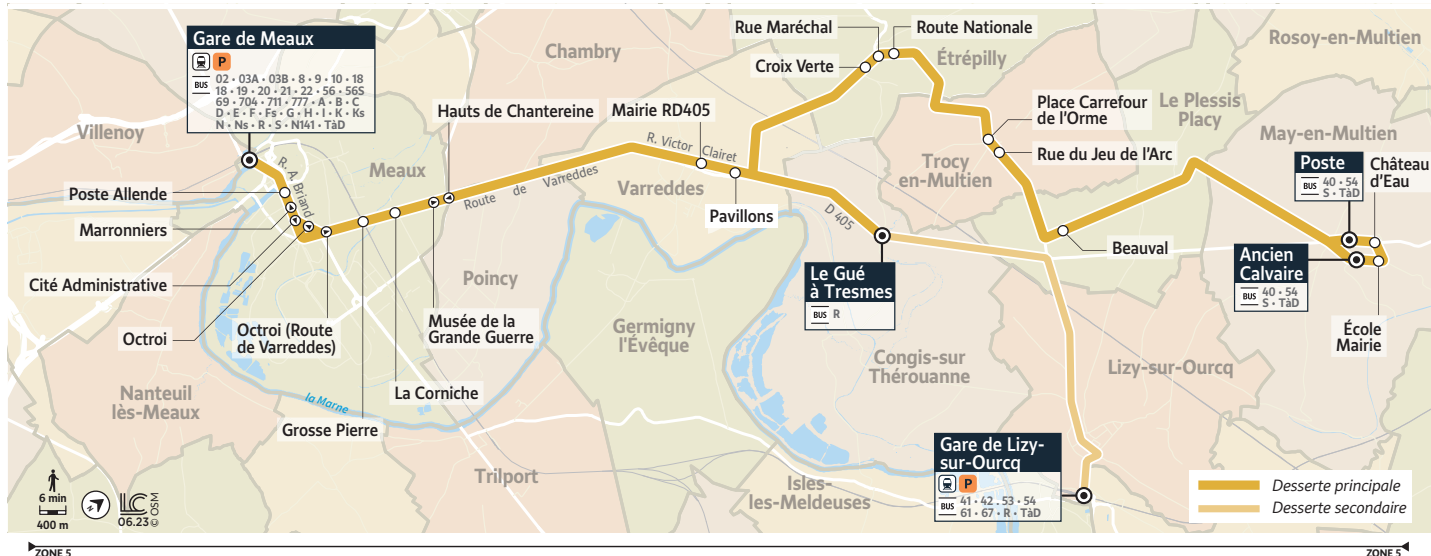

May-en-Multien - Château d'eau

Horaires valables du 31/07/2023 au 01/09/2024

Période de fonctionnement		Uniquement en période scolaire					
		du lundi au vendredi			Lundi et mercredi uniquement	Lundi uniquement	
Meaux	Gare de Meaux Quai F	7:38		8:02		8:45	9:05
	Poste Allende	7:43		8:07		8:47	9:07
	Cité Administrative	7:44		8:08		8:48	9:08
	Octroi (Route de Varreddes)	7:46		8:10		8:50	9:10
	Grosse Pierre	7:47		8:11		8:51	9:11
	La Corniche	7:48		8:12		8:52	9:12
	Musée de la Grande Guerre	7:49		8:13		8:53	9:13
Varreddes	Mairie RD405	7:57		8:21		8:58	9:18
	Pavillons	7:59		8:23		9:00	9:20
May-en-Multien	Poste	-	7:46	-		-	-
	Château d'eau	-	7:47	-		-	-
	Ecole - Mairie	-	7:48	-		-	-
	Ancien Calvaire	-	7:49	-		-	-
Le Plessis-Placy	Centre Bourg	-	7:54	-		-	-
	Beauval	-	7:57	-		-	-
Trocy-en-Multien	Rue du Jeu d'Arc	-	8:00	-		-	-
	Place Carrefour de l'Orme	-	8:01	-		-	-
Étrépilly	Route Nationale	-	8:04	-		-	-
	Rue Maréchal	-	8:05	-		-	-
	Croix Verte	-	8:06	-		-	-
Lizy-sur-Ourcq	Gare de Lizy-sur-Ourcq	-	-	-	8:15	-	-
Congis-sur-Thérouanne	Le Gué à Tresmes	8:03	8:15	8:27	8:25	9:05	9:25

Ces horaires sont donnés à titre indicatif et sont soumis aux aléas de la circulation.
Cette ligne ne circule pas en période de vacances scolaires, les samedis, dimanches et les jours fériés.