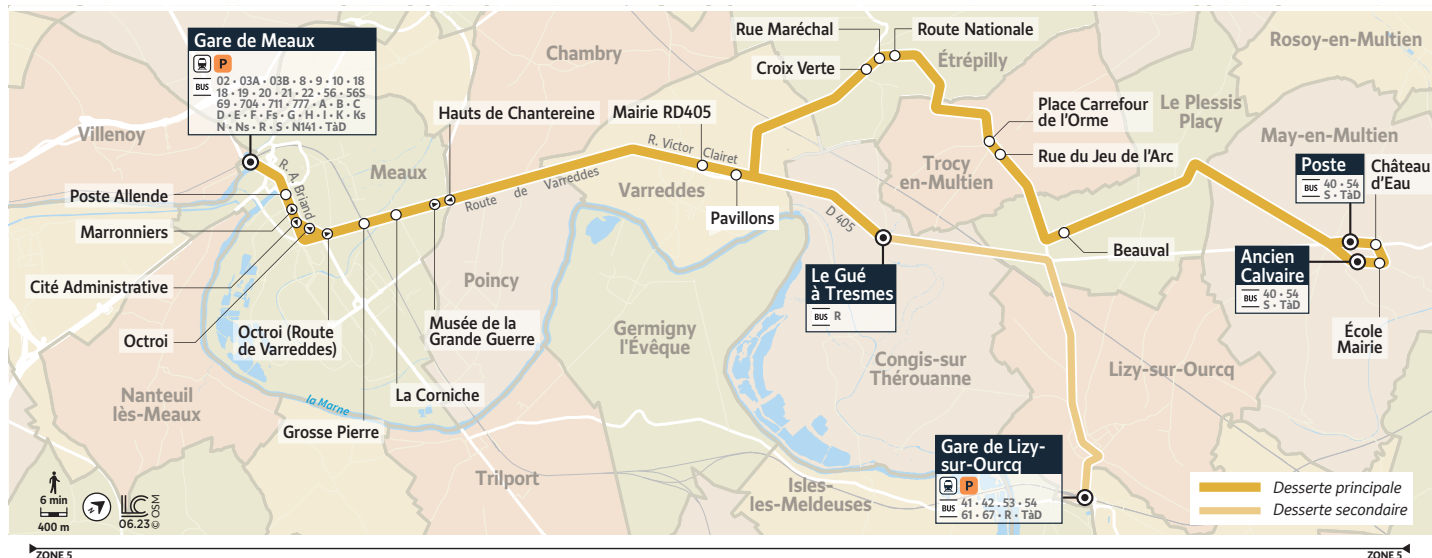

Lizy-sur-Ourcq - Gare de Lizy-sur-Ourcq

Horaires valables du 31/07/2023 au 01/09/2024

Période de fonctionnement		Uniquement en période scolaire					
		du lundi au vendredi			Lundi et mercredi uniquement	Lundi uniquement	
Meaux	Gare de Meaux Quai F	7:38		8:02		8:45	9:05
	Poste Allende	7:43		8:07		8:47	9:07
	Cité Administrative	7:44		8:08		8:48	9:08
	Octroi (Route de Varreddes)	7:46		8:10		8:50	9:10
	Grosse Pierre	7:47		8:11		8:51	9:11
	La Corniche	7:48		8:12		8:52	9:12
	Musée de la Grande Guerre	7:49		8:13		8:53	9:13
Varreddes	Mairie RD405	7:57		8:21		8:58	9:18
	Pavillons	7:59		8:23		9:00	9:20
May-en-Multien	Poste	-	7:46	-		-	-
	Château d'eau	-	7:47	-		-	-
	Ecole - Mairie	-	7:48	-		-	-
	Ancien Calvaire	-	7:49	-		-	-
Le Plessis-Placy	Centre Bourg	-	7:54	-		-	-
	Beauval	-	7:57	-		-	-
Trocy-en-Multien	Rue du Jeu d'Arc	-	8:00	-		-	-
	Place Carrefour de l'Orme	-	8:01	-		-	-
Étrépilly	Route Nationale	-	8:04	-		-	-
	Rue Maréchal	-	8:05	-		-	-
	Croix Verte	-	8:06	-		-	-
Lizy-sur-Ourcq	Gare de Lizy-sur-Ourcq	-	-	-	8:15	-	-
Congis-sur-Thérouanne	Le Gué à Tresmes	8:03	8:15	8:27	8:25	9:05	9:25

Ces horaires sont donnés à titre indicatif et sont soumis aux aléas de la circulation.
Cette ligne ne circule pas en période de vacances scolaires, les samedis, dimanches et les jours fériés.