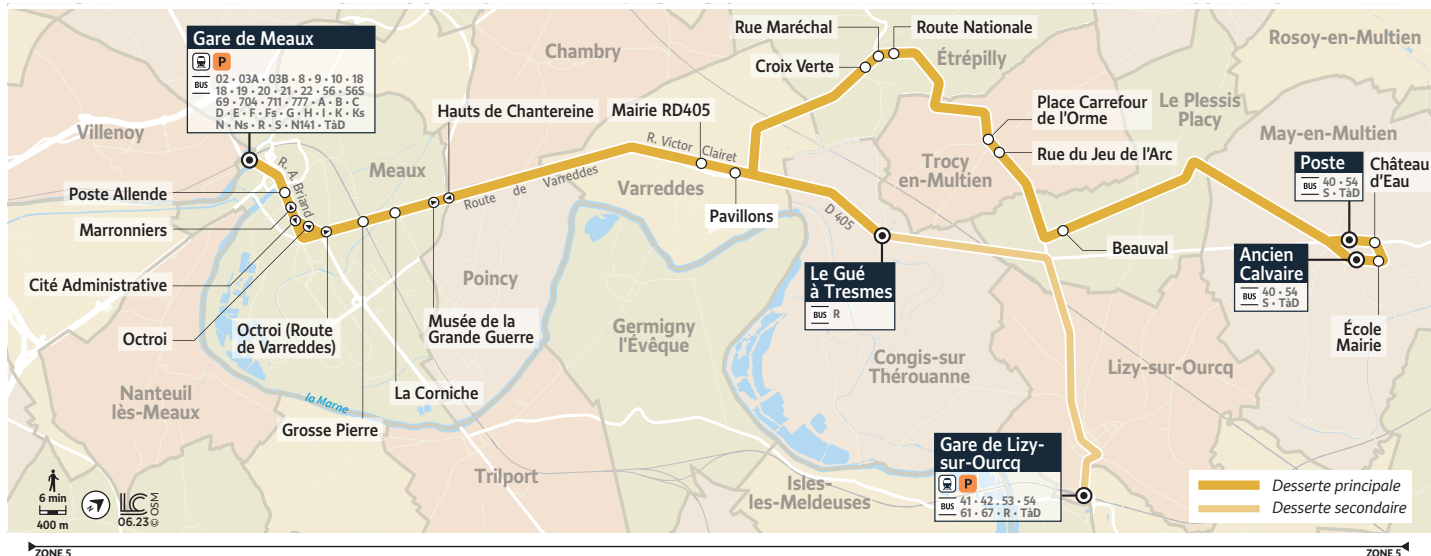

Etrépilly - Rue Maréchal

Horaires valables du 31/07/2023 au 01/09/2024

Période de fonctionnement		Uniquement en période scolaire											
Jours de fonctionnement		V	Me	Me	V	V	LMJV	Me	LMJV	LMJV	LMJ	LMJV	Me
Congis-sur-Thérouanne	Le Gué à Tresmes	12:40	12:45	12:45	15:35	16:35	17:30	17:40	17:40	17:45	18:35	18:35	18:35
Etrépilly	Croix Verte	-	-	12:54	-	-	-	-	-	17:54	-	-	-
	Rue Maréchal	-	-	12:55	-	-	-	-	-	17:55	-	-	-
	Route Nationale	-	-	12:56	-	-	-	-	-	17:56	-	-	-
Trocy-en-Multien	Place Carrefour de l'Orme	-	-	12:59	-	-	-	-	-	17:59	-	-	-
	Rue du Jeu d'Arc	-	-	13:00	-	-	-	-	-	18:00	-	-	-
Le Plessis-Placy	Beauval	-	-	13:03	-	-	-	-	-	18:03	-	-	-
	Centre Bourg	-	-	13:06	-	-	-	-	-	18:06	-	-	-
May-en-Multien	Poste	-	-	13:11	-	-	-	-	-	18:11	-	-	-
	Château d'eau	-	-	13:12	-	-	-	-	-	18:12	-	-	-
	Ecole - Mairie	-	-	13:13	-	-	-	-	-	18:13	-	-	-
	Ancien Calvaire	-	-	13:14	-	-	-	-	-	18:14	-	-	-
Varreddes	Pavillons	12:44	-	-	15:39	16:39	17:34	17:44	-	-	18:39	18:39	-
	Mairie RD405	12:46	-	-	15:41	16:41	17:36	17:46	-	-	18:41	18:41	-
Meaux	Les Hauts de Chantereine	12:53	-	-	15:48	16:48	17:43	17:53	-	-	18:48	18:48	-
	La Corniche	12:54	-	-	15:49	16:49	17:44	17:54	-	-	18:49	18:49	-
	Grosse Pierre	12:55	-	-	15:50	16:50	17:45	17:55	-	-	18:50	18:50	-
	Octroi	12:57	-	-	15:52	16:52	17:47	17:57	-	-	18:52	18:52	-
	Marronniers	12:59	-	-	15:54	16:54	17:49	17:59	-	-	18:54	18:54	-
	Poste Allende	13:02	-	-	15:57	16:57	17:52	18:02	-	-	18:57	18:57	-
	Gare de Meaux - Dépose	13:05	13:05	-	16:00	17:00	17:55	18:05	18:00	-	19:00	19:00	18:55

Ces horaires sont donnés à titre indicatif et sont soumis aux aléas de la circulation. Cette ligne ne circule pas en période de vacances scolaires, les samedis, dimanches et les jours fériés.

Legende :

- V : Vendredi
- Me : Mercredi
- LMJ : Lundi, mardi et jeudi
- LMJV : Lundi, mardi, jeudi et vendredi