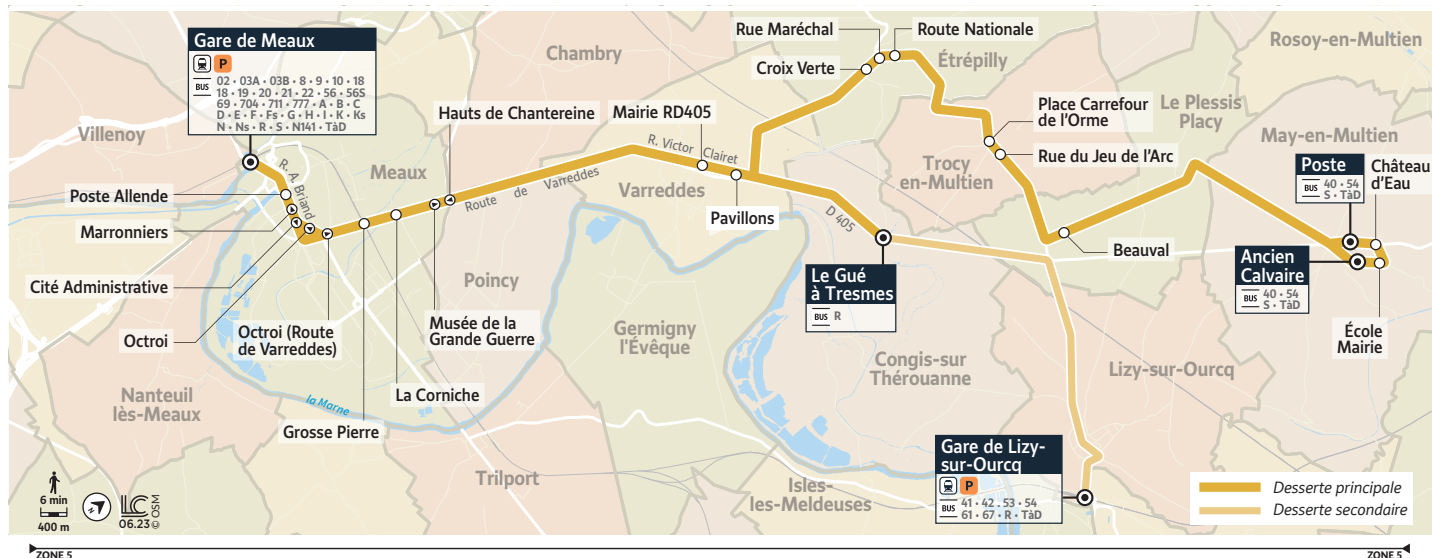

Varredes - Pavillons

Horaires valables du 31/07/2023 au 01/09/2024

Période de fonctionnement		Uniquement en période scolaire					
		du lundi au vendredi			Lundi et mercredi uniquement	Lundi uniquement	
Meaux	Gare de Meaux Quai F	7:38		8:02		8:45	9:05
	Poste Allende	7:43		8:07		8:47	9:07
	Cité Administrative	7:44		8:08		8:48	9:08
	Octroi (Route de Varredes)	7:46		8:10		8:50	9:10
	Grosse Pierre	7:47		8:11		8:51	9:11
	La Corniche	7:48		8:12		8:52	9:12
	Musée de la Grande Guerre	7:49		8:13		8:53	9:13
Varredes	Mairie RD405	7:57		8:21		8:58	9:18
	Pavillons	7:59		8:23		9:00	9:20
May-en-Multien	Poste	-	7:46	-		-	-
	Château d'eau	-	7:47	-		-	-
	Ecole - Mairie	-	7:48	-		-	-
	Ancien Calvaire	-	7:49	-		-	-
Le Plessis-Placy	Centre Bourg	-	7:54	-		-	-
	Beauval	-	7:57	-		-	-
Trocy-en-Multien	Rue du Jeu d'Arc	-	8:00	-		-	-
	Place Carrefour de l'Orme	-	8:01	-		-	-
Étrépilly	Route Nationale	-	8:04	-		-	-
	Rue Maréchal	-	8:05	-		-	-
	Croix Verte	-	8:06	-		-	-
Lizy-sur-Ourcq	Gare de Lizy-sur-Ourcq	-	-	-	8:15	-	-
Congis-sur-Thérouanne	Le Gué à Tresmes	8:03	8:15	8:27	8:25	9:05	9:25

Ces horaires sont donnés à titre indicatif et sont soumis aux aléas de la circulation.
Cette ligne ne circule pas en période de vacances scolaires, les samedis, dimanches et les jours fériés.