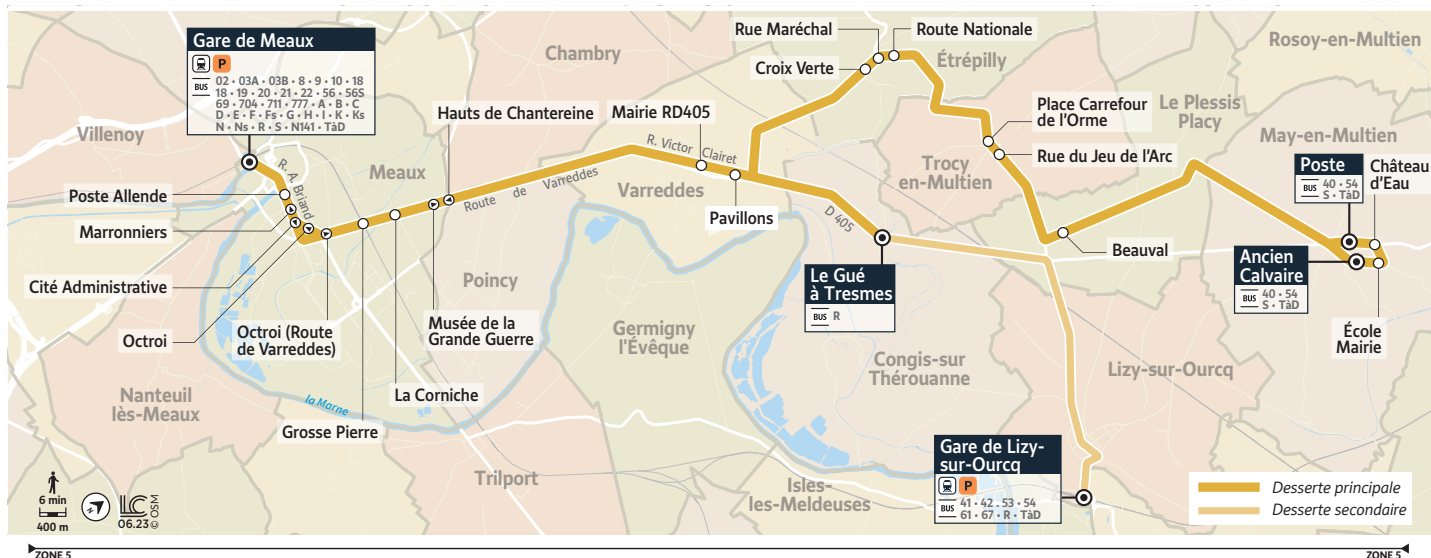

Congis-sur-Thérouanne - Le Gué à Tresmes

Horaires valables du 31/07/2023 au 01/09/2024

Période de fonctionnement		Uniquement en période scolaire					
		du lundi au vendredi			Lundi et mercredi uniquement	Lundi uniquement	
Meaux	Gare de Meaux Quai F	7:38		8:02		8:45	9:05
	Poste Allende	7:43		8:07		8:47	9:07
	Cité Administrative	7:44		8:08		8:48	9:08
	Octroi (Route de Varreddes)	7:46		8:10		8:50	9:10
	Grosse Pierre	7:47		8:11		8:51	9:11
	La Corniche	7:48		8:12		8:52	9:12
	Musée de la Grande Guerre	7:49		8:13		8:53	9:13
Varreddes	Mairie RD405	7:57		8:21		8:58	9:18
	Pavillons	7:59		8:23		9:00	9:20
May-en-Multien	Poste	-	7:46	-		-	-
	Château d'eau	-	7:47	-		-	-
	Ecole - Mairie	-	7:48	-		-	-
	Ancien Calvaire	-	7:49	-		-	-
Le Plessis-Placy	Centre Bourg	-	7:54	-		-	-
	Beauval	-	7:57	-		-	-
Trocy-en-Multien	Rue du Jeu d'Arc	-	8:00	-		-	-
	Place Carrefour de l'Orme	-	8:01	-		-	-
Etrépilly	Route Nationale	-	8:04	-		-	-
	Rue Maréchal	-	8:05	-		-	-
	Croix Verte	-	8:06	-		-	-
Lizy-sur-Ourcq	Gare de Lizy-sur-Ourcq	-	-	-	8:15	-	-
Congis-sur-Thérouanne	Le Gué à Tresmes	8:03	8:15	8:27	8:25	9:05	9:25

Ces horaires sont donnés à titre indicatif et sont soumis aux aléas de la circulation.
Cette ligne ne circule pas en période de vacances scolaires, les samedis, dimanches et les jours fériés.