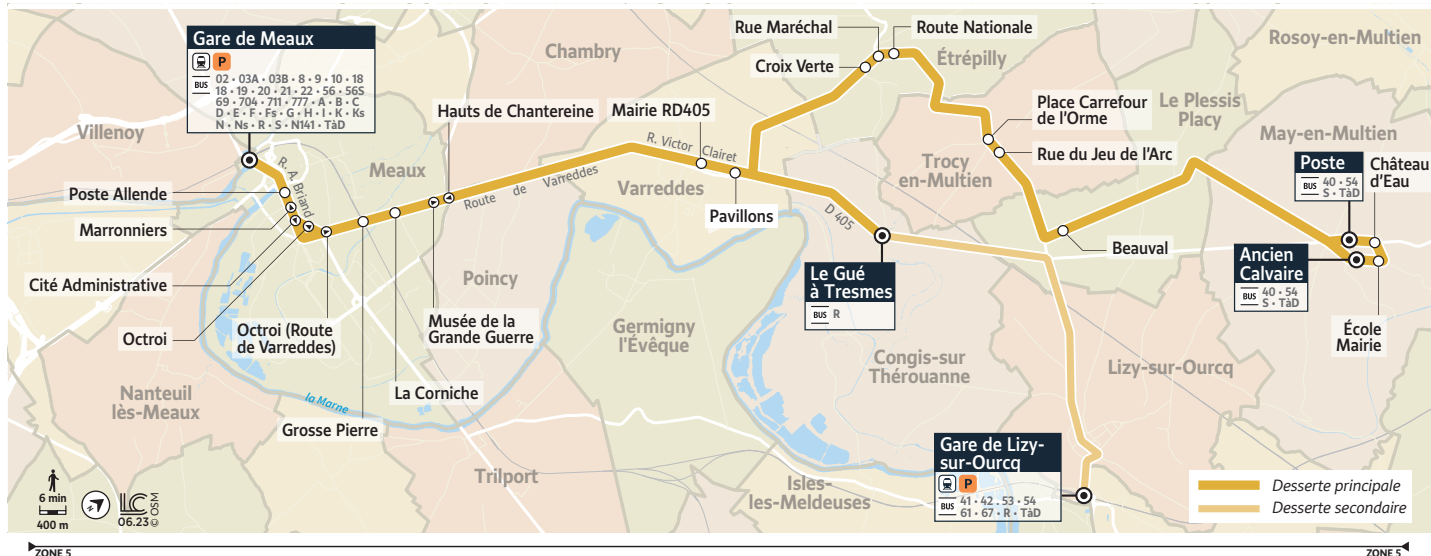

Le Plessis-Placy - Centre Bourg

Horaires valables du 31/07/2023 au 01/09/2024

Période de fonctionnement		Uniquement en période scolaire											
Jours de fonctionnement		V	Me	Me	V	V	LMJV	Me	LMJV	LMJV	LMJ	LMJV	Me
Congis-sur-Thérouanne	Le Gué à Tresmes	12:40	12:45	12:45	15:35	16:35	17:30	17:40	17:40	17:45	18:35	18:35	18:35
Etrépilly	Croix Verte	-	-	12:54	-	-	-	-	-	17:54	-	-	-
	Rue Maréchal	-	-	12:55	-	-	-	-	-	17:55	-	-	-
	Route Nationale	-	-	12:56	-	-	-	-	-	17:56	-	-	-
Trocy-en-Multien	Place Carrefour de l'Orme	-	-	12:59	-	-	-	-	-	17:59	-	-	-
	Rue du Jeu d'Arc	-	-	13:00	-	-	-	-	-	18:00	-	-	-
Le Plessis-Placy	Beauval	-	-	13:03	-	-	-	-	-	18:03	-	-	-
	Centre Bourg	-	-	13:06	-	-	-	-	-	18:06	-	-	-
May-en-Multien	Poste	-	-	13:11	-	-	-	-	-	18:11	-	-	-
	Château d'eau	-	-	13:12	-	-	-	-	-	18:12	-	-	-
	Ecole - Mairie	-	-	13:13	-	-	-	-	-	18:13	-	-	-
	Ancien Calvaire	-	-	13:14	-	-	-	-	-	18:14	-	-	-
Varreddes	Pavillons	12:44	-	-	15:39	16:39	17:34	17:44	-	-	18:39	18:39	-
	Mairie RD405	12:46	-	-	15:41	16:41	17:36	17:46	-	-	18:41	18:41	-
Meaux	Les Hauts de Chantereine	12:53	-	-	15:48	16:48	17:43	17:53	-	-	18:48	18:48	-
	La Corniche	12:54	-	-	15:49	16:49	17:44	17:54	-	-	18:49	18:49	-
	Grosse Pierre	12:55	-	-	15:50	16:50	17:45	17:55	-	-	18:50	18:50	-
	Octroi	12:57	-	-	15:52	16:52	17:47	17:57	-	-	18:52	18:52	-
	Marronniers	12:59	-	-	15:54	16:54	17:49	17:59	-	-	18:54	18:54	-
	Poste Allende	13:02	-	-	15:57	16:57	17:52	18:02	-	-	18:57	18:57	-
	Gare de Meaux - Dépose	13:05	13:05	-	16:00	17:00	17:55	18:05	18:00	-	19:00	19:00	18:55

Ces horaires sont donnés à titre indicatif et sont soumis aux aléas de la circulation. Cette ligne ne circule pas en période de vacances scolaires, les samedis, dimanches et les jours fériés.

Legende :

- V : Vendredi
- Me : Mercredi
- LMJ : Lundi, mardi et jeudi
- LMJV : Lundi, mardi, jeudi et vendredi