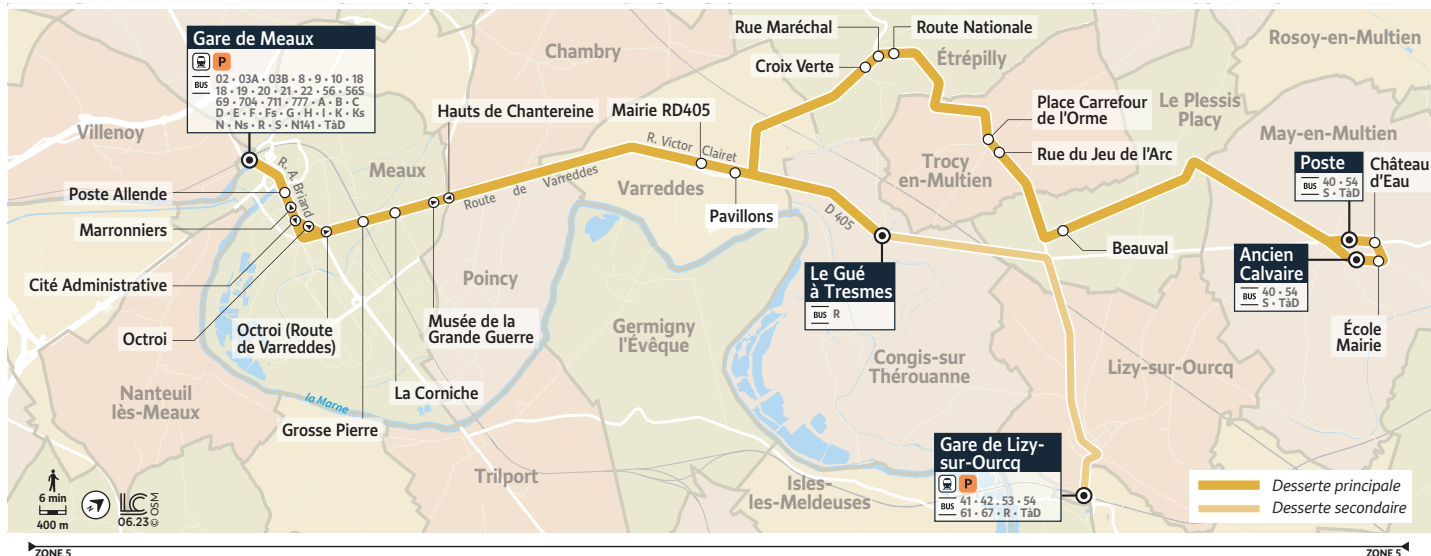

May-en-Multien - Poste

Horaires valables du 31/07/2023 au 01/09/2024

Période de fonctionnement		Uniquement en période scolaire											
Jours de fonctionnement		V	Me	Me	V	V	LMJV	Me	LMJV	LMJV	LMJ	LMJV	Me
Congis-sur-Thérouanne	Le Gué à Tresmes	12:40	12:45	12:45	15:35	16:35	17:30	17:40	17:40	17:45	18:35	18:35	18:35
Etrépilly	Croix Verte	-	-	12:54	-	-	-	-	-	17:54	-	-	-
	Rue Maréchal	-	-	12:55	-	-	-	-	-	17:55	-	-	-
	Route Nationale	-	-	12:56	-	-	-	-	-	17:56	-	-	-
Trocy-en-Multien	Place Carrefour de l'Orme	-	-	12:59	-	-	-	-	-	17:59	-	-	-
	Rue du Jeu d'Arc	-	-	13:00	-	-	-	-	-	18:00	-	-	-
Le Plessis-Placy	Beauval	-	-	13:03	-	-	-	-	-	18:03	-	-	-
	Centre Bourg	-	-	13:06	-	-	-	-	-	18:06	-	-	-
May-en-Multien	Poste	-	-	13:11	-	-	-	-	-	18:11	-	-	-
	Château d'eau	-	-	13:12	-	-	-	-	-	18:12	-	-	-
	Ecole - Mairie	-	-	13:13	-	-	-	-	-	18:13	-	-	-
	Ancien Calvaire	-	-	13:14	-	-	-	-	-	18:14	-	-	-
Varreddes	Pavillons	12:44	-	-	15:39	16:39	17:34	17:44	-	-	18:39	18:39	-
	Mairie RD405	12:46	-	-	15:41	16:41	17:36	17:46	-	-	18:41	18:41	-
Meaux	Les Hauts de Chantereine	12:53	-	-	15:48	16:48	17:43	17:53	-	-	18:48	18:48	-
	La Corniche	12:54	-	-	15:49	16:49	17:44	17:54	-	-	18:49	18:49	-
	Grosse Pierre	12:55	-	-	15:50	16:50	17:45	17:55	-	-	18:50	18:50	-
	Octroi	12:57	-	-	15:52	16:52	17:47	17:57	-	-	18:52	18:52	-
	Marronniers	12:59	-	-	15:54	16:54	17:49	17:59	-	-	18:54	18:54	-
	Poste Allende	13:02	-	-	15:57	16:57	17:52	18:02	-	-	18:57	18:57	-
	Gare de Meaux - Dépose	13:05	13:05	-	16:00	17:00	17:55	18:05	18:00	-	19:00	19:00	18:55

Ces horaires sont donnés à titre indicatif et sont soumis aux aléas de la circulation. Cette ligne ne circule pas en période de vacances scolaires, les samedis, dimanches et les jours fériés.

Legende :

- V : Vendredi
- Me : Mercredi
- LMJ : Lundi, mardi et jeudi
- LMJV : Lundi, mardi, jeudi et vendredi