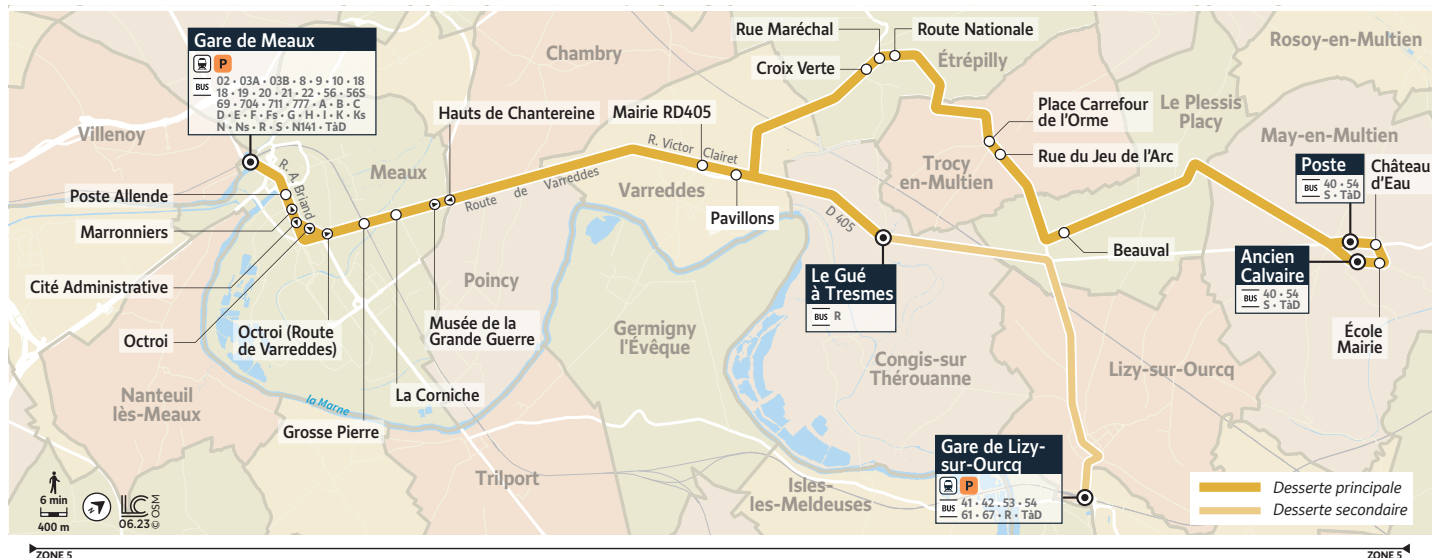

Varredes - Mairie RD405

Horaires valables du 31/07/2023 au 01/09/2024

Période de fonctionnement		Uniquement en période scolaire					
Jours de fonctionnement		du lundi au vendredi			Lundi et mercredi uniquement	Lundi uniquement	
Meaux	Gare de Meaux Quai F	7:38		8:02		8:45	9:05
	Poste Allende	7:43		8:07		8:47	9:07
	Cité Administrative	7:44		8:08		8:48	9:08
	Octroi (Route de Varredes)	7:46		8:10		8:50	9:10
	Grosse Pierre	7:47		8:11		8:51	9:11
	La Corniche	7:48		8:12		8:52	9:12
Varredes	Mairie RD405	7:57		8:21		8:58	9:18
	Pavillons	7:59		8:23		9:00	9:20
May-en-Multien	Poste	-	7:46	-		-	-
	Château d'eau	-	7:47	-		-	-
	Ecole - Mairie	-	7:48	-		-	-
Le Plessis-Placy	Ancien Calvaire	-	7:49	-		-	-
	Centre Bourg	-	7:54	-		-	-
Trocy-en-Multien	Beauval	-	7:57	-		-	-
	Rue du Jeu d'Arc	-	8:00	-		-	-
Etrépilly	Place Carrefour de l'Orme	-	8:01	-		-	-
	Route Nationale	-	8:04	-		-	-
Lizy-sur-Ourcq	Rue Maréchal	-	8:05	-		-	-
	Croix Verte	-	8:06	-		-	-
Congis-sur-Thérouanne	Gare de Lizy-sur-Ourcq	-	-	-	8:15	-	-
	Le Gué à Tresmes	8:03	8:15	8:27	8:25	9:05	9:25

Ces horaires sont donnés à titre indicatif et sont soumis aux aléas de la circulation.
Cette ligne ne circule pas en période de vacances scolaires, les samedis, dimanches et les jours fériés.