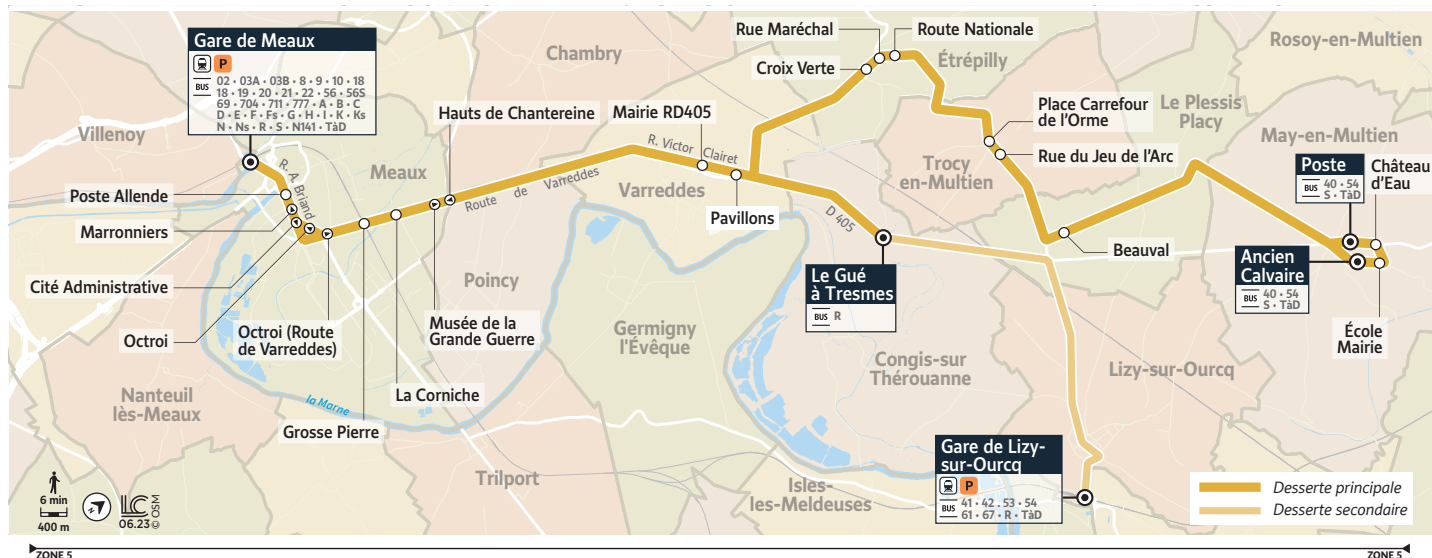

Le Plessis-Placy - Centre Bourg

Horaires valables du 31/07/2023 au 01/09/2024

Période de fonctionnement		Uniquement en période scolaire					
Jours de fonctionnement		du lundi au vendredi			Lundi et mercredi uniquement	Lundi uniquement	
Meaux	Gare de Meaux Quai F	7:38		8:02		8:45	9:05
	Poste Allende	7:43		8:07		8:47	9:07
	Cité Administrative	7:44		8:08		8:48	9:08
	Octroi (Route de Varreddes)	7:46		8:10		8:50	9:10
	Grosse Pierre	7:47		8:11		8:51	9:11
	La Corniche	7:48		8:12		8:52	9:12
Varreddes	Mairie RD405	7:57		8:21		8:58	9:18
	Pavillons	7:59		8:23		9:00	9:20
May-en-Multien	Poste	-	7:46	-		-	-
	Château d'eau	-	7:47	-		-	-
	Ecole - Mairie	-	7:48	-		-	-
Le Plessis-Placy	Ancien Calvaire	-	7:49	-		-	-
	Centre Bourg	-	7:54	-		-	-
Trocy-en-Multien	Beauval	-	7:57	-		-	-
	Rue du Jeu d'Arc	-	8:00	-		-	-
Étrépilly	Place Carrefour de l'Orme	-	8:01	-		-	-
	Route Nationale	-	8:04	-		-	-
Lizy-sur-Ourcq	Rue Maréchal	-	8:05	-		-	-
	Croix Verte	-	8:06	-		-	-
Congis-sur-Thérouanne	Gare de Lizy-sur-Ourcq	-	-	-	8:15	-	-
	Le Gué à Tresmes	8:03	8:15	8:27	8:25	9:05	9:25

Ces horaires sont donnés à titre indicatif et sont soumis aux aléas de la circulation.
Cette ligne ne circule pas en période de vacances scolaires, les samedis, dimanches et les jours fériés.