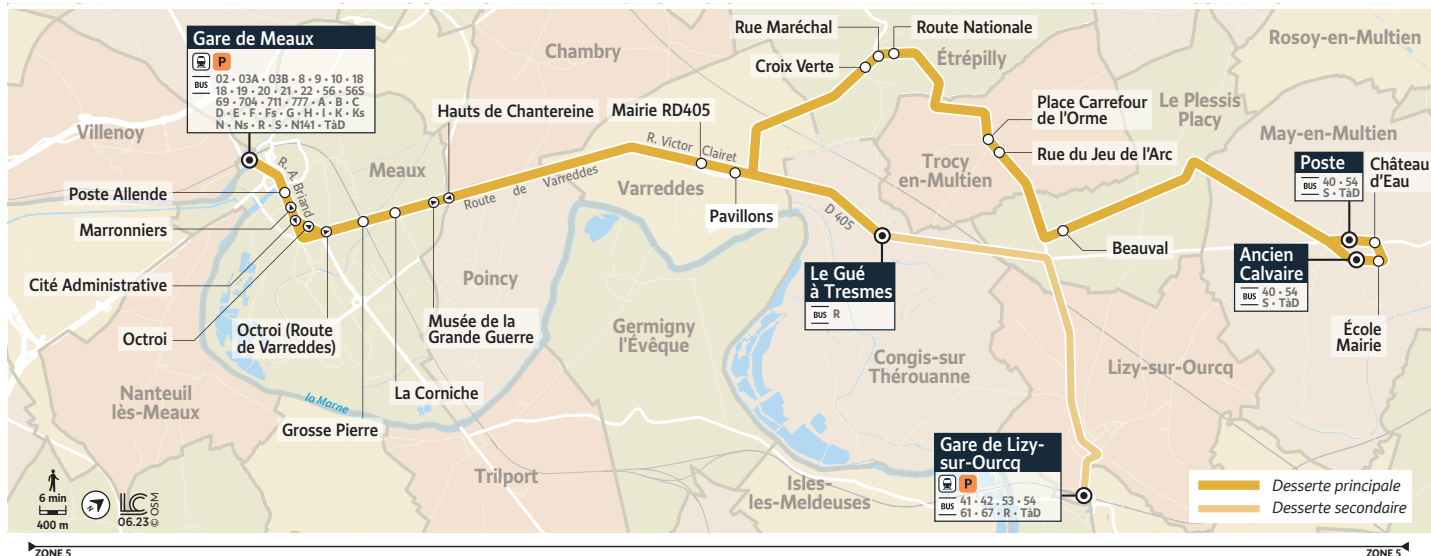

Meaux - Octroi

Horaires valables du 31/07/2023 au 01/09/2024

Période de fonctionnement		Uniquement en période scolaire											
Jours de fonctionnement		V	Me	Me	V	V	LMJV	Me	LMJV	LMJV	LMJ	LMJV	Me
Congis-sur-Thérouanne	Le Gué à Tresmes	12:40	12:45	12:45	15:35	16:35	17:30	17:40	17:40	17:45	18:35	18:35	18:35
Etrépilly	Croix Verte	-	-	12:54	-	-	-	-	-	17:54	-	-	-
	Rue Maréchal	-	-	12:55	-	-	-	-	-	17:55	-	-	-
	Route Nationale	-	-	12:56	-	-	-	-	-	17:56	-	-	-
Trocy-en-Multien	Place Carrefour de l'Orme	-	-	12:59	-	-	-	-	-	17:59	-	-	-
	Rue du Jeu d'Arc	-	-	13:00	-	-	-	-	-	18:00	-	-	-
Le Plessis-Placy	Beauval	-	-	13:03	-	-	-	-	-	18:03	-	-	-
	Centre Bourg	-	-	13:06	-	-	-	-	-	18:06	-	-	-
May-en-Multien	Poste	-	-	13:11	-	-	-	-	-	18:11	-	-	-
	Château d'eau	-	-	13:12	-	-	-	-	-	18:12	-	-	-
	Ecole - Mairie	-	-	13:13	-	-	-	-	-	18:13	-	-	-
	Ancien Calvaire	-	-	13:14	-	-	-	-	-	18:14	-	-	-
Varreddes	Pavillons	12:44	-	-	15:39	16:39	17:34	17:44	-	-	18:39	18:39	-
	Mairie RD405	12:46	-	-	15:41	16:41	17:36	17:46	-	-	18:41	18:41	-
Meaux	Les Hauts de Chantereine	12:53	-	-	15:48	16:48	17:43	17:53	-	-	18:48	18:48	-
	La Corniche	12:54	-	-	15:49	16:49	17:44	17:54	-	-	18:49	18:49	-
	Grosse Pierre	12:55	-	-	15:50	16:50	17:45	17:55	-	-	18:50	18:50	-
	Octroi	12:57	-	-	15:52	16:52	17:47	17:57	-	-	18:52	18:52	-
	Marronniers	12:59	-	-	15:54	16:54	17:49	17:59	-	-	18:54	18:54	-
	Poste Allende	13:02	-	-	15:57	16:57	17:52	18:02	-	-	18:57	18:57	-
	Gare de Meaux - Dépose	13:05	13:05	-	16:00	17:00	17:55	18:05	18:00	-	19:00	19:00	18:55

Ces horaires sont donnés à titre indicatif et sont soumis aux aléas de la circulation. Cette ligne ne circule pas en période de vacances scolaires, les samedis, dimanches et les jours fériés.

Legende :

- V : Vendredi
- Me : Mercredi
- LMJ : Lundi, mardi et jeudi
- LMJV : Lundi, mardi, jeudi et vendredi