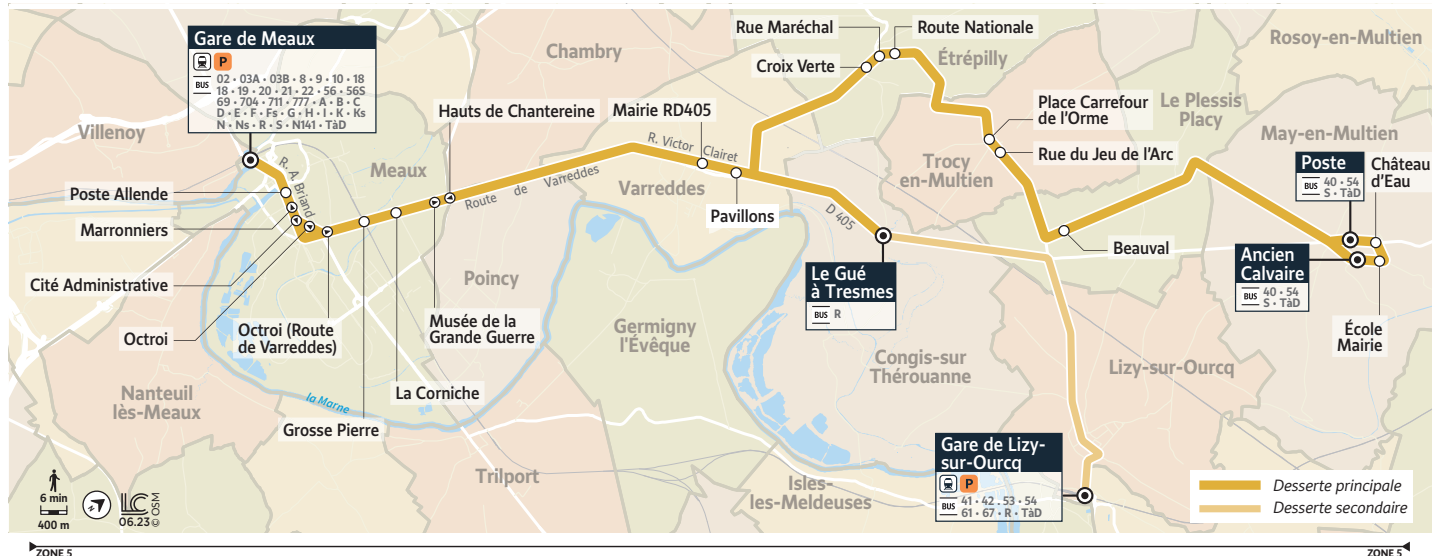

Etrépilly - Croix Verte

Horaires valables du 31/07/2023 au 01/09/2024

Période de fonctionnement		Uniquement en période scolaire						
		du lundi au vendredi			Lundi et mercredi uniquement	Lundi uniquement		
Meaux	Gare de Meaux Quai F	7:38		8:02		8:45	9:05	
	Poste Allende	7:43		8:07		8:47	9:07	
	Cité Administrative	7:44		8:08		8:48	9:08	
	Octroi (Route de Varreddes)	7:46		8:10		8:50	9:10	
	Grosse Pierre	7:47		8:11		8:51	9:11	
	La Corniche	7:48		8:12		8:52	9:12	
	Musée de la Grande Guerre	7:49		8:13		8:53	9:13	
Varreddes	Mairie RD405	7:57		8:21		8:58	9:18	
	Pavillons	7:59		8:23		9:00	9:20	
May-en-Multien	Poste	-	7:46	-		-	-	
	Château d'eau	-	7:47	-		-	-	
	Ecole - Mairie	-	7:48	-		-	-	
	Ancien Calvaire	-	7:49	-		-	-	
Le Plessis-Placy	Centre Bourg	-	7:54	-		-	-	
	Beauval	-	7:57	-		-	-	
Trocy-en-Multien	Rue du Jeu d'Arc	-	8:00	-		-	-	
	Place Carrefour de l'Orme	-	8:01	-		-	-	
Etrépilly	Route Nationale	-	8:04	-		-	-	
	Rue Maréchal	-	8:05	-		-	-	
Lizy-sur-Ourcq	Gare de Lizy-sur-Ourcq	-	-	-	8:15	-	-	
	Congis-sur-Thérouanne	Le Gué à Tresmes	8:03	8:15	8:27	8:25	9:05	9:25

Ces horaires sont donnés à titre indicatif et sont soumis aux aléas de la circulation.
Cette ligne ne circule pas en période de vacances scolaires, les samedis, dimanches et les jours fériés.