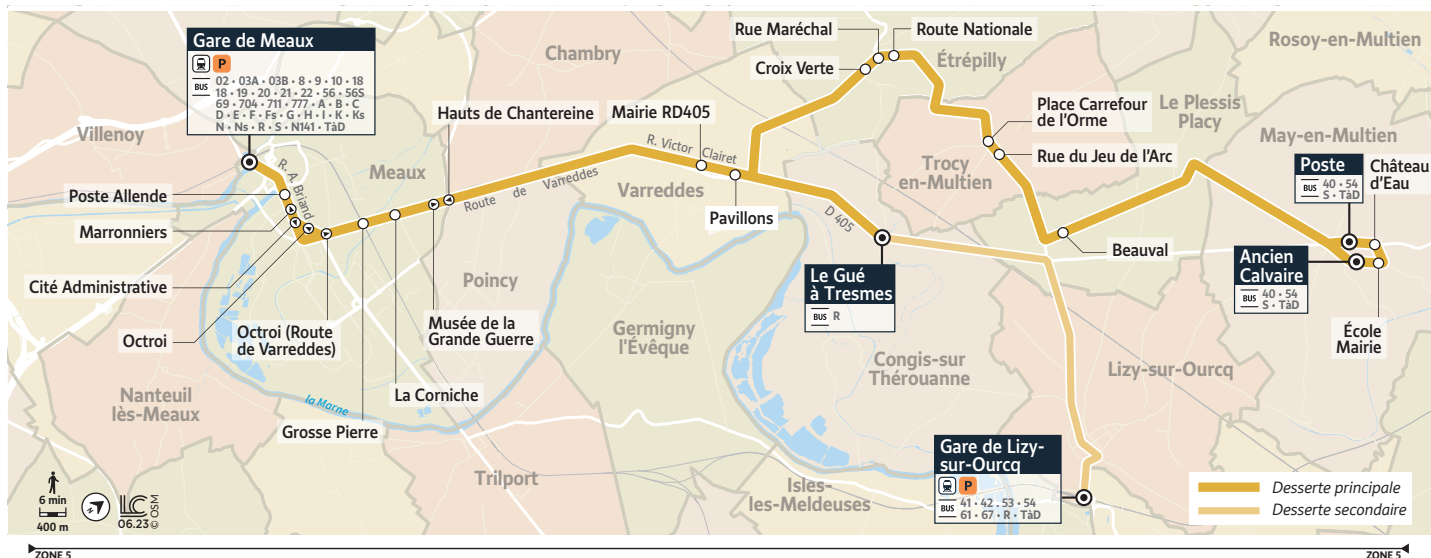

Congis-sur-Thérouanne - Le Gué à Tresmes

Horaires valables du 31/07/2023 au 01/09/2024

Période de fonctionnement		Uniquement en période scolaire											
Jours de fonctionnement		V	Me	Me	V	V	LMJV	Me	LMJV	LMJV	LMJ	LMJV	Me
Congis-sur-Thérouanne	Le Gué à Tresmes	12:40	12:45	12:45	15:35	16:35	17:30	17:40	17:40	17:45	18:35	18:35	18:35
Etrépilly	Croix Verte	-	-	12:54	-	-	-	-	-	17:54	-	-	-
	Rue Maréchal	-	-	12:55	-	-	-	-	-	17:55	-	-	-
	Route Nationale	-	-	12:56	-	-	-	-	-	17:56	-	-	-
Trocy-en-Multien	Place Carrefour de l'Orme	-	-	12:59	-	-	-	-	-	17:59	-	-	-
	Rue du Jeu d'Arc	-	-	13:00	-	-	-	-	-	18:00	-	-	-
Le Plessis-Placy	Beauval	-	-	13:03	-	-	-	-	-	18:03	-	-	-
	Centre Bourg	-	-	13:06	-	-	-	-	-	18:06	-	-	-
May-en-Multien	Poste	-	-	13:11	-	-	-	-	-	18:11	-	-	-
	Château d'eau	-	-	13:12	-	-	-	-	-	18:12	-	-	-
	Ecole - Mairie	-	-	13:13	-	-	-	-	-	18:13	-	-	-
	Ancien Calvaire	-	-	13:14	-	-	-	-	-	18:14	-	-	-
Varreddes	Pavillons	12:44	-	-	15:39	16:39	17:34	17:44	-	-	18:39	18:39	-
	Mairie RD405	12:46	-	-	15:41	16:41	17:36	17:46	-	-	18:41	18:41	-
Meaux	Les Hauts de Chantereine	12:53	-	-	15:48	16:48	17:43	17:53	-	-	18:48	18:48	-
	La Corniche	12:54	-	-	15:49	16:49	17:44	17:54	-	-	18:49	18:49	-
	Grosse Pierre	12:55	-	-	15:50	16:50	17:45	17:55	-	-	18:50	18:50	-
	Octroi	12:57	-	-	15:52	16:52	17:47	17:57	-	-	18:52	18:52	-
	Marronniers	12:59	-	-	15:54	16:54	17:49	17:59	-	-	18:54	18:54	-
	Poste Allende	13:02	-	-	15:57	16:57	17:52	18:02	-	-	18:57	18:57	-
	Gare de Meaux - Dépose	13:05	13:05	-	16:00	17:00	17:55	18:05	18:00	-	19:00	19:00	18:55

Ces horaires sont donnés à titre indicatif et sont soumis aux aléas de la circulation. Cette ligne ne circule pas en période de vacances scolaires, les samedis, dimanches et les jours fériés.

Legende :

- V : Vendredi
- Me : Mercredi
- LMJ : Lundi, mardi et jeudi
- LMJV : Lundi, mardi, jeudi et vendredi