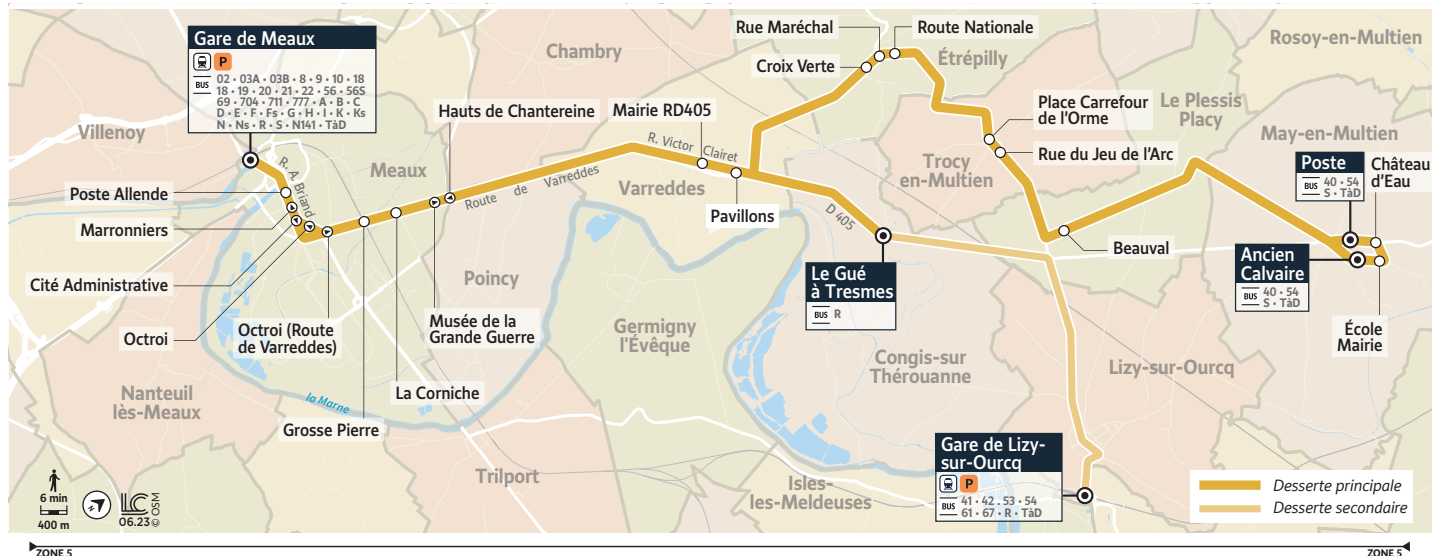

Etrépilly - Route Nationale

Horaires valables du 31/07/2023 au 01/09/2024

Période de fonctionnement		Uniquement en période scolaire											
Jours de fonctionnement		V	Me	Me	V	V	LMJV	Me	LMJV	LMJV	LMJ	LMJV	Me
Congis-sur-Thérouanne	Le Gué à Tresmes	12:40	12:45	12:45	15:35	16:35	17:30	17:40	17:40	17:45	18:35	18:35	18:35
Etrépilly	Croix Verte	-	-	12:54	-	-	-	-	-	17:54	-	-	-
	Rue Maréchal	-	-	12:55	-	-	-	-	-	17:55	-	-	-
	Route Nationale	-	-	12:56	-	-	-	-	-	17:56	-	-	-
Trocy-en-Multien	Place Carrefour de l'Orme	-	-	12:59	-	-	-	-	-	17:59	-	-	-
	Rue du Jeu d'Arc	-	-	13:00	-	-	-	-	-	18:00	-	-	-
Le Plessis-Placy	Beauval	-	-	13:03	-	-	-	-	-	18:03	-	-	-
	Centre Bourg	-	-	13:06	-	-	-	-	-	18:06	-	-	-
May-en-Multien	Poste	-	-	13:11	-	-	-	-	-	18:11	-	-	-
	Château d'eau	-	-	13:12	-	-	-	-	-	18:12	-	-	-
	Ecole - Mairie	-	-	13:13	-	-	-	-	-	18:13	-	-	-
	Ancien Calvaire	-	-	13:14	-	-	-	-	-	18:14	-	-	-
Varreddes	Pavillons	12:44	-	-	15:39	16:39	17:34	17:44	-	-	18:39	18:39	-
	Mairie RD405	12:46	-	-	15:41	16:41	17:36	17:46	-	-	18:41	18:41	-
Meaux	Les Hauts de Chantereine	12:53	-	-	15:48	16:48	17:43	17:53	-	-	18:48	18:48	-
	La Corniche	12:54	-	-	15:49	16:49	17:44	17:54	-	-	18:49	18:49	-
	Grosse Pierre	12:55	-	-	15:50	16:50	17:45	17:55	-	-	18:50	18:50	-
	Octroi	12:57	-	-	15:52	16:52	17:47	17:57	-	-	18:52	18:52	-
	Marronniers	12:59	-	-	15:54	16:54	17:49	17:59	-	-	18:54	18:54	-
	Poste Allende	13:02	-	-	15:57	16:57	17:52	18:02	-	-	18:57	18:57	-
	Gare de Meaux - Dépose	13:05	13:05	-	16:00	17:00	17:55	18:05	18:00	-	19:00	19:00	18:55

Ces horaires sont donnés à titre indicatif et sont soumis aux aléas de la circulation. Cette ligne ne circule pas en période de vacances scolaires, les samedis, dimanches et les jours fériés.

Legende :

- V : Vendredi
- Me : Mercredi
- LMJ : Lundi, mardi et jeudi
- LMJV : Lundi, mardi, jeudi et vendredi