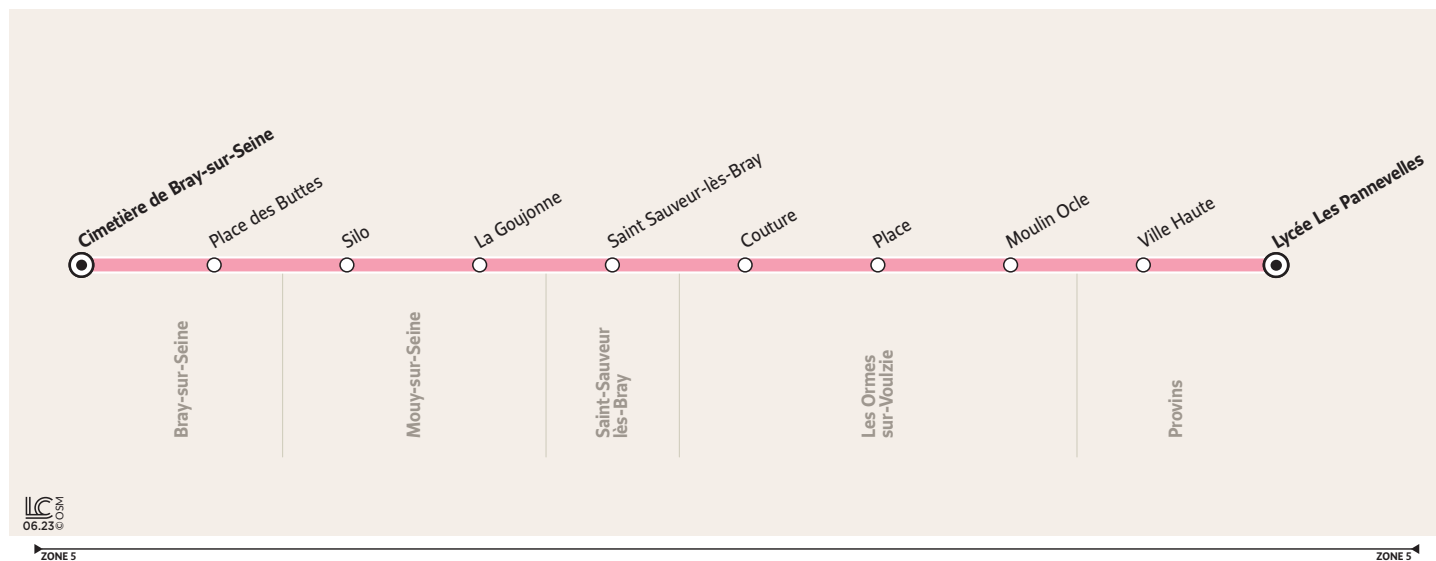

3241

BRAY-SUR-SEINE Cimetière ↔ PROVINS Lycée Les Pannevelles

Horaires valables du 4 septembre 2023 au 6 juillet 2024

Du lundi au vendredi

	Périodes de fonctionnement	SC
	Jours de fonctionnement	LàV
BRAY-SUR-SEINE	Cimetière	6:55
	Place des Buttes	6:58
MOUY-SUR-SEINE	Silo	7:01
SAINT-SAUVEUR -LÈS-BRAY	La Goujonne	7:03
	Saint Sauveur	7:08
LES ORMES -SUR-VOULZIE	Couture	7:14
	Place	7:17
	Moulin Ocle	7:20
PROVINS	Ville Haute Quai 5	7:40
	Ville Haute Quai 5	7:45
	Lycée Les Pannevelles	7:50

PÉRIODES DE FONCTIONNEMENT

SC Période scolaire

JOURS DE FONCTIONNEMENT

LàV Lundi à Vendredi