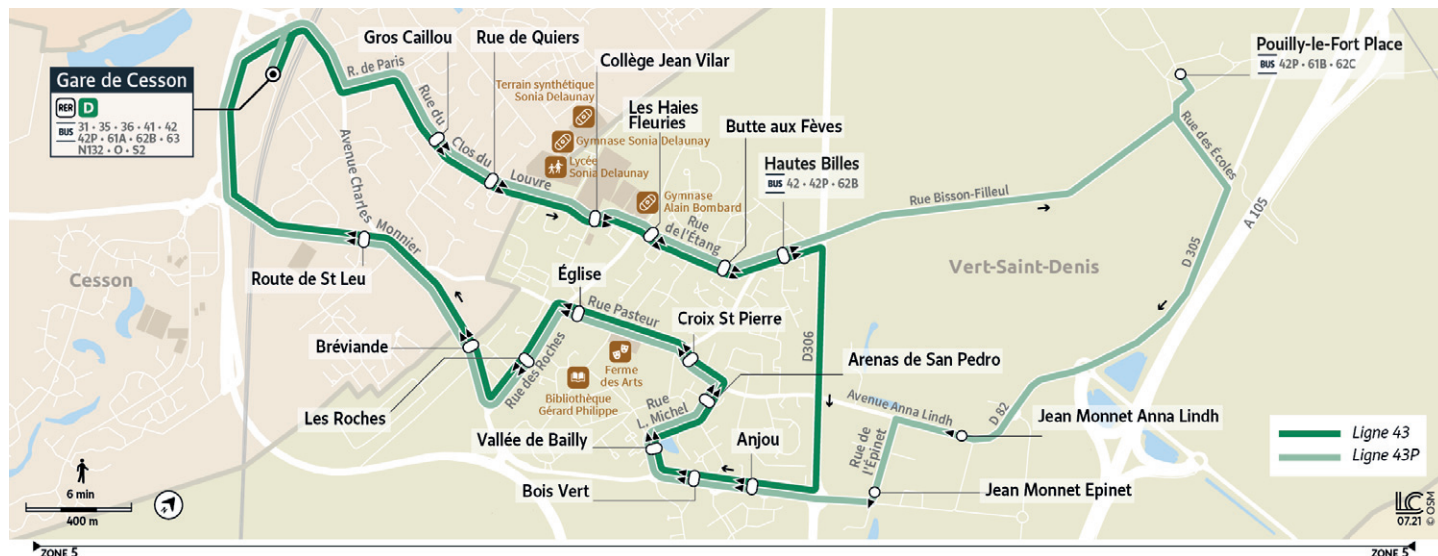

Horaires valables du 18 juillet au 31 août 2022

Du lundi au vendredi

Période de fonctionnement		E	E	E	E	E	E	E	E	E	E	E	E	E	
Jours de fonctionnement		LàV	LàV	LàV	LàV	LàV	LàV	LàV	LàV	LàV	LàV	LàV	LàV	LàV	
RER D en provenance de Melun		04:50	05:35	06:05	06:43	07:11	08:13	08:35	09:05	10:02	11:02	12:02	13:02	14:17	15:17
RER D en provenance de Paris		-	-	-	06:24	07:09	08:09	08:39	09:09	10:09	11:12	12:12	13:12	14:27	15:27
CESSON	Gare de Cesson	05:19	05:49	06:19	06:49	07:19	08:19	08:49	09:18	10:18	11:18	12:18	13:18	14:32	15:32
	Gros Caillou	05:21	05:51	06:21	06:51	07:21	08:21	08:51	09:20	10:20	11:20	12:20	13:20	14:34	15:34
	Rue de Quiers	05:22	05:52	06:22	06:53	07:23	08:23	08:52	09:21	10:21	11:21	12:21	13:21	14:35	15:35
VERT-SAINT-DENIS	Collège Jean Vilar	05:23	05:53	06:23	06:54	07:24	08:24	08:53	09:22	10:22	11:22	12:22	13:22	14:36	15:36
	Les Haies Fleuries	05:25	05:55	06:25	06:56	07:26	08:26	08:55	09:24	10:24	11:24	12:24	13:24	14:38	15:38
	Butte aux Fèves	05:26	05:56	06:26	06:57	07:27	08:27	08:56	09:25	10:25	11:25	12:25	13:25	14:39	15:39
	Hautes Billes	05:27	05:57	06:27	06:58	07:28	08:28	08:57	09:26	10:26	11:26	12:26	13:26	14:40	15:40
	Pouilly-le-Fort Place	-	-	-	-	-	-	-	-	-	-	12:29	13:29	-	-
	Jean Monnet Anna Lindh	-	-	-	-	-	-	-	-	-	-	12:33	13:33	-	-
	Jean Monnet Epinet	-	-	-	-	-	-	-	-	-	-	12:34	13:34	-	-
	Anjou	05:31	06:01	06:31	07:02	07:32	08:32	09:01	09:30	10:30	11:30	12:36	13:36	14:44	15:44
	Bois Vert	05:32	06:02	06:32	07:03	07:33	08:33	09:02	09:31	10:31	11:31	12:37	13:37	14:45	15:45
	Vallée de Bailly	05:33	06:03	06:33	07:04	07:34	08:34	09:03	09:32	10:32	11:32	12:38	13:38	14:46	15:46
Arenas de San Pedro	05:34	06:04	06:34	07:05	07:35	08:35	09:04	09:33	10:33	11:33	12:39	13:39	14:47	15:47	
Croix St Pierre	05:35	06:05	06:35	07:06	07:36	08:36	09:05	09:34	10:34	11:34	12:40	13:40	14:48	15:48	
Église	05:36	06:07	06:37	07:08	07:38	08:38	09:07	09:36	10:36	11:36	12:42	13:42	14:50	15:50	
Les Roches	05:37	06:08	06:38	07:09	07:39	08:39	09:08	09:37	10:37	11:37	12:43	13:43	14:51	15:51	
Bréviande	05:38	06:09	06:39	07:10	07:40	08:40	09:09	09:38	10:38	11:38	12:44	13:44	14:52	15:52	
CESSON	Route de St Leu	05:39	06:10	06:40	07:12	07:42	08:42	09:11	09:39	10:39	11:39	12:45	13:45	14:53	15:53
	Gare de Cesson	05:42	06:13	06:43	07:16	07:46	08:46	09:15	09:42	10:42	11:42	12:48	13:48	14:56	15:56
RER D en direction de Paris		05:50	06:20	06:50	07:20	07:50	08:50	09:20	09:47	10:47	11:47	13:02	14:02	15:02	16:05
RER D en direction de Melun		-	06:24	06:54	07:24	07:54	08:54	09:24	09:54	10:54	11:57	12:57	13:57	15:12	16:12

Ligne 43P

Les horaires sont calculés dans des conditions normales de circulation et sont sujets à ses aléas.
Nota : les horaires de train vous sont communiqués à titre indicatif.

Contact
TRANSDEV SÉNART

Rue René Cassin
77127 Lieusaint
Tél. : 09 70 83 77 00
www.transdev-idf.com
www.iledefrance-mobilites.fr

JOURS DE FONCTIONNEMENT

- LàV Lundi à Vendredi
- S Samedi
- D Dimanche et jours fériés

PÉRIODE DE FONCTIONNEMENT

- E Période été