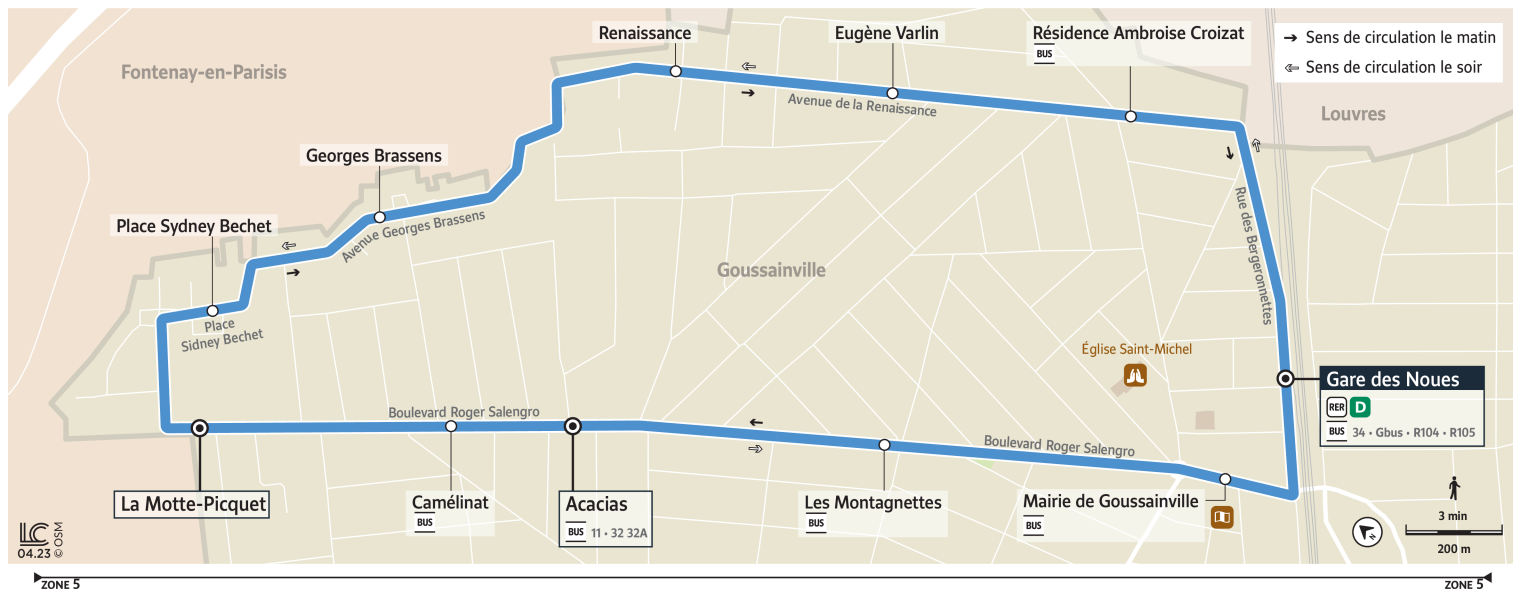

Horaires valables à partir du 28 août 2023

		Samedi										
GOUSSAINVILLE	Gare des Noues	|	9:18	9:33	9:48	10:03	10:18	10:33	10:48	11:03	11:18	11:33
	Mairie de Goussainville	|	9:19	9:34	9:49	10:04	10:19	10:34	10:49	11:04	11:19	11:34
	Les Montagnettes	|	9:20	9:35	9:50	10:05	10:20	10:35	10:50	11:05	11:20	11:36
	Acacias	9:09	9:21	9:36	9:51	10:06	10:21	10:36	10:51	11:06	11:21	11:37
	Camélinat	9:09	9:22	9:37	9:52	10:07	10:22	10:37	10:52	11:07	11:22	11:38
	Gendarmerie	9:10	9:23	9:38	9:53	10:08	10:23	10:38	10:53	11:08	11:23	11:39
	Place Sydney Bechet	9:11	9:24	9:39	9:54	10:09	10:24	10:39	10:54	11:09	11:24	|
	Georges Brassens	9:12	9:25	9:40	9:55	10:10	10:25	10:40	10:55	11:10	11:25	|
	Renaissance	9:14	9:27	9:42	9:57	10:12	10:27	10:42	10:57	11:12	11:27	|
	Eugène Varlin	9:15	9:29	9:44	9:59	10:14	10:29	10:44	10:59	11:14	11:29	|
	Residence Ambroise Croizat	9:16	9:30	9:45	10:00	10:15	10:30	10:45	11:00	11:15	11:30	|
	Gare des Noues	9:18	9:32	9:47	10:02	10:17	10:32	10:47	11:02	11:17	11:32	|

Bon à savoir

- → Pas de service les dimanches et jours fériés.
- → Ces horaires sont donnés à titre indicatif et sont soumis aux aléas de circulation.