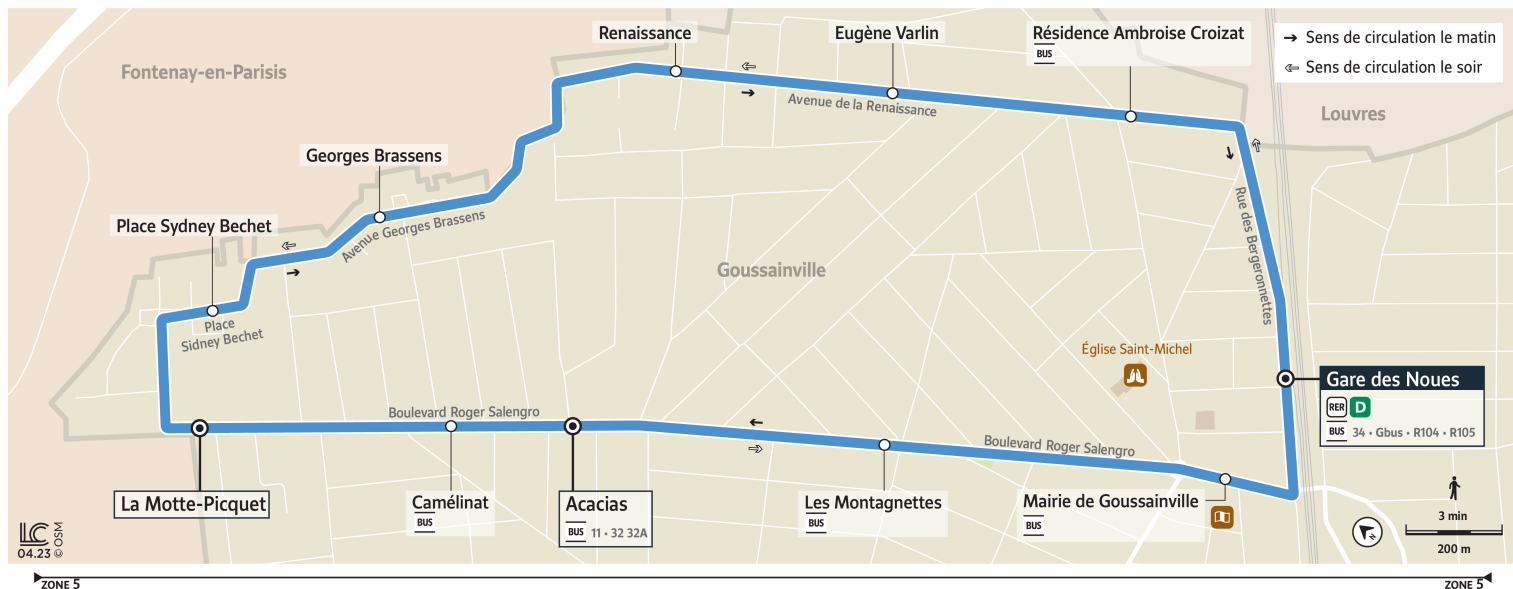

Horaires valables à partir du 28 août 2023

		Du lundi au vendredi											
GOUSSAINVILLE	Gare des Noues	16:58	17:13	17:28	17:43	17:58	18:13	18:28	18:43	18:58	19:13	19:28	19:43
	Residence Ambroise Croizat	17:00	17:15	17:30	17:45	18:00	18:15	18:30	18:45	19:00	19:15	19:30	19:45
	Eugène Varlin	17:01	17:16	17:31	17:46	18:01	18:16	18:31	18:46	19:01	19:16	19:31	19:46
	Renaissance	17:02	17:17	17:32	17:47	18:02	18:17	18:32	18:47	19:02	19:17	19:32	19:47
	Georges Brassens	17:03	17:18	17:33	17:48	18:03	18:18	18:33	18:48	19:03	19:18	19:33	19:50
	Place Sydney Bechet	17:04	17:19	17:34	17:49	18:04	18:19	18:34	18:49	19:04	19:19	19:34	19:51
	Gendarmerie	17:05	17:20	17:35	17:50	18:05	18:20	18:35	18:50	19:05	19:20	19:35	19:52
	Camélinat	17:07	17:22	17:37	17:52	18:07	18:22	18:37	18:52	19:07	19:22	19:37	19:53
	Acacias	17:07	17:22	17:37	17:52	18:07	18:22	18:37	18:52	19:07	19:22	19:37	19:54
	Les Montagnettes	17:09	17:24	17:39	17:54	18:09	18:24	18:39	18:54	19:09	19:24	19:39	|
	Mairie de Goussainville	17:11	17:26	17:41	17:56	18:11	18:26	18:41	18:56	19:11	19:26	19:41	|
	Gare des Noues	17:12	17:27	17:42	17:57	18:12	18:27	18:42	18:57	19:12	19:27	19:42	|

Bon à savoir

→ Pas de service les dimanches et jours fériés.

→ Ces horaires sont donnés à titre indicatif et sont soumis aux aléas de circulation.