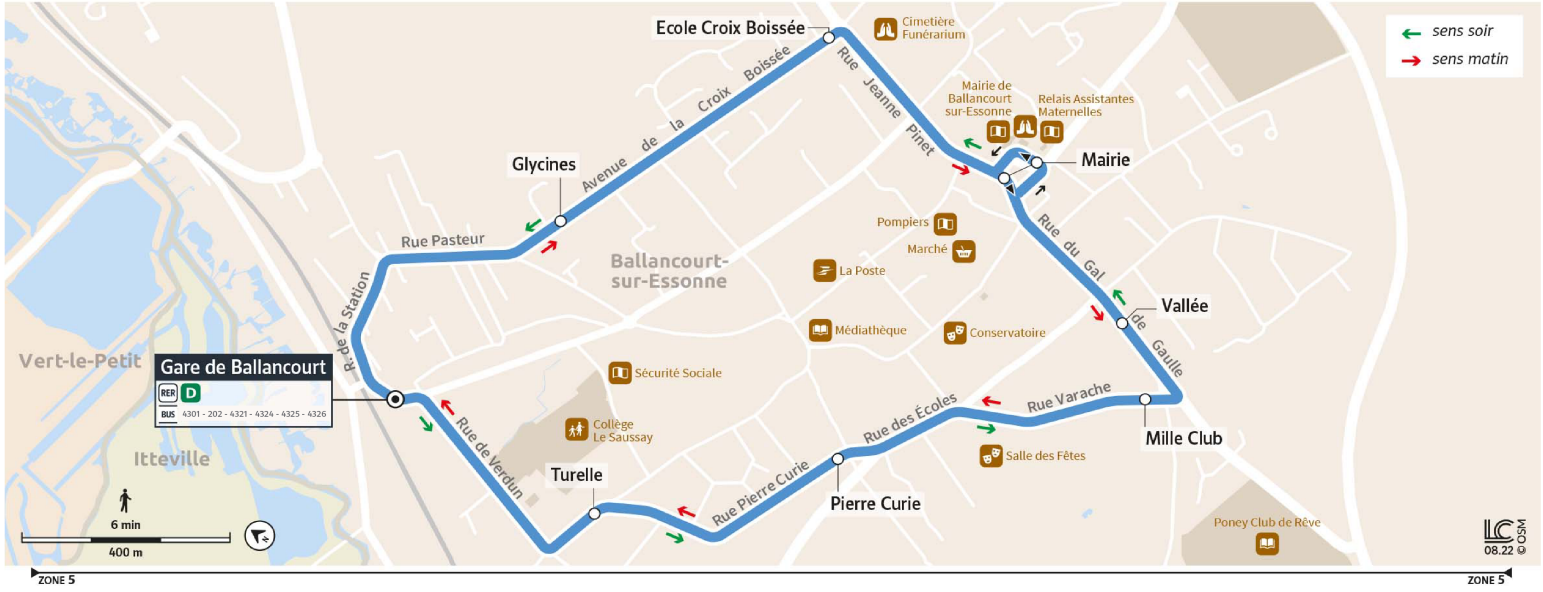

## Direction : CIRCULAIRE BALLANCOURT

4303 Circulaire Gare de Ballancourt via Mairie

Horaires valables du lundi 10 juillet 2023 au dimanche 3 septembre 2023

Du lundi au vendredi

BALLANCOURT-SUR-ESSONNE	Gare de Ballancourt	Glycines	Ecole Croix Boissée	Mairie	Vallée	Mille Club	Pierre Curie	Turelle	Gare de Ballancourt				
Gare de Ballancourt	05:56	06:11	06:26	06:41	06:56	07:11	07:26	07:41	07:56	08:11	08:26	08:46	09:01
Glycines	05:58	06:13	06:28	06:43	06:58	07:13	07:28	07:43	07:58	08:13	08:28	08:48	09:03
Ecole Croix Boissée	06:00	06:15	06:30	06:45	07:00	07:15	07:30	07:45	08:00	08:15	08:30	08:50	09:05
Mairie	06:02	06:17	06:32	06:47	07:02	07:17	07:32	07:47	08:02	08:17	08:32	08:52	09:07
Vallée	06:03	06:18	06:33	06:48	07:03	07:18	07:33	07:48	08:03	08:18	08:33	08:53	09:08
Mille Club	06:04	06:19	06:34	06:49	07:04	07:19	07:34	07:49	08:04	08:19	08:34	08:54	09:09
Pierre Curie	06:06	06:21	06:36	06:51	07:06	07:21	07:36	07:51	08:06	08:21	08:36	08:56	09:11
Turelle	06:08	06:23	06:38	06:53	07:08	07:23	07:38	07:53	08:08	08:23	08:38	08:58	09:13
Gare de Ballancourt	06:10	06:25	06:40	06:55	07:10	07:25	07:40	07:55	08:10	08:25	08:40	09:00	09:15