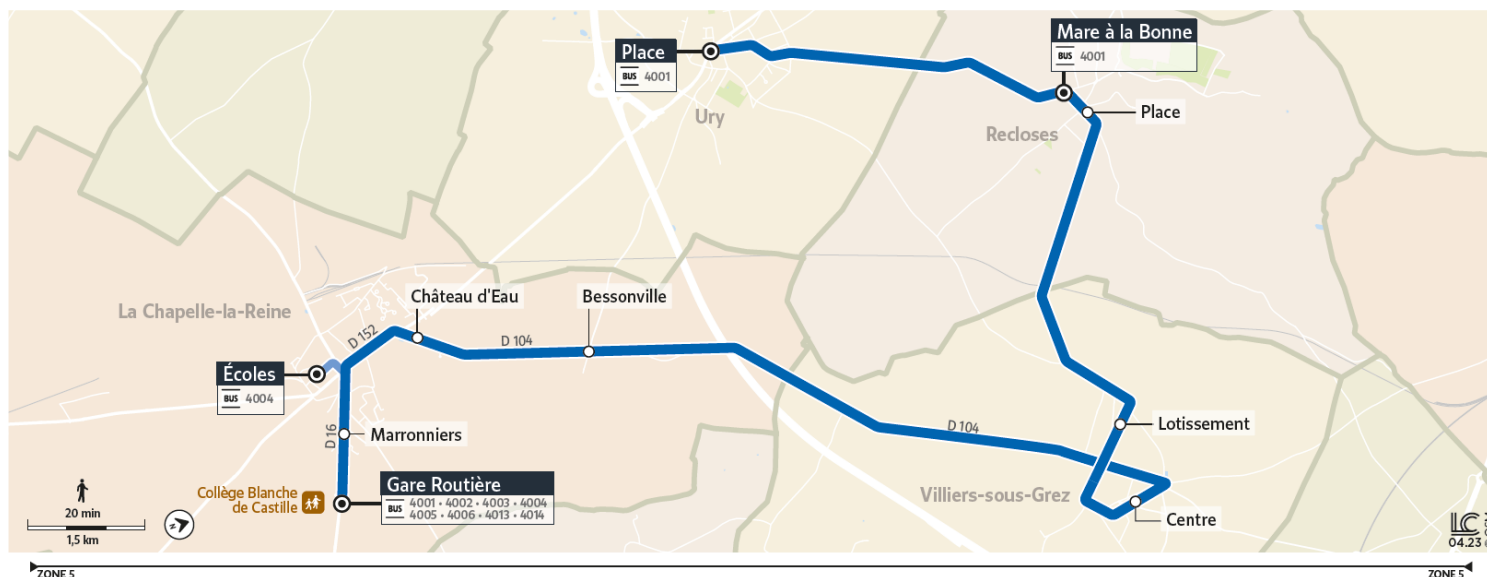

4008

URY

GARE ROUTIERE LA CHAPELLE LA REINE/ECOLE

Du lundi au Samedi en période scolaire uniquement

	Période de fonctionnement	SC	SC	SC	SC
	Jours de fonctionnement	LàS	LàV	LàV	LMJV
Ury	Poste			8:15	
	Place	6:50
Recloses	Mare à la Bonne	6:56	7:58
	Place	6:58	8:00
Villiers-sous-Grez	Lotissement	7:03	8:05
	Centre	7:07	8:09
La Chapelle-la-Reine	Gare Routière	8:20	8:25
	Marronniers	8:27
	Bessonville	7:10	8:14	8:31
	Château d'Eau	7:13	8:17	8:33
	Gare Routière	7:18	8:22
	École	8:42

LA CHAPELLE LA REINE URY

Du lundi au Samedi en période scolaire uniquement

	Période de fonctionnement	SC	SC	SC	SC	SC	SC	SC	SC	SC	SC
	Jours de fonctionnement	Me	Me	Me	LMJV	LMJV	LMJV	LMJV	LMJV	LMJV	LàV
La Chapelle-la-Reine	École	16:20
	Gare Routière	12:40	12:40	13:20	14:40	16:30	16:35	16:35	17:25	18:20	18:35
	Château d'Eau	12:46	13:26	14:46	16:41	17:31	18:41
	Bessonville	12:49	13:29	14:49	16:44	17:34	18:44
Villiers-sous-Grez	Centre	12:53	13:33	14:53	16:48	17:38	18:48
	Lotissement	12:55	13:35	14:55	16:50	17:40	18:50
Recloses	Place	13:00	13:40	15:00	16:55	17:45	18:55
	Mare à la Bonne	13:03	13:43	15:03	16:58	17:48	18:58
Ury	Place	12:45	13:49	15:09	16:40	17:54	18:25
La Chapelle-la-Reine	Marronniers	16:35
	Bessonville	16:40
	Château d'Eau	16:45