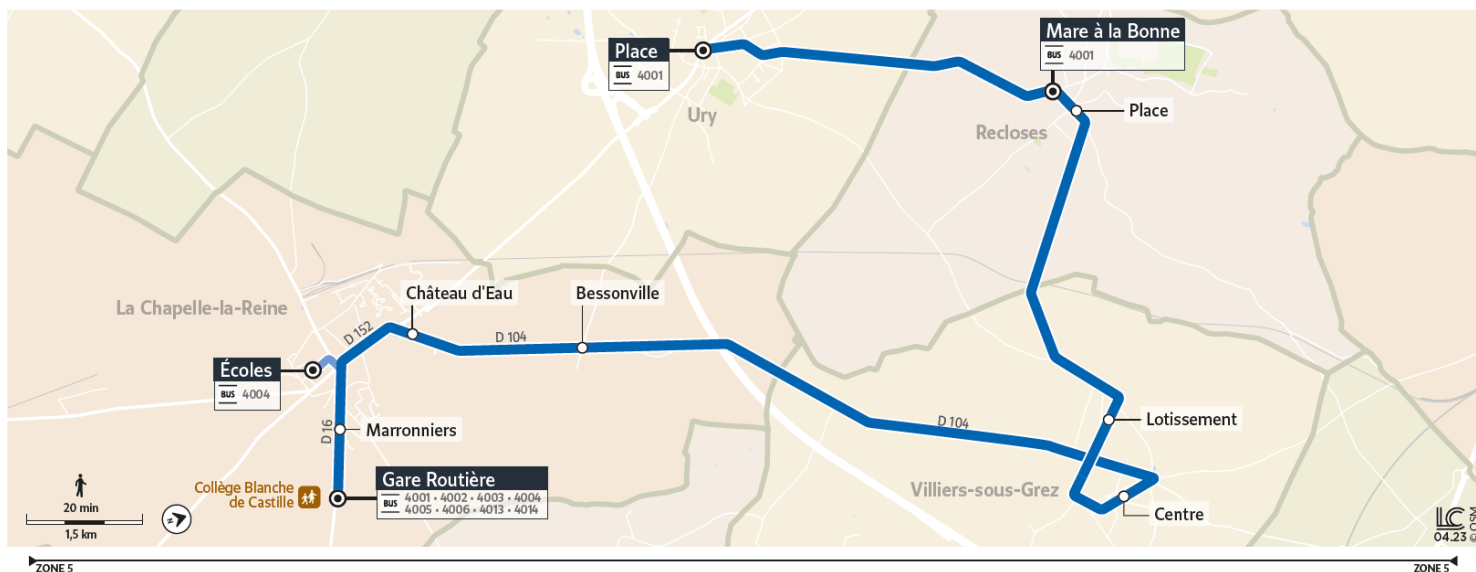

4008

URY

GARE ROUTIERE LA CHAPELLE LA REINE/ECOLE

Du lundi au Samedi en période scolaire uniquement

	Période de fonctionnement	SC	SC	SC	SC
	Jours de fonctionnement	LàS	LàV	LàV	LMJV
Ury	Poste			8:15	
	Place	6:50
Recloses	Mare à la Bonne	6:56	7:58
	Place	6:58	8:00
Villiers-sous-Grez	Lotissement	7:03	8:05
	Centre	7:07	8:09
La Chapelle-la-Reine	Gare Routière	8:20	8:25
	Marronniers	8:27
	Bessonville	7:10	8:14	8:31
	Château d'Eau	7:13	8:17	8:33
	Gare Routière	7:18	8:22
	École	8:42

LA CHAPELLE LA REINE URY

Du lundi au Samedi en période scolaire uniquement

	Période de fonctionnement	SC	SC	SC	SC	SC	SC	SC	SC	SC	SC
	Jours de fonctionnement	Me	Me	Me	LMJV	LMJV	LMJV	LMJV	LMJV	LMJV	LàV
La Chapelle-la-Reine	École	16:20
	Gare Routière	12:40	12:40	13:20	14:40	16:30	16:35	16:35	17:25	18:20	18:35
	Château d'Eau	12:46	13:26	14:46	16:41	17:31	18:41
	Bessonville	12:49	13:29	14:49	16:44	17:34	18:44
Villiers-sous-Grez	Centre	12:53	13:33	14:53	16:48	17:38	18:48
	Lotissement	12:55	13:35	14:55	16:50	17:40	18:50
Recloses	Place	13:00	13:40	15:00	16:55	17:45	18:55
	Mare à la Bonne	13:03	13:43	15:03	16:58	17:48	18:58
Ury	Place	12:45	13:49	15:09	16:40	17:54	18:25
La Chapelle-la-Reine	Marronniers	16:35
	Bessonville	16:40
	Château d'Eau	16:45