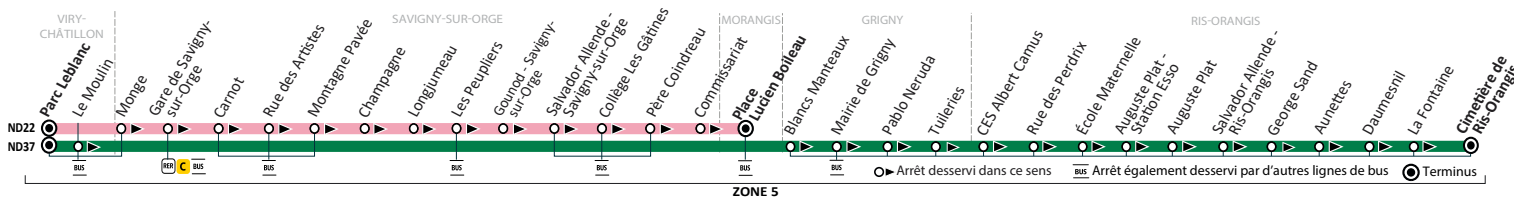

Horaires valables du 4 septembre 2023 au 5 juillet 2024 en période scolaire uniquement

Du lundi au vendredi en période scolaire uniquement

Circuit		ND22	ND37	ND22	ND37	ND22	ND37
VIRY-CHÂTILLON	Parc Leblanc	13:00	13:00	17:00	17:00	17:55	17:55
	Le Moulin		13:08		17:08		18:02
RIS-ORANGIS	CES Albert Camus		13:17		17:17		18:11
	Auguste Plat - Station Esso		13:21		17:21		18:15
	Aunettes		13:27		17:27		18:21
	Cimetière de Ris-Orangis		13:33		17:33		18:27
SAVIGNY-SUR-ORGE	Monge	13:05		17:04		18:00	
	Rue des Artistes	13:12		17:11		18:07	
	Longjumeau	13:19		17:18		18:14	
	Gounod - Savigny-sur-Orge	13:24		17:23		18:19	
	Salvador Allende - Savigny-sur-Orge	13:28		17:27		18:23	
	Commissariat	13:33		17:33		18:29	
MORANGIS	Place Lucien Boileau	13:37		17:37		18:33	

Circule uniquement le mercredi

Circule uniquement les lundis, mardis, jeudis et vendredis

i Bon à savoir

- Aucun service les samedis, dimanches et jours fériés.
- Les heures indiquées sont les heures de départ ou de passage. Elles sont données à titre indicatif et sont sujettes aux aléas de la circulation. Nous vous recommandons d'arriver 2 minutes avant l'horaire théorique de passage.
- À chaque arrêt, n'oubliez pas de faire signe au conducteur.