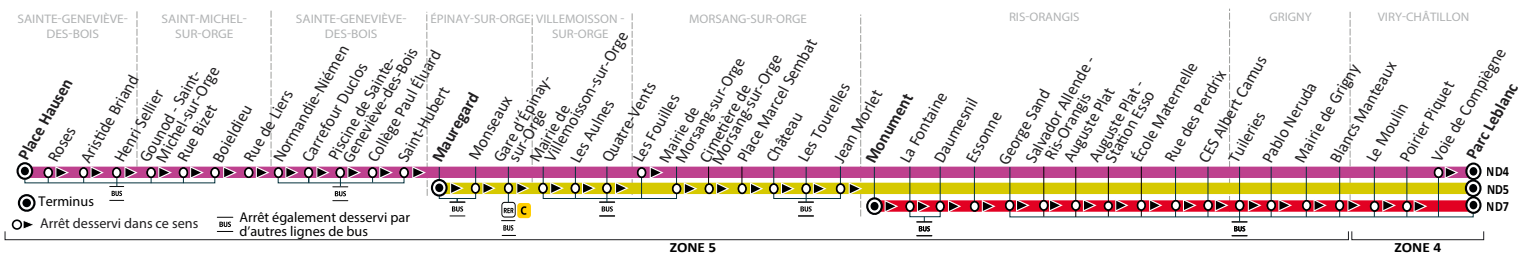

Horaires valables du 4 septembre 2023 au 5 juillet 2024 en période scolaire uniquement

Du lundi au vendredi en période scolaire uniquement

	Circuit	ND1	ND2	ND2 BIS	ND3	ND6
MONTLHÉRY	Place de l'Europe	07:34				
LONGPONT-SUR-ORGE	Guiperreux	07:42				
SAINT-MICHEL-SUR-ORGE	Gare de Saint-Michel-sur-Orge	07:46				
SAINTE-GENEVIÈVE-DES-BOIS	Cottage	07:49				
	Séguigny	07:51				
	Étoile Stalingrad	08:00				
VIRY-CHÂTILLON	François Mitterrand					07:47
MORSANG-SUR-ORGE	Pierre Mendès France				07:50	
	Les Pervenches				07:51	07:56
	Libération - Voie de Compiègne				07:56	
	Jean-Pierre Timbaud				08:01	
	Pavillon du Garde					08:02
MORANGIS	Place Lucien Boileau			07:49		
SAVIGNY-SUR-ORGE	Salvador Allende - Savigny-sur-Orge			07:59		
	Monge			08:08		
	Rue des Artistes		07:37			
	Longjumeau		07:44			
	Gounod - Savigny-sur-Orge		07:49			
	Commissariat		07:53			
VIRY-CHÂTILLON	La Forêt					08:07
	Docteur Roux				08:03	
	Parc Leblanc	08:15	08:15	08:15	08:15	08:15

Horaires valables du 4 septembre 2023 au 5 juillet 2024 en période scolaire uniquement

Du lundi au vendredi en période scolaire uniquement

	Circuit	ND4	ND5	ND7
SAINTE-GENEVIÈVE-DES-BOIS	Place Hausen	07:26		
SAINT-MICHEL-SUR-ORGE	Rue Bizet	07:32		
	Rue de Liers	07:36		
SAINTE-GENEVIÈVE-DES-BOIS	Normandie-Niémén	07:41		
	Piscine de Sainte-Geneviève-des-Bois	07:44		
ÉPINAY-SUR-ORGE	Mauregard		07:38	
	Gare d'Épinay-sur-Orge		07:43	
VILLEMORISSON-SUR-ORGE	Les Aulnes		07:48	
MORSANG-SUR-ORGE	Les Fouilles	07:52		
	Mairie de Morsang-sur-Orge		07:52	
	Place Marcel Sembat		07:56	
	Jean Morlet		08:06	
RIS-ORANGIS	Monument			07:45
	Essonne			07:50
	Auguste Plat - Station Esso			07:56
	CES Albert Camus			08:00
GRIGNY	Tuileries			08:02
VIRY-CHÂTILLON	Poirier Piquet			08:10
	Voie de Compiègne	08:01		
	Parc Leblanc	08:15	08:15	08:15