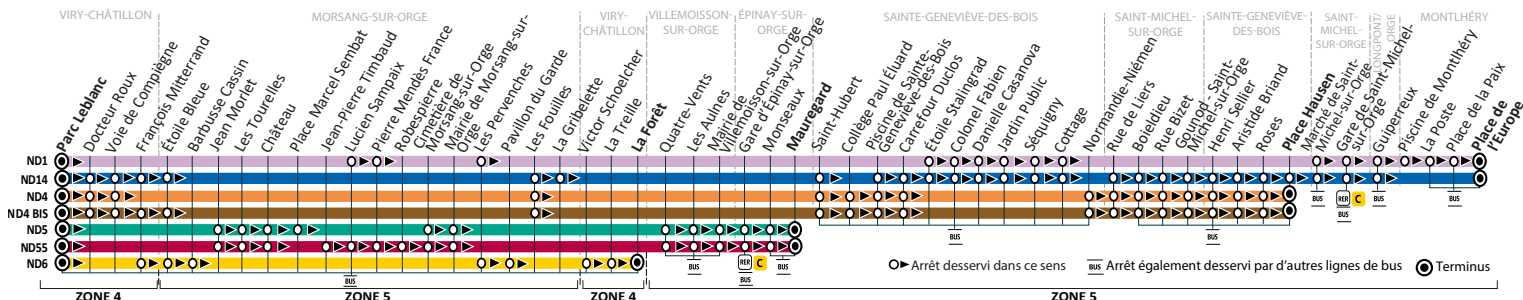

Horaires valables du 4 septembre 2023 au 5 juillet 2024 en période scolaire uniquement

Du lundi au vendredi en période scolaire uniquement

Circuit		ND1	ND4 BIS	ND5	ND1	ND4	ND5	ND6	ND14	ND55
VIRY-CHÂTILLON	Parc Leblanc	13:00	13:00	13:00	17:00	17:00	17:00	17:00	17:55	17:55
	Docteur Roux		13:08			17:10			18:04	
	Voie de Compiègne		13:10			17:12			18:06	
	François Mitterrand		13:14					17:13	18:08	
MORSANG-SUR-ORGE	Jean Morlet			13:06			17:06			18:00
	Place Marcel Sembat			13:13			17:14			
	Jean Pierre Timbaud									18:05
	Lucien Sampaix	13:12			17:13					18:07
	Mairie de Morsang-sur-Orge			13:17			17:18			18:15
	Les Pervenches	13:16			17:17			17:22		
	Pavillon du Garde							17:27		
VIRY-CHÂTILLON	Les Fouilles		13:18			17:19			18:13	
	La Gribelle								18:15	
VIRY-CHÂTILLON	La Forêt						17:32			
VILLEMOISSON-SUR-ORGE	Les Aulnes			13:21			17:23			18:18
EPINAY-SUR-ORGE	Gare d'Épinay-sur-Orge			13:26			17:29			18:25
	Mauregard			13:30			17:34			18:29
SAINTE-GENEVIEVE-DES-BOIS	Piscine de Sainte-Geneviève-des-Bois		13:25			17:27			18:21	
	Étoile Stalingrad	13:19			17:20				18:27	
	Séguigny	13:28			17:29				18:36	
	Cottage	13:30			17:31				18:38	
SAINT-MICHEL-SUR-ORGE	Normandie-Niemen		13:28			17:31				
	Rue de Liers		13:32			17:35			18:41	
SAINT-MICHEL-SUR-ORGE	Rue Bizet		13:35			17:38			18:44	
	Place Hausen		13:40			17:43			18:49	
SAINT-MICHEL-SUR-ORGE	Gare de Saint-Michel-sur-Orge	13:33			17:34			18:56		
LONGPONT-SUR-ORGE	Guiperreux	13:37			17:39			19:00		
MONTLHÉRY	Place de l'Europe	13:43			17:47			19:06		

Circule uniquement le mercredi

Circule uniquement les lundis, mardis, jeudis et vendredis

i Bon à savoir

- Aucun service les samedis, dimanches et jours fériés.
- Les heures indiquées sont les heures de départ ou de passage. Elles sont données à titre indicatif et sont sujettes aux aléas de la circulation. Nous vous recommandons d'arriver 2 minutes avant l'horaire théorique de passage.
- À chaque arrêt, n'oubliez pas de faire signe au conducteur.