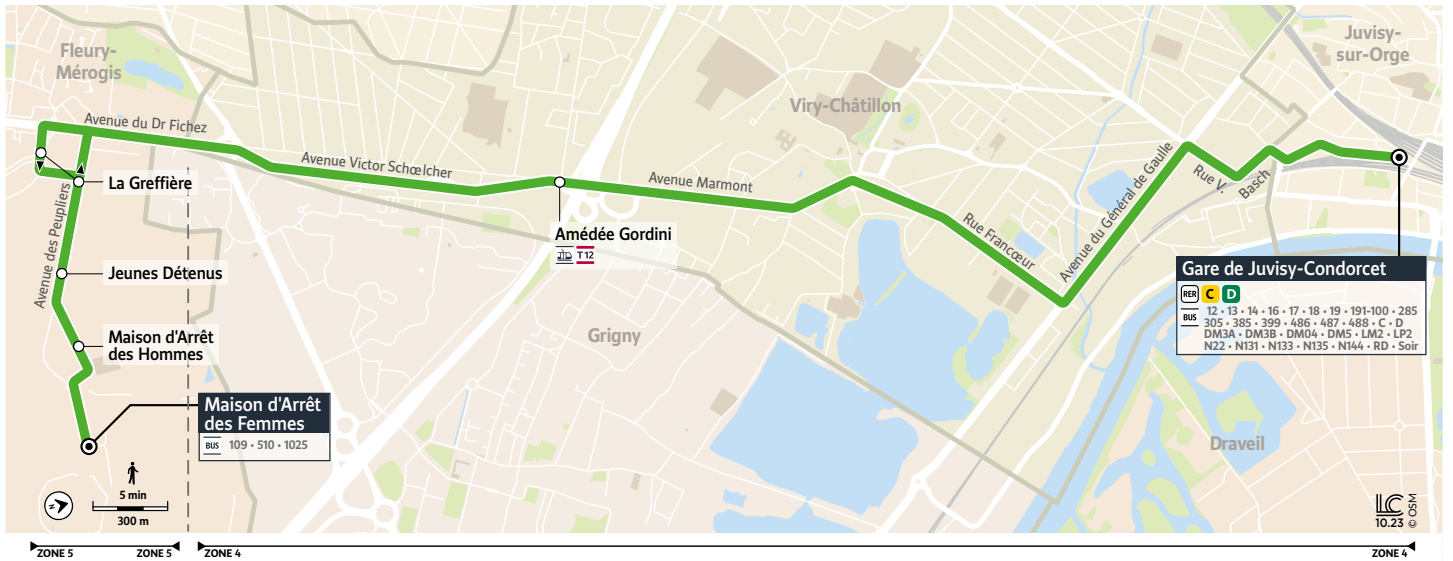

DM50

JUVISY-SUR-ORGE Gare de Juvisy → FLEURY-MÉROGIS Maison d'Arrêt des Femmes

Horaires valables du 8 janvier au 7 juillet 2024

Du lundi au vendredi

JUVISY-SUR-ORGE	Gare de Juvisy	7:35	8:35	9:35	11:07	12:07	13:07	14:37	15:37	16:36	17:52	19:05
VIRY-CHÂTILLON	Amédée Gordini	7:47	8:47	9:47	11:19	12:19	13:19	14:49	15:49	16:48	18:06	19:17
FLEURY-MÉROGIS	La Greffière	7:54	8:54	9:53	11:25	12:25	13:25	14:55	15:55	16:54	18:14	19:23
	Jeunes Détenus	7:55	8:55	9:54	11:26	12:26	13:26	14:56	15:56	16:55	18:15	19:24
	Maison d'Arrêt des Hommes	7:56	8:56	9:55	11:27	12:27	13:27	14:57	15:57	16:56	18:16	19:25
	Maison d'Arrêt des Femmes	7:58	8:58	9:57	11:29	12:29	13:29	14:59	15:59	16:58	18:18	19:27

Aucun service dimanche et jours fériés

Les horaires sont calculés dans des conditions normales de circulation et sont sujets à des aléas.

TRANSDEV COEUR ESSONNE
1 av. de la Résistance - ZI de la Croix Blanche
91700 Sainte-Geneviève-des-Bois
iledefrance-mobilites.fr

@CoeurEs_IDFM
L'information en direct :
01 69 46 69 00
service gratuit + prix appel
Du lundi au samedi de 6h30 à 20h

Téléchargez gratuitement les applications :

île de France
mobilités

DM50

FLEURY-MÉROGIS Maison d'Arrêt des Femmes → JUVISY-SUR-ORGE Gare de Juvisy

Horaires valables du 8 janvier au 7 juillet 2024

Du lundi au vendredi

		8:05	9:03	10:03	11:33	12:33	13:33	15:02	16:04	17:01	18:31	19:34
FLEURY-MÉROGIS	Maison d'Arrêt des Femmes											
	Maison d'Arrêt des Hommes	8:07	9:05	10:05	11:35	12:35	13:35	15:04	16:06	17:03	18:33	19:36
	Jeunes Détenus	8:08	9:06	10:06	11:36	12:36	13:36	15:05	16:07	17:04	18:34	19:37
	La Greffière	8:09	9:07	10:07	11:37	12:37	13:37	15:06	16:08	17:05	18:35	19:38
VIRY-CHÂTILLON	Amédée Gordini	8:16	9:13	10:13	11:43	12:43	13:43	15:12	16:14	17:12	18:42	19:44
JUVISY-SUR-ORGE	Gare de Juvisy	8:30	9:24	10:24	11:54	12:54	13:54	15:23	16:25	17:25	18:55	19:55