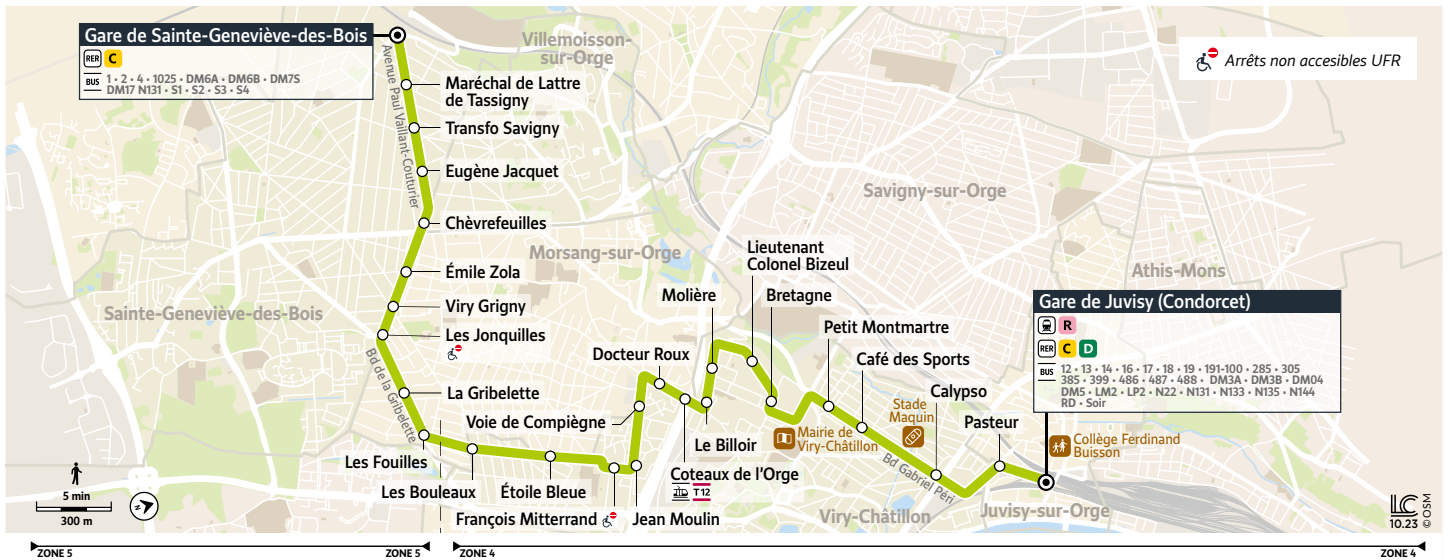

DM3B

JUVISY-SUR-ORGE Gare de Juvisy - Condorcet → SAINTE-GENEVIÈVE-DES-BOIS Gare

Horaires valables du 8 janvier au 7 juillet 2024

		Le samedi										
JUVISY-SUR-ORGE	Gare de Juvisy	14:33	15:18	16:01	16:44	17:29	18:23	19:23	20:25	21:23	22:08	23:08
	Pasteur	14:35	15:20	16:03	16:46	17:31	18:25	19:25	20:27	21:25	22:10	23:10
VIRY-CHÂTILLON	Calypso	14:38	15:23	16:06	16:49	17:34	18:28	19:28	20:30	21:28	22:13	23:13
	Café des Sports	14:42	15:27	16:11	16:54	17:39	18:33	19:32	20:34	21:32	22:16	23:16
	Petit Montmartre	14:44	15:29	16:13	16:56	17:41	18:35	19:34	20:36	21:34	22:17	23:17
	Bretagne	14:46	15:31	16:15	16:58	17:43	18:37	19:36	20:39	21:37	22:20	23:19
	Lieutenant Colonel Bizeul	14:47	15:32	16:16	16:59	17:44	18:38	19:37	20:40	21:38	22:21	23:20
	Molière	14:49	15:33	16:18	17:01	17:46	18:40	19:39	20:42	21:40	22:23	23:22
MORSANG-SUR-ORGE	Le Billoir	14:50	15:34	16:19	17:02	17:47	18:41	19:40	20:43	21:41	22:24	23:23
	Coteaux de l'Orge	14:51	15:35	16:20	17:03	17:48	18:42	19:41	20:44	21:42	22:25	23:23
VIRY-CHÂTILLON	Docteur Roux	14:53	15:37	16:22	17:04	17:49	18:44	19:43	20:45	21:43	22:26	23:24
	Voie de Compiègne	14:55	15:39	16:24	17:06	17:51	18:46	19:45	20:47	21:45	22:28	23:26
	Jean Moulin	14:56	15:40	16:25	17:07	17:52	18:47	19:46	20:48	21:46	22:29	23:27
	François Mitterrand	14:57	15:41	16:26	17:08	17:53	18:48	19:47	20:49	21:47	22:30	23:28
MORSANG-SUR-ORGE	Etoile Bleue	14:58	15:42	16:27	17:09	17:54	18:49	19:48	20:50	21:48	22:31	23:29
	Les Bouleaux	14:59	15:43	16:28	17:10	17:55	18:50	19:49	20:51	21:49	22:32	23:30
	Les Fouilles	15:00	15:44	16:29	17:11	17:56	18:51	19:50	20:52	21:50	22:33	23:31
	La Gribette	15:01	15:45	16:30	17:12	17:57	18:52	19:51	20:53	21:51	22:34	23:32
	Les Jonquilles	15:02	15:46	16:31	17:13	17:58	18:53	19:52	20:54	21:52	22:35	23:33
	Viry Grigny	15:03	15:47	16:32	17:14	17:59	18:54	19:53	20:55	21:53	22:36	23:34
	Emile Zola	15:04	15:48	16:33	17:15	18:00	18:55	19:54	20:56	21:54	22:37	23:35
SAINTE-GENEVIÈVE-DES-BOIS	Chevreuille	15:07	15:51	16:36	17:18	18:03	18:58	19:57	20:59	21:57	22:40	23:38
	Eugène Jacquet	15:08	15:52	16:37	17:19	18:04	18:59	19:58	21:00	21:58	22:41	23:39
	Transfo Savigny	15:09	15:53	16:38	17:20	18:05	19:00	19:59	21:01	21:59	22:42	23:40
	Maréchal de Lattre de Tassigny	15:10	15:54	16:39	17:21	18:06	19:01	20:00	21:02	22:00	22:43	23:41
	Gare de Sainte Geneviève des Bois	15:11	15:55	16:40	17:22	18:07	19:02	20:01	21:03	22:01	22:44	23:42

Les horaires sont calculés dans des conditions normales de circulation et sont sujets à des aléas.