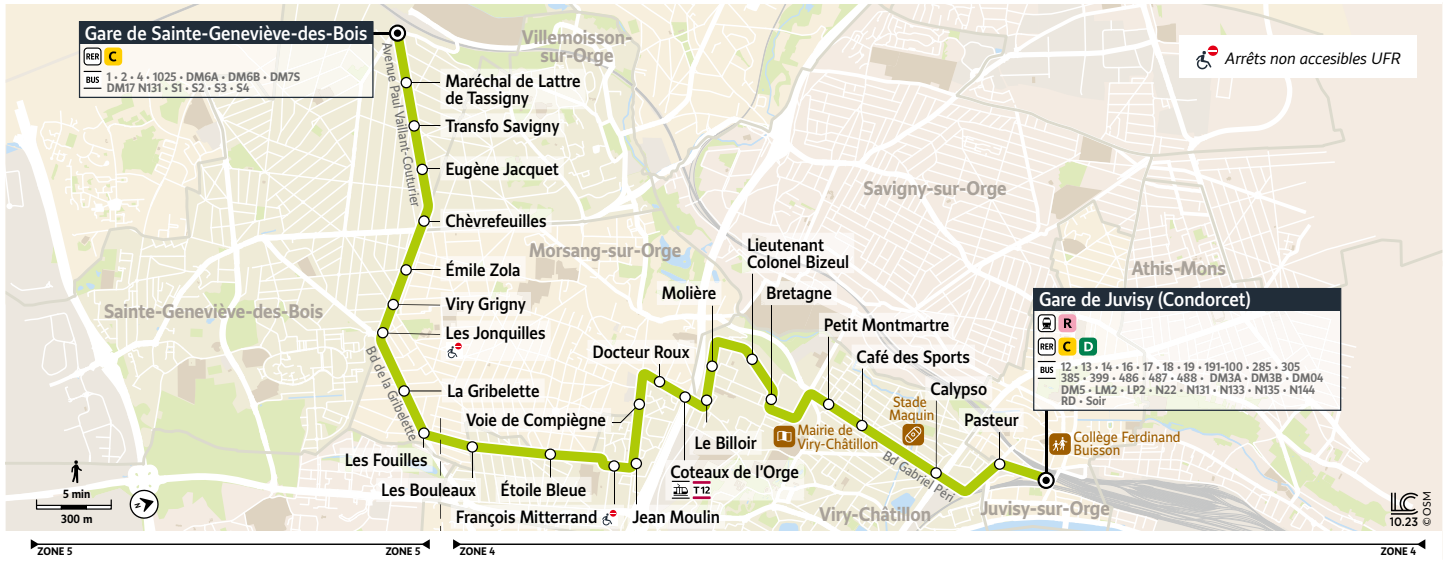

DM3B

SAINTE-GENEVIÈVE-DES-BOIS Gare → JUVISY-SUR-ORGE Gare de Juvisy - Condorcet

Horaires valables du 8 janvier au 7 juillet 2024

Le dimanche et jours fériés