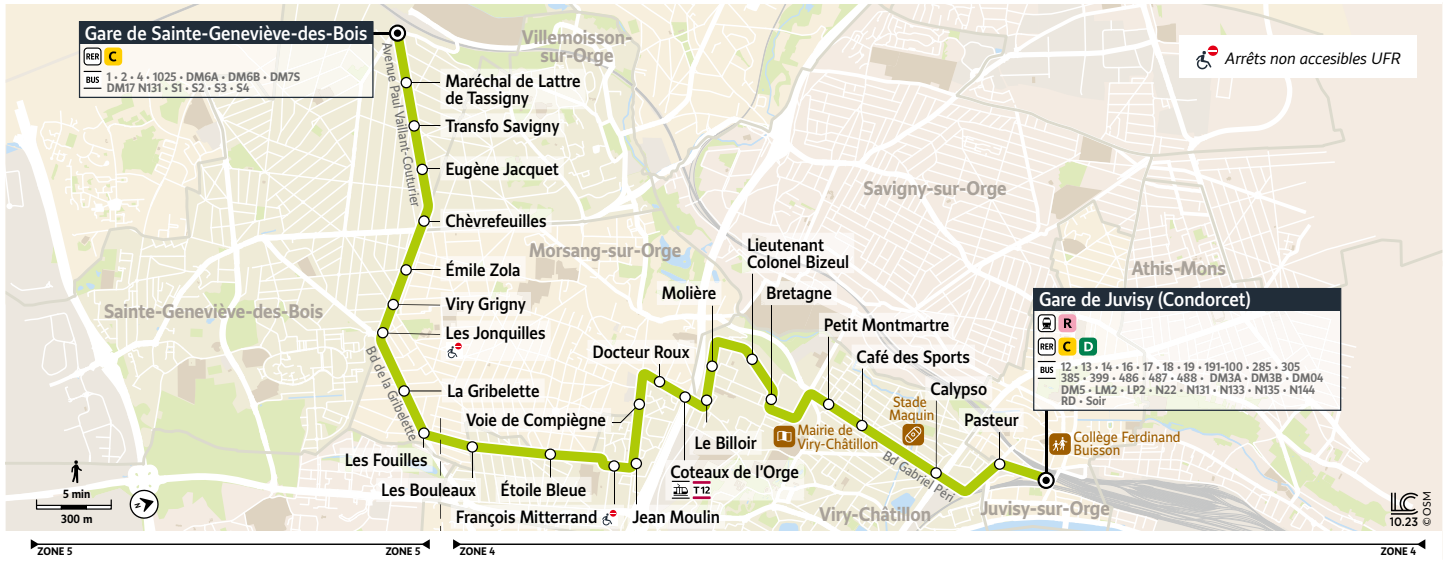

DM3B

JUVISY-SUR-ORGE Gare de Juvisy - Condorcet → SAINTE-GENEVIÈVE-DES-BOIS Gare

Horaires valables du 8 janvier au 7 juillet 2024

Le dimanche et jours fériés