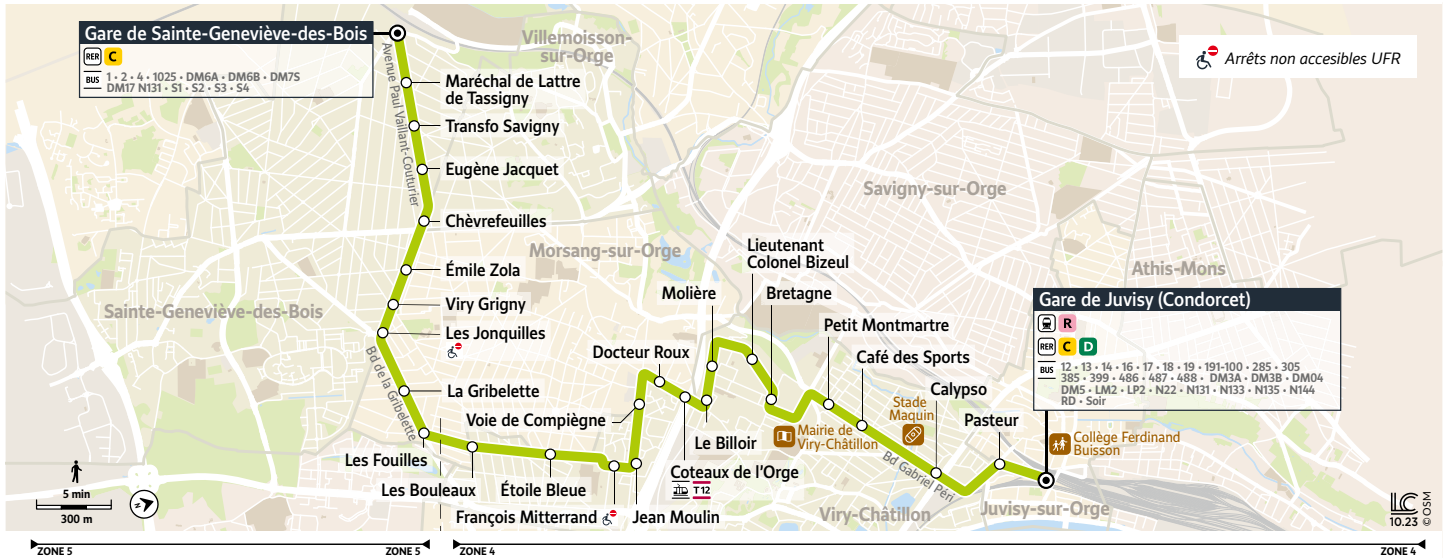

DM3B

JUVISY-SUR-ORGE Gare de Juvisy - Condorcet → SAINTE-GENEVIÈVE-DES-BOIS Gare

Horaires valables du 8 janvier au 7 juillet 2024

Du lundi au vendredi