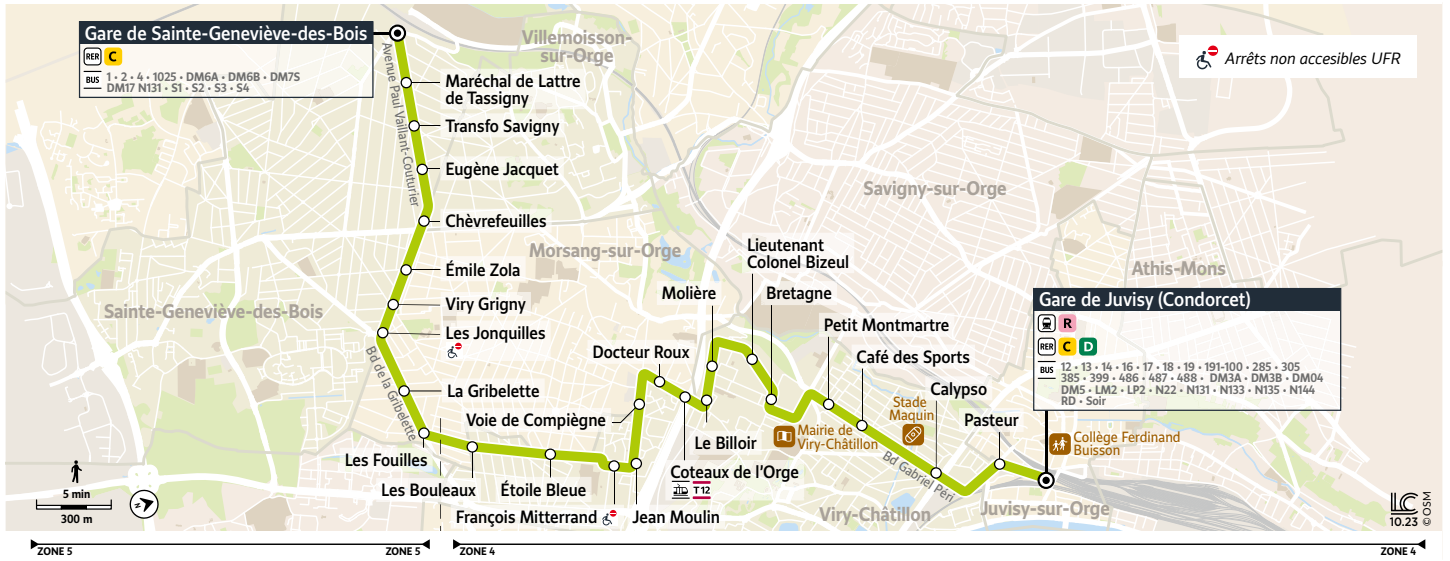

DM3B

JUVISY-SUR-ORGE Gare de Juvisy - Condorcet → SAINTE-GENEVIÈVE-DES-BOIS Gare

Horaires valables du 8 janvier au 7 juillet 2024

Du lundi au vendredi