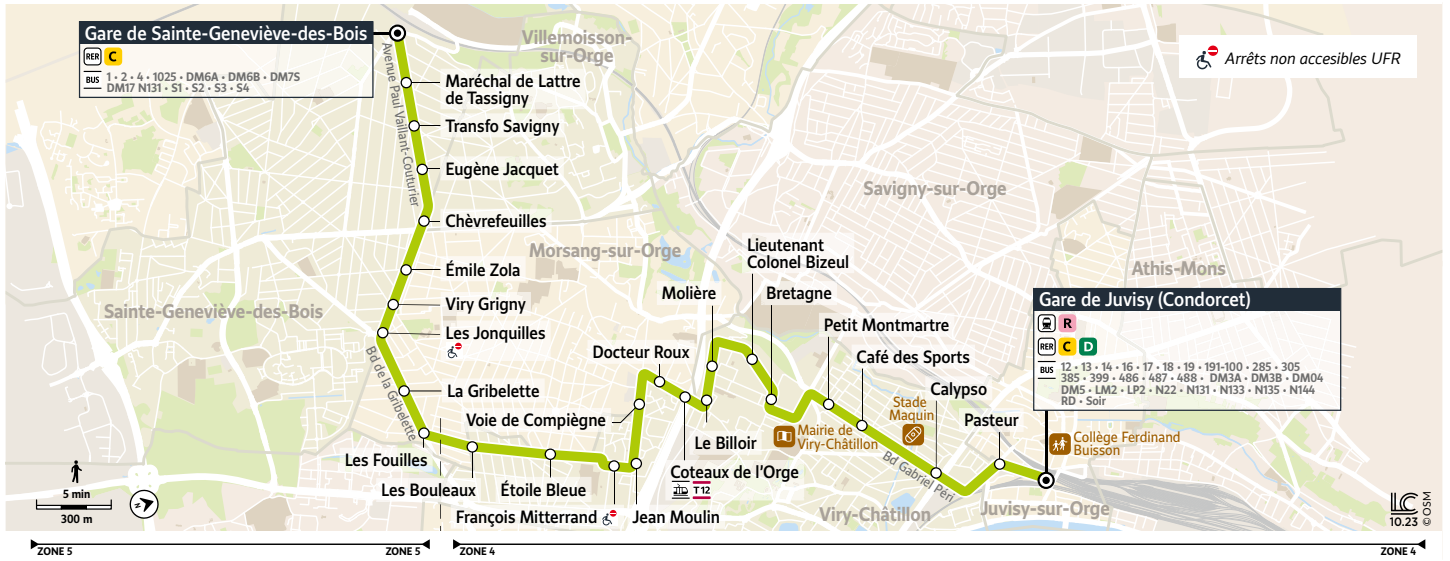

DM3B

SAINTE-GENEVIÈVE-DES-BOIS Gare → JUVISY-SUR-ORGE Gare de Juvisy - Condorcet

Horaires valables du 8 janvier au 7 juillet 2024

Du lundi au vendredi

SAINTE-GENEVIÈVE-DES-BOIS	Gare de Sainte Geneviève des Bois	5:40	6:01	6:19	6:38	6:57	7:14	7:33	7:52	8:12	8:37	8:57	9:18	9:48	10:18	10:58	11:39	12:19	12:59	13:39	14:19
	Maréchal de Lattre de Tassigny	5:42	6:03	6:21	6:40	6:59	7:16	7:35	7:54	8:14	8:39	8:59	9:20	9:50	10:20	11:00	11:41	12:21	13:01	13:41	14:21
	Transfo Savigny	5:42	6:03	6:21	6:40	6:59	7:16	7:35	7:54	8:14	8:39	8:59	9:20	9:50	10:20	11:00	11:41	12:21	13:01	13:41	14:21
	Eugène Jacquet	5:43	6:04	6:22	6:41	7:00	7:17	7:36	7:55	8:15	8:40	9:00	9:21	9:51	10:21	11:01	11:42	12:22	13:02	13:42	14:22
	Chevrefeuilles	5:44	6:05	6:23	6:42	7:01	7:18	7:37	7:56	8:16	8:41	9:01	9:22	9:52	10:22	11:02	11:43	12:23	13:03	13:43	14:23
	Emile Zola	5:46	6:07	6:25	6:44	7:03	7:20	7:39	7:58	8:18	8:43	9:03	9:24	9:54	10:24	11:04	11:45	12:25	13:05	13:45	14:25
	Viry Grigny	5:46	6:07	6:25	6:44	7:03	7:20	7:39	7:58	8:18	8:43	9:03	9:24	9:54	10:24	11:04	11:45	12:25	13:05	13:45	14:25
	Les Jonquilles	5:47	6:08	6:26	6:45	7:04	7:21	7:40	7:59	8:19	8:44	9:04	9:25	9:55	10:25	11:05	11:46	12:26	13:06	13:46	14:26
MORSANG-SUR-ORGE	La Gribelette	5:48	6:09	6:27	6:46	7:05	7:22	7:41	8:00	8:20	8:45	9:05	9:26	9:56	10:26	11:06	11:47	12:27	13:07	13:47	14:27
	Les Bouleaux	5:49	6:10	6:28	6:47	7:06	7:23	7:42	8:01	8:21	8:46	9:06	9:27	9:57	10:27	11:07	11:48	12:28	13:08	13:48	14:28
	Les Bouleaux	5:50	6:11	6:29	6:48	7:07	7:24	7:43	8:02	8:22	8:48	9:08	9:29	9:59	10:29	11:09	11:50	12:30	13:10	13:50	14:30
VIRY-CHÂTILLON	Etoile Bleue	5:52	6:13	6:31	6:50	7:09	7:26	7:45	8:04	8:24	8:50	9:10	9:31	10:01	10:31	11:11	11:52	12:32	13:12	13:52	14:32
	François Mitterrand	5:54	6:15	6:33	6:52	7:11	7:28	7:47	8:06	8:26	8:52	9:12	9:33	10:03	10:33	11:13	11:54	12:34	13:14	13:54	14:34
	Jean Moulin	5:55	6:16	6:34	6:53	7:12	7:29	7:48	8:07	8:27	8:53	9:13	9:34	10:04	10:34	11:14	11:55	12:35	13:15	13:55	14:35
	Voie de Compiègne	5:56	6:17	6:35	6:54	7:13	7:30	7:49	8:08	8:28	8:54	9:14	9:35	10:05	10:35	11:15	11:56	12:36	13:16	13:56	14:36
	Docteur Roux	5:58	6:19	6:37	6:56	7:15	7:32	7:52	8:11	8:31	8:56	9:16	9:37	10:07	10:37	11:17	11:58	12:38	13:18	13:58	14:38
MORSANG-SUR-ORGE	Coteaux de l'Orge	5:59	6:20	6:38	6:57	7:16	7:33	7:53	8:12	8:32	8:57	9:17	9:38	10:08	10:38	11:18	11:59	12:39	13:19	13:59	14:39
VIRY-CHÂTILLON	Le Billoir	6:00	6:21	6:39	6:58	7:17	7:34	7:54	8:13	8:33	8:58	9:18	9:39	10:09	10:39	11:19	12:00	12:40	13:20	14:00	14:40
	Molière	6:01	6:22	6:40	6:59	7:18	7:35	7:55	8:14	8:34	8:59	9:19	9:40	10:10	10:40	11:20	12:01	12:41	13:21	14:01	14:41
	Lieutenant Colonel Bizeul	6:02	6:23	6:41	7:01	7:20	7:37	7:57	8:16	8:36	9:01	9:21	9:41	10:11	10:41	11:21	12:02	12:42	13:22	14:02	14:42
	Bretagne	6:04	6:25	6:43	7:03	7:22	7:39	7:59	8:18	8:38	9:03	9:23	9:43	10:13	10:43	11:23	12:04	12:44	13:24	14:04	14:44
	Petit Montmartre	6:06	6:27	6:45	7:05	7:24	7:41	8:01	8:20	8:40	9:05	9:25	9:45	10:15	10:45	11:25	12:06	12:46	13:26	14:06	14:46
	Café des Sports	6:07	6:28	6:47	7:07	7:26	7:44	8:04	8:23	8:43	9:07	9:27	9:47	10:17	10:47	11:27	12:08	12:48	13:28	14:08	14:48
	Calypso	6:10	6:31	6:51	7:11	7:30	7:50	8:10	8:29	8:50	9:11	9:31	9:51	10:21	10:51	11:31	12:12	12:51	13:31	14:11	14:51
	JUVISY-SUR-ORGE	Pasteur	6:12	6:33	6:53	7:13	7:32	7:52	8:12	8:31	8:52	9:13	9:33	9:53	10:23	10:53	11:33	12:13	12:53	13:33	14:13
	Gare de Juvisy	6:13	6:34	6:54	7:14	7:33	7:54	8:14	8:33	8:54	9:14	9:34	9:54	10:24	10:54	11:34	12:14	12:54	13:34	14:14	14:54