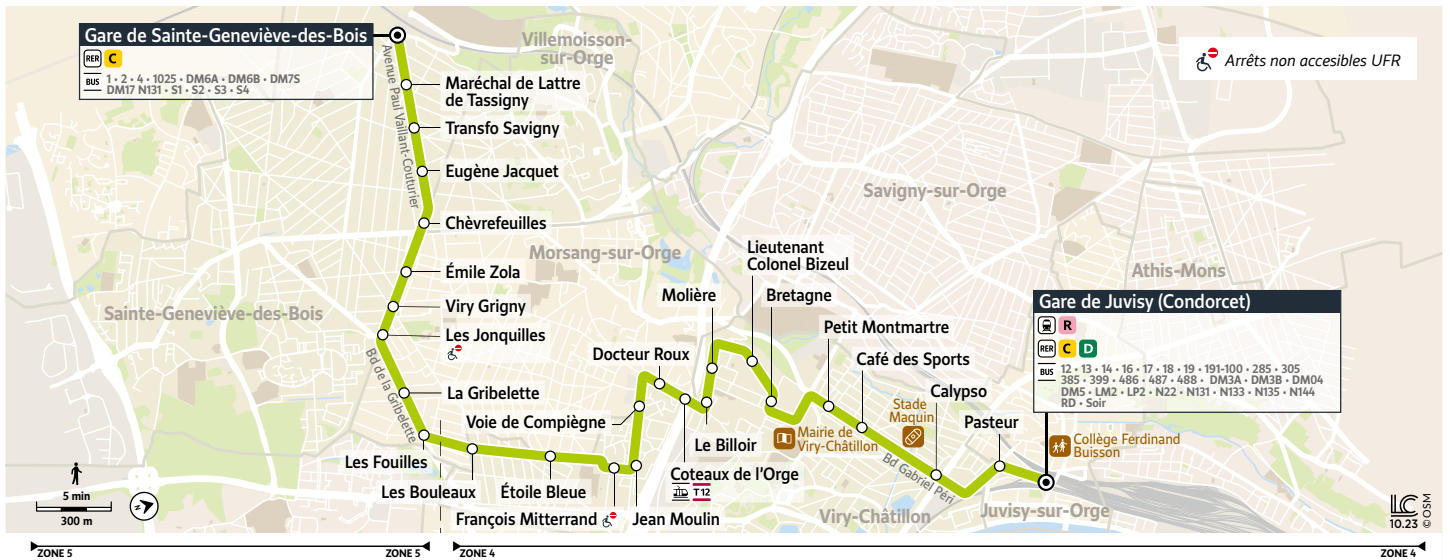

DM3B

SAINTE-GENEVIÈVE-DES-BOIS Gare → JUVISY-SUR-ORGE Gare de Juvisy - Condorcet

Horaires valables du 8 janvier au 7 juillet 2024

Du lundi au vendredi