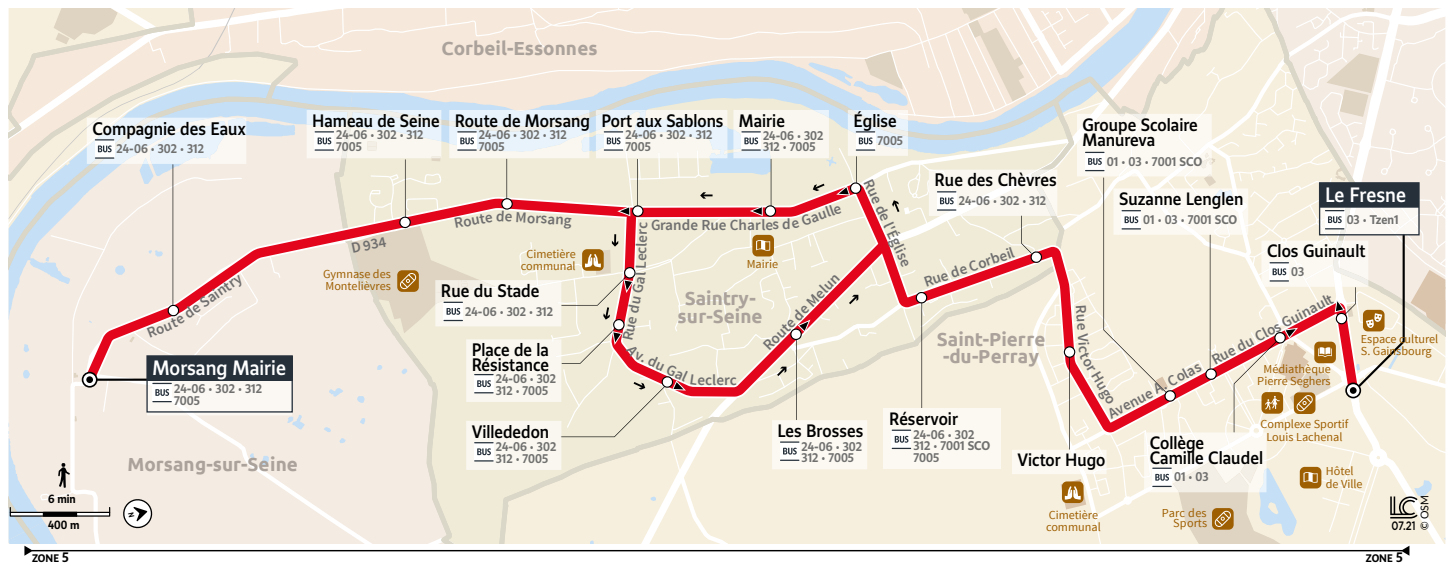

Horaires valables du 3 janvier 2022 au 30 août 2023

## Du lundi au vendredi

	Période de fonctionnement	A	A	A	A	A	A	A	A	A	A	A
	Jours de fonctionnement	LàV	LàV	LàV	LàV	LàV	LàV	LàV	LàV	LàV	LàV	LàV
<b>TZEN1 en provenance de Corbeil-Essonnes</b>		06:23	07:06	07:58	08:43	11:54	13:09	14:01	15:00	16:04	17:07	17:45
<b>TZEN1 en provenance de Lieusaint Moissy</b>		06:26	07:04	07:57	08:42	11:58	13:13	14:09	15:08	16:08	17:09	17:45
<b>SAINT-PIERRE-DU-PERRY</b>	<b>Le Fresno</b>	6:32	7:16	8:06	8:52	12:10	13:16	14:14	15:12	16:12	17:12	17:55
	<b>Clos Guinault</b>	6:33	7:17	8:07	8:53	12:11	13:17	14:15	15:13	16:13	17:13	17:56
	<b>Suzanne Lenglen</b>	6:34	7:18	8:08	8:54	12:12	13:18	14:16	15:14	16:14	17:14	17:57
	<b>Groupe Scolaire Manureva</b>	6:35	7:19	8:09	8:55	12:13	13:19	14:17	15:15	16:15	17:15	17:58
	<b>Victor Hugo</b>	6:36	7:20	8:10	8:56	12:14	13:20	14:18	15:16	16:16	17:16	17:59
<b>SAINTRY-SUR-SEINE</b>	<b>Rue des Chèvres</b>	6:38	7:22	8:12	8:58	12:16	13:22	14:20	15:18	16:18	17:18	18:01
	<b>Réservoir</b>	6:40	7:24	8:14	9:00	12:18	13:24	14:22	15:20	16:20	17:20	18:03
	<b>Eglise</b>	6:41	7:25	8:15	9:01	12:19	13:25	14:23	15:21	16:21	17:21	18:04
	<b>Mairie</b>	6:43	7:27	8:17	9:03	12:21	13:27	14:25	15:23	16:23	17:23	18:06
	<b>Port aux Sablons</b>	6:44	7:28	8:18	9:04	12:22	13:28	14:26	15:24	16:24	17:24	18:07
	<b>Route de Morsang</b>	6:45	7:29	8:19	9:05	12:23	13:29	14:27	15:25	16:25	17:25	18:08
	<b>Hameau de Seine</b>	6:46	7:30	8:20	9:06	12:24	13:30	14:28	15:26	16:26	17:26	18:09
<b>MORSANG-SUR-SEINE</b>	<b>Compagnie des Eaux</b>	6:47	7:31	8:21	9:07	12:25	13:31	14:29	15:27	16:27	17:27	18:10
	<b>Mairie</b>	6:50	7:34	8:24	9:10	12:28	13:34	14:32	15:30	16:30	17:30	18:13