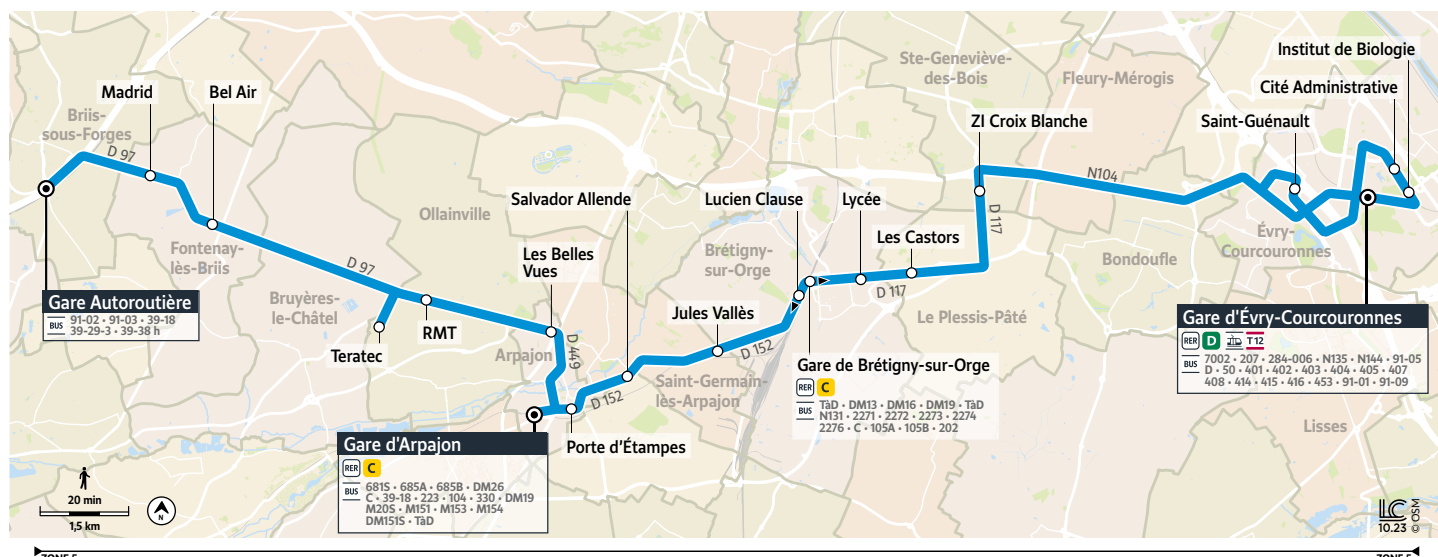

9104

ÉVRY Gare d'Évry-Courcouronnes Centre → BRIIS-SOUS-FORGES Gare Autoroutière/ ARPAJON Gare d'Arpajon

Horaires valables du 8 janvier au 7 juillet 2024