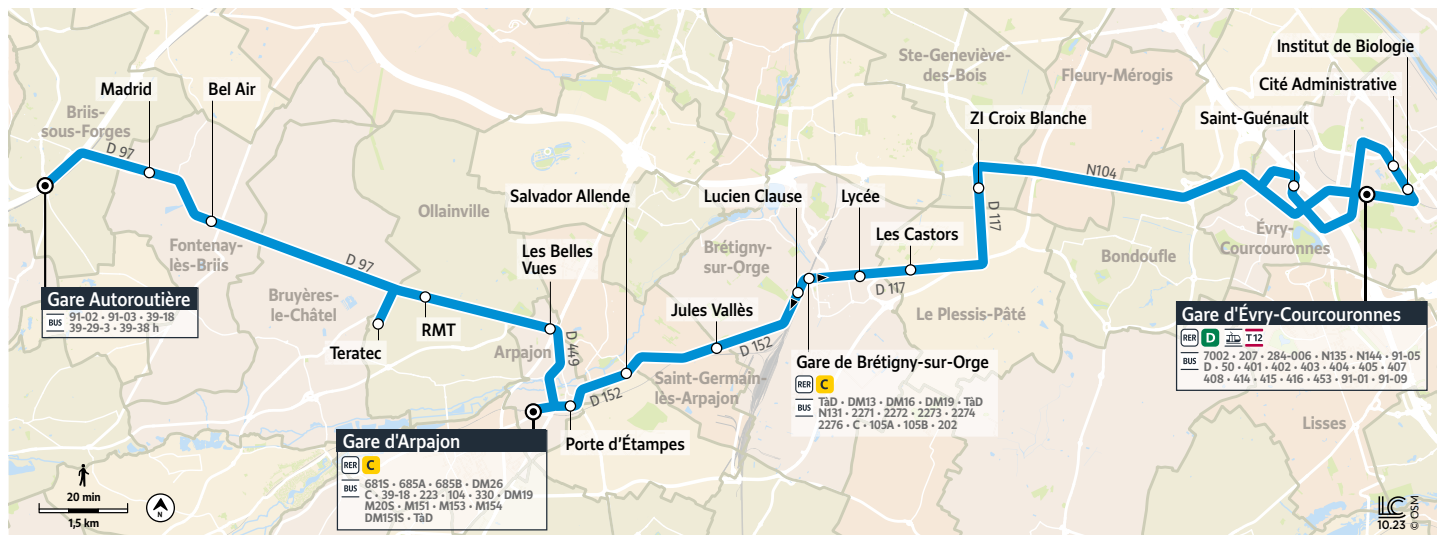

### Jours de fonctionnement

S : uniquement le samedi  
D : uniquement le dimanche et les jours fériés

Les horaires sont calculés dans des conditions normales de circulation et sont sujets à des aléas.

**TRANSDEV COEUR ESSONNE**  
1 av. de la Résistance - ZI de la Croix Blanche  
91700 Sainte-Geneviève-des-Bois  
iledefrance-mobilites.fr

## ÉVRY Gare d'Évry-Courcouronnes Centre → BRIIS-SOUS-FORGES Gare Autoroutière/ ARPAJON Gare d'Arpajon

Horaires valables du 8 janvier au 7 juillet 2024