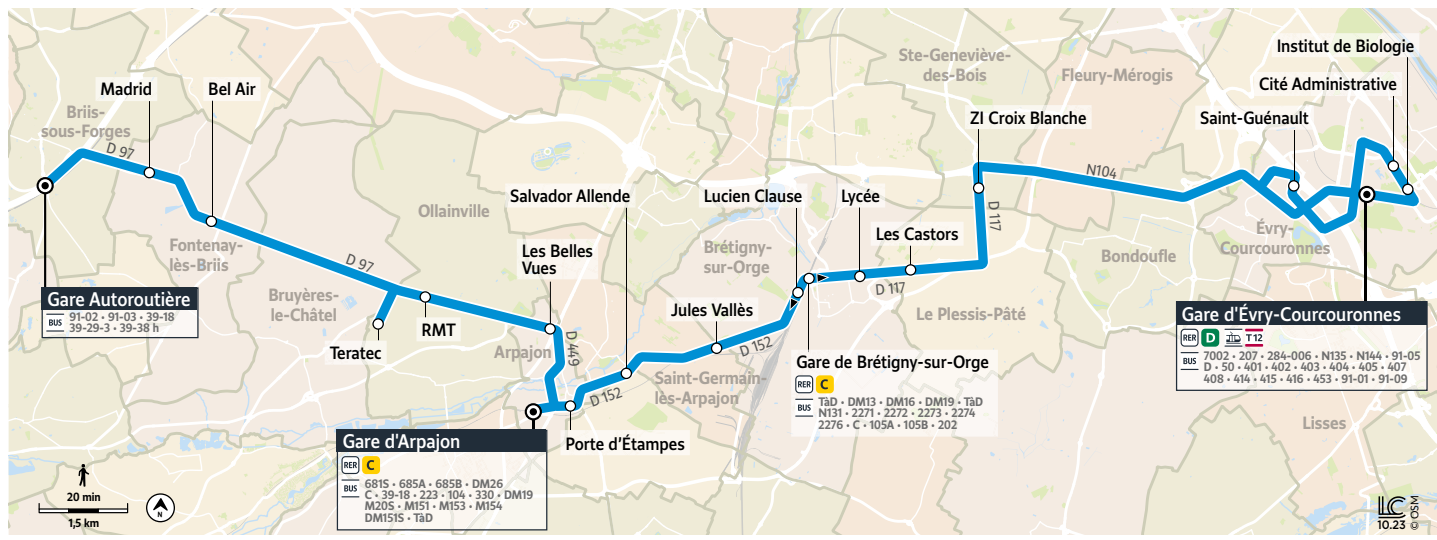

9104

ARPAJON Gare d'Arpajon → ÉVRY Gare d'Évry-Courcouronnes Centre

Horaires valables du 8 janvier au 7 juillet 2024

Le samedi, le dimanche et les jours fériés