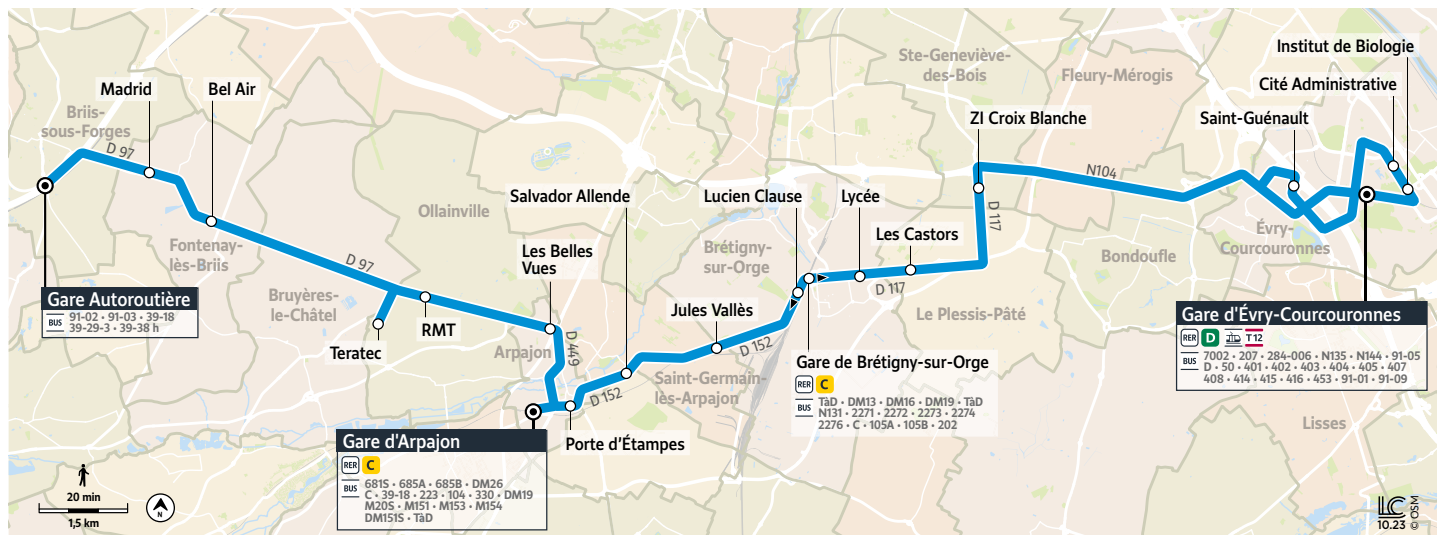

9104

ÉVRY Gare d'Évry-Courcouronnes Centre → BRIIS-SOUS-FORGES Gare Autoroutière/ ARPAJON Gare d'Arpajon

Horaires valables du 8 janvier au 7 juillet 2024

Du lundi au vendredi