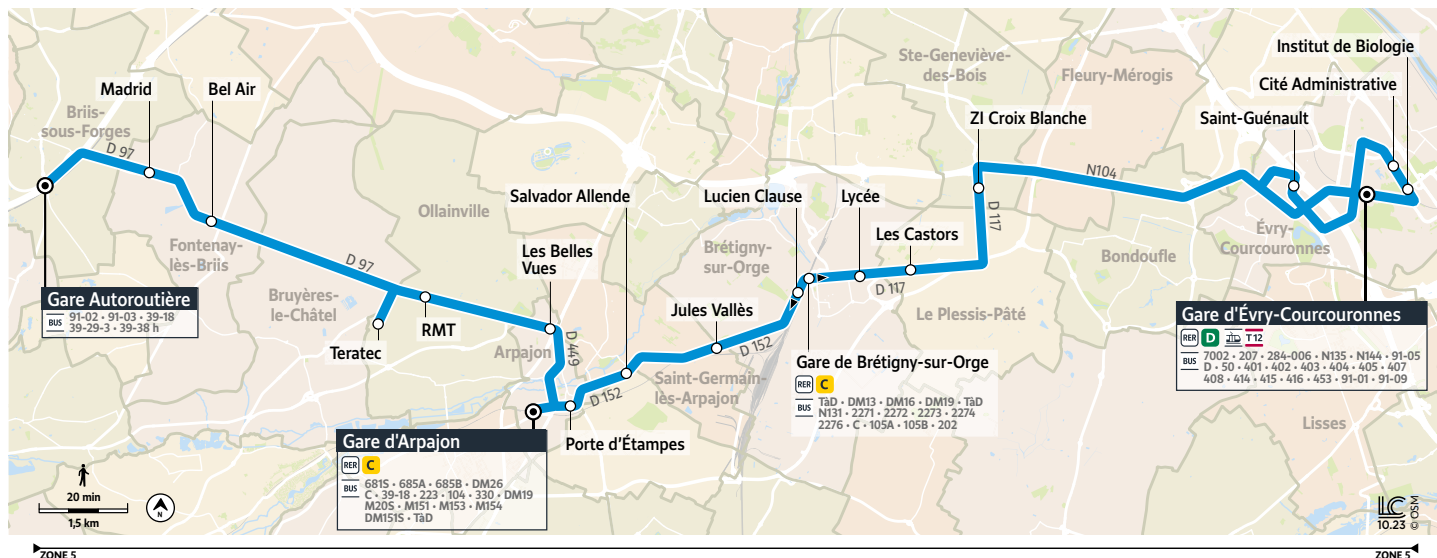

## BRIIS-SOUS-FORGES Gare Autoroutière / ARPAJON Gare d'Arpajon → ÉVRY Gare d'Évry-Courcouronnes Centre

Horaires valables du 8 janvier au 7 juillet 2024