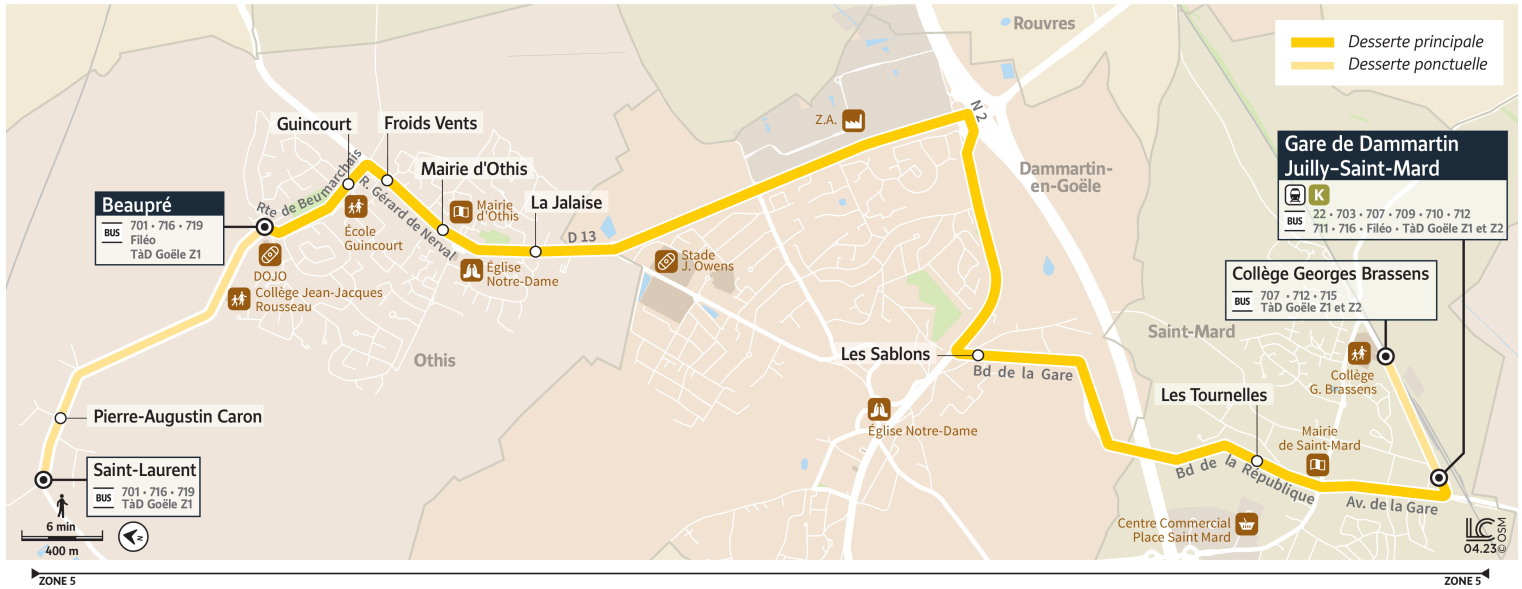

708

Direction :

Gare de Dammartin-Juilly-Saint-Mard

Horaires valables à partir du 11 septembre 2023

		Du lundi au vendredi														
OTHIS	Saint-Laurent	4:54	5:35	6:05	6:35	7:05	7:18	7:35	8:07	8:25	9:05					
	Pierre-Augustin Caron	4:55	5:36	6:06	6:36	7:06	7:19	7:36	8:08	8:26	9:06					
	Beaupré	4:58	5:39	6:09	6:39	6:54	7:09	7:22	7:39	7:47	8:11	8:29	9:09	17:13	18:14	19:14
	Guincourt	4:59	5:40	6:10	6:40	6:55	7:10	7:24	7:41	7:49	8:13	8:31	9:11	17:15	18:16	19:16
	Froids Vents	5:00	5:41	6:11	6:41	6:56	7:11	7:25	7:42	7:50	8:14	8:32	9:12	17:16	18:17	19:17
	Mairie d'Othis	5:01	5:42	6:12	6:42	6:57	7:12	7:26	7:43	7:51	8:15	8:33	9:13	17:17	18:18	19:18
	La Jalaise	5:03	5:44	6:14	6:44	6:59	7:14	7:28	7:45	7:53	8:17	8:35	9:15	17:19	18:20	19:20
DAMMARTIN-EN-GOËLE	Les Sablons	5:09	5:50	6:20	6:50	7:05	7:20	7:34	7:51	7:59	8:23	8:41	9:21	17:25	18:26	19:26
SAINT-MARD	Les Tournelles	5:13	5:54	6:24	6:54	7:09	7:24	7:38	7:55	8:03	8:27	8:45	9:25	17:29	18:30	19:30
	Gare de Dammartin-Juilly-Saint-Mard	5:15	5:56	6:26	6:56	7:11	7:26	7:40	7:57	8:05	8:29	8:47	9:27	17:31	18:32	19:32
	Collège Georges Brassens							7:42				8:49				

TàD Tous les arrêts sont desservis par le TàD Goële, de 9:54 jusqu'à 16:00, du lundi au vendredi, et de 9:54 jusqu'à 20:50 le samedi, sur réservation.

Goële Pour les trains de 20:13 et de 21:22, au départ de la Gare du Nord, du lundi au vendredi, le TàD Goële prend le relais de la ligne 708 et desservira tous les arrêts **sur réservation**. Plus d'information sur le site tad.iledefrance-mobilites.fr et sur l'application TAD Île-de-France Mobilités

		Du lundi au vendredi	
SAINT-MARD	Gare de Dammartin-Juilly-Saint-Mard	19:49	20:24
	Les Tournelles	19:51	20:26
DAMMARTIN-EN-GOËLE	Les Sablons	19:55	20:30
OTHIS	La Jalaise	20:01	20:36
	Mairie d'Othis	20:02	20:37
	Froids Vents	20:04	20:39
	Guincourt	20:05	20:40
	Beaupré	20:06	20:41
	Pierre-Augustin Caron	20:09	20:44
	Saint-Laurent	20:10	20:45