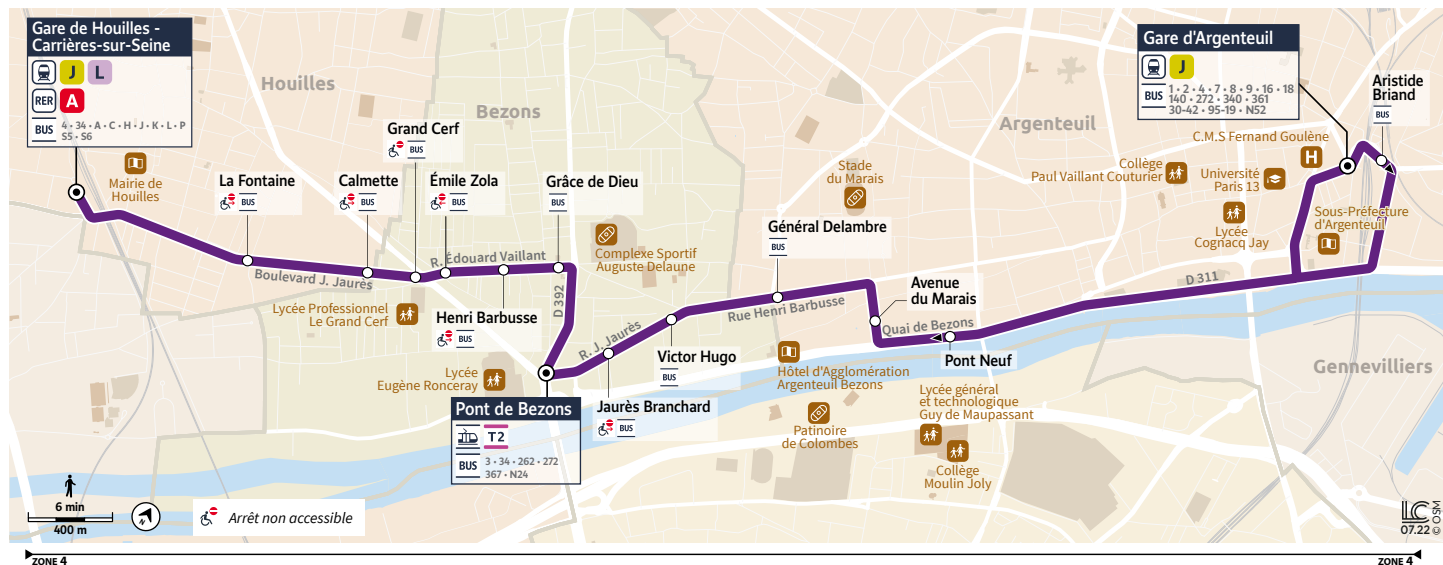

6

Gare d'ARGENTEUIL → Gare de HOUILLES - CARRIÈRES-SUR-SEINE

Horaires valables du 28 août au 24 décembre 2023 et du 8 janvier au 14 juillet 2024

Du lundi au vendredi

ARGENTEUIL	Gare d'Argenteuil	5:25	5:57	6:27	7:01	7:15	7:30	7:45	8:00	8:15	8:30	8:45	9:00	9:15	9:29	10:00	10:30	11:01	11:31	12:02
	Avenue du Marais	5:31	6:03	6:34	7:10	7:24	7:39	7:54	8:09	8:24	8:39	8:54	9:08	9:23	9:36	10:07	10:37	11:08	11:38	12:09
BEZONS	Jaurès Branchard	5:35	6:07	6:39	7:15	7:31	7:46	8:01	8:16	8:31	8:46	9:01	9:15	9:28	9:41	10:12	10:42	11:13	11:43	12:14
	Pont de Bezons	5:36	6:08	6:40	7:17	7:33	7:48	8:03	8:18	8:33	8:48	9:03	9:17	9:29	9:42	10:13	10:43	11:14	11:44	12:15
	Grand Cerf	5:42	6:14	6:48	7:26	7:43	7:58	8:13	8:28	8:42	8:57	9:12	9:25	9:37	9:50	10:21	10:51	11:22	11:52	12:23
HOUILLES	Gare de Houilles - Carrières-sur-seine	5:49	6:21	6:55	7:35	7:52	8:07	8:22	8:37	8:51	9:05	9:20	9:33	9:43	9:56	10:27	10:57	11:28	11:58	12:29

Du lundi au vendredi

ARGENTEUIL	Gare d'Argenteuil	12:32	13:04	13:34	14:06	14:36	15:08	15:38	16:11	16:30	16:46	17:00	17:15	17:30	17:45	18:00	18:15	18:30	18:45	19:00
	Avenue du Marais	12:39	13:11	13:41	14:13	14:43	15:15	15:45	16:19	16:38	16:54	17:08	17:23	17:38	17:54	18:09	18:24	18:38	18:52	19:07
BEZONS	Jaurès Branchard	12:44	13:16	13:46	14:18	14:48	15:20	15:50	16:25	16:44	17:00	17:15	17:30	17:45	18:01	18:16	18:31	18:45	18:59	19:13
	Pont de Bezons	12:45	13:17	13:47	14:19	14:49	15:21	15:51	16:26	16:45	17:01	17:17	17:32	17:47	18:03	18:18	18:33	18:47	19:01	19:14
	Grand Cerf	12:53	13:24	13:54	14:26	14:56	15:28	15:58	16:34	16:54	17:10	17:26	17:41	17:56	18:13	18:28	18:42	18:57	19:11	19:23
HOUILLES	Gare de Houilles - Carrières-sur-seine	12:59	13:31	14:01	14:33	15:03	15:35	16:05	16:41	17:02	17:18	17:34	17:49	18:04	18:21	18:36	18:49	19:05	19:19	19:31