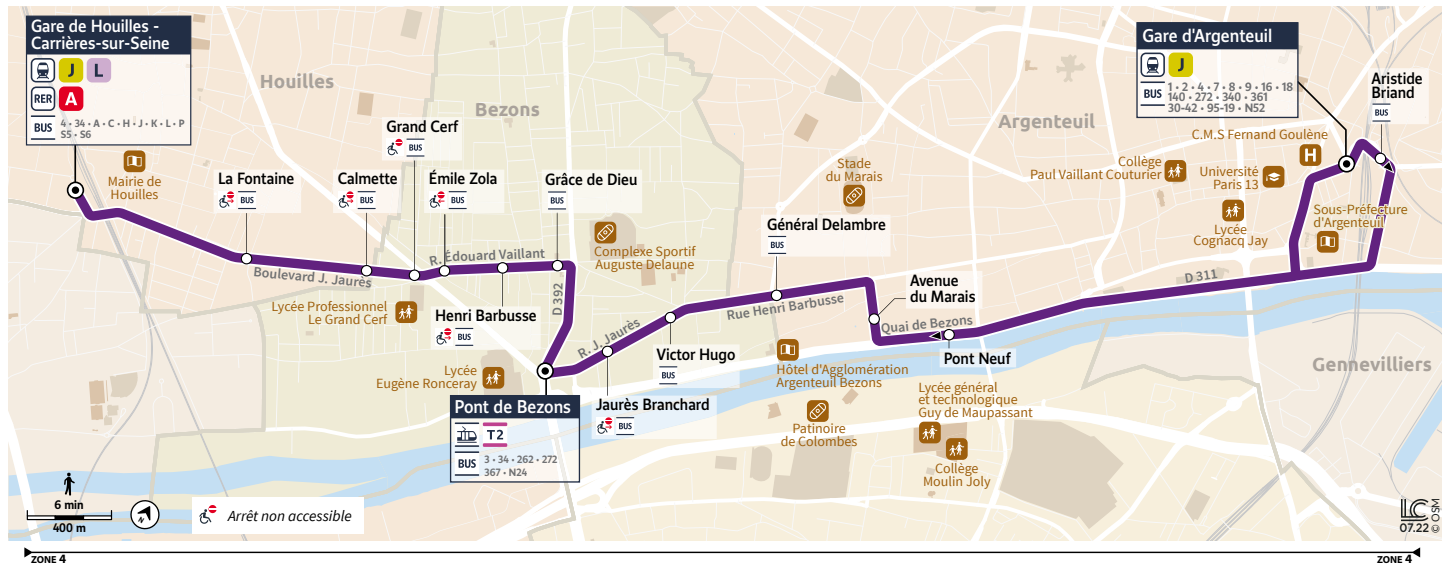

6

Gare de HOUILLES - CARRIÈRES-SUR-SEINE → Gare d'ARGENTEUIL

Horaires valables du 28 août au 24 décembre 2023 et du 8 janvier au 14 juillet 2024

Du lundi au vendredi

HOUILLES	Gare de Houilles - Carrières-sur-seine	5:29	5:55	6:25	6:47	7:02	7:17	7:32	7:47	8:02	8:17	8:32	8:47	9:04	9:28	9:59	10:30	11:00	11:31	12:01
BEZONS	Grand Cerf	5:33	5:59	6:29	6:52	7:09	7:25	7:39	7:56	8:11	8:26	8:41	8:54	9:11	9:33	10:04	10:35	11:05	11:38	12:08
	Pont de Bezons	5:38	6:05	6:35	6:58	7:16	7:32	7:46	8:03	8:18	8:33	8:48	9:01	9:17	9:39	10:10	10:41	11:11	11:44	12:14
	Jaurès Branchard	5:39	6:06	6:36	6:59	7:17	7:33	7:47	8:04	8:19	8:34	8:49	9:02	9:18	9:40	10:11	10:42	11:12	11:45	12:15
ARGENTEUIL	Avenue du Marais	5:43	6:12	6:43	7:06	7:24	7:40	7:54	8:12	8:27	8:42	8:57	9:10	9:26	9:46	10:17	10:48	11:18	11:52	12:22
	Gare d'Argenteuil	5:52	6:22	6:54	7:17	7:35	7:51	8:05	8:23	8:38	8:53	9:08	9:21	9:37	9:57	10:27	10:58	11:28	12:02	12:32

Du lundi au vendredi

HOUILLES	Gare de Houilles - Carrières-sur-seine	12:32	13:02	13:34	14:04	14:36	15:06	15:38	16:08	16:33	16:55	17:11	17:27	17:42	17:57	18:12	18:27	18:42	18:58	19:15
BEZONS	Grand Cerf	12:39	13:09	13:39	14:09	14:41	15:11	15:44	16:15	16:41	17:03	17:19	17:35	17:50	18:05	18:19	18:34	18:48	19:04	19:21
	Pont de Bezons	12:45	13:15	13:45	14:15	14:47	15:17	15:50	16:22	16:49	17:11	17:27	17:43	17:58	18:13	18:26	18:41	18:55	19:10	19:27
	Jaurès Branchard	12:46	13:16	13:46	14:16	14:48	15:18	15:51	16:23	16:50	17:12	17:28	17:44	17:59	18:14	18:27	18:42	18:56	19:11	19:28
ARGENTEUIL	Avenue du Marais	12:53	13:23	13:53	14:23	14:55	15:25	15:58	16:30	16:57	17:19	17:36	17:52	18:07	18:22	18:34	18:48	19:03	19:18	19:35
	Gare d'Argenteuil	13:03	13:33	14:03	14:33	15:05	15:35	16:08	16:40	17:08	17:30	17:47	18:03	18:18	18:33	18:45	18:59	19:14	19:29	19:46

Du lundi au vendredi

HOUILLES	Gare de Houilles - Carrières-sur-seine	19:36	20:05	20:40	21:20	21:55
BEZONS	Grand Cerf	19:42	20:10	20:45	21:25	22:00
	Pont de Bezons	19:48	20:15	20:50	21:30	22:05
	Jaurès Branchard	19:49	20:16	20:51	21:31	22:06
ARGENTEUIL	Avenue du Marais	19:56	20:23	20:58	21:38	22:13
	Gare d'Argenteuil	20:07	20:34	21:07	21:47	22:22

Bon à savoir

- Pas de service les dimanches et jours fériés.
- Nos conducteurs s'efforcent en permanence de respecter ces horaires. Les conditions de circulation peuvent toutefois causer occasionnellement des retards.