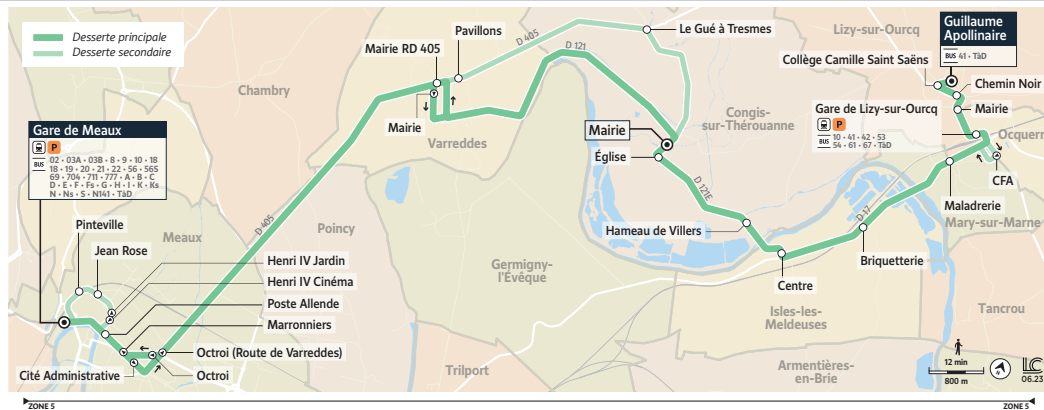

Période de fonctionnement		période été du 31/07/23 au 3/09/2023																		
Jours de fonctionnement		du lundi au vendredi																		
Meaux	Gare de Meaux Quai F	6:20	6:45	7:15	7:40	7:55	8:05	8:25	8:55	9:25	9:45	10:05	10:25	10:55	11:25	11:55	12:32	12:55	13:25	13:55
	Poste Allende	6:23	6:48	7:19	7:44	7:59	8:09	8:29	9:00	9:30	9:50	10:10	10:30	11:00	11:30	12:00	12:37	13:00	13:30	14:00
	Cité Administrative	6:24	6:49	7:20	7:45	8:00	8:10	8:30	9:01	9:31	9:51	10:11	10:31	11:01	11:31	12:01	12:38	13:01	13:31	14:01
	Octroi (Route de Varreddes)	6:26	6:51	7:22	7:46	8:02	8:12	8:32	9:03	9:33	9:53	10:13	10:33	11:03	11:33	12:03	12:40	13:03	13:33	14:03
Varreddes	Mairie	6:33	6:58	7:30	7:54	8:10	8:20	8:40	9:10	9:40	10:00	10:20	10:40	11:10	11:40	12:10	12:47	13:10	13:40	14:10
	Mairie	6:41	7:07	7:41	8:05	8:21	8:31	8:51	9:19	9:49	10:09	10:29	10:49	11:19	11:49	12:19	12:56	13:19	13:49	14:19
Congis-sur-Thérouanne	Église	6:42	7:08	7:42	8:06	8:22	8:32	8:52	9:20	9:50	10:10	10:30	10:50	11:20	11:50	12:20	12:57	13:20	13:50	14:20
	Hameau de Villers	6:46	7:13	7:47	8:11	8:27	8:37	8:57	9:24	9:54	10:14	10:34	10:54	11:24	11:54	12:24	13:01	13:24	13:54	14:24
	Centre	6:48	7:15	7:49	8:13	8:29	8:39	8:59	9:26	9:56	10:16	10:36	10:56	11:26	11:56	12:26	13:03	13:26	13:56	14:26
Isles-les-Meldeuses	Briquetterie	6:51	7:18	7:52	8:16	8:32	8:42	9:02	9:29	9:59	10:19	10:39	10:59	11:29	11:59	12:29	13:06	13:29	13:59	14:29
	Maladrerie	6:54	7:22	7:56	8:20	8:36	8:46	9:06	9:32	10:02	10:22	10:42	11:02	11:32	12:02	12:32	13:09	13:32	14:02	14:32
Ocquerre	C.F.A.	-	-	-	8:22	-	-	-	-	-	-	-	-	-	-	-	-	-	-	-
Lizy-sur-Ourcq	Gare de Lizy-sur-Ourcq	6:56	7:25	7:59	8:24	8:39	8:49	9:08	9:34	10:04	10:24	10:44	11:04	11:34	12:04	12:34	13:11	13:34	14:04	14:34
	Mairie	6:57	7:26	8:00	8:26	8:40	8:50	9:09	9:35	10:05	10:25	10:45	11:05	11:35	12:05	12:35	13:12	13:35	14:05	14:35
	Chemin noir	6:58	7:29	8:03	8:30	8:43	8:53	9:10	9:36	10:06	10:26	10:46	11:06	11:36	12:06	12:36	13:13	13:36	14:06	14:36
	Collège Camille Saint Saëns	7:00	7:31	8:05	8:32	8:45	8:55	9:12	9:38	10:08	10:28	10:48	11:08	11:38	12:08	12:38	13:15	13:38	14:08	14:38
	Guillaume Apollinaire	7:02	7:33	8:07	8:34	8:47	8:57	9:14	9:40	10:10	10:30	10:50	11:10	11:40	12:10	12:40	13:17	13:40	14:10	14:40

Suite des horaires...