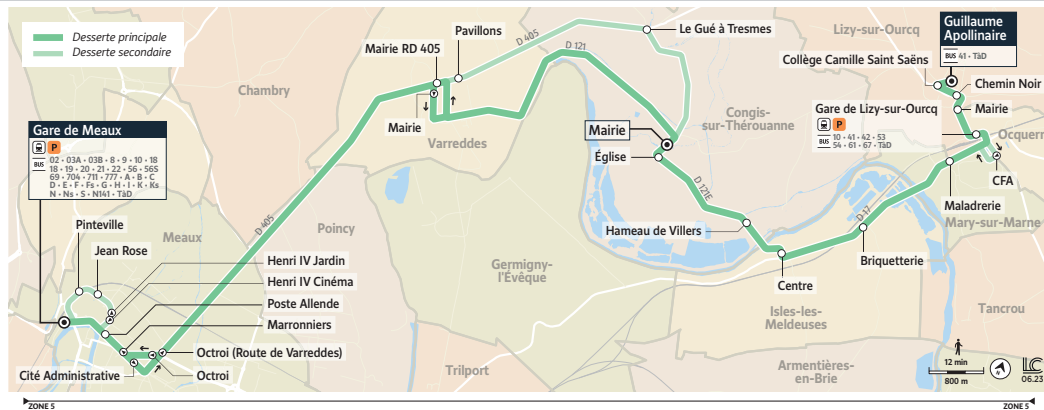

Période de fonctionnement		toute l'année														
Jours de fonctionnement		le samedi														
Meaux	Gare de Meaux Quai F	7:45	8:45	9:45	10:45	11:45	12:45	13:45	14:45	15:25	16:25	17:25	18:25	19:25	20:25	21:25
	Poste Allende	7:49	8:49	9:50	10:50	11:50	12:53	13:50	14:50	15:30	16:31	17:31	18:31	19:29	20:27	21:27
	Cité Administrative	7:50	8:50	9:51	10:51	11:51	12:54	13:51	14:51	15:31	16:32	17:32	18:32	19:30	20:28	21:28
	Octroi (Route de Varreddes)	7:51	8:51	9:52	10:52	11:52	12:55	13:52	14:52	15:32	16:33	17:33	18:33	19:31	20:29	21:29
Varreddes	Mairie	7:59	8:59	9:59	10:59	11:59	13:02	13:59	14:59	15:39	16:44	17:44	18:44	19:40	20:36	21:36
Congis-sur-Thérouanne	Mairie	8:10	9:08	10:08	11:08	12:08	13:11	14:08	15:08	15:48	16:55	17:55	18:55	19:48	20:43	21:43
	Église	8:11	9:09	10:09	11:09	12:09	13:12	14:09	15:09	15:49	16:56	17:56	18:56	19:49	20:44	21:44
	Hameau de Villers	8:16	9:13	10:13	11:13	12:13	13:16	14:13	15:13	15:53	17:01	18:01	19:01	19:53	20:47	21:47
Isles-les-Meldeuses	Centre	8:18	9:15	10:15	11:15	12:15	13:18	14:15	15:15	15:55	17:03	18:03	19:03	19:55	20:49	21:49
	Briquetterie	8:21	9:18	10:18	11:18	12:18	13:21	14:18	15:18	15:58	17:06	18:06	19:06	19:57	20:51	21:51
Mary-sur-Marne	Maladerie	8:25	9:21	10:21	11:21	12:21	13:24	14:21	15:21	16:02	17:10	18:10	19:09	20:00	20:54	21:54
Lizy-sur-Ourcq	Gare de Lizy-sur-Ourcq	8:28	9:23	10:23	11:23	12:23	13:26	14:23	15:23	16:04	17:13	18:13	19:11	20:02	20:56	21:56
	Mairie	8:29	9:24	10:24	11:24	12:24	13:27	14:24	15:24	16:05	17:14	18:14	19:12	20:03	20:57	21:57
	Chemin noir	8:32	9:25	10:25	11:25	12:25	13:28	14:25	15:25	16:08	17:17	18:17	19:13	20:04	20:58	21:58
	Collège Camille Saint Saëns	8:34	9:27	10:27	11:27	12:27	13:30	14:27	15:27	16:10	17:19	18:19	19:15	20:05	20:59	21:59
	Guillaume Apollinaire	8:36	9:29	10:29	11:29	12:29	13:32	14:29	15:29	16:12	17:21	18:21	19:17	20:07	21:01	22:01