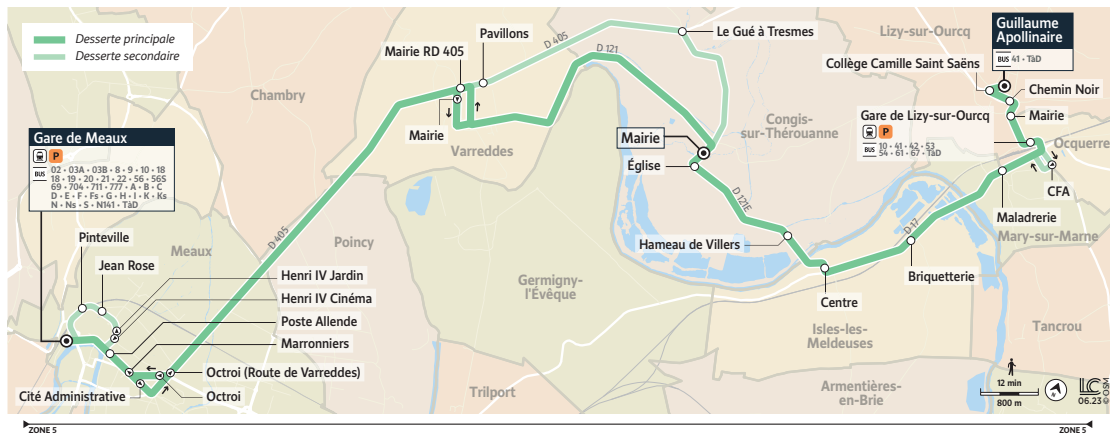

Période de fonctionnement		toute l'année															
Jours de fonctionnement		le samedi															
Lizy-sur-Ourcq	Guillaume Apollinaire	6:45	7:10	7:45	8:55	9:55	10:55	11:55	12:55	13:55	14:30	15:25	16:20	17:20	18:35	19:40	20:40
	Collège Camille Saint Saëns	6:47	7:12	7:47	8:57	9:57	10:57	11:57	12:57	13:57	14:32	15:27	16:22	17:22	18:37	19:42	20:42
	Chemin noir	6:48	7:13	7:49	8:59	9:59	10:59	11:59	12:59	13:59	14:34	15:29	16:24	17:24	18:39	19:43	20:43
	Mairie	6:49	7:14	7:51	9:01	10:00	11:00	12:00	13:00	14:00	14:35	15:30	16:27	17:27	18:40	19:44	20:44
	Gare de Lizy-sur-Ourcq	6:50	7:15	7:52	9:02	10:01	11:01	12:01	13:01	14:01	14:36	15:31	16:28	17:28	18:41	19:45	20:45
Mary-sur-Marne	Maladrerie	6:52	7:17	7:54	9:04	10:03	11:03	12:03	13:03	14:03	14:38	15:33	16:30	17:30	18:43	19:46	20:46
Isles-les-Meldeuses	Briquetterie	6:55	7:20	7:58	9:07	10:06	11:06	12:06	13:06	14:06	14:41	15:36	16:35	17:33	18:46	19:49	20:49
	Centre	6:58	7:23	8:02	9:10	10:09	11:09	12:09	13:09	14:09	14:44	15:39	16:38	17:38	18:49	19:51	20:51
Congis-sur-Thérouanne	Hameau de Villers	7:02	7:27	8:06	9:13	10:12	11:12	12:12	13:12	14:12	14:47	15:42	16:41	17:41	18:51	19:52	20:52
	Église	7:10	7:35	8:14	9:20	10:19	11:19	12:19	13:19	14:19	14:54	15:49	16:48	17:48	18:55	19:56	20:56
	Mairie	7:11	7:36	8:15	9:21	10:20	11:20	12:20	13:20	14:20	14:55	15:50	16:49	17:49	18:56	19:57	20:57
Varreddes	Mairie RD405	7:19	7:44	8:23	9:28	10:27	11:27	12:27	13:27	14:27	15:02	15:59	16:58	17:58	19:03	20:04	21:04
Meaux	Octroi	7:29	7:54	8:33	9:34	10:33	11:33	12:33	13:33	14:33	15:08	16:09	17:08	18:08	19:09	20:10	21:10
	Marronniers	7:30	7:55	8:34	9:35	10:34	11:34	12:34	13:34	14:34	15:09	16:10	17:09	18:09	19:10	20:11	21:11
	Poste Allende	7:31	7:56	8:35	9:36	10:35	11:35	12:35	13:35	14:35	15:10	16:11	17:10	18:10	19:11	20:12	21:12
	Gare de Meaux - Dépose	7:34	7:59	8:38	9:38	10:37	11:37	12:37	13:37	14:37	15:12	16:14	17:13	18:13	19:13	20:14	21:14