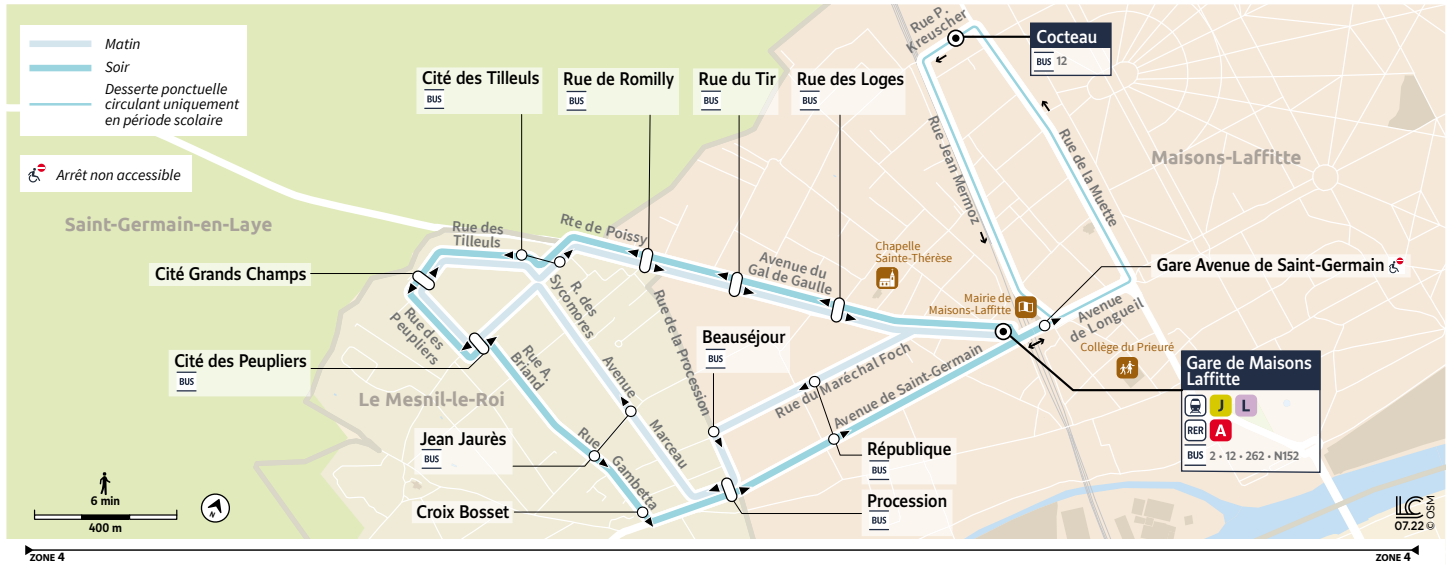

6

Gare de MAISONS-LAFFITTE → Cité des Peupliers → Cocteau

Horaires valables du 28 août au 24 décembre 2023 et du 8 janvier au 14 juillet 2024

Du lundi au vendredi - Circuit du matin

MAISONS-LAFFITTE	Gare de Maisons-Laffitte	6:11	6:18	6:28	6:36	6:47	6:55	7:05	7:14	7:24	7:33	7:45	7:52	8:02	8:12	8:22	
	République	6:12	6:19	6:29	6:37	6:48	6:56	7:06	7:15	7:25	7:34	7:46	7:53	8:03	8:13	8:23	
	Beauséjour	6:13	6:20	6:30	6:38	6:49	6:57	7:07	7:16	7:26	7:35	7:47	7:54	8:04	8:14	8:24	
	Procession	6:14	6:21	6:31	6:39	6:50	6:58	7:08	7:17	7:27	7:36	7:48	7:55	8:05	8:15	8:25	
LE MESNIL-LE-ROI	Jean Jaurès	6:15	6:22	6:32	6:40	6:51	6:59	7:09	7:18	7:28	7:37	7:49	7:56	8:06	8:16	8:26	
	Cité des Peupliers	6:05	6:17	6:24	6:34	6:42	6:53	7:01	7:13	7:22	7:32	7:41	7:53	8:00	8:10	8:20	8:30
	Cité Grands Champs	6:06	6:18	6:25	6:35	6:43	6:54	7:02	7:14	7:23	7:33	7:42	7:54	8:01	8:11	8:21	8:31
	Cité des Tilleuls	6:07	6:19	6:26	6:36	6:44	6:55	7:03	7:15	7:24	7:34	7:43	7:55	8:02	8:12	8:22	8:32
	Rue de Romilly	6:08	6:20	6:27	6:37	6:45	6:56	7:04	7:16	7:25	7:35	7:44	7:56	8:03	8:13	8:23	8:33
MAISONS-LAFFITTE	Rue du Tir	6:09	6:21	6:28	6:38	6:46	6:57	7:05	7:17	7:26	7:36	7:45	7:57	8:04	8:14	8:24	8:34
	Rue des Loges	6:10	6:22	6:29	6:39	6:47	6:58	7:06	7:18	7:27	7:37	7:46	7:58	8:05	8:15	8:25	8:35
	Gare de Maisons-Laffitte	6:12	6:24	6:31	6:41	6:49	7:00	7:08	7:20	7:29	7:39	7:48	8:00	8:07	8:17	8:27	8:37
	Cocteau												8:10				