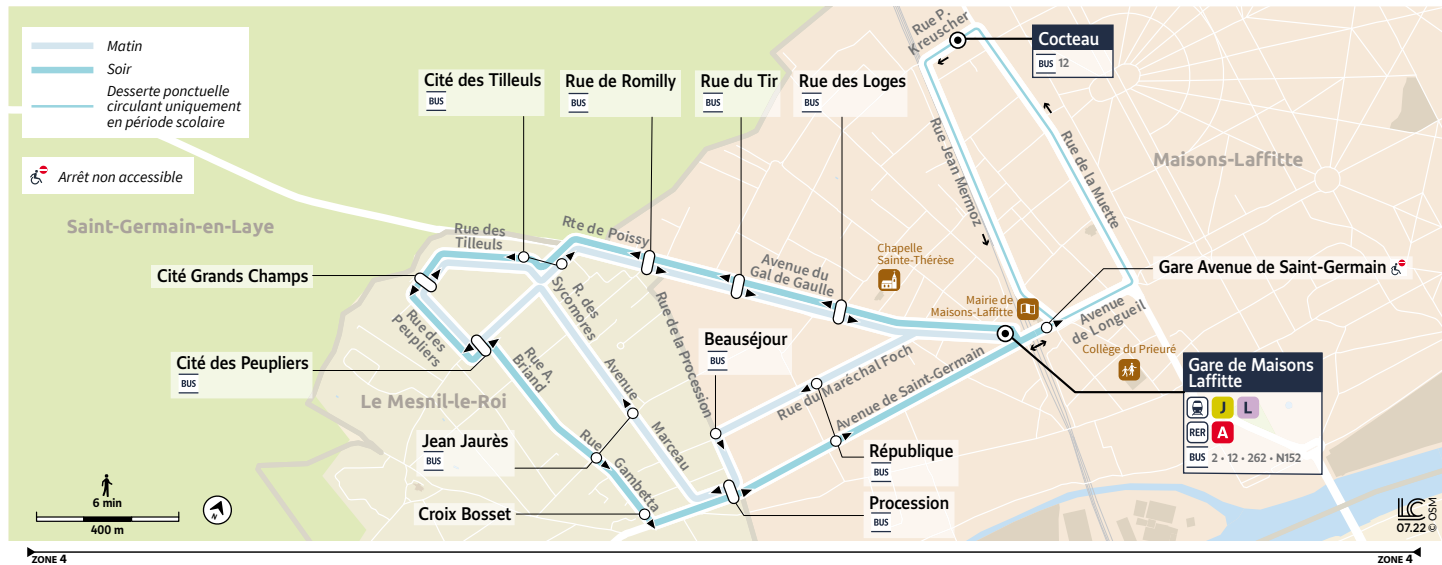

6

Gare de MAISONS-LAFFITTE → Cité des Peupliers → Cocteau

Horaires valables du 28 août au 24 décembre 2023 et du 8 janvier au 14 juillet 2024

Du lundi au vendredi - Circuit du soir

MAISONS-LAFFITTE	Cocteau														16:10						17:10
Gare de Maisons-Laffitte	13:27	13:47	14:07	14:27	14:47	15:07	15:27	15:47	16:07	16:20	16:30	16:40	16:50	17:10	17:20	17:30					
Rue des Loges	13:28	13:48	14:08	14:28	14:48	15:08	15:28	15:48	16:08	16:21	16:31	16:41	16:51	17:11	17:21	17:31					
Rue du Tir	13:29	13:49	14:09	14:29	14:49	15:09	15:29	15:49	16:09	16:22	16:32	16:42	16:52	17:12	17:22	17:32					
LE MESNIL-LE-ROI	Rue de Romilly	13:30	13:50	14:10	14:30	14:50	15:10	15:30	15:50	16:10	16:23	16:33	16:43	16:53	17:13	17:23	17:33				
Cité des Tilleuls	13:31	13:51	14:11	14:31	14:51	15:11	15:31	15:51	16:11	16:24	16:34	16:44	16:54	17:14	17:24	17:34					
Cité Grands Champs	13:32	13:52	14:12	14:32	14:52	15:12	15:32	15:52	16:12	16:25	16:35	16:45	16:55	17:15	17:25	17:35					
Cité des Peupliers	13:34	13:54	14:14	14:34	14:54	15:14	15:34	15:54	16:14	16:27	16:37	16:47	16:57	17:17	17:27	17:37					
Jean Jaurès	13:35	13:55	14:15	14:35	14:55	15:15	15:35	15:55	16:15	16:28	16:38	16:48	16:58	17:18	17:28	17:38					
Croix Bosset	13:37	13:57	14:17	14:37	14:57	15:17	15:37	15:57	16:17	16:30	16:40	16:50	17:00	17:20	17:30	17:40					
Procession	13:38	13:58	14:18	14:38	14:58	15:18	15:38	15:58	16:18	16:31	16:41	16:51	17:01	17:21	17:31	17:41					
MAISONS-LAFFITTE	République	13:39	13:59	14:19	14:39	14:59	15:19	15:39	15:59	16:19	16:32	16:42	16:52	17:02	17:22	17:32	17:42				
Gare Avenue de Saint-Germain	13:42	14:02	14:22	14:42	15:02	15:22	15:42	16:02	16:22	16:35	16:45	16:55	17:05	17:25	17:35	17:45					
Gare de Maisons-Laffitte	13:43	14:03	14:23	14:43	15:03	15:23	15:43	16:03	16:23	16:36	16:46	16:56	17:06	17:26	17:36	17:46					