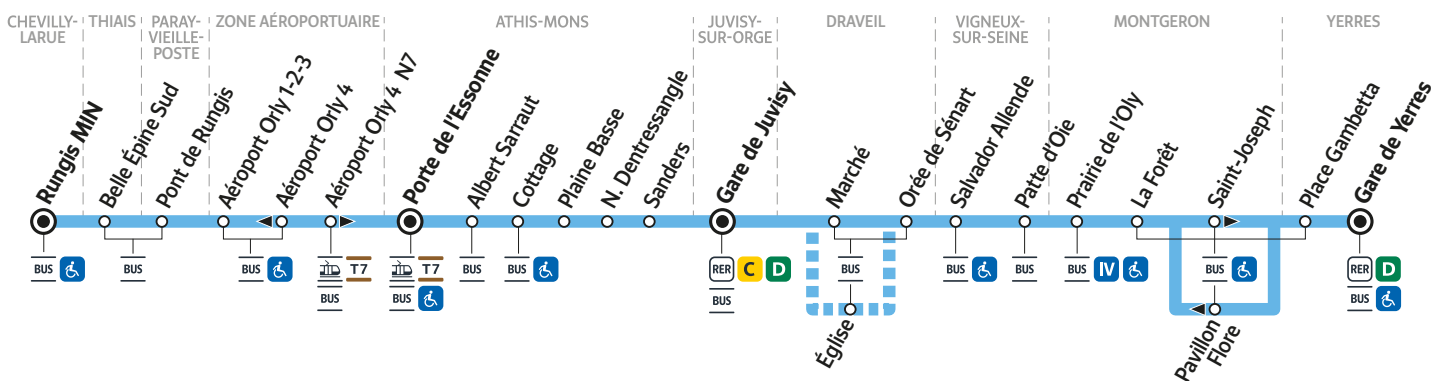

Horaires annuels valables à partir du 2 septembre 2021

▶ Arrêt desservi dans un seul sens

ZONE 4

Du lundi au vendredi

YERRES	Gare	0:42	1:42	2:42	3:42	4:42	5:48	6:18	6:48	7:18	7:48	8:18	8:48	9:18	9:48	10:48	11:48
	Place Gambetta	0:46	1:46	2:46	3:46	4:46	5:52	6:22	6:53	7:23	7:53	8:23	8:53	9:22	9:52	10:52	11:52
MONTGERON	Pavillon Flore	0:49	1:49	2:49	3:49	4:49	5:56	6:26	6:58	7:28	7:58	8:28	8:58	9:26	9:56	10:56	11:56
	La Forêt	0:52	1:52	2:52	3:52	4:52	5:59	6:29	7:02	7:32	8:02	8:32	9:02	9:29	9:59	10:59	11:59
	Prairie de l'Oly	0:57	1:57	2:57	3:57	4:57	6:04	6:34	7:09	7:39	8:09	8:39	9:09	9:34	10:04	11:04	12:04
VIGNEUX-SUR-SEINE	Patte d'Oie	1:01	2:01	3:01	4:01	5:01	6:08	6:38	7:14	7:44	8:14	8:44	9:14	9:38	10:08	11:08	12:08
	Salvador Allende	1:05	2:05	3:05	4:05	5:05	6:12	6:42	7:19	7:49	8:19	8:49	9:19	9:42	10:12	11:12	12:12
DRAVEIL	Orée de Sénart	1:08	2:08	3:08	4:08	5:08	6:15	6:45	7:22	7:52	8:22	8:52	9:22	9:45	10:15	11:15	12:15
	Marché	1:11	2:11	3:11	4:11	5:11	6:18	6:48	7:25	7:55	8:25	8:55	9:25	9:48	10:18	11:18	12:18
JUVISY-SUR-ORGE	Gare	1:16	2:16	3:16	4:16	5:16	6:24	6:54	7:33	8:03	8:33	9:03	9:33	9:54	10:24	11:24	12:24
ATHIS-MONS	Cottage	1:20	2:20	3:20	4:20	5:20	6:29	6:59	7:41	8:11	8:41	9:11	9:41	9:59	10:29	11:29	12:29
	Albert Sarraut	1:24	2:24	3:24	4:24	5:24	6:34	7:04	7:48	8:18	8:48	9:18	9:48	10:04	10:34	11:34	12:34
	Porte de L'Essonne	1:28	2:28	3:28	4:28	5:28	6:38	7:08	7:53	8:23	8:53	9:23	9:53	10:08	10:38	11:38	12:38
ZONE	Orly 1-2-3	1:34	2:34	3:34	4:34	5:34	6:44	7:14	8:00	8:30	9:00	9:30	10:00	10:14	10:44	11:44	12:44
AÉROPORTUAIRE	Orly 4	1:37	2:37	3:37	4:37	5:37	6:48	7:18	8:04	8:34	9:04	9:34	10:04	10:18	10:48	11:48	12:48
PARAY-VIEILLE-POSTE	Pont de Rungis	1:42	2:42	3:42	4:42	5:42	6:53	7:23	8:09	8:39	9:09	9:39	10:09	10:23	10:53	11:53	12:53
THIAIS	Belle Épine Sud	1:44	2:44	3:44	4:44	5:44	6:55	7:25	8:11	8:41	9:11	9:41	10:11	10:25	10:55	11:55	12:55
CHEVILLY-LARUE	Rungis MIN	1:47	2:47	3:47	4:47	5:47	6:58	7:28	8:14	8:44	9:14	9:44	10:14	10:28	10:58	11:58	12:58