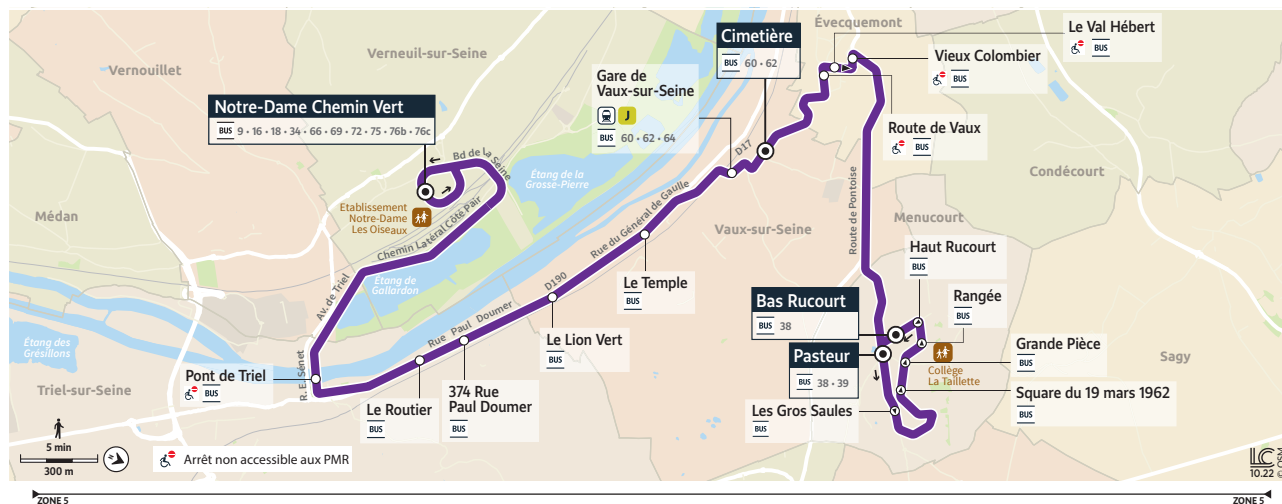

BUS **76a** **76c**
76b

Horaires valables à compter du 9 mai 2023

VERNEUIL-SUR-SEINE
Notre-Dame Chemin Vert

MENUCOURT
Pasteur/Cimetière
ou
JOUY-LE-MOUTIER
La Hayette/Le Temps Perdu
ou
JOUY-LE-MOUTIER Le Noyer/
VAURÉAL Les Valanchards

Circule uniquement en période scolaire.

76a **MENUCOURT Pasteur / Bas Rucourt**
VERNEUIL-SUR-SEINE Notre-Dame Chemin Vert

76a **MENUCOURT Pasteur → VERNEUIL-SUR-SEINE Notre-Dame Chemin Vert**

		Lundi au vendredi en période scolaire	
MENUCOURT	Pasteur	7:30	
	Les Gros Saules	7:31	
	Square du 19 mars 1962	7:34	
	Grande Pièce	7:35	
	Rangée	7:36	
EVECQUEMONT	Vieux Colombier	7:42	
	Route de Vaux	7:43	
VAUX-SUR-SEINE	Cimetière	7:46	7:47
	Gare de Vaux-sur-Seine	7:48	7:49
	Le Temple	7:50	7:51
	Le Lion Vert	7:53	7:54
TRIEL-SUR-SEINE	374 rue Paul Doumer	7:56	7:57
	Le Routier	7:58	7:59
VERNEUIL-SUR-SEINE	Pont de Triel	8:01	8:02
	Notre-Dame Chemin Vert	8:14	8:15

Titres de transport acceptés dans le bus à valider à chaque voyage sur le réseau

Les forfaits Navigo

Pour tous
Navigo Annuel
Navigo Mois/Semaine/Jour

Jeunes
Imagine R Étudiant, Scolaire, Junior
Navigo Jeunes week-end

Tarifs réduits et gratuité
Navigo Annuel tarification Senior
Navigo Réduction 50% (mois/semaine)
Navigo Solidarité 75% (mois/semaine)
Forfait gratuité transport Améthyste

Navigo Liberté +

Sur abonnement, les tickets sont prélevés à la fin du mois suivant

Les tickets

Ticket t+
Mobilis
Paris Visite
Orlybus et Roissybus
Ticket SMS

Les différents supports pour vos titres de transport

Via l'application Île-de-France Mobilités

Pass Navigo Easy
En gare, stations, commerces de proximité...

Pass Navigo
Sur internet depuis votre espace personnel, ou en gare et en station

Plus d'informations sur iledefrance-mobilites.fr/titres-et-tarifs

Informations pratiques & points de vente

Contact

Keolis Seine et Oise Est
18 rue de la Senette
78955 Carrières-sous-Poissy
01 85 10 10 33
@PoissyMur_IDFM

iledefrance-mobilites.fr
Application disponible sur :

Points de vente

VERNEUIL-SUR-SEINE
BAR TABAC LE SAINT-RAPHAEL
71 Grande Rue

TRIEL-SUR-SEINE
BAR TABAC LE FONTENOY
160 rue Paul Doumer

Bon à savoir

- Pas de service les samedis, dimanches et jours fériés.
- Circule uniquement en période scolaire.
- Nos conducteurs s'efforcent en permanence de respecter ces horaires. Les conditions de circulation peuvent toutefois causer occasionnellement des retards.

CONSERVONS LES BONNES HABITUDES

LE MASQUE EST FORTEMENT RECOMMANDÉ, IL NOUS PROTÈGE TOUS.

PAS DE MONNAIE ?
pour acheter votre ticket par SMS*

1 SMS = 1 TICKET BUS

Envoyer **POISSYMUR** au **93100**

2,50 € + coût éventuel du SMS pour les abonnements mobiles ne comprenant pas les SMS illimités (prix du ticket débité sur votre facture téléphonique)

Valable 1 heure sans correspondance
Service disponible avec les opérateurs Bouygues Telecom, Orange, SFR et Free

76a **VERNEUIL-SUR-SEINE Notre-Dame Chemin Vert → MENUCOURT Bas Rucourt**