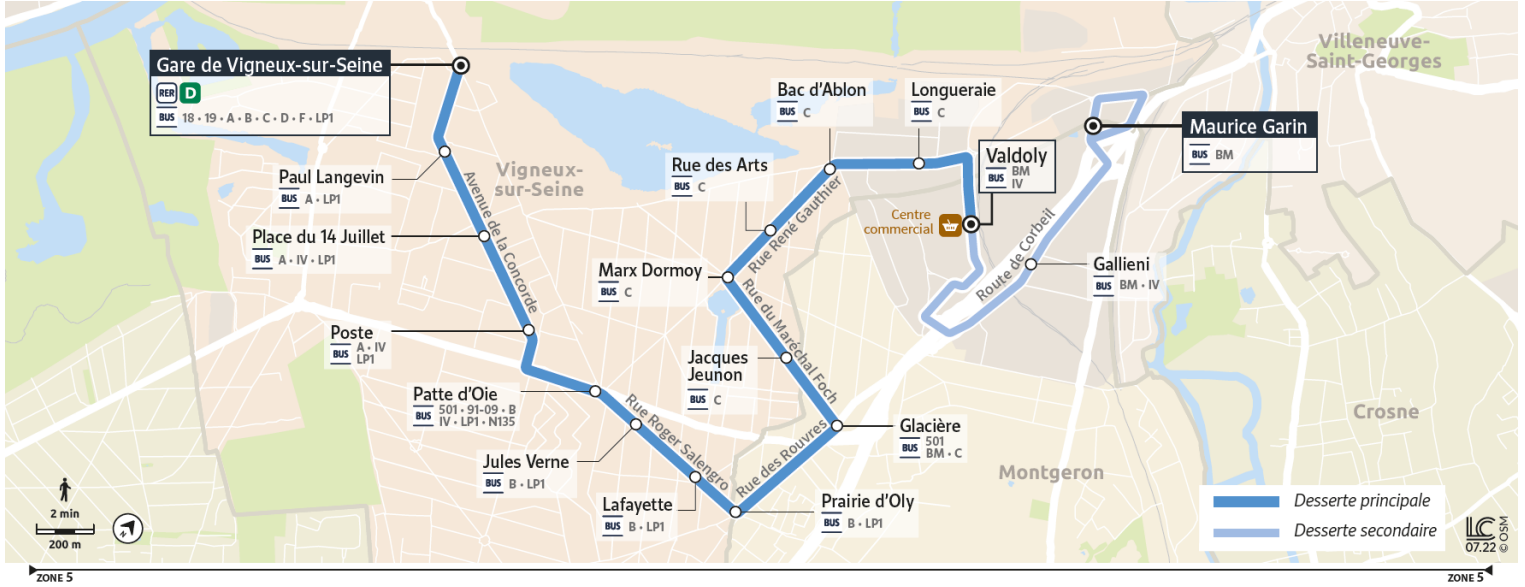

E

Direction : MONTGERON - Maurice Garin

Horaires valables à compter du 24 juillet 2023

		Du lundi au vendredi													
VIGNEUX-SUR-SEINE	Gare de Vigneux sur Seine	5:52	6:09	8:24	8:37	8:55	9:25	9:55	10:25	11:10	11:55	12:40	13:31	14:16	
	Place du 14 Juillet	5:55	6:12	8:27	8:40	8:56	9:27	9:57	10:26	11:12	11:57	12:42	13:33	14:19	
	Patte d'Oie	5:57	6:14	8:29	8:42	8:58	9:29	9:59	10:28	11:14	11:59	12:44	13:35	14:21	
	Prairie de l'Oly	6:01	6:18	8:33	8:46	9:01	9:33	10:03	10:31	11:18	12:03	12:48	13:39	14:25	
	Marx Dormoy	6:05	6:22	8:37	8:50	9:06	9:36	10:06	10:36	11:22	12:07	12:51	13:42	14:29	
MONTGERON	Valdoly	6:09	6:26	8:41	8:54	9:12	9:40	10:12	10:42	11:26	12:11	12:55	13:46	14:33	
	Maurice Garin					9:18	9:46	10:18	10:48	11:32	12:17	13:01	13:52	14:39	

E

Direction : MONTGERON - Maurice Garin

Horaires valables à compter du 24 juillet 2023

		Du lundi au vendredi												
VIGNEUX-SUR-SEINE	Gare de Vigneux sur Seine	15:01	15:31	16:01	16:31	17:03	17:17	19:37	19:52	20:06	20:21	20:36	20:53	21:08
	Place du 14 Juillet	15:03	15:33	16:04	16:32	17:04	17:18	19:40	19:55	20:08	20:24	20:39	20:55	21:10
	Patte d'Oie	15:05	15:35	16:06	16:34	17:06	17:20	19:42	19:57	20:10	20:26	20:41	20:57	21:12
	Prairie de l'Oly	15:09	15:39	16:10	16:37	17:09	17:23	19:46	20:01	20:14	20:30	20:45	21:01	21:16
	Marx Dormoy	15:13	15:43	16:14	16:42	17:14	17:28	19:50	20:04	20:17	20:33	20:48	21:04	21:19
MONTGERON	Valdoly	15:17	15:47	16:18	16:48	17:20	17:34	19:54	20:08	20:21	20:37	20:52	21:08	21:23
	Maurice Garin	15:23	15:53	16:24										

Horaires valables à compter du 24 juillet 2023

		Du lundi au vendredi		
VIGNEUX-SUR-SEINE	Gare de Vigneux sur Seine	21:23	21:38	21:53
	Place du 14 Juillet	21:25	21:40	21:55
	Patte d'Oie	21:27	21:42	21:57
	Prairie de l'Oly	21:31	21:45	22:00
	Marx Dormoy	21:34	21:48	22:03
MONTGERON	Valdoly	21:38	21:52	22:07
	Maurice Garin			