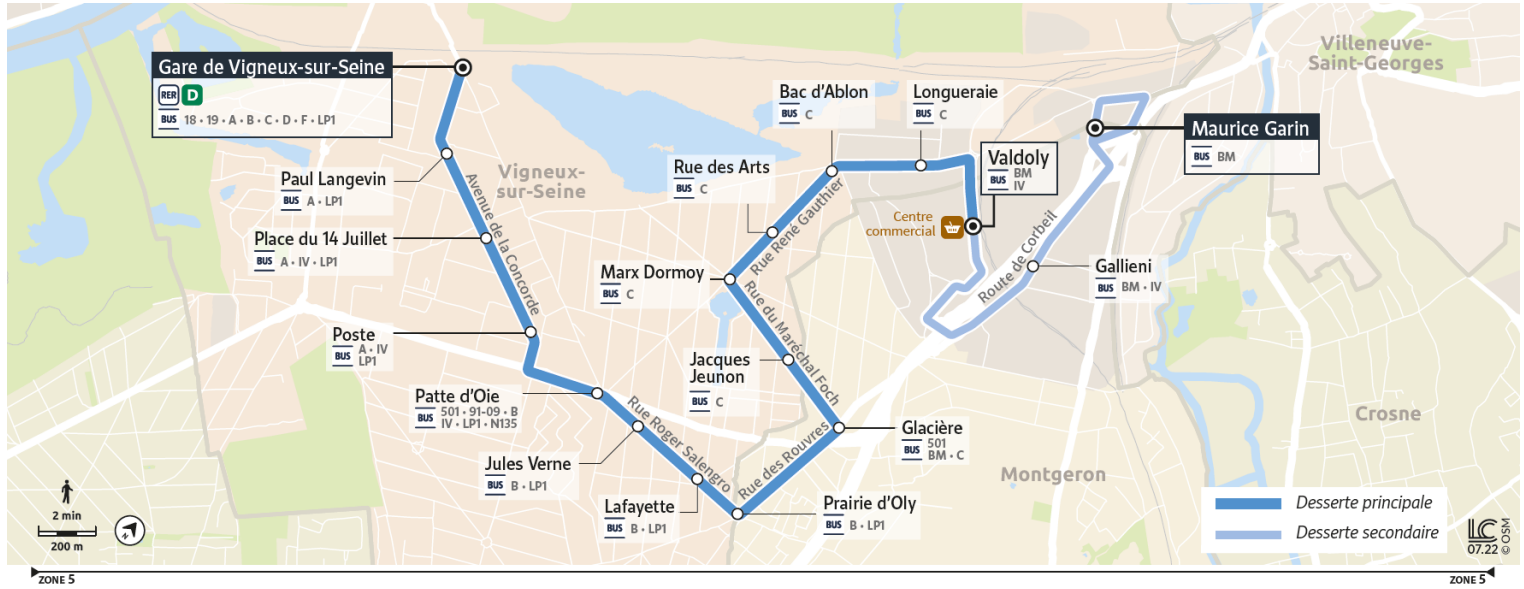

Horaires valables à compter du 24 juillet 2023

		Samedi												
MONTGERON	Maurice Garin							9:21	9:51	10:24	11:11	11:55	12:44	13:35
	Valdoly	6:27	6:58	7:28	7:58	8:28	8:56	9:26	9:56	10:29	11:16	12:00	12:49	13:40
VIGNEUX-SUR-SEINE	Marx Dormoy	6:31	7:02	7:32	8:02	8:32	9:00	9:30	10:00	10:33	11:20	12:04	12:53	13:44
MONTGERON	Prairie de l'Oly (rue de Rouvres)	6:34	7:05	7:35	8:05	8:35	9:03	9:33	10:04	10:36	11:24	12:08	12:57	13:47
VIGNEUX-SUR-SEINE	Patte d'Oie	6:38	7:09	7:39	8:09	8:39	9:07	9:37	10:08	10:40	11:28	12:12	13:01	13:51
	Place du 14 Juillet	6:40	7:11	7:41	8:11	8:41	9:09	9:39	10:10	10:43	11:32	12:16	13:05	13:54
	Gare de Vigneux sur Seine	6:42	7:13	7:43	8:13	8:43	9:11	9:41	10:12	10:45	11:34	12:18	13:07	13:56

Horaires valables à compter du 24 juillet 2023

		Samedi													
MONTGERON	Maurice Garin	14:20	15:05	15:50	16:35	17:12		18:10	18:55						
	Valdoly	14:25	15:10	15:55	16:40	17:17	17:46	18:15	19:00	19:30	20:00	20:30	21:00	21:30	
VIGNEUX-SUR-SEINE	Marx Dormoy	14:29	15:14	15:59	16:44	17:21	17:50	18:19	19:04	19:34	20:04	20:34	21:04	21:34	
MONTGERON	Prairie de l'Oly (rue de Rouvres)	14:33	15:18	16:03	16:48	17:25	17:54	18:23	19:08	19:38	20:08	20:38	21:07	21:37	
VIGNEUX-SUR-SEINE	Patte d'Oie	14:37	15:22	16:07	16:52	17:29	17:58	18:27	19:12	19:42	20:12	20:42	21:11	21:41	
	Place du 14 Juillet	14:40	15:26	16:10	16:56	17:32	18:02	18:31	19:16	19:45	20:15	20:45	21:13	21:43	
	Gare de Vigneux sur Seine	14:42	15:28	16:12	16:58	17:34	18:04	18:33	19:18	19:47	20:17	20:47	21:15	21:45	

Horaires valables à compter du 24 juillet 2023

		Samedi	
MONTGERON		Maurice Garin	
		Valdoly	21:59
VIGNEUX-SUR-SEINE		Marx Dormoy	22:03
MONTGERON		Prairie de l'Oly (rue de Rouvres)	22:06
VIGNEUX-SUR-SEINE		Patte d'Oie	22:10
		Place du 14 Juillet	22:12
		Gare de Vigneux sur Seine	22:14