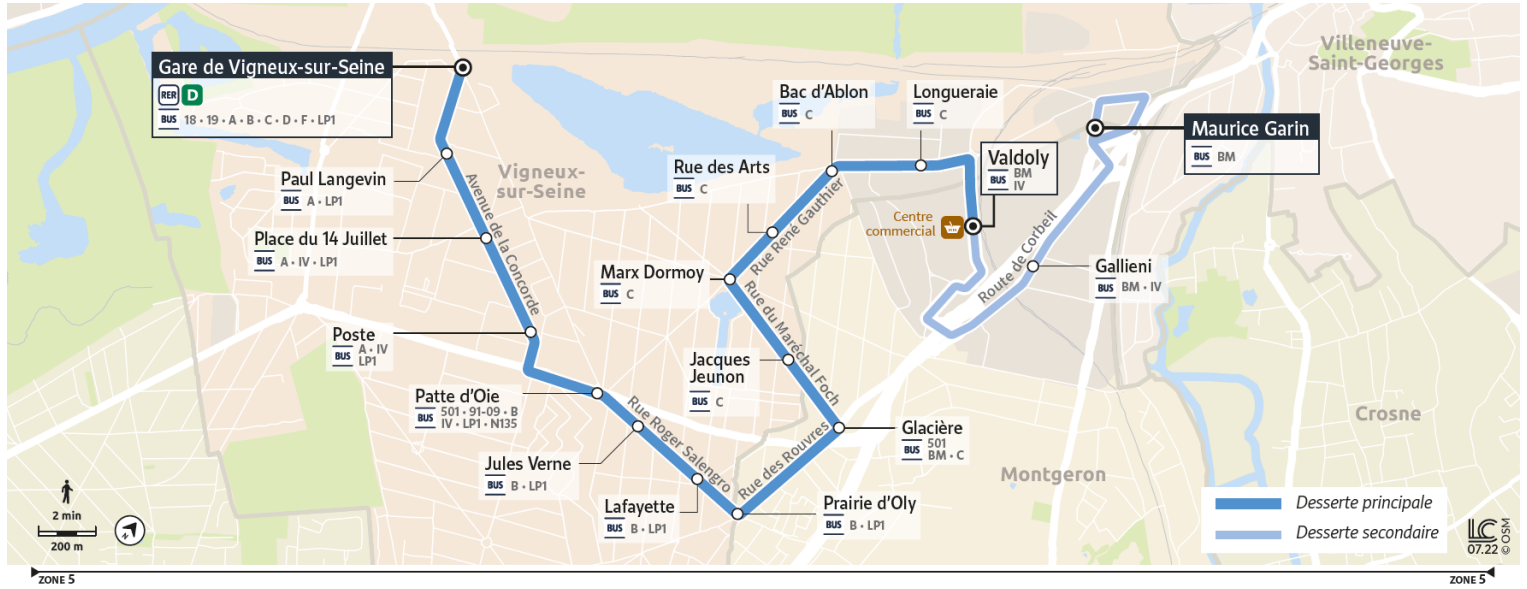

E

Direction : MONTGERON - Maurice Garin

Horaires valables à compter du 24 juillet 2023

		Samedi												
VIGNEUX-SUR-SEINE	Gare de Vigneux sur Seine	6:12	6:43	7:13	7:43	8:13	8:44	9:14	9:50	10:35	11:19	12:05	12:51	13:44
	Place du 14 Juillet	6:14	6:45	7:15	7:45	8:15	8:46	9:16	9:52	10:37	11:21	12:07	12:53	13:46
	Patte d'Oie	6:16	6:47	7:17	7:47	8:17	8:48	9:18	9:54	10:39	11:23	12:09	12:55	13:48
	Prairie de l'Oly	6:18	6:49	7:19	7:49	8:19	8:51	9:21	9:58	10:43	11:27	12:13	12:59	13:52
	Marx Dormoy	6:21	6:52	7:22	7:52	8:22	8:54	9:24	10:01	10:46	11:30	12:16	13:02	13:55
MONTGERON	Valdoly	6:25	6:56	7:26	7:56	8:26	8:58	9:28	10:05	10:50	11:34	12:20	13:06	13:59
	Maurice Garin	|	|	|	|	|	9:04	9:34	10:11	10:56	11:40	12:26	13:12	14:05