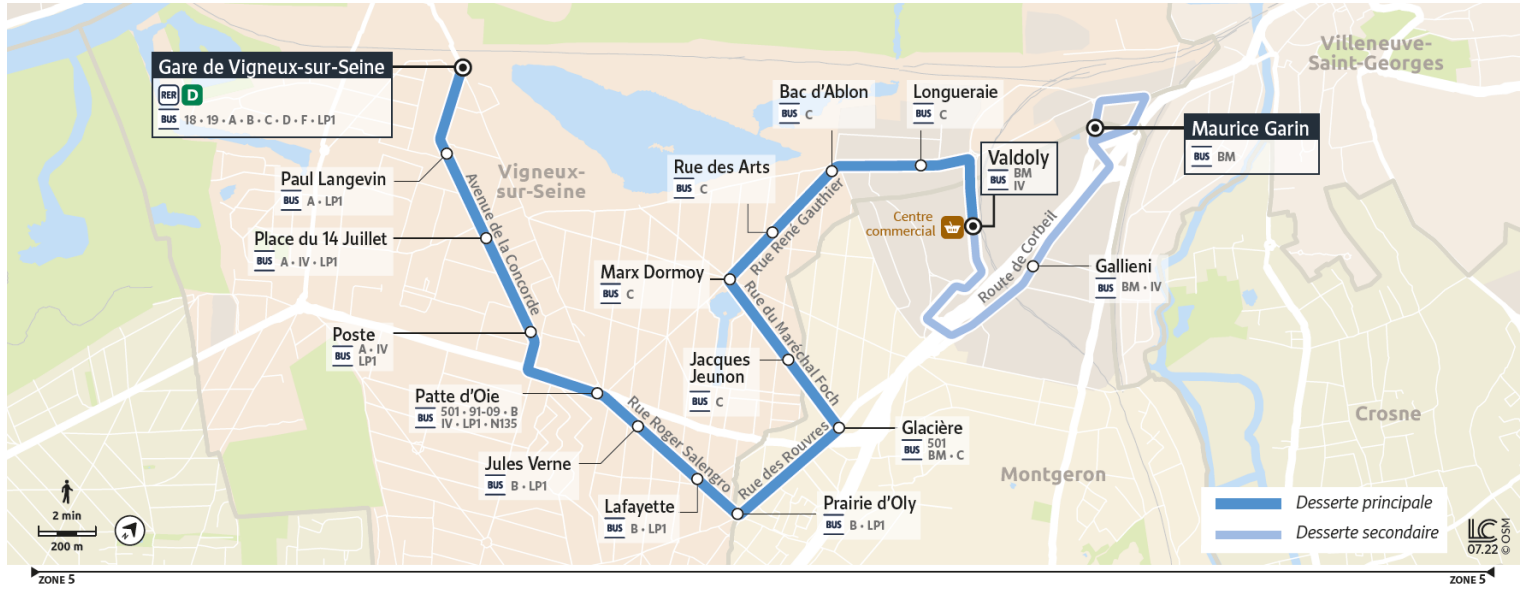

Horaires valables à compter du 24 juillet 2023

		Du lundi au vendredi												
MONTGERON	Maurice Garin	|	|	|	|	|	|	9:32	10:02	10:16	11:00	11:46	12:31	13:23
	Valdoly	5:33	5:54	6:06	8:37	8:50	9:07	9:37	10:07	10:21	11:05	11:51	12:36	13:28
VIGNEUX-SUR-SEINE	Marx Dormoy	5:37	5:56	6:08	8:41	8:52	9:09	9:41	10:11	10:25	11:09	11:55	12:40	13:32
MONTGERON	Prairie de l'Oly (rue de Rouvres)	5:40	5:59	6:11	8:45	8:55	9:12	9:45	10:15	10:29	11:13	11:59	12:44	13:36
VIGNEUX-SUR-SEINE	Patte d'Oie	5:44	6:03	6:15	8:49	8:59	9:16	9:49	10:19	10:33	11:17	12:03	12:48	13:40
	Place du 14 Juillet	5:46	6:06	6:18	8:52	9:03	9:20	9:52	10:22	10:36	11:20	12:07	12:51	13:43
	Gare de Vigneux sur Seine	5:48	6:09	6:21	8:54	9:07	9:24	9:54	10:24	10:38	11:22	12:09	12:53	13:45