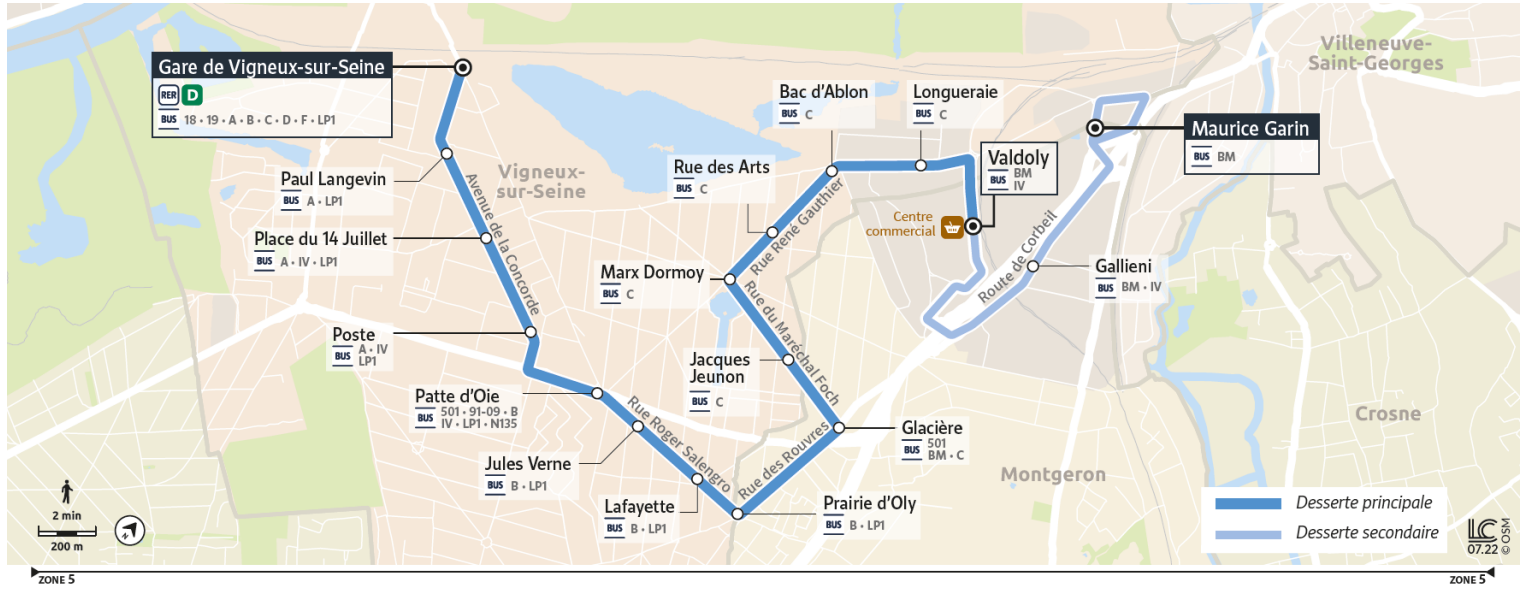

E

Direction : MONTGERON - Maurice Garin

Horaires valables à compter du 24 juillet 2023

		Du lundi au vendredi													
VIGNEUX-SUR-SEINE	Gare de Vigneux sur Seine	5:52	6:09	8:24	8:37	8:55	9:25	9:55	10:25	11:10	11:55	12:40	13:31	14:16	
	Place du 14 Juillet	5:55	6:12	8:27	8:40	8:56	9:27	9:57	10:26	11:12	11:57	12:42	13:33	14:19	
	Patte d'Oie	5:57	6:14	8:29	8:42	8:58	9:29	9:59	10:28	11:14	11:59	12:44	13:35	14:21	
	Prairie de l'Oly	6:01	6:18	8:33	8:46	9:01	9:33	10:03	10:31	11:18	12:03	12:48	13:39	14:25	
	Marx Dormoy	6:05	6:22	8:37	8:50	9:06	9:36	10:06	10:36	11:22	12:07	12:51	13:42	14:29	
MONTGERON	Valdoly	6:09	6:26	8:41	8:54	9:12	9:40	10:12	10:42	11:26	12:11	12:55	13:46	14:33	
	Maurice Garin					9:18	9:46	10:18	10:48	11:32	12:17	13:01	13:52	14:39	

E

Direction : MONTGERON - Maurice Garin

Horaires valables à compter du 24 juillet 2023

		Du lundi au vendredi												
VIGNEUX-SUR-SEINE	Gare de Vigneux sur Seine	15:01	15:31	16:01	16:31	17:03	17:17	19:37	19:52	20:06	20:21	20:36	20:53	21:08
	Place du 14 Juillet	15:03	15:33	16:04	16:32	17:04	17:18	19:40	19:55	20:08	20:24	20:39	20:55	21:10
	Patte d'Oie	15:05	15:35	16:06	16:34	17:06	17:20	19:42	19:57	20:10	20:26	20:41	20:57	21:12
	Prairie de l'Oly	15:09	15:39	16:10	16:37	17:09	17:23	19:46	20:01	20:14	20:30	20:45	21:01	21:16
	Marx Dormoy	15:13	15:43	16:14	16:42	17:14	17:28	19:50	20:04	20:17	20:33	20:48	21:04	21:19
MONTGERON	Valdoly	15:17	15:47	16:18	16:48	17:20	17:34	19:54	20:08	20:21	20:37	20:52	21:08	21:23
	Maurice Garin	15:23	15:53	16:24										

Horaires valables à compter du 24 juillet 2023

		Du lundi au vendredi		
VIGNEUX-SUR-SEINE	Gare de Vigneux sur Seine	21:23	21:38	21:53
	Place du 14 Juillet	21:25	21:40	21:55
	Patte d'Oie	21:27	21:42	21:57
	Prairie de l'Oly	21:31	21:45	22:00
	Marx Dormoy	21:34	21:48	22:03
MONTGERON	Valdoly	21:38	21:52	22:07
	Maurice Garin			