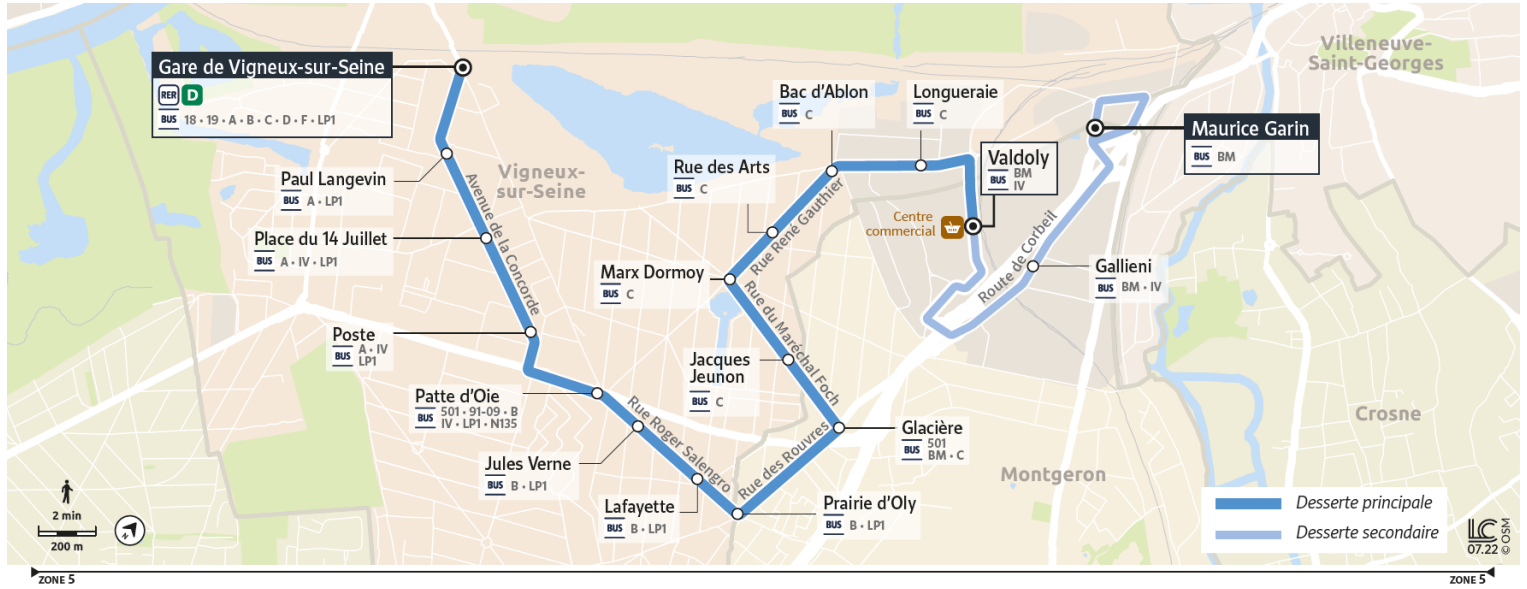

Horaires valables à compter du 24 juillet 2023

		Du lundi au vendredi												
MONTGERON	Maurice Garin							9:32	10:02	10:16	11:00	11:46	12:31	13:23
	Valdoly	5:33	5:54	6:06	8:37	8:50	9:07	9:37	10:07	10:21	11:05	11:51	12:36	13:28
VIGNEUX-SUR-SEINE	Marx Dormoy	5:37	5:56	6:08	8:41	8:52	9:09	9:41	10:11	10:25	11:09	11:55	12:40	13:32
MONTGERON	Prairie de l'Oly (rue de Rouvres)	5:40	5:59	6:11	8:45	8:55	9:12	9:45	10:15	10:29	11:13	11:59	12:44	13:36
VIGNEUX-SUR-SEINE	Patte d'Oie	5:44	6:03	6:15	8:49	8:59	9:16	9:49	10:19	10:33	11:17	12:03	12:48	13:40
	Place du 14 Juillet	5:46	6:06	6:18	8:52	9:03	9:20	9:52	10:22	10:36	11:20	12:07	12:51	13:43
	Gare de Vigneux sur Seine	5:48	6:09	6:21	8:54	9:07	9:24	9:54	10:24	10:38	11:22	12:09	12:53	13:45

Horaires valables à compter du 24 juillet 2023

		Du lundi au vendredi												
MONTGERON	Maurice Garin	14:10	14:56	15:38	16:08	16:38								
	Valdoly	14:15	15:01	15:43	16:13	16:43	16:57	19:51	20:06	20:22	20:37	20:52	21:07	21:22
VIGNEUX-SUR-SEINE	Marx Dormoy	14:19	15:05	15:47	16:17	16:47	16:59	19:55	20:10	20:25	20:40	20:55	21:10	21:25
MONTGERON	Prairie de l'Oly (rue de Rouvres)	14:22	15:09	15:51	16:21	16:51	17:03	19:59	20:14	20:29	20:44	20:59	21:14	21:29
VIGNEUX-SUR-SEINE	Patte d'Oie	14:26	15:13	15:55	16:25	16:55	17:07	20:03	20:18	20:33	20:48	21:03	21:18	21:33
	Place du 14 Juillet	14:28	15:16	15:59	16:29	16:59	17:11	20:07	20:22	20:35	20:50	21:05	21:20	21:35
	Gare de Vigneux sur Seine	14:30	15:18	16:01	16:31	17:01	17:13	20:09	20:24	20:37	20:52	21:07	21:22	21:37

Horaires valables à compter du 24 juillet 2023

		Du lundi au vendredi		
MONTGERON	Maurice Garin			
	Valdoly	21:37	21:52	22:07
VIGNEUX-SUR-SEINE	Marx Dormoy	21:40	21:55	22:10
MONTGERON	Prairie de l'Oly (rue de Rouvres)	21:44	21:59	22:14
VIGNEUX-SUR-SEINE	Patte d'Oie	21:48	22:03	22:18
	Place du 14 Juillet	21:50	22:05	22:20
	Gare de Vigneux sur Seine	21:52	22:07	22:22