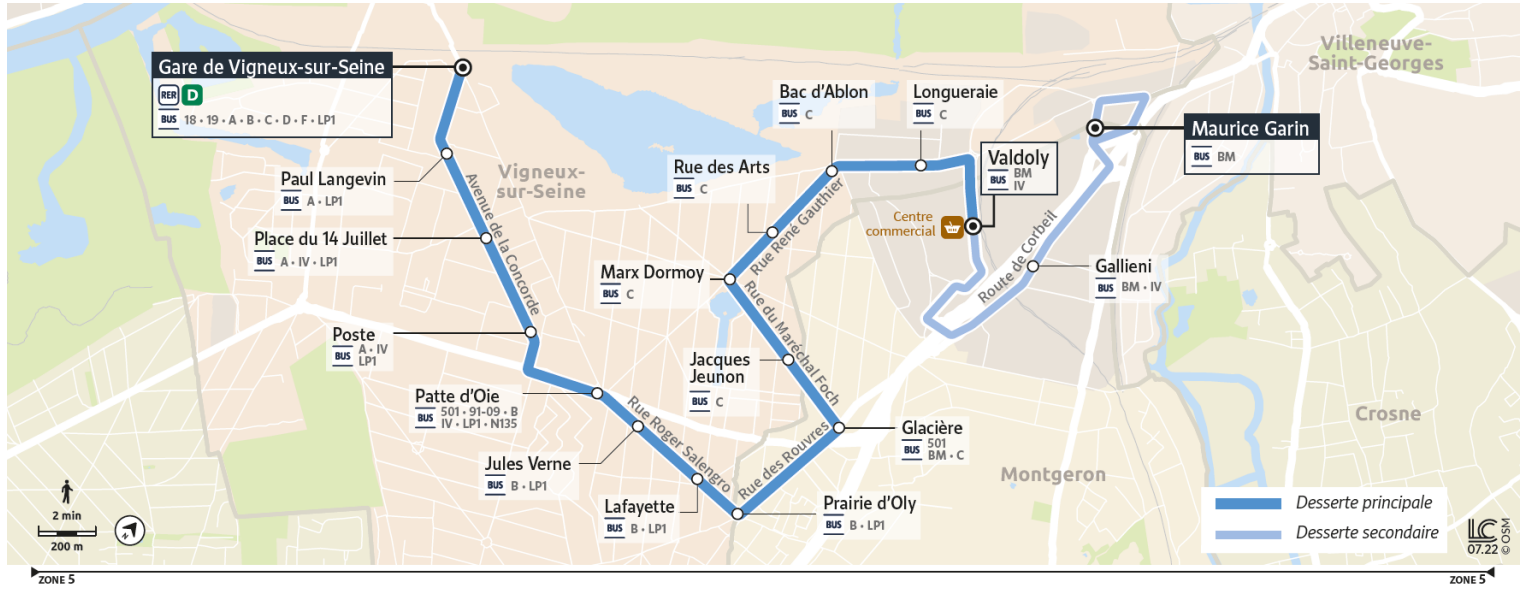

E

Direction : MONTGERON - Maurice Garin

Horaires valables à compter du 24 juillet 2023

		Samedi												
VIGNEUX-SUR-SEINE	Gare de Vigneux sur Seine	6:12	6:43	7:13	7:43	8:13	8:44	9:14	9:50	10:35	11:19	12:05	12:51	13:44
	Place du 14 Juillet	6:14	6:45	7:15	7:45	8:15	8:46	9:16	9:52	10:37	11:21	12:07	12:53	13:46
	Patte d'Oie	6:16	6:47	7:17	7:47	8:17	8:48	9:18	9:54	10:39	11:23	12:09	12:55	13:48
	Prairie de l'Oly	6:18	6:49	7:19	7:49	8:19	8:51	9:21	9:58	10:43	11:27	12:13	12:59	13:52
	Marx Dormoy	6:21	6:52	7:22	7:52	8:22	8:54	9:24	10:01	10:46	11:30	12:16	13:02	13:55
MONTGERON	Valdoly	6:25	6:56	7:26	7:56	8:26	8:58	9:28	10:05	10:50	11:34	12:20	13:06	13:59
	Maurice Garin						9:04	9:34	10:11	10:56	11:40	12:26	13:12	14:05

E

Direction : MONTGERON - Maurice Garin

Horaires valables à compter du 24 juillet 2023

		Samedi												
VIGNEUX-SUR-SEINE	Gare de Vigneux sur Seine	14:29	15:14	15:59	16:44	17:34	18:05	18:35	19:05	19:36	20:06	20:36	21:06	21:36
	Place du 14 Juillet	14:31	15:17	16:02	16:47	17:37	18:07	18:37	19:08	19:38	20:09	20:39	21:09	21:39
	Patte d'Oie	14:33	15:19	16:04	16:49	17:39	18:09	18:39	19:10	19:40	20:11	20:41	21:11	21:41
	Prairie de l'Oly	14:36	15:23	16:08	16:52	17:42	18:12	18:41	19:13	19:44	20:15	20:45	21:15	21:45
	Marx Dormoy	14:39	15:27	16:12	16:56	17:46	18:16	18:44	19:17	19:47	20:18	20:48	21:18	21:48
MONTGERON	Valdoly	14:43	15:31	16:16	17:00	17:50	18:20	18:48	19:21	19:51	20:22	20:52	21:22	21:52
	Maurice Garin	14:49	15:37	16:22	17:06									

E

Direction : MONTGERON - Maurice Garin

Horaires valables à compter du 24 juillet 2023

		Samedi
VIGNEUX-SUR-SEINE	Gare de Vigneux sur Seine	22:00
	Place du 14 Juillet	22:03
	Patte d'Oie	22:05
	Prairie de l'Oly	22:08
	Marx Dormoy	22:11
MONTGERON	Valdoly	22:15
	Maurice Garin	