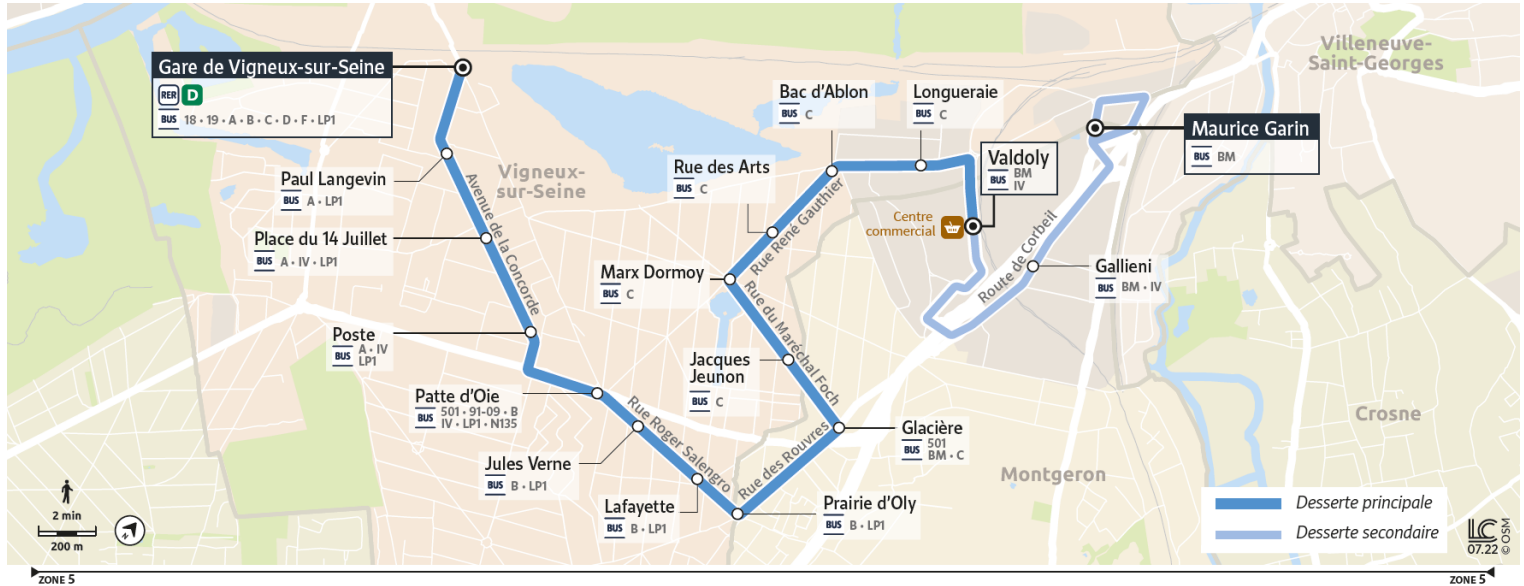

E

Direction : MONTGERON - Maurice Garin

Horaires valables à compter du 24 juillet 2023

		Samedi
VIGNEUX-SUR-SEINE	Gare de Vigneux sur Seine	22:00
	Place du 14 Juillet	22:03
	Patte d'Oie	22:05
	Prairie de l'Oly	22:08
	Marx Dormoy	22:11
MONTGERON	Valdoly	22:15
	Maurice Garin	

E

Direction : MONTGERON - Maurice Garin

Horaires valables à compter du 24 juillet 2023

		Dimanche												
VIGNEUX-SUR-SEINE	Gare de Vigneux sur Seine	7:34	8:04	8:34	9:04	9:34	10:04	10:34	11:04	11:34	12:04	12:34	13:02	13:31
	Place du 14 Juillet	7:36	8:06	8:36	9:06	9:36	10:06	10:36	11:06	11:36	12:06	12:36	13:04	13:33
	Patte d'Oie	7:38	8:08	8:38	9:08	9:38	10:08	10:38	11:08	11:38	12:08	12:38	13:06	13:35
	Prairie de l'Oly	7:40	8:10	8:41	9:11	9:42	10:11	10:42	11:12	11:42	12:12	12:42	13:10	13:39
	Marx Dormoy	7:43	8:13	8:44	9:14	9:45	10:14	10:45	11:15	11:45	12:15	12:45	13:13	13:42
MONTGERON	Valdoly	7:47	8:17	8:48	9:18	9:49	10:18	10:49	11:19	11:49	12:19	12:49	13:17	13:46
	Maurice Garin													

Horaires valables à compter du 24 juillet 2023

		Dimanche												
VIGNEUX-SUR-SEINE	Gare de Vigneux sur Seine	14:01	14:31	15:01	15:31	16:01	16:31	17:01	17:31	18:01	18:31	19:01	19:31	20:01
	Place du 14 Juillet	14:03	14:33	15:04	15:34	16:04	16:34	17:04	17:34	18:03	18:33	19:04	19:33	20:04
	Patte d'Oie	14:05	14:35	15:06	15:36	16:06	16:36	17:06	17:36	18:05	18:35	19:06	19:35	20:06
	Prairie de l'Oly	14:08	14:39	15:10	15:40	16:10	16:39	17:09	17:39	18:08	18:37	19:09	19:39	20:10
	Marx Dormoy	14:11	14:42	15:13	15:43	16:13	16:42	17:12	17:42	18:11	18:40	19:12	19:42	20:13
MONTGERON	Valdoly	14:15	14:46	15:18	15:48	16:18	16:47	17:17	17:47	18:16	18:44	19:17	19:46	20:17
	Maurice Garin													