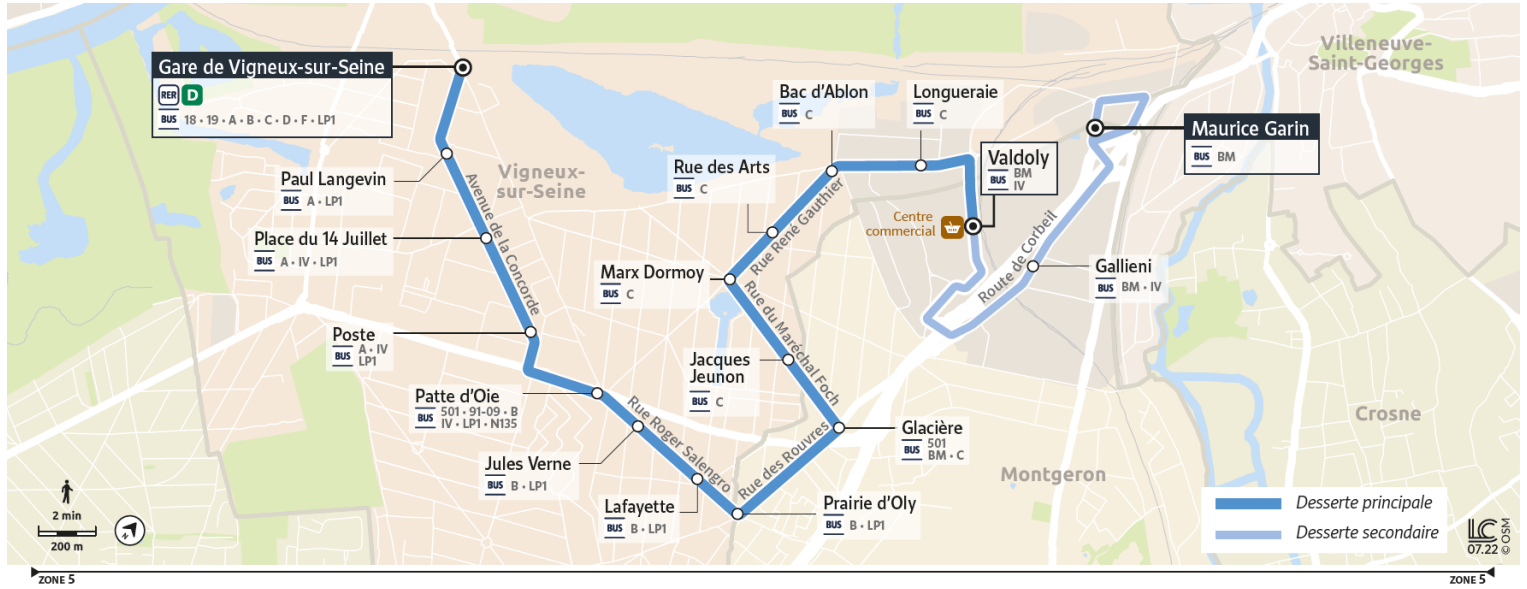

Horaires valables à compter du 24 juillet 2023

		Dimanche													
MONTGERON	Maurice Garin														
	Valdoly	13:36	14:06	14:36	15:06	15:36	16:06	16:36	17:06	17:36	18:06	18:36	19:06	19:36	
VIGNEUX-SUR-SEINE	Marx Dormoy	13:39	14:10	14:40	15:10	15:40	16:10	16:40	17:10	17:40	18:10	18:40	19:10	19:40	
MONTGERON	Prairie de l'Oly (rue de Rouvres)	13:43	14:14	14:44	15:14	15:44	16:14	16:44	17:14	17:44	18:14	18:44	19:14	19:44	
VIGNEUX-SUR-SEINE	Patte d'Oie	13:47	14:18	14:48	15:18	15:48	16:18	16:48	17:18	17:48	18:18	18:48	19:18	19:48	
	Place du 14 Juillet	13:49	14:21	14:52	15:22	15:51	16:22	16:52	17:21	17:52	18:22	18:52	19:21	19:51	
	Gare de Vigneux sur Seine	13:51	14:23	14:54	15:24	15:53	16:24	16:54	17:23	17:54	18:24	18:54	19:23	19:53	

Horaires valables à compter du 24 juillet 2023

		Dimanche				
MONTGERON	Maurice Garin					
	Valdoly	20:06	20:40	21:09	21:39	22:09
VIGNEUX-SUR-SEINE	Marx Dormoy	20:10	20:43	21:12	21:42	22:12
MONTGERON	Prairie de l'Oly (rue de Rouvres)	20:14	20:47	21:16	21:46	22:16
VIGNEUX-SUR-SEINE	Patte d'Oie	20:18	20:51	21:20	21:50	22:20
	Place du 14 Juillet	20:21	20:53	21:22	21:52	22:22
	Gare de Vigneux sur Seine	20:23	20:55	21:24	21:54	22:24

E

Direction : MONTGERON - Maurice Garin

Horaires valables à compter du 24 juillet 2023

		Du lundi au vendredi													
VIGNEUX-SUR-SEINE	Gare de Vigneux sur Seine	5:52	6:09	8:24	8:37	8:55	9:25	9:55	10:25	11:10	11:55	12:40	13:31	14:16	
	Place du 14 Juillet	5:55	6:12	8:27	8:40	8:56	9:27	9:57	10:26	11:12	11:57	12:42	13:33	14:19	
	Patte d'Oie	5:57	6:14	8:29	8:42	8:58	9:29	9:59	10:28	11:14	11:59	12:44	13:35	14:21	
	Prairie de l'Oly	6:01	6:18	8:33	8:46	9:01	9:33	10:03	10:31	11:18	12:03	12:48	13:39	14:25	
	Marx Dormoy	6:05	6:22	8:37	8:50	9:06	9:36	10:06	10:36	11:22	12:07	12:51	13:42	14:29	
MONTGERON	Valdoly	6:09	6:26	8:41	8:54	9:12	9:40	10:12	10:42	11:26	12:11	12:55	13:46	14:33	
	Maurice Garin					9:18	9:46	10:18	10:48	11:32	12:17	13:01	13:52	14:39	