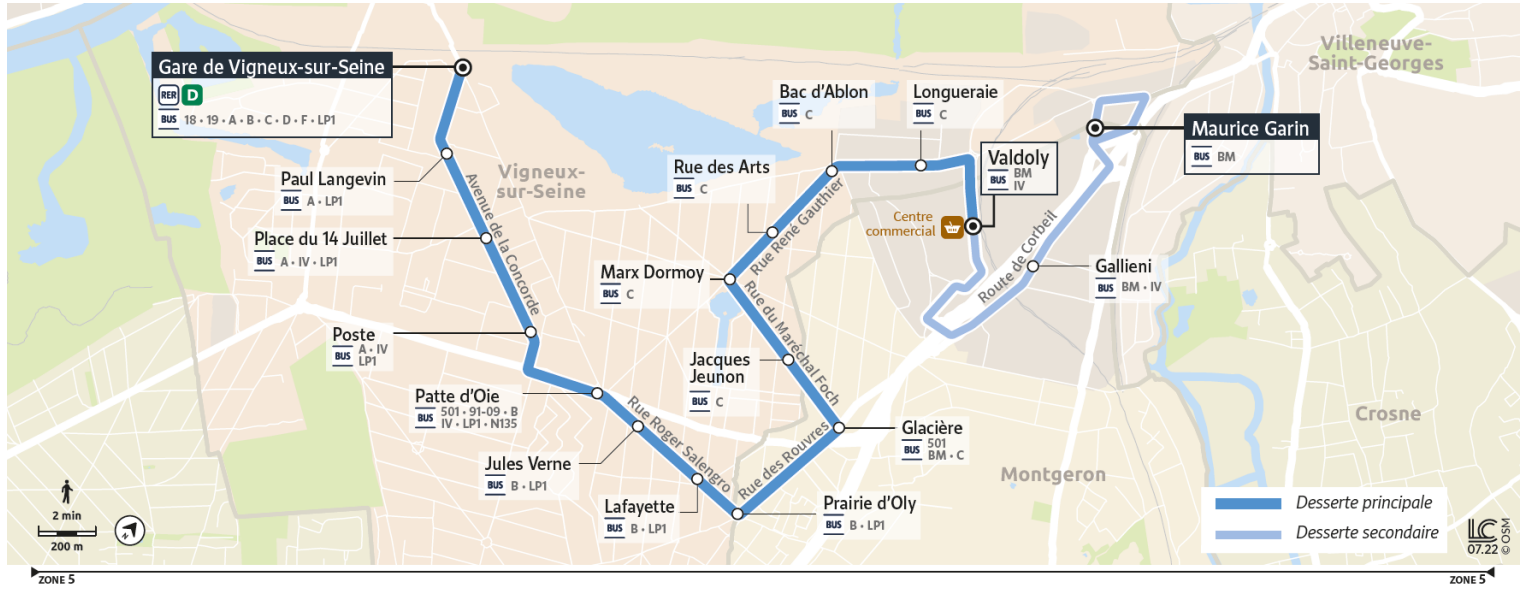

Horaires valables à compter du 24 juillet 2023

		Dimanche													
MONTGERON	Maurice Garin	|	|	|	|	|	|	|	|	|	|	|	|	|	|
	Valdoly	13:36	14:06	14:36	15:06	15:36	16:06	16:36	17:06	17:36	18:06	18:36	19:06	19:36	
VIGNEUX-SUR-SEINE	Marx Dormoy	13:39	14:10	14:40	15:10	15:40	16:10	16:40	17:10	17:40	18:10	18:40	19:10	19:40	
MONTGERON	Prairie de l'Oly (rue de Rouvres)	13:43	14:14	14:44	15:14	15:44	16:14	16:44	17:14	17:44	18:14	18:44	19:14	19:44	
VIGNEUX-SUR-SEINE	Patte d'Oie	13:47	14:18	14:48	15:18	15:48	16:18	16:48	17:18	17:48	18:18	18:48	19:18	19:48	
	Place du 14 Juillet	13:49	14:21	14:52	15:22	15:51	16:22	16:52	17:21	17:52	18:22	18:52	19:21	19:51	
	Gare de Vigneux sur Seine	13:51	14:23	14:54	15:24	15:53	16:24	16:54	17:23	17:54	18:24	18:54	19:23	19:53