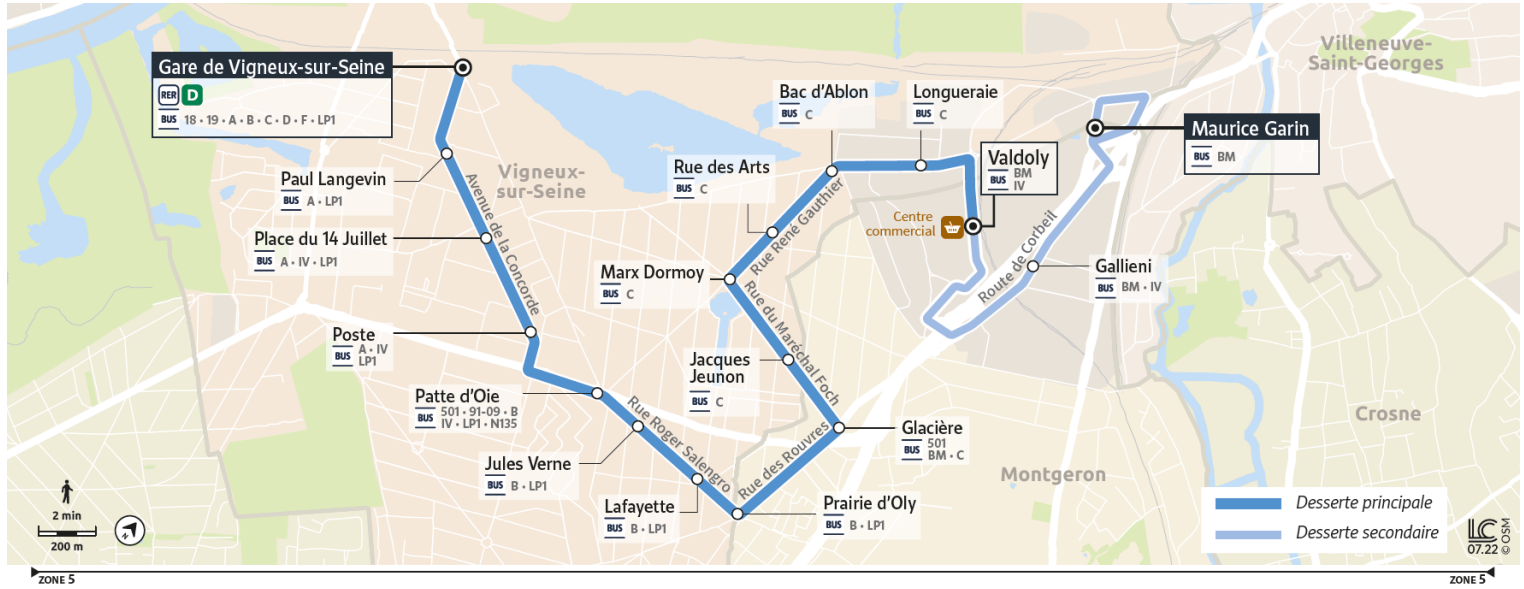

E

Direction : MONTGERON - Maurice Garin

Horaires valables à compter du 24 juillet 2023

		Dimanche				
VIGNEUX-SUR-SEINE	Gare de Vigneux sur Seine	20:31	21:01	21:31	22:01	22:30
	Place du 14 Juillet	20:34	21:04	21:34	22:03	22:32
	Patte d'Oie	20:36	21:06	21:36	22:05	22:34
	Prairie de l'Oly	20:40	21:10	21:40	22:08	22:38
	Marx Dormoy	20:43	21:13	21:43	22:11	22:40
MONTGERON	Valdoly	20:47	21:17	21:47	22:15	22:44
	Maurice Garin	|	|	|	|	|