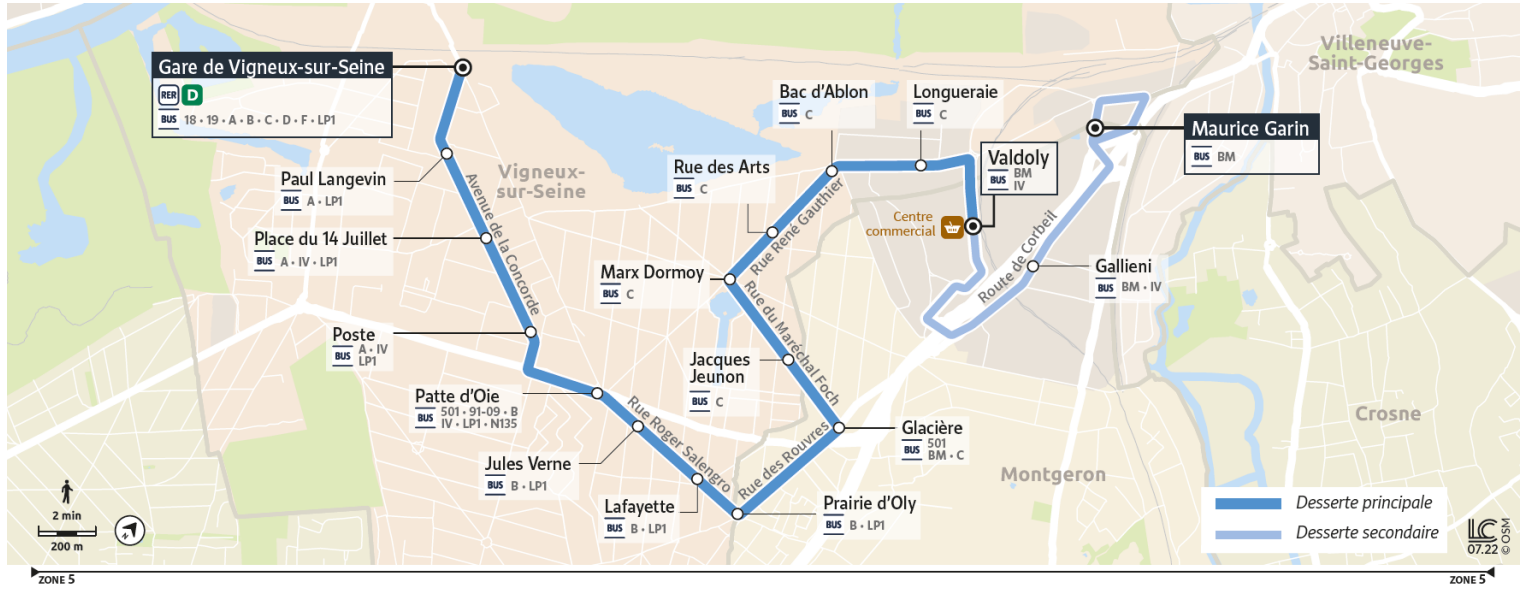

Horaires valables à compter du 24 juillet 2023

		Du lundi au vendredi		
MONTGERON	Maurice Garin			
	Valdoly	21:37	21:52	22:07
VIGNEUX-SUR-SEINE	Marx Dormoy	21:40	21:55	22:10
MONTGERON	Prairie de l'Oly (rue de Rouvres)	21:44	21:59	22:14
VIGNEUX-SUR-SEINE	Patte d'Oie	21:48	22:03	22:18
	Place du 14 Juillet	21:50	22:05	22:20
	Gare de Vigneux sur Seine	21:52	22:07	22:22

Horaires valables à compter du 24 juillet 2023

		Samedi												
MONTGERON	Maurice Garin							9:21	9:51	10:24	11:11	11:55	12:44	13:35
	Valdoly	6:27	6:58	7:28	7:58	8:28	8:56	9:26	9:56	10:29	11:16	12:00	12:49	13:40
VIGNEUX-SUR-SEINE	Marx Dormoy	6:31	7:02	7:32	8:02	8:32	9:00	9:30	10:00	10:33	11:20	12:04	12:53	13:44
MONTGERON	Prairie de l'Oly (rue de Rouvres)	6:34	7:05	7:35	8:05	8:35	9:03	9:33	10:04	10:36	11:24	12:08	12:57	13:47
VIGNEUX-SUR-SEINE	Patte d'Oie	6:38	7:09	7:39	8:09	8:39	9:07	9:37	10:08	10:40	11:28	12:12	13:01	13:51
	Place du 14 Juillet	6:40	7:11	7:41	8:11	8:41	9:09	9:39	10:10	10:43	11:32	12:16	13:05	13:54
	Gare de Vigneux sur Seine	6:42	7:13	7:43	8:13	8:43	9:11	9:41	10:12	10:45	11:34	12:18	13:07	13:56

Horaires valables à compter du 24 juillet 2023

		Samedi													
MONTGERON	Maurice Garin	14:20	15:05	15:50	16:35	17:12		18:10	18:55						
	Valdoly	14:25	15:10	15:55	16:40	17:17	17:46	18:15	19:00	19:30	20:00	20:30	21:00	21:30	
VIGNEUX-SUR-SEINE	Marx Dormoy	14:29	15:14	15:59	16:44	17:21	17:50	18:19	19:04	19:34	20:04	20:34	21:04	21:34	
MONTGERON	Prairie de l'Oly (rue de Rouvres)	14:33	15:18	16:03	16:48	17:25	17:54	18:23	19:08	19:38	20:08	20:38	21:07	21:37	
VIGNEUX-SUR-SEINE	Patte d'Oie	14:37	15:22	16:07	16:52	17:29	17:58	18:27	19:12	19:42	20:12	20:42	21:11	21:41	
	Place du 14 Juillet	14:40	15:26	16:10	16:56	17:32	18:02	18:31	19:16	19:45	20:15	20:45	21:13	21:43	
	Gare de Vigneux sur Seine	14:42	15:28	16:12	16:58	17:34	18:04	18:33	19:18	19:47	20:17	20:47	21:15	21:45	