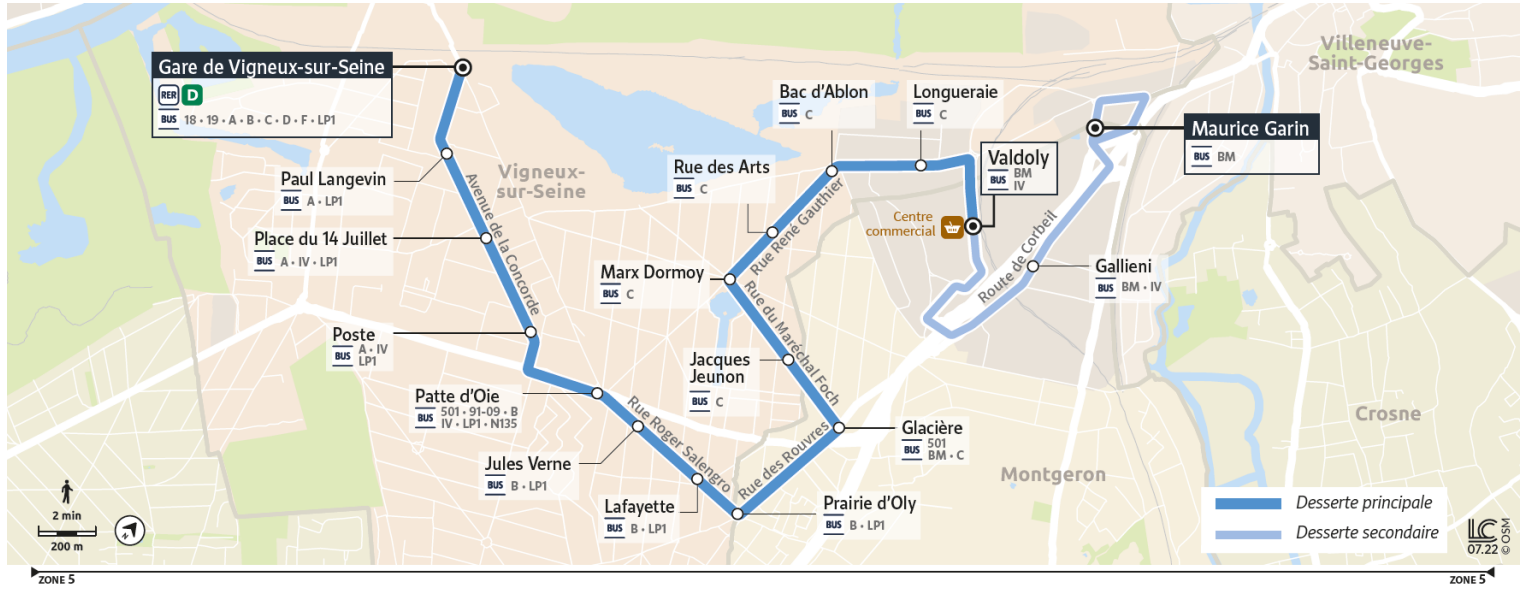

E

Direction : MONTGERON - Maurice Garin

Horaires valables à compter du 24 juillet 2023

		Samedi												
VIGNEUX-SUR-SEINE	Gare de Vigneux sur Seine	14:29	15:14	15:59	16:44	17:34	18:05	18:35	19:05	19:36	20:06	20:36	21:06	21:36
	Place du 14 Juillet	14:31	15:17	16:02	16:47	17:37	18:07	18:37	19:08	19:38	20:09	20:39	21:09	21:39
	Patte d'Oie	14:33	15:19	16:04	16:49	17:39	18:09	18:39	19:10	19:40	20:11	20:41	21:11	21:41
	Prairie de l'Oly	14:36	15:23	16:08	16:52	17:42	18:12	18:41	19:13	19:44	20:15	20:45	21:15	21:45
	Marx Dormoy	14:39	15:27	16:12	16:56	17:46	18:16	18:44	19:17	19:47	20:18	20:48	21:18	21:48
MONTGERON	Valdoly	14:43	15:31	16:16	17:00	17:50	18:20	18:48	19:21	19:51	20:22	20:52	21:22	21:52
	Maurice Garin	14:49	15:37	16:22	17:06									

E

Direction : MONTGERON - Maurice Garin

Horaires valables à compter du 24 juillet 2023

		Samedi
VIGNEUX-SUR-SEINE	Gare de Vigneux sur Seine	22:00
	Place du 14 Juillet	22:03
	Patte d'Oie	22:05
	Prairie de l'Oly	22:08
	Marx Dormoy	22:11
MONTGERON	Valdoly	22:15
	Maurice Garin	

E

Direction : MONTGERON - Maurice Garin

Horaires valables à compter du 24 juillet 2023

		Dimanche												
VIGNEUX-SUR-SEINE	Gare de Vigneux sur Seine	7:34	8:04	8:34	9:04	9:34	10:04	10:34	11:04	11:34	12:04	12:34	13:02	13:31
	Place du 14 Juillet	7:36	8:06	8:36	9:06	9:36	10:06	10:36	11:06	11:36	12:06	12:36	13:04	13:33
	Patte d'Oie	7:38	8:08	8:38	9:08	9:38	10:08	10:38	11:08	11:38	12:08	12:38	13:06	13:35
	Prairie de l'Oly	7:40	8:10	8:41	9:11	9:42	10:11	10:42	11:12	11:42	12:12	12:42	13:10	13:39
	Marx Dormoy	7:43	8:13	8:44	9:14	9:45	10:14	10:45	11:15	11:45	12:15	12:45	13:13	13:42
MONTGERON	Valdoly	7:47	8:17	8:48	9:18	9:49	10:18	10:49	11:19	11:49	12:19	12:49	13:17	13:46
	Maurice Garin													