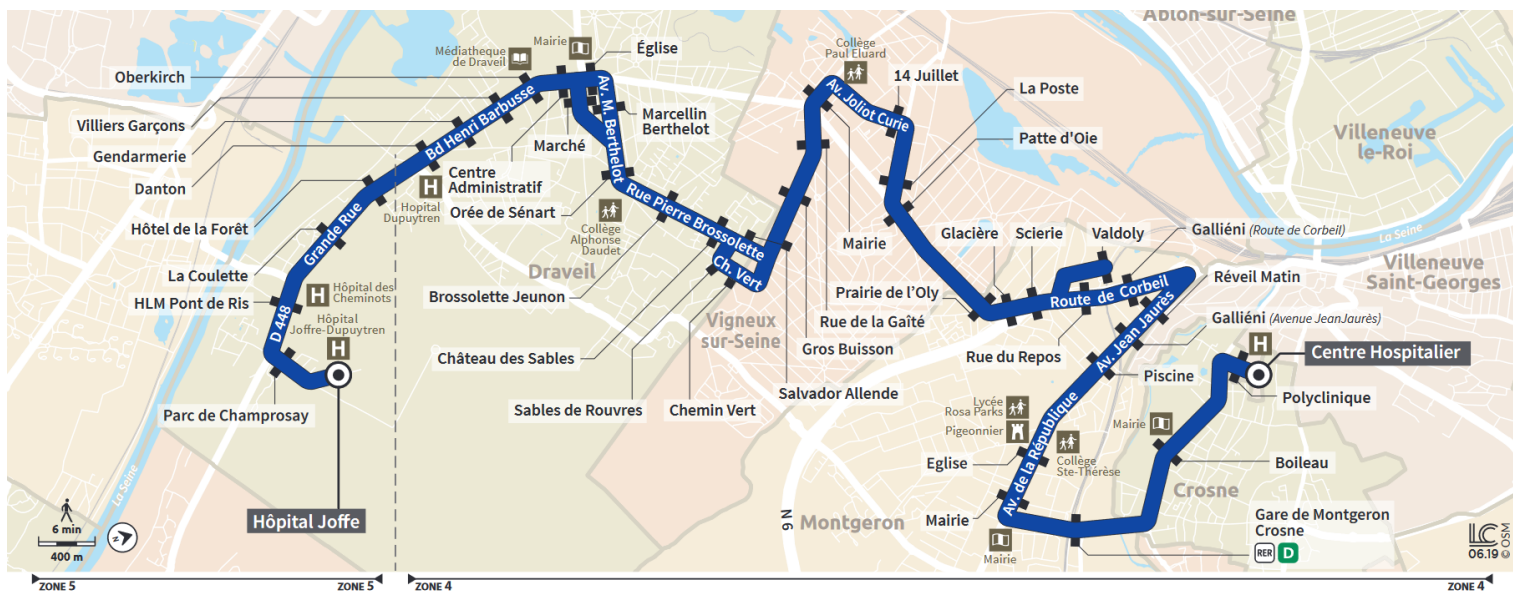

Horaires valables à compter du 24 juillet 2023

		Dimanche													
VILLENEUVE-SAINT-GEORGES	Centre Hospitalier	6:58	7:58	8:58	9:53	10:58	11:58	12:58	13:58	14:58	15:58	16:58	17:58	18:58	
MONTGERON	Gare de Montgeron Crosne	7:05	8:06	9:05	10:01	11:05	12:05	13:05	14:05	15:05	16:05	17:06	18:06	19:05	
	Eglise	7:08	8:08	9:07	10:03	11:07	12:07	13:07	14:07	15:07	16:07	17:08	18:08	19:07	
	Réveil Matin	7:12	8:11	9:11	10:07	11:11	12:11	13:11	14:11	15:11	16:11	17:12	18:12	19:11	
	Valdoly	7:17	8:14	9:16	10:12	11:15	12:16	13:16	14:15	15:15	16:16	17:16	18:17	19:15	
VIGNEUX-SUR-SEINE	Prairie de l'Oly	7:23	8:19	9:22	10:18	11:21	12:22	13:22	14:21	15:21	16:22	17:22	18:23	19:21	
	Patte d'Oie	7:25	8:22	9:25	10:21	11:23	12:25	13:25	14:23	15:23	16:24	17:24	18:26	19:24	
	Place du 14 Juillet	7:28	8:24	9:28	10:24	11:26	12:28	13:28	14:26	15:26	16:27	17:27	18:29	19:27	
	Mairie	7:31	8:27	9:31	10:27	11:28	12:31	13:30	14:29	15:29	16:30	17:29	18:32	19:30	
	Salvador Allende (rue Pierre Brossolette)	7:35	8:31	9:35	10:31	11:32	12:35	13:34	14:33	15:34	16:34	17:33	18:36	19:34	
DRAVEIL	Orée de Sénart	7:38	8:34	9:38	10:34	11:35	12:38	13:37	14:36	15:37	16:37	17:36	18:39	19:37	
	Danton	7:43	8:39	9:43	10:40	11:41	12:43	13:43	14:41	15:42	16:42	17:42	18:44	19:43	
	Hôtel de la Forêt	7:44	8:40	9:44	10:41	11:42	12:44	13:44	14:42	15:43	16:43	17:43	18:45	19:44	
	Hôpital Joffre	7:48	8:44	9:48	10:47	11:46	12:49	13:48	14:46	15:47	16:47	17:47	18:49	19:48