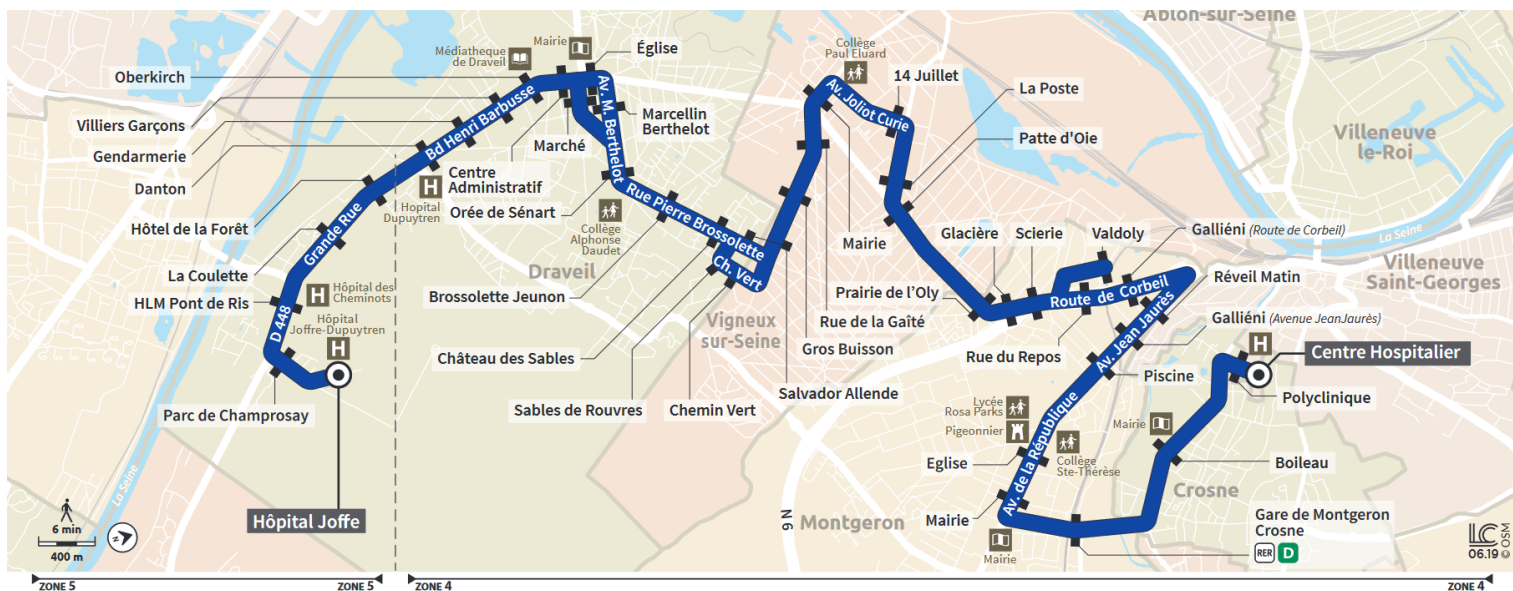

Horaires valables à compter du 24 juillet 2023

		Du lundi au vendredi												
DRAVEIL	Hôpital Joffre	5:49	6:49	7:34	8:34	9:49	10:49	11:49	12:49	13:49	14:49	15:41	16:41	17:41
	Hôtel de la Forêt	5:53	6:53	7:38	8:40	9:55	10:54	11:54	12:55	13:54	14:54	15:46	16:46	17:47
	Danton	5:54	6:54	7:39	8:41	9:56	10:55	11:55	12:56	13:55	14:55	15:47	16:47	17:48
	Orée de Sénart	6:00	7:00	7:45	8:47	10:02	11:01	12:01	13:02	14:01	15:01	15:54	16:53	17:55
VIGNEUX-SUR-SEINE	Salvador Allende (rue du Président S. Allende)	6:06	7:05	7:51	8:53	10:08	11:07	12:07	13:08	14:07	15:07	16:01	16:59	18:02
	Mairie	6:10	7:09	7:55	8:58	10:12	11:11	12:12	13:12	14:11	15:11	16:05	17:03	18:06
	Place du 14 Juillet	6:12	7:11	7:57	9:01	10:15	11:14	12:15	13:14	14:14	15:13	16:07	17:05	18:08
	Patte d'Oie	6:14	7:13	7:59	9:03	10:17	11:16	12:18	13:16	14:16	15:15	16:09	17:07	18:10
	Prairie de l'Oly	6:16	7:16	8:02	9:06	10:20	11:19	12:21	13:19	14:19	15:18	16:12	17:10	18:13
MONTGERON	Valdoly	6:22	7:22	8:08	9:13	10:27	11:26	12:29	13:25	14:26	15:24	16:18	17:16	18:20
	Réveil Matin	6:27	7:26	8:14	9:19	10:32	11:32	12:34	13:30	14:31	15:29	16:23	17:21	18:26
	Eglise	6:32	7:30	8:19	9:25	10:36	11:37	12:38	13:34	14:36	15:33	16:28	17:25	18:31
	Gare de Montgeron Crosne	6:35	7:33	8:22	9:28	10:39	11:40	12:41	13:37	14:39	15:36	16:31	17:28	18:34
VILLENEUVE-SAINT-GEORGES	Centre Hospitalier	6:42	7:38	8:28	9:36	10:45	11:46	12:47	13:43	14:45	15:43	16:35	17:36	18:43