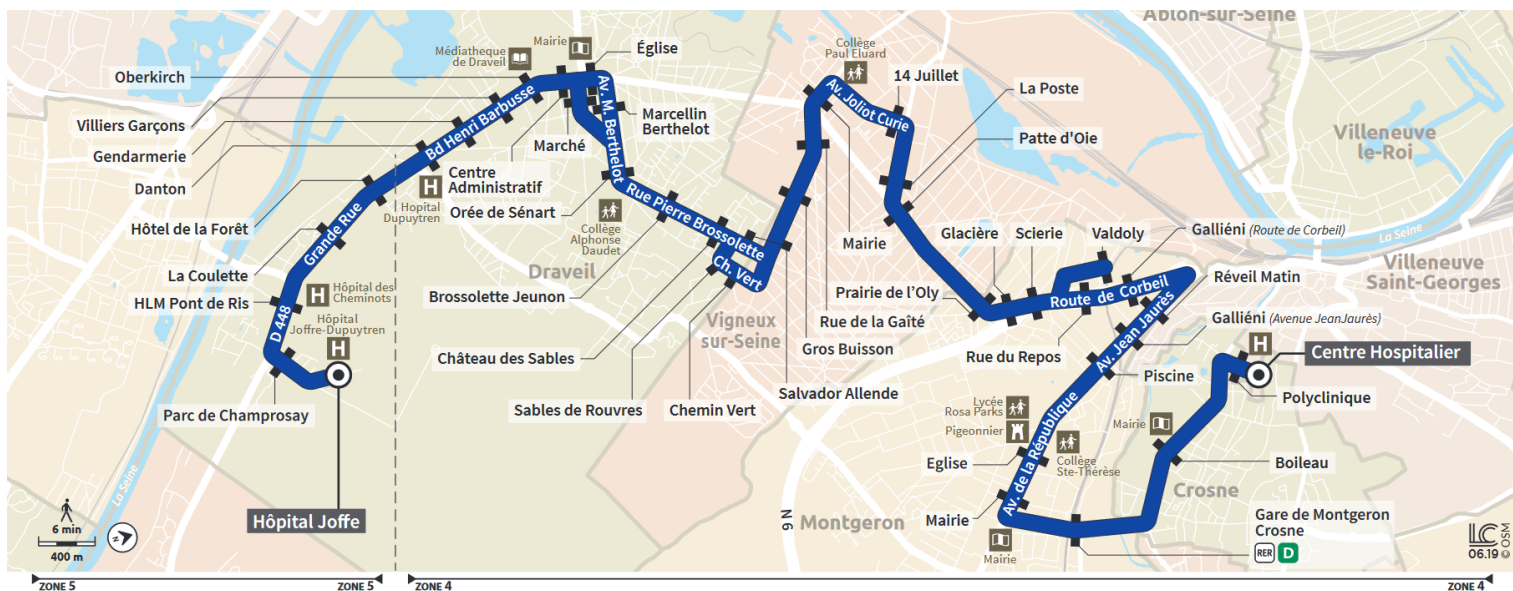

Horaires valables à compter du 24 juillet 2023

		Dimanche												
DRAVEIL	Hôpital Joffre	5:55	6:55	7:55	8:51	9:55	10:55	11:55	12:55	13:55	14:55	15:55	16:55	17:55
	Hôtel de la Forêt	6:00	7:00	8:01	8:56	10:00	11:01	12:01	13:01	14:00	15:00	16:00	17:00	18:01
	Danton	6:01	7:01	8:02	8:57	10:01	11:02	12:02	13:02	14:01	15:01	16:01	17:01	18:02
	Orée de Sénart	6:07	7:07	8:08	9:03	10:07	11:08	12:08	13:08	14:07	15:07	16:07	17:07	18:08
VIGNEUX-SUR-SEINE	Salvador Allende (rue du Président S. Allende)	6:13	7:13	8:14	9:09	10:13	11:14	12:14	13:14	14:13	15:13	16:12	17:12	18:13
	Mairie	6:17	7:17	8:18	9:13	10:16	11:18	12:17	13:17	14:17	15:16	16:15	17:16	18:17
	Place du 14 Juillet	6:19	7:19	8:20	9:16	10:18	11:20	12:19	13:19	14:19	15:18	16:17	17:18	18:19
	Patte d'Oie	6:21	7:21	8:22	9:18	10:20	11:22	12:21	13:21	14:21	15:20	16:19	17:20	18:21
	Prairie de l'Oly	6:23	7:23	8:24	9:21	10:22	11:24	12:23	13:23	14:23	15:22	16:21	17:22	18:23
MONTGERON	Valdoly	6:29	7:29	8:29	9:27	10:26	11:30	12:29	13:29	14:29	15:28	16:25	17:28	18:29
	Réveil Matin	6:33	7:33	8:33	9:32	10:31	11:34	12:34	13:34	14:34	15:32	16:29	17:32	18:34
	Eglise	6:37	7:37	8:37	9:36	10:35	11:38	12:39	13:38	14:38	15:36	16:33	17:36	18:38
	Gare de Montgeron Crosne	6:40	7:39	8:40	9:39	10:38	11:41	12:42	13:41	14:41	15:38	16:36	17:38	18:41
VILLENEUVE-SAINT-GEORGES	Centre Hospitalier	6:46	7:45	8:46	9:45	10:45	11:47	12:48	13:46	14:47	15:44	16:41	17:46	18:47