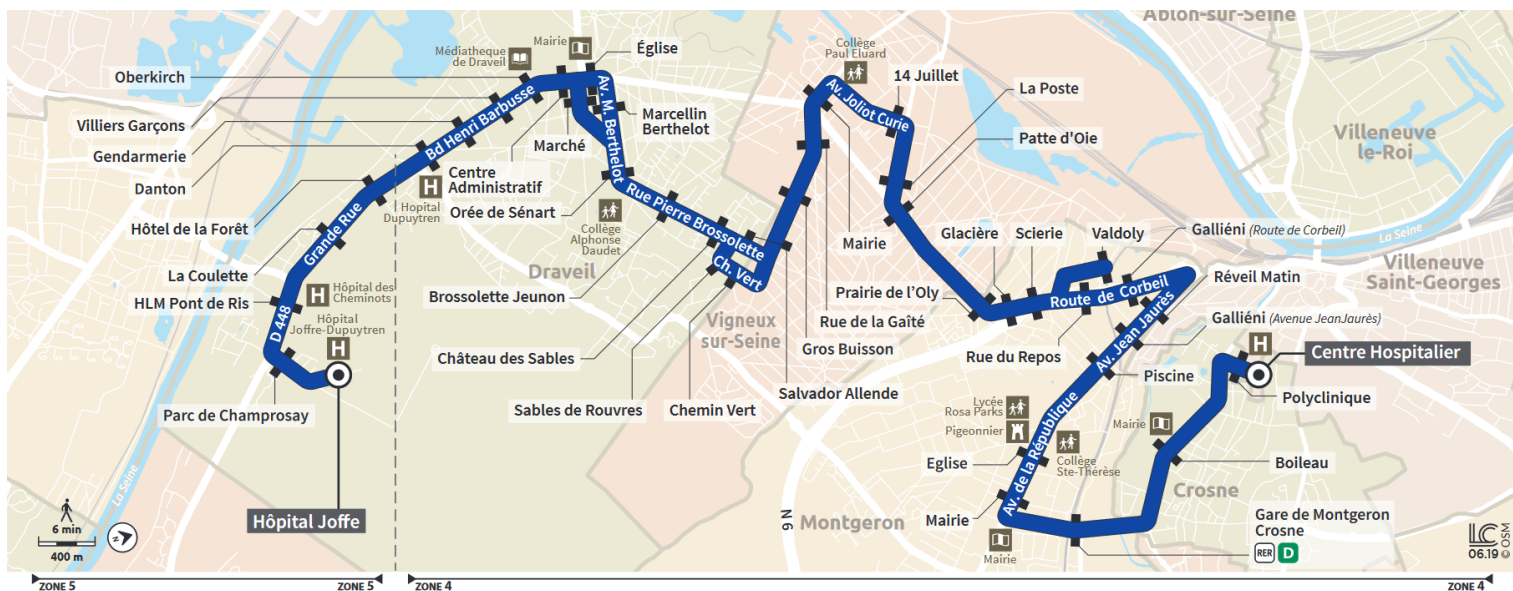

Horaires valables à compter du 24 juillet 2023

		Du lundi au vendredi	
VILLENEUVE-SAINT-GEORGES	Centre Hospitalier	19:58	20:58
MONTGERON	Gare de Montgeron Crosne	20:04	21:04
	Eglise	20:06	21:06
	Réveil Matin	20:10	21:10
	Valdoly	20:14	21:14
VIGNEUX-SUR-SEINE	Prairie de l'Oly	20:21	21:20
	Patte d'Oie	20:24	21:23
	Place du 14 Juillet	20:27	21:26
	Mairie	20:30	21:29
	Salvador Allende (rue Pierre Brossolette)	20:34	21:33
DRAVEIL	Orée de Sénart	20:38	21:36
	Danton	20:43	21:41
	Hôtel de la Forêt	20:44	21:42
	Hôpital Joffre	20:48	21:46