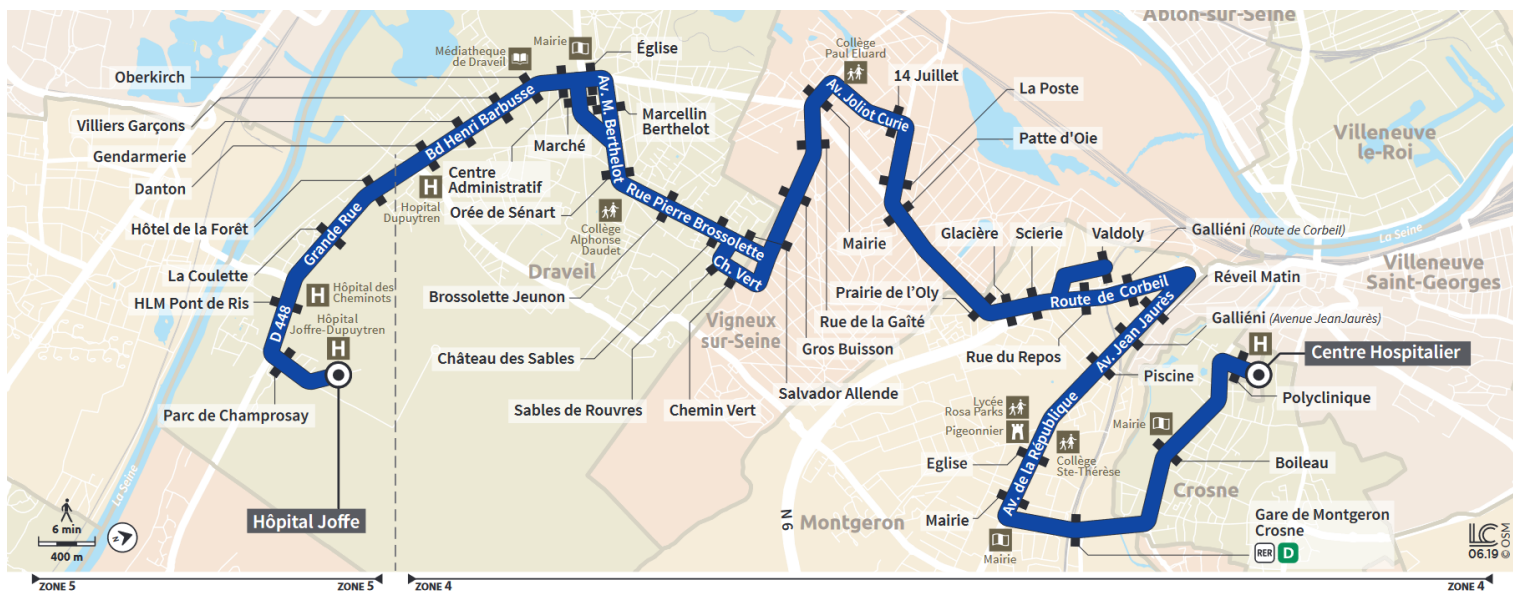

Horaires valables à compter du 24 juillet 2023

		Samedi	
VILLENEUVE-SAINT-GEORGES	Centre Hospitalier	20:02	21:02
MONTGERON	Gare de Montgeron Crosne	20:10	21:09
	Eglise	20:13	21:12
	Réveil Matin	20:17	21:16
	Valdoly	20:22	21:21
VIGNEUX-SUR-SEINE	Prairie de l'Oly	20:28	21:27
	Patte d'Oie	20:31	21:29
	Place du 14 Juillet	20:34	21:32
	Mairie	20:37	21:35
	Salvador Allende (rue Pierre Brossolette)	20:41	21:39
DRAVEIL	Orée de Sénart	20:44	21:42
	Danton	20:50	21:47
	Hôtel de la Forêt	20:51	21:48
	Hôpital Joffre	20:57	21:52