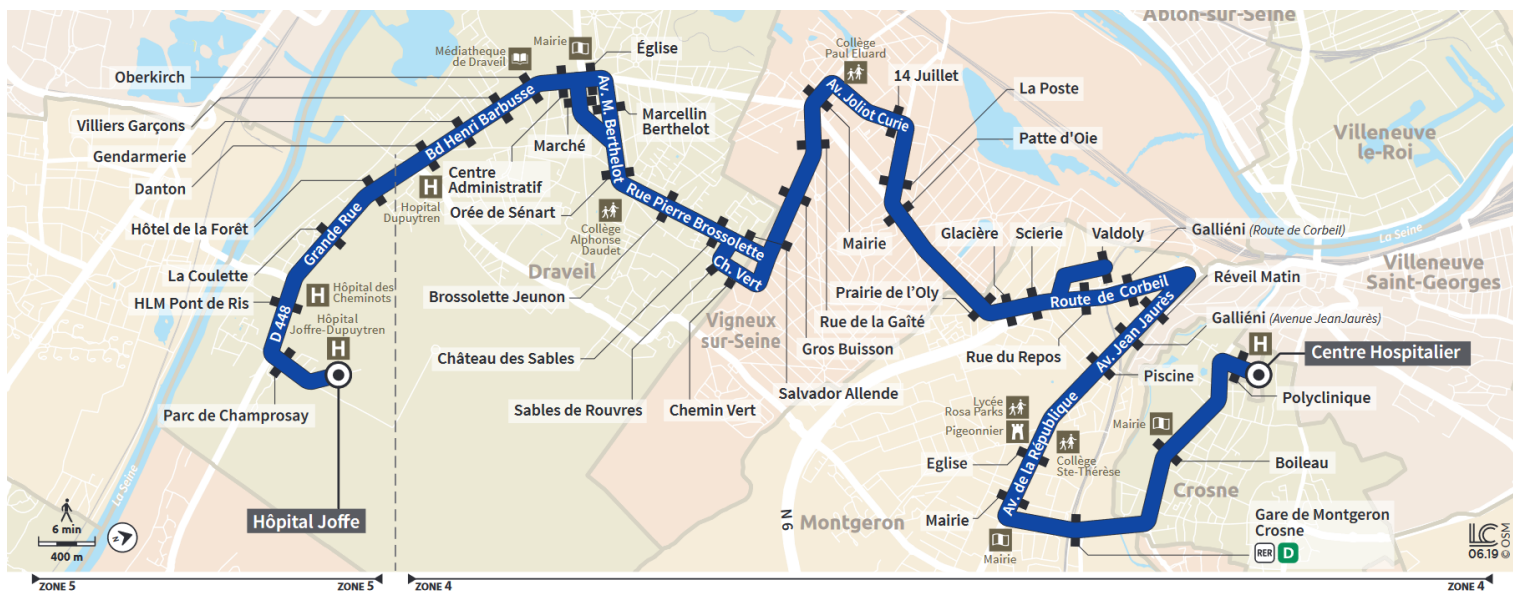

Horaires valables à compter du 24 juillet 2023

		Du lundi au vendredi												
DRAVEIL	Hôpital Joffre	5:49	6:49	7:34	8:34	9:49	10:49	11:49	12:49	13:49	14:49	15:41	16:41	17:41
	Hôtel de la Forêt	5:53	6:53	7:38	8:40	9:55	10:54	11:54	12:55	13:54	14:54	15:46	16:46	17:47
	Danton	5:54	6:54	7:39	8:41	9:56	10:55	11:55	12:56	13:55	14:55	15:47	16:47	17:48
	Orée de Sénart	6:00	7:00	7:45	8:47	10:02	11:01	12:01	13:02	14:01	15:01	15:54	16:53	17:55
VIGNEUX-SUR-SEINE	Salvador Allende (rue du Président S. Allende)	6:06	7:05	7:51	8:53	10:08	11:07	12:07	13:08	14:07	15:07	16:01	16:59	18:02
	Mairie	6:10	7:09	7:55	8:58	10:12	11:11	12:12	13:12	14:11	15:11	16:05	17:03	18:06
	Place du 14 Juillet	6:12	7:11	7:57	9:01	10:15	11:14	12:15	13:14	14:14	15:13	16:07	17:05	18:08
	Patte d'Oie	6:14	7:13	7:59	9:03	10:17	11:16	12:18	13:16	14:16	15:15	16:09	17:07	18:10
	Prairie de l'Oly	6:16	7:16	8:02	9:06	10:20	11:19	12:21	13:19	14:19	15:18	16:12	17:10	18:13
MONTGERON	Valdoly	6:22	7:22	8:08	9:13	10:27	11:26	12:29	13:25	14:26	15:24	16:18	17:16	18:20
	Réveil Matin	6:27	7:26	8:14	9:19	10:32	11:32	12:34	13:30	14:31	15:29	16:23	17:21	18:26
	Eglise	6:32	7:30	8:19	9:25	10:36	11:37	12:38	13:34	14:36	15:33	16:28	17:25	18:31
	Gare de Montgeron Crosne	6:35	7:33	8:22	9:28	10:39	11:40	12:41	13:37	14:39	15:36	16:31	17:28	18:34
VILLENEUVE-SAINT-GEORGES	Centre Hospitalier	6:42	7:38	8:28	9:36	10:45	11:46	12:47	13:43	14:45	15:43	16:35	17:36	18:43

Horaires valables à compter du 24 juillet 2023

		Du lundi au vendredi	
DRAVEIL	Hôpital Joffre	18:41	19:49
	Hôtel de la Forêt	18:48	19:55
	Danton	18:50	19:56
	Orée de Sénart	18:57	20:01
VIGNEUX-SUR-SEINE	Salvador Allende (rue du Président S. Allende)	19:04	20:06
	Mairie	19:08	20:10
	Place du 14 Juillet	19:10	20:12
	Patte d'Oie	19:12	20:14
	Prairie de l'Oly	19:15	20:16
MONTGERON	Valdoly	19:21	20:22
	Réveil Matin	19:26	20:27
	Eglise	19:31	20:31
	Gare de Montgeron Crosne	19:34	20:34
VILLENEUVE-SAINT-GEORGES	Centre Hospitalier	19:41	20:41