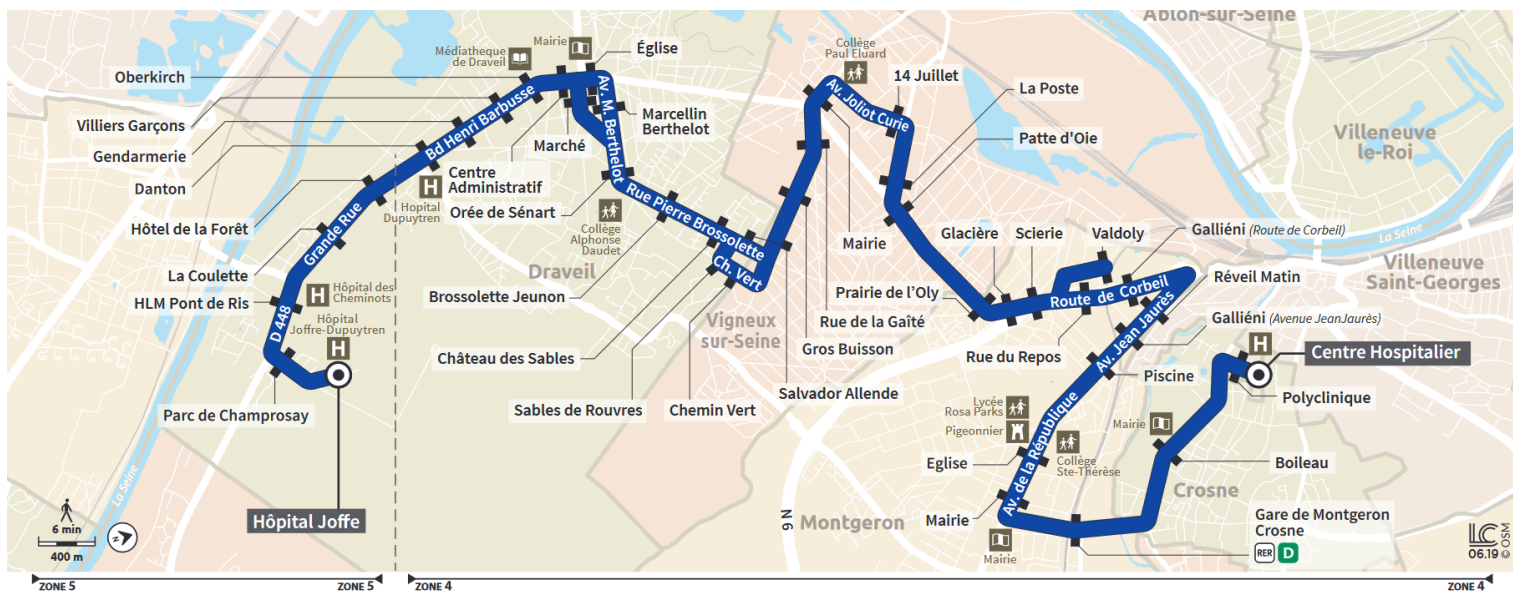

Horaires valables à compter du 24 juillet 2023

		Du lundi au vendredi													
VILLENEUVE-SAINT-GEORGES	Centre Hospitalier	6:54	7:54	8:58	9:58	10:58	11:58	12:58	13:58	14:58	15:58	16:58	17:58	18:58	
MONTGERON	Gare de Montgeron Crosne	6:59	8:01	9:06	10:04	11:03	12:04	13:05	14:04	15:05	16:05	17:03	18:06	19:06	
	Eglise	7:02	8:04	9:10	10:07	11:06	12:07	13:07	14:06	15:07	16:08	17:06	18:09	19:09	
	Réveil Matin	7:06	8:09	9:16	10:12	11:11	12:12	13:11	14:10	15:11	16:12	17:10	18:13	19:13	
	Valdoly	7:11	8:14	9:23	10:17	11:17	12:17	13:16	14:14	15:16	16:17	17:15	18:18	19:18	
VIGNEUX-SUR-SEINE	Prairie de l'Oly	7:16	8:20	9:29	10:23	11:23	12:22	13:23	14:20	15:22	16:22	17:22	18:25	19:25	
	Patte d'Oie	7:19	8:23	9:32	10:25	11:25	12:25	13:27	14:23	15:24	16:24	17:25	18:29	19:28	
	Place du 14 Juillet	7:21	8:26	9:35	10:28	11:28	12:27	13:30	14:26	15:27	16:26	17:28	18:32	19:31	
	Mairie	7:24	8:29	9:38	10:31	11:31	12:29	13:33	14:28	15:30	16:29	17:31	18:34	19:34	
	Salvador Allende (rue Pierre Brossolette)	7:28	8:34	9:43	10:36	11:35	12:33	13:38	14:32	15:34	16:33	17:35	18:38	19:39	
DRAVEIL	Orée de Sénart	7:32	8:38	9:47	10:39	11:39	12:37	13:41	14:36	15:38	16:36	17:39	18:43	19:43	
	Danton	7:38	8:44	9:54	10:45	11:45	12:43	13:47	14:41	15:44	16:42	17:45	18:49	19:49	
	Hôtel de la Forêt	7:39	8:45	9:55	10:46	11:46	12:44	13:48	14:42	15:45	16:43	17:46	18:50	19:50	
	Hôpital Joffre	7:44	8:50	10:02	10:52	11:51	12:49	13:52	14:45	15:49	16:48	17:52	18:54	19:54