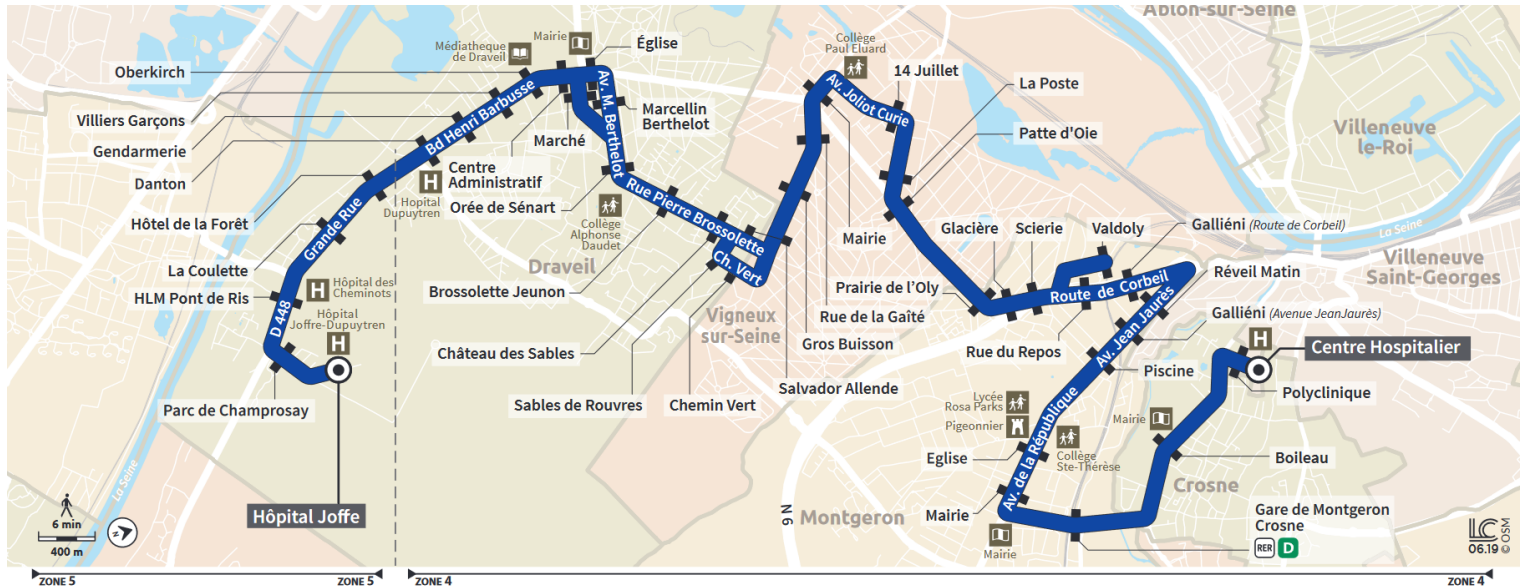

Horaires valables à compter du 24 juillet 2023

		Dimanche	
DRAVEIL	Hôpital Joffre	18:55	19:55
	Hôtel de la Forêt	19:01	20:01
	Danton	19:02	20:02
	Orée de Sénart	19:08	20:08
VIGNEUX-SUR-SEINE	Salvador Allende (rue du Président S. Allende)	19:14	20:13
	Mairie	19:18	20:17
	Place du 14 Juillet	19:20	20:19
	Patte d'Oie	19:22	20:21
	Prairie de l'Oly	19:24	20:23
MONTGERON	Valdoly	19:29	20:29
	Réveil Matin	19:33	20:35
	Eglise	19:37	20:40
	Gare de Montgeron Crosne	19:40	20:43
VILLENEUVE-SAINT-GEORGES	Centre Hospitalier	19:46	20:49