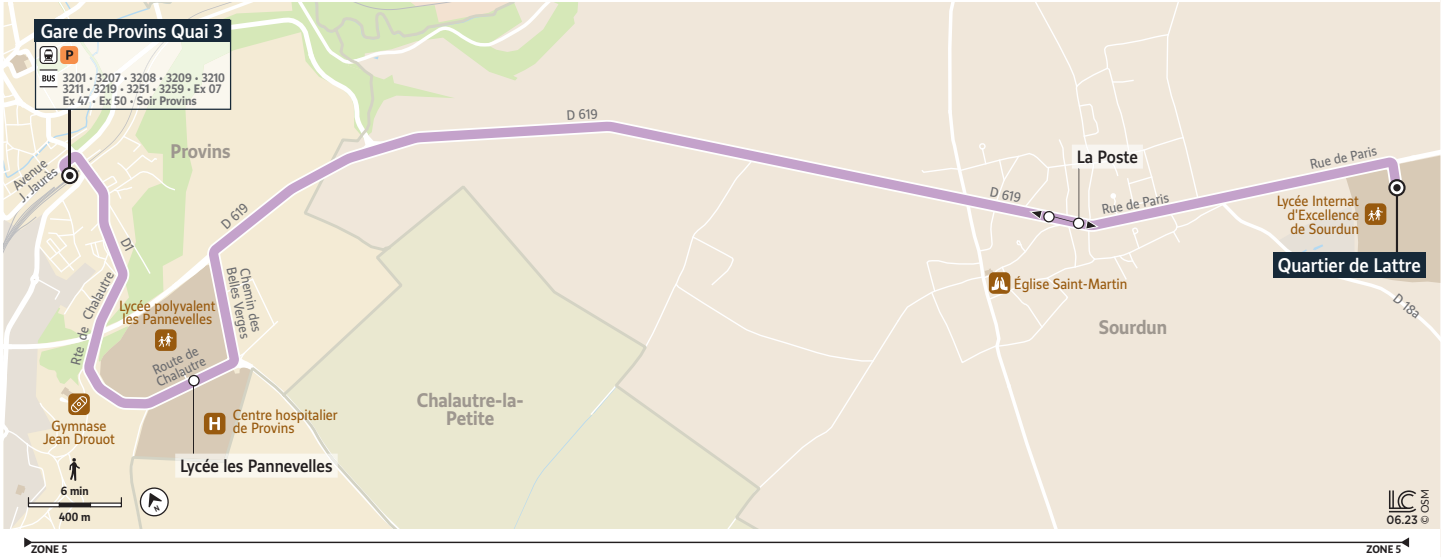

3212

SOURDUN Quartier de Lattre → PROVINS Gare SNCF Quai 3

Horaires valables du 4 septembre 2023 au 6 juillet 2024

Du lundi au vendredi

	Périodes de fonctionnement	Du lundi au vendredi										
		A	A	A	A	A	A	A	A	A	A	A
	Jours de fonctionnement	LàV	LàV	LàV	LàV	LàV	LàV	LàV	LàV	LàV	LàV	LàV
SOURDUN	Quartier de Lattre	7:25	8:30	9:00	9:30	11:30	12:30	13:30	15:30	16:30	17:28	18:28
	La Poste	7:27	8:32	9:02	9:32	11:32	12:32	13:32	15:32	16:32	17:30	18:30
PROVINS	Lycée Les Pannevelles	7:34	8:39	9:09	9:39	11:39	12:39	13:39	15:39	16:39	17:37	18:37
	Gare SNCF Quai 3	7:38	8:43	9:13	9:43	11:43	12:43	13:43	15:43	16:43	17:41	18:41

PÉRIODES DE FONCTIONNEMENT

- A** Toute l'année
- V** Vacances scolaires

JOURS DE FONCTIONNEMENT

- LàV** Lundi à Vendredi
- Làs** Lundi à Samedi

3212

PROVINS Gare SNCF Quai 3 → SOURDUN Quartier de Lattre

Horaires valables du 4 septembre 2023 au 6 juillet 2024

		Du lundi au vendredi												
Périodes de fonctionnement		A	A	A	A	A	A	A	A	A	A	A	A	A
Jours de fonctionnement		LàV	LàV	LàV	LàV	LàV	LàV	LàV	LàV	LàV	LàV	LàV	LàV	LàV
PROVINS	Gare SNCF Quai 3	7:43	8:15	8:45	9:15	11:15	12:15	13:15	15:15	16:15	17:13	17:45	18:15	19:15
	Lycée Les Pannevelles	7:47	8:19	8:49	9:19	11:19	12:19	13:19	15:19	16:19	17:17	17:49	18:19	19:19
SOURDUN	La Poste	7:54	8:26	8:56	9:26	11:26	12:26	13:26	15:26	16:26	17:24	17:56	18:26	19:26
	Quartier de Lattre	7:56	8:28	8:58	9:28	11:28	12:28	13:28	15:28	16:28	17:26	17:58	18:28	19:28

île de France
mobilités 