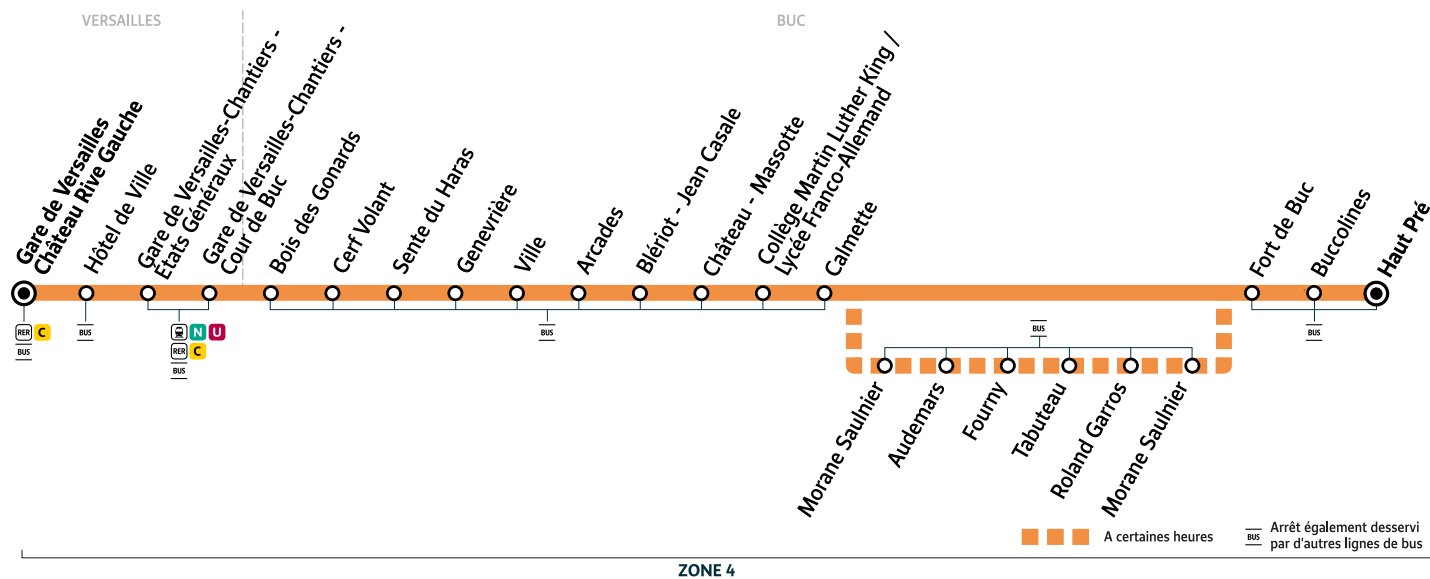

6161

BUC Haut Pré → Gare de VERSAILLES Château Rive Gauche

Horaires valables du mardi 26 au vendredi 29 décembre 2023

		Du mardi au vendredi													
BUC	Haut Pré	6:30	7:00	7:30	8:00	8:30	9:00	10:00	11:00	12:00	13:00	14:00	15:00		
	Buccolines	6:31	7:01	7:31	8:01	8:31	9:01	10:01	11:01	12:01	13:01	14:01	15:01		
	Fort de Buc	6:32	7:02	7:32	8:02	8:32	9:02	10:02	11:02	12:02	13:02	14:02	15:02		
	Morane Saulnier									12:03	13:03	14:03	15:03		
	Roland Garros									12:05	13:05	14:05	15:05		
	Tabuteau									12:07	13:07	14:07	15:07		
	Fourny									12:07	13:07	14:07	15:07		
	Audemars									12:08	13:08	14:08	15:08		
	Morane Saulnier									12:09	13:09	14:09	15:09		
	Calmette	6:33	7:03	7:33	8:03	8:33	9:03	10:03	11:03	12:09	13:09	14:09	15:09		
	Collège Martin Luther King / Lycée Franco-Allemand	6:34	7:04	7:34	8:04	8:34	9:04	10:04	11:04	12:10	13:10	14:10	15:10		
	Château - Massotte	6:35	7:05	7:35	8:05	8:35	9:05	10:05	11:05	12:11	13:11	14:11	15:11		
	Blériot - Jean Casale	6:36	7:06	7:36	8:06	8:36	9:06	10:06	11:06	12:12	13:12	14:12	15:12		
	Arcades	6:38	7:08	7:38	8:08	8:38	9:08	10:08	11:08	12:14	13:14	14:14	15:14		
VERSAILLES	Ville	6:39	7:09	7:39	8:09	8:39	9:09	10:09	11:09	12:15	13:15	14:15	15:15		
	Genevrière	6:40	7:10	7:40	8:10	8:40	9:10	10:10	11:10	12:16	13:16	14:16	15:16		
	Sente du Haras	6:41	7:11	7:41	8:11	8:41	9:11	10:11	11:11	12:17	13:17	14:17	15:17		
	Cerf Volant	6:42	7:12	7:42	8:13	8:43	9:13	10:12	11:12	12:18	13:18	14:18	15:18		
	Bois des Gonards	6:43	7:13	7:43	8:14	8:44	9:14	10:13	11:13	12:19	13:19	14:19	15:19		
	Gare de Versailles-Chantiers - Cour de Buc	6:44	7:14	7:44	8:15	8:45	9:15	10:14	11:14	12:20	13:20	14:20	15:20		
	Gare de Versailles-Chantiers - États Généraux	6:46	7:16	7:46	8:17	8:47	9:17	10:16	11:16	12:23	13:23	14:23	15:23		
	Hôtel de Ville	6:49	7:19	7:49	8:20	8:50	9:20	10:19	11:19	12:25	13:25	14:25	15:25		
	Gare de Versailles Château Rive Gauche	6:53	7:23	7:53	8:24	8:54	9:24	10:23	11:23	12:29	13:29	14:29	15:29		