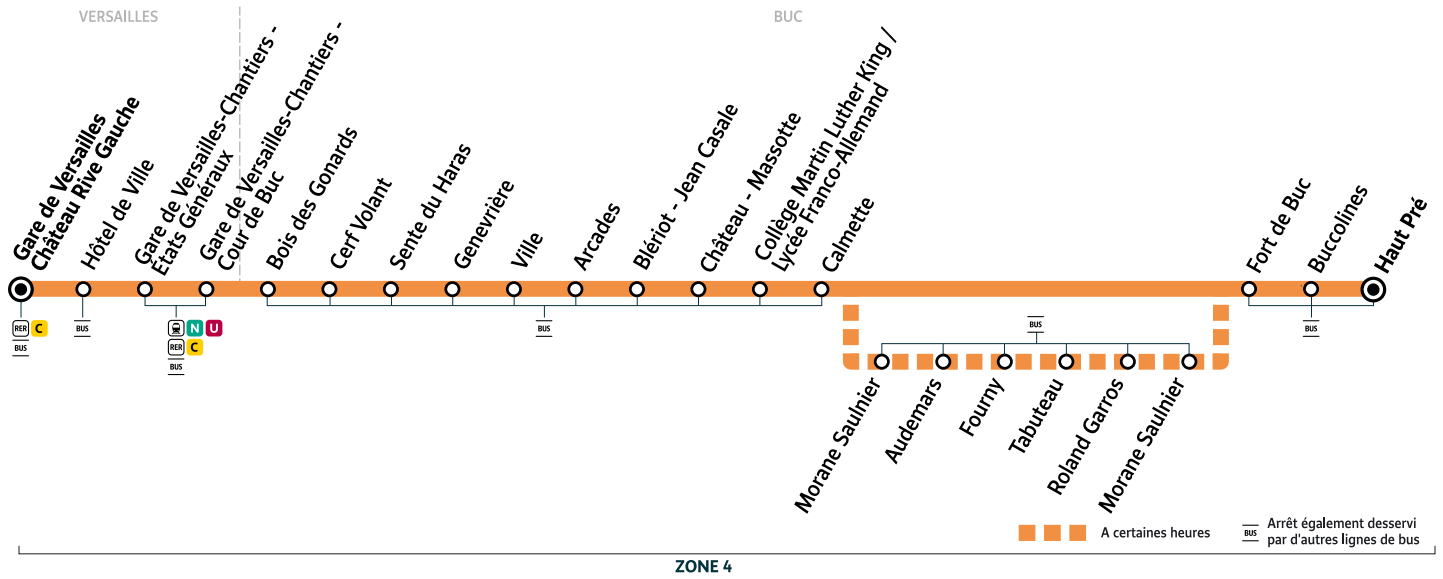

6161

Gare de VERSAILLES Château Rive Gauche → BUC Haut Pré

Horaires valables du mardi 26 au vendredi 29 décembre 2023

		Du mardi au vendredi							
VERSAILLES	Gare de Versailles Château Rive Gauche	17:00	17:30	18:00	18:30	19:00	19:30	20:45	21:45
	Hôtel de Ville	17:03	17:33	18:03	18:33	19:02	19:32	20:47	21:47
	Gare de Versailles-Chantiers - États Généraux	17:06	17:36	18:06	18:36	19:05	19:35	20:50	21:50
	Gare de Versailles-Chantiers - Cour de Buc	17:08	17:38	18:08	18:38	19:07	19:36	20:51	21:51
	Bois des Gonards	17:09	17:39	18:09	18:39	19:08	19:37	20:52	21:52
BUC	Cerf Volant	17:10	17:40	18:10	18:40	19:09	19:38	20:53	21:53
	Sente du Haras	17:11	17:41	18:11	18:41	19:10	19:39	20:54	21:54
	Genevrière	17:12	17:42	18:12	18:42	19:11	19:40	20:55	21:55
	Ville	17:13	17:43	18:13	18:43	19:12	19:41	20:56	21:56
	Arcades	17:13	17:43	18:13	18:43	19:12	19:41	20:56	21:56
	Blériot - Jean Casale	17:15	17:45	18:15	18:45	19:14	19:43	20:58	21:58
	Château - Massotte	17:16	17:46	18:16	18:46	19:15	19:44	20:59	21:59
	Collège Martin Luther King / Lycée Franco-Allemand	17:17	17:47	18:17	18:47	19:16	19:45	21:00	22:00
	Calmette	17:18	17:48	18:18	18:48	19:17	19:46	21:01	22:01
	Morane Saulnier	|	|	|	|	|	|	|	|
	Audemars	|	|	|	|	|	|	|	|
	Fourny	|	|	|	|	|	|	|	|
	Tabuteau	|	|	|	|	|	|	|	|
	Roland Garros	|	|	|	|	|	|	|	|
	Morane Saulnier	|	|	|	|	|	|	|	|
Fort de Buc	17:20	17:50	18:20	18:50	19:19	19:48	21:03	22:03	
Buccolines	17:20	17:50	18:20	18:50	19:19	19:48	21:03	22:03	
Haut Pré	17:22	17:52	18:22	18:52	19:21	19:50	21:05	22:05	

Bon à savoir

- Pas de service les samedis, dimanches et jours fériés.
- Ces horaires sont donnés à titre indicatif et les conducteurs Keolis Vélizy Vallée de la Bièvre s'efforcent de les respecter. Toutefois, les aléas de la circulation peuvent retarder l'heure de passage indiquée. Faites signe au conducteur pour obtenir l'arrêt de votre bus.