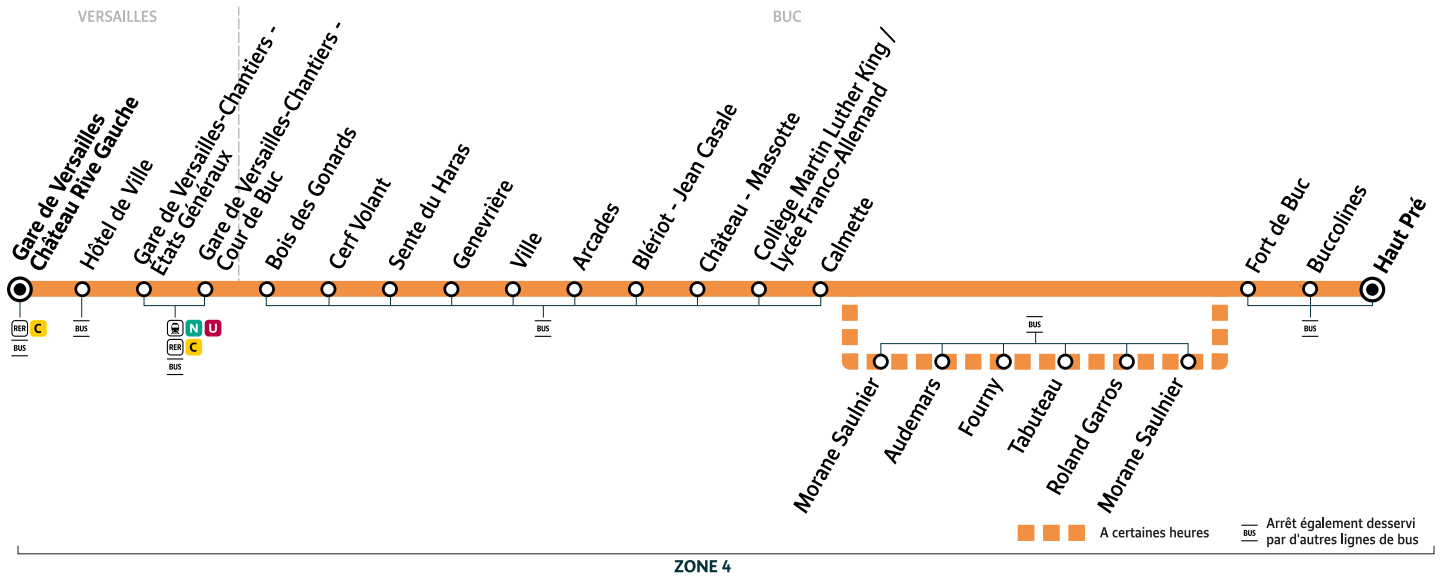

6161

BUC Haut Pré → Gare de VERSAILLES Château Rive Gauche

Horaires valables du mardi 26 au vendredi 29 décembre 2023

		Du mardi au vendredi								
BUC	Haut Pré	16:00	16:30	17:00	17:30	18:00	18:30	19:00	20:15	21:15
	Buccolines	16:01	16:31	17:01	17:31	18:01	18:31	19:01	20:16	21:16
	Fort de Buc	16:02	16:32	17:02	17:32	18:02	18:32	19:02	20:17	21:17
	Morane Saulnier	16:03	16:33	17:03	17:33	18:03	18:33	19:03	20:18	21:18
	Roland Garros	16:05	16:35	17:05	17:35	18:05	18:35	19:05	20:20	21:20
	Tabuteau	16:07	16:37	17:07	17:37	18:07	18:37	19:07	20:22	21:22
	Fourny	16:07	16:37	17:07	17:37	18:07	18:37	19:07	20:22	21:22
	Audemars	16:08	16:38	17:08	17:38	18:08	18:38	19:08	20:23	21:23
	Morane Saulnier	16:09	16:39	17:09	17:39	18:09	18:39	19:09	20:24	21:24
	Calmette	16:09	16:39	17:09	17:39	18:09	18:39	19:09	20:24	21:24
	Collège Martin Luther King / Lycée Franco-Allemand	16:10	16:40	17:10	17:40	18:10	18:40	19:10	20:25	21:25
	Château - Massotte	16:11	16:41	17:11	17:41	18:11	18:41	19:11	20:26	21:26
	Blériot - Jean Casale	16:12	16:42	17:12	17:42	18:12	18:42	19:12	20:27	21:27
	Arcades	16:14	16:44	17:14	17:44	18:14	18:44	19:14	20:29	21:29
	Ville	16:15	16:45	17:15	17:45	18:15	18:45	19:15	20:30	21:30
	Genevrière	16:16	16:47	17:17	17:47	18:17	18:47	19:16	20:32	21:32
Sente du Haras	16:17	16:48	17:18	17:48	18:18	18:48	19:17	20:33	21:33	
Cerf Volant	16:18	16:49	17:19	17:49	18:19	18:49	19:18	20:34	21:34	
VERSAILLES	Bois des Gonards	16:19	16:50	17:20	17:50	18:20	18:50	19:19	20:35	21:35
	Gare de Versailles-Chantiers - Cour de Buc	16:20	16:51	17:21	17:51	18:21	18:51	19:20	20:36	21:36
	Gare de Versailles-Chantiers - États Généraux	16:23	16:54	17:24	17:54	18:24	18:54	19:22	20:38	21:38
	Hôtel de Ville	16:25	16:56	17:26	17:56	18:26	18:56	19:24	20:39	21:39
	Gare de Versailles Château Rive Gauche	16:29	17:00	17:30	18:00	18:30	19:00	19:27	20:42	21:42

Bon à savoir

- Pas de service les samedis, dimanches et jours fériés.
- Ces horaires sont donnés à titre indicatif et les conducteurs Keolis Vélizy Vallée de la Bièvre s'efforcent de les respecter. Toutefois, les aléas de la circulation peuvent retarder l'heure de passage indiquée. Faites signe au conducteur pour obtenir l'arrêt de votre bus.