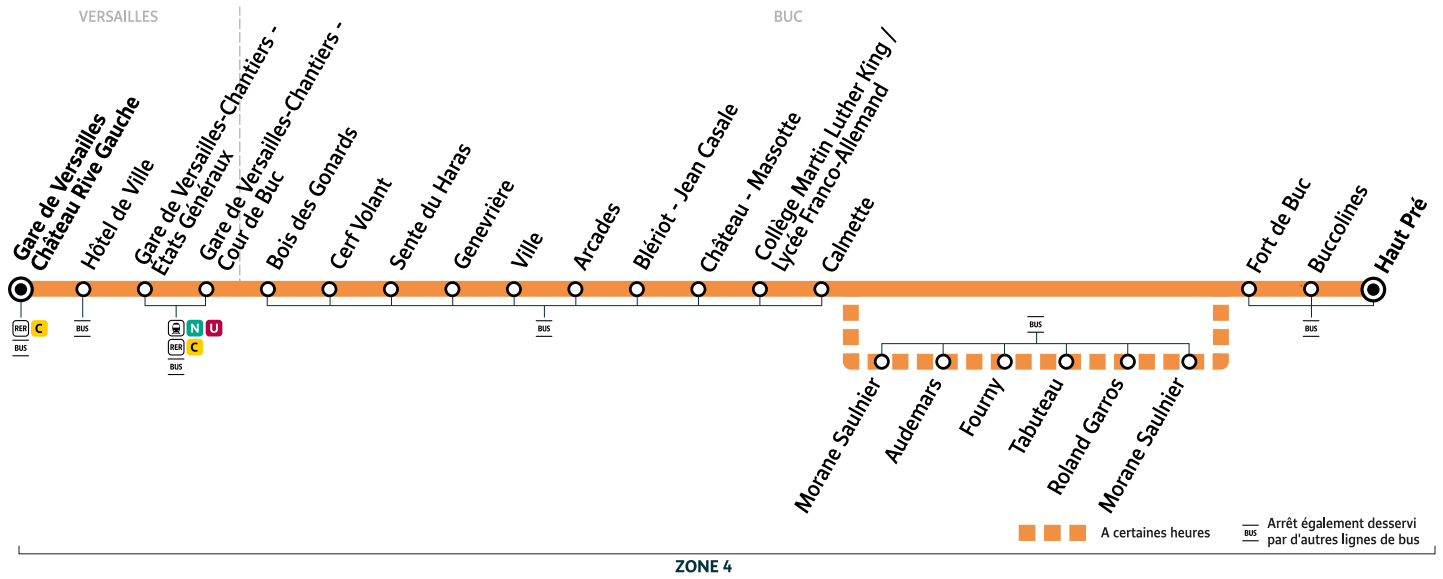

6161

Gare de VERSAILLES Château Rive Gauche → BUC Haut Pré

Horaires valables du mardi 26 au vendredi 29 décembre 2023

		Du mardi au vendredi											
VERSAILLES	Gare de Versailles Château Rive Gauche	7:00	7:30	8:00	8:30	9:00	10:30	11:30	12:45	13:45	14:30	15:30	16:30
	Hôtel de Ville	7:02	7:33	8:03	8:33	9:03	10:32	11:32	12:47	13:47	14:32	15:32	16:33
	Gare de Versailles-Chantiers - États Généraux	7:05	7:36	8:06	8:36	9:06	10:35	11:35	12:50	13:50	14:35	15:35	16:36
	Gare de Versailles-Chantiers - Cour de Buc	7:06	7:38	8:08	8:38	9:08	10:36	11:36	12:51	13:51	14:36	15:36	16:38
	Bois des Gonards	7:07	7:39	8:09	8:39	9:09	10:37	11:37	12:52	13:52	14:37	15:37	16:39
BUC	Cerf Volant	7:08	7:40	8:10	8:40	9:10	10:38	11:38	12:53	13:53	14:38	15:38	16:40
	Sente du Haras	7:09	7:41	8:11	8:41	9:11	10:39	11:39	12:54	13:54	14:39	15:39	16:41
	Genevrière	7:10	7:42	8:12	8:42	9:12	10:40	11:40	12:55	13:55	14:40	15:40	16:42
	Ville	7:11	7:43	8:13	8:43	9:13	10:41	11:41	12:56	13:56	14:41	15:41	16:43
	Arcades	7:11	7:43	8:13	8:43	9:13	10:41	11:41	12:56	13:56	14:41	15:41	16:43
	Blériot - Jean Casale	7:13	7:45	8:15	8:45	9:15	10:43	11:43	12:58	13:58	14:43	15:43	16:45
	Château - Massotte	7:14	7:46	8:16	8:46	9:16	10:44	11:44	12:59	13:59	14:44	15:44	16:46
	Collège Martin Luther King / Lycée Franco-Allemand	7:15	7:47	8:17	8:47	9:17	10:45	11:45	13:00	14:00	14:45	15:45	16:47
	Calmette	7:16	7:48	8:18	8:48	9:18	10:46	11:46	13:01	14:01	14:46	15:46	16:48
	Morane Saulnier	7:16	7:48	8:18	8:48	9:18	10:46	11:46	13:01	14:01	|	|	|
	Audemars	7:17	7:49	8:19	8:49	9:19	10:47	11:47	13:02	14:02	|	|	|
	Fourny	7:18	7:50	8:20	8:50	9:20	10:48	11:48	13:03	14:03	|	|	|
	Tabuteau	7:19	7:51	8:21	8:51	9:21	10:49	11:49	13:04	14:04	|	|	|
	Roland Garros	7:20	7:52	8:22	8:52	9:22	10:50	11:50	13:05	14:05	|	|	|
	Morane Saulnier	7:22	7:54	8:24	8:54	9:24	10:52	11:52	13:07	14:07	|	|	|
	Fort de Buc	7:24	7:56	8:26	8:56	9:26	10:54	11:54	13:09	14:09	14:48	15:48	16:50
	Buccolines	7:24	7:56	8:26	8:56	9:26	10:54	11:54	13:09	14:09	14:48	15:48	16:50
	Haut Pré	7:26	7:58	8:28	8:58	9:28	10:56	11:56	13:11	14:11	14:50	15:50	16:52

i Bon à savoir

- Pas de service les samedis, dimanches et jours fériés.
- Ces horaires sont donnés à titre indicatif et les conducteurs Keolis Vélizy Vallée de la Bièvre s'efforcent de les respecter. Toutefois, les aléas de la circulation peuvent retarder l'heure de passage indiquée. Faites signe au conducteur pour obtenir l'arrêt de votre bus.