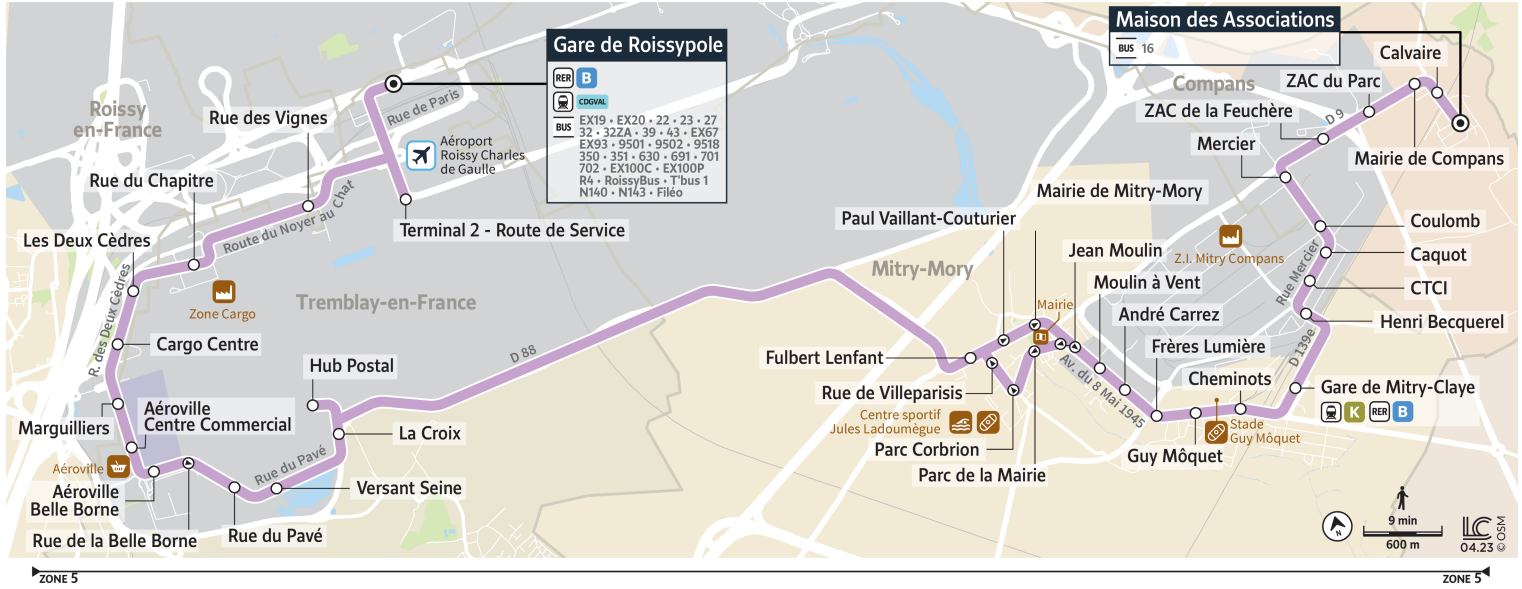

Horaires valables à partir du 28 août 2023