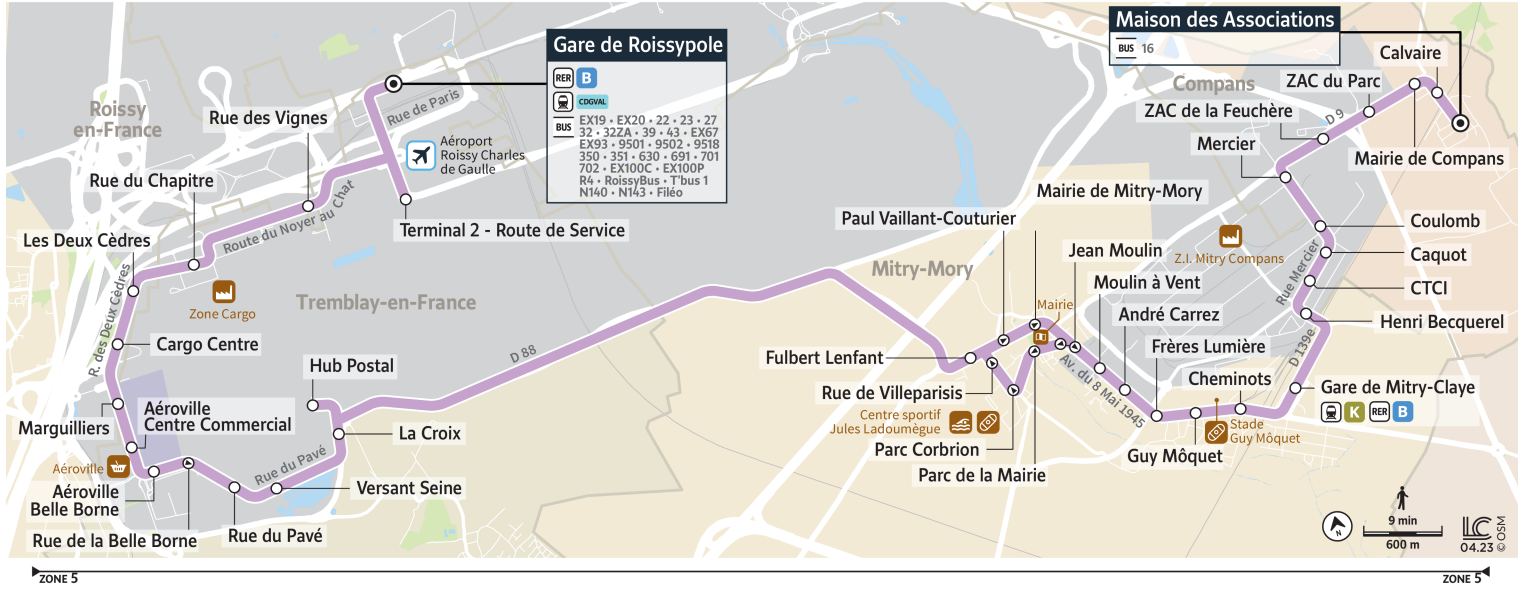

Horaires valables à partir du 28 août 2023

		Dimanche													
AÉROPORT PARIS CH. DE GAULLE	Gare de Roissy	7:30	8:30	9:30	10:30	11:30	12:30	13:30	14:30	15:30	16:30	17:30	18:30	19:30	
	Terminal 2-Route de Service	7:32	8:32	9:32	10:32	11:32	12:32	13:32	14:32	15:32	16:32	17:32	18:32	19:32	
	Rue des Vignes	7:35	8:35	9:35	10:35	11:35	12:35	13:35	14:35	15:35	16:35	17:35	18:35	19:35	
	Rue du Chapitre	7:37	8:37	9:37	10:37	11:37	12:37	13:37	14:37	15:37	16:37	17:37	18:37	19:37	
	Les Deux Cèdres	7:38	8:38	9:38	10:38	11:38	12:38	13:38	14:38	15:38	16:38	17:38	18:38	19:38	
	Cargo Centre	7:39	8:39	9:39	10:39	11:39	12:39	13:39	14:39	15:39	16:39	17:39	18:39	19:39	
	Marguilliers	7:39	8:39	9:39	10:39	11:39	12:39	13:39	14:39	15:39	16:39	17:39	18:39	19:39	
	Aéroville-Centre Commercial	7:40	8:40	9:40	10:40	11:40	12:40	13:40	14:40	15:40	16:40	17:40	18:40	19:40	
	Aéroville-Belle Borne	7:41	8:41	9:41	10:41	11:41	12:41	13:41	14:41	15:41	16:41	17:41	18:41	19:41	
	Rue de la Belle Borne	7:41	8:41	9:41	10:41	11:41	12:41	13:41	14:41	15:41	16:41	17:41	18:41	19:41	
	Rue du Pavé	7:42	8:42	9:42	10:42	11:42	12:42	13:42	14:42	15:42	16:42	17:42	18:42	19:42	
	Versant Seine	7:43	8:43	9:43	10:43	11:43	12:43	13:43	14:43	15:43	16:43	17:43	18:43	19:43	
	La Croix	7:45	8:45	9:45	10:45	11:45	12:45	13:45	14:45	15:45	16:45	17:45	18:45	19:45	
	Hub Postal	7:46	8:46	9:46	10:46	11:46	12:46	13:46	14:46	15:46	16:46	17:46	18:46	19:46	
	MITRY-MORY	Fulbert Lenfant	7:54	8:54	9:54	10:54	11:54	12:54	13:54	14:54	15:54	16:54	17:54	18:54	19:54
Paul Vaillant-Couturier		7:55	8:55	9:55	10:55	11:55	12:55	13:55	14:55	15:55	16:55	17:55	18:55	19:55	
Mairie de Mitry-Mory		7:56	8:56	9:56	10:56	11:56	12:56	13:56	14:56	15:56	16:56	17:56	18:56	19:56	
Jean Moulin		7:57	8:57	9:57	10:57	11:57	12:57	13:57	14:57	15:57	16:57	17:57	18:57	19:57	
Moulin à Vent		7:58	8:58	9:58	10:58	11:58	12:58	13:58	14:58	15:58	16:58	17:58	18:58	19:58	
André Carrez		7:59	8:59	9:59	10:59	11:59	12:59	13:59	14:59	15:59	16:59	17:59	18:59	19:59	
Frères Lumière		8:00	9:00	10:00	11:00	12:00	13:00	14:00	15:00	16:00	17:00	18:00	19:00	20:00	
Guy Môquet		8:01	9:01	10:01	11:01	12:01	13:01	14:01	15:01	16:01	17:01	18:01	19:01	20:01	
Cheminots		8:02	9:02	10:02	11:02	12:02	13:02	14:02	15:02	16:02	17:02	18:02	19:02	20:02	
Gare de Mitry-Claye		8:03	9:03	10:03	11:03	12:03	13:03	14:03	15:03	16:03	17:03	18:03	19:03	20:03	
COMPANS	Henri Becquerel	8:05	9:05	10:05	11:05	12:05	13:05	14:05	15:05	16:05	17:05	18:05	19:05	20:05	
	CTCI	8:06	9:06	10:06	11:06	12:06	13:06	14:06	15:06	16:06	17:06	18:06	19:06	20:06	
	Caquot	8:06	9:06	10:06	11:06	12:06	13:06	14:06	15:06	16:06	17:06	18:06	19:06	20:06	
	Coulomb	8:07	9:07	10:07	11:07	12:07	13:07	14:07	15:07	16:07	17:07	18:07	19:07	20:07	
	Mercier	8:08	9:08	10:08	11:08	12:08	13:08	14:08	15:08	16:08	17:08	18:08	19:08	20:08	
	ZAC de la Feuchère	8:09	9:09	10:09	11:09	12:09	13:09	14:09	15:09	16:09	17:09	18:09	19:09	20:09	
	ZAC du Parc	8:10	9:10	10:10	11:10	12:10	13:10	14:10	15:10	16:10	17:10	18:10	19:10	20:10	
	Maison des Associations	8:11	9:11	10:11	11:11	12:11	13:11	14:11	15:11	16:11	17:11	18:11	19:11	20:11