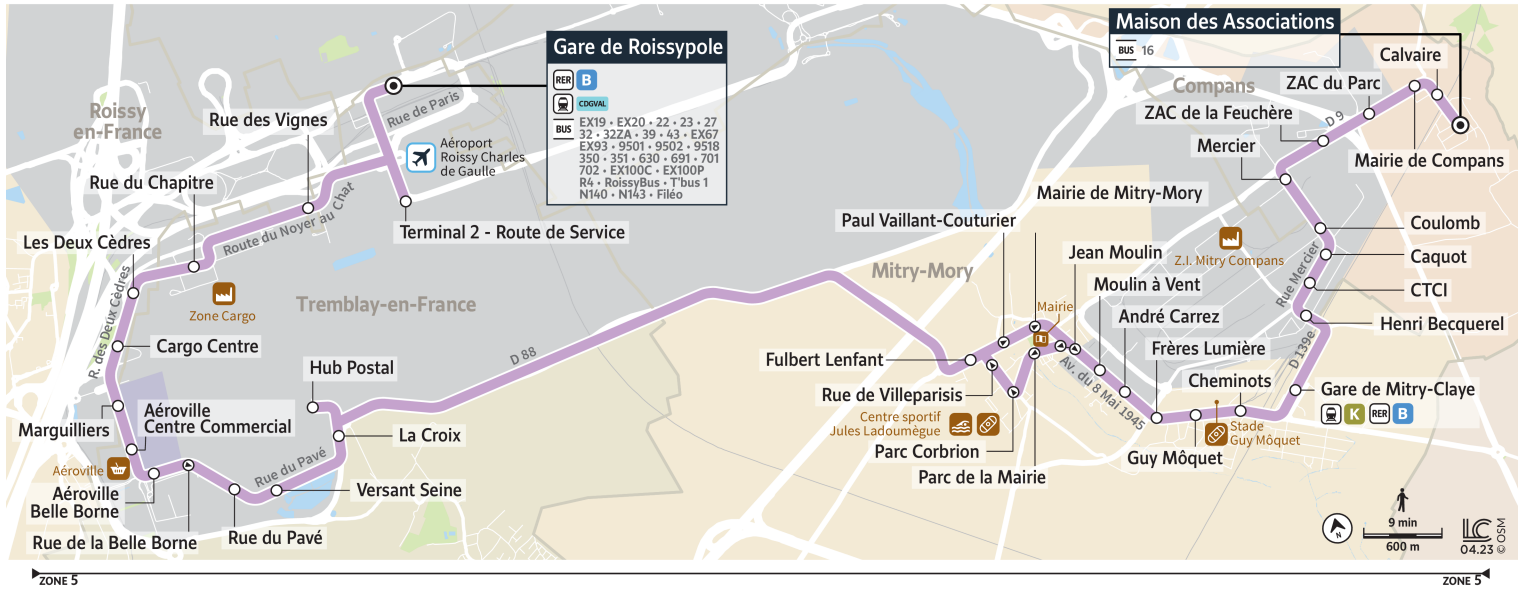

Bon à savoir

→ Ces horaires sont donnés à titre indicatif et sont soumis aux aléas de circulation.

Horaires valables à partir du 28 août 2023

		Samedi					
COMPANS	Maison des Associations	17:31	18:01	18:32	19:00	19:30	20:00
	ZAC du Parc	17:32	18:02	18:33	19:01	19:31	20:01
	ZAC de la Feuchère	17:33	18:03	18:34	19:02	19:32	20:02
	Mercier	17:34	18:04	18:35	19:03	19:33	20:03
	Coulomb	17:35	18:05	18:36	19:04	19:34	20:04
	Caquot	17:36	18:06	18:37	19:05	19:35	20:05
MITRY-MORY	CTCI	17:36	18:06	18:37	19:05	19:35	20:05
	Henri Becquerel	17:37	18:07	18:38	19:06	19:36	20:06
	Gare de Mitry-Claye	17:39	18:09	18:40	19:08	19:38	20:08
	Cheminots	17:41	18:11	18:42	19:10	19:40	20:10
	Guy Môquet	17:42	18:12	18:43	19:11	19:41	20:11
	Frères Lumière	17:42	18:12	18:43	19:11	19:41	20:11
	André Carrez	17:43	18:13	18:44	19:12	19:42	20:12
	Moulin à Vent	17:44	18:14	18:45	19:13	19:43	20:13
	Jean Moulin	17:45	18:15	18:46	19:14	19:44	20:14
	Parc de la Mairie	17:46	18:16	18:47	19:15	19:45	20:15
	Parc Corbrion	17:47	18:17	18:48	19:16	19:46	20:16
	Rue de Villeparisis	17:48	18:18	18:49	19:17	19:47	20:17
Fulbert Lenfant	17:49	18:19	18:50	19:18	19:48	20:18	
AÉROPORT PARIS CH. DE GAULLE	Hub Postal	17:57	18:27	18:58	19:26	19:56	20:26
	La Croix	17:58	18:28	18:59	19:27	19:57	20:27
	Versant Seine	18:00	18:30	19:01	19:29	19:59	20:29
	Rue du Pavé	18:00	18:30	19:01	19:29	19:59	20:29
	Aéroville-Belle Borne	18:01	18:31	19:02	19:30	20:00	20:30
	Aéroville-Centre Commercial	18:02	18:32	19:03	19:31	20:01	20:31
	Marguilliers	18:03	18:33	19:04	19:32	20:02	20:32
	Cargo Centre	18:04	18:34	19:05	19:33	20:03	20:33
	Les Deux Cèdres	18:05	18:35	19:06	19:34	20:04	20:34
	Rue du Chapitre	18:06	18:36	19:07	19:35	20:05	20:35
	Rue des Vignes	18:08	18:38	19:09	19:37	20:07	20:37
	Terminal 2-Route de Service	18:10	18:40	19:11	19:39	20:09	20:39
Gare de Roissy-pole	18:13	18:43	19:14	19:42	20:12	20:42	