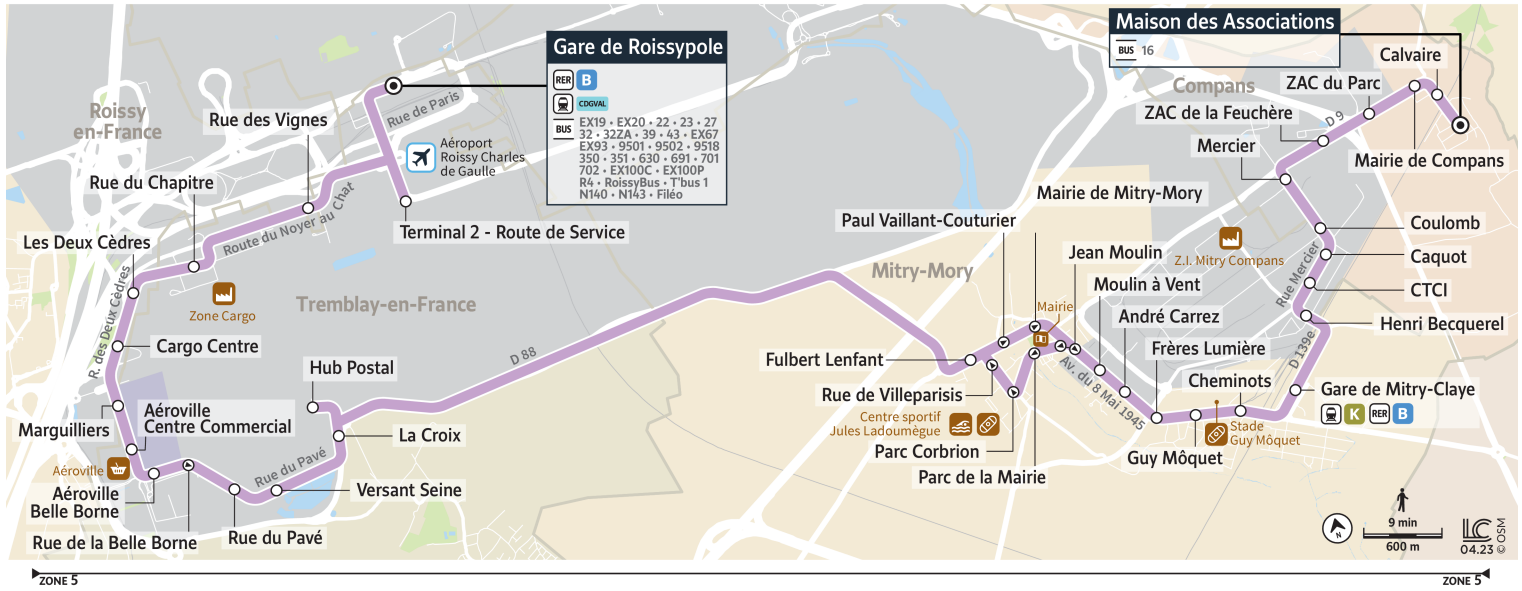

Horaires valables à partir du 28 août 2023