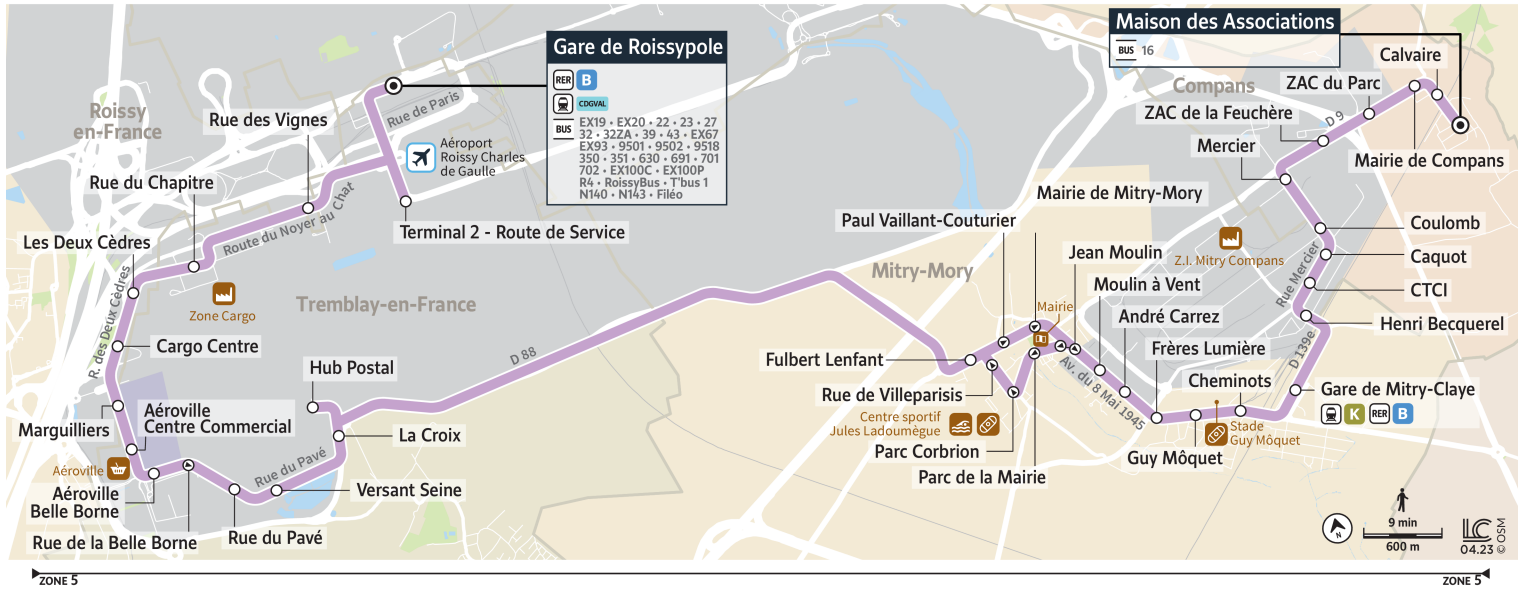

Horaires valables à partir du 28 août 2023

		Samedi								
AÉROPORT PARIS CH. DE GAULLE	Gare de Roissy	16:50	17:20	17:50	18:20	18:50	19:20	19:50	20:20	20:50
	Terminal 2-Route de Service	16:52	17:22	17:52	18:22	18:52	19:22	19:52	20:22	20:52
	Rue des Vignes	16:55	17:25	17:55	18:25	18:55	19:25	19:55	20:25	20:55
	Rue du Chapitre	16:57	17:27	17:57	18:27	18:57	19:27	19:57	20:27	20:57
	Les Deux Cèdres	16:58	17:28	17:58	18:28	18:58	19:28	19:58	20:28	20:58
	Cargo Centre	16:59	17:29	17:59	18:29	18:59	19:29	19:59	20:29	20:59
	Marguilliers	16:59	17:29	17:59	18:29	18:59	19:29	19:59	20:29	20:59
	Aéroville-Centre Commercial	17:00	17:30	18:00	18:30	19:00	19:30	20:00	20:30	21:00
	Aéroville-Belle Borne	17:01	17:31	18:01	18:31	19:01	19:31	20:01	20:31	21:01
	Rue de la Belle Borne	17:01	17:31	18:01	18:31	19:01	19:31	20:01	20:31	21:01
	Rue du Pavé	17:02	17:32	18:02	18:32	19:02	19:32	20:02	20:32	21:02
MITRY-MORY	Versant Seine	17:03	17:33	18:03	18:33	19:03	19:33	20:03	20:33	21:03
	La Croix	17:05	17:35	18:05	18:35	19:05	19:35	20:05	20:35	21:05
	Hub Postal	17:06	17:36	18:06	18:36	19:06	19:36	20:06	20:36	21:06
	Fulbert Lenfant	17:14	17:44	18:14	18:44	19:14	19:44	20:14	20:44	21:14
	Paul Vaillant-Couturier	17:15	17:45	18:15	18:45	19:15	19:45	20:15	20:45	21:15
	Mairie de Mitry-Mory	17:16	17:46	18:16	18:46	19:16	19:46	20:16	20:46	21:16
	Jean Moulin	17:17	17:47	18:17	18:47	19:17	19:47	20:17	20:47	21:17
	Moulin à Vent	17:18	17:48	18:18	18:48	19:18	19:48	20:18	20:48	21:18
	André Carrez	17:19	17:49	18:19	18:49	19:19	19:49	20:19	20:49	21:19
	Frères Lumière	17:20	17:50	18:20	18:50	19:20	19:50	20:20	20:50	21:20
COMPANS	Guy Môquet	17:21	17:51	18:21	18:51	19:21	19:51	20:21	20:51	21:21
	Cheminots	17:22	17:52	18:22	18:52	19:22	19:52	20:22	20:52	21:22
	Gare de Mitry-Claye	17:23	17:53	18:23	18:53	19:23	19:53	20:23	20:53	21:23
	Henri Becquerel	17:25	17:55	18:25	18:55	19:25	19:55	20:25	20:55	21:25
	CTCI	17:26	17:56	18:26	18:56	19:26	19:56	20:26	20:56	21:26
	Caquot	17:26	17:56	18:26	18:56	19:26	19:56	20:26	20:56	21:26
	Coulomb	17:27	17:57	18:27	18:57	19:27	19:57	20:27	20:57	21:27
	Mercier	17:28	17:58	18:28	18:58	19:28	19:58	20:28	20:58	21:28
	ZAC de la Feuchère	17:29	17:59	18:29	18:59	19:29	19:59	20:29	20:59	21:29
ZAC du Parc	17:30	18:00	18:30	19:00	19:30	20:00	20:30	21:00	21:30	
Maison des Associations	17:31	18:01	18:31	19:01	19:31	20:01	20:31	21:01	21:31	

Bon à savoir

→ Ces horaires sont donnés à titre indicatif et sont soumis aux aléas de circulation.