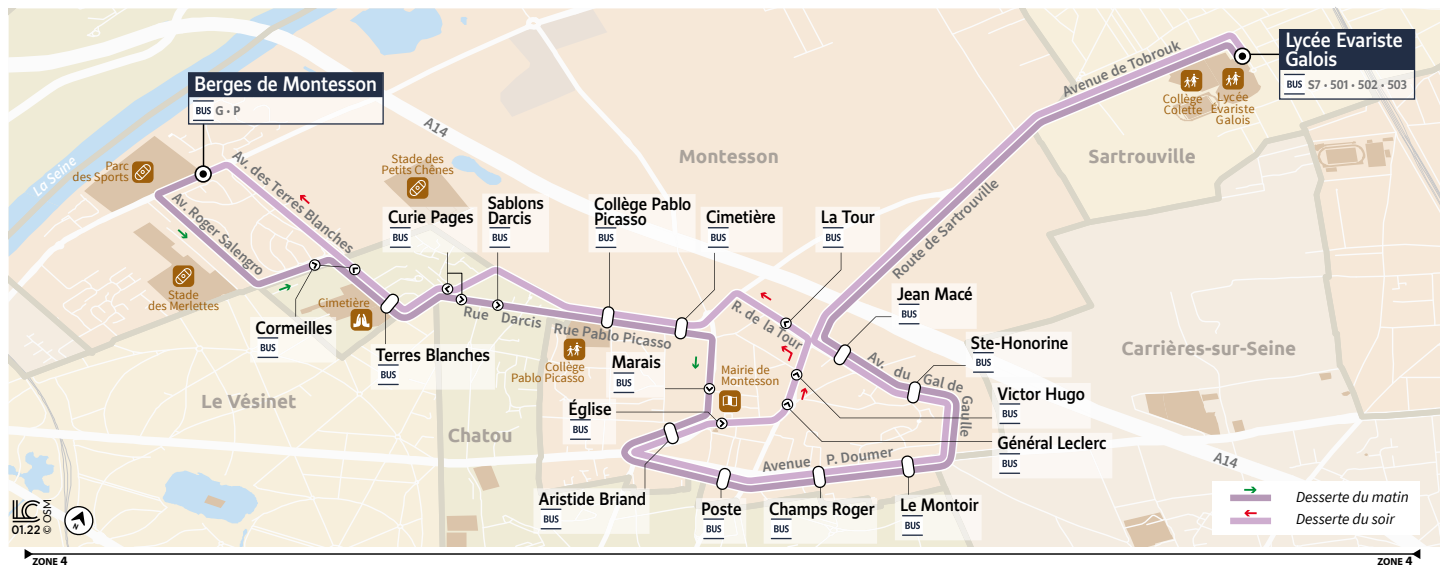

S2

Berges de Montesson → SARTROUVILLE Lycée Evariste Galois

Horaires valables à partir du 6 mars 2023

		Du lundi au samedi en période scolaire	
MONTESSON	Berges de Montesson	7:43	8:43
CHATOU	Cormeilles	7:46	8:46
	Terres Blanches	7:47	8:47
	Curie Pages	7:48	8:48
	Sablons Darcis	7:49	8:49
MONTESSON	Collège Pablo Picasso	7:50	8:50
	Cimetière	7:52	8:52
	Marais	7:54	8:54
	Aristide Briand	7:56	8:56
	Poste	7:58	8:58
	Champs Roger	7:59	8:59
	Le Montoir	8:01	9:01
	Sainte Honorine	8:02	9:02
	Jean Macé	8:03	9:03
SARTROUVILLE	Lycée Evariste Galois	8:08	9:08

Horaires valables à partir du 6 mars 2023

		Du lundi au samedi en période scolaire				
SARTROUVILLE	Lycée Evariste Galois	12:55	14:50	15:50	16:50	17:50
MONTESSON	Jean Macé	13:00	14:55	15:55	16:55	17:55
	Sainte Honorine	13:01	14:56	15:56	16:56	17:56
	Le Montoir	13:02	14:57	15:57	16:57	17:57
	Champs Roger	13:03	14:58	15:58	16:58	17:58
	Poste	13:04	14:59	15:59	16:59	17:59
	Aristide Briand	13:05	15:00	16:00	17:00	18:00
	Église	13:07	15:02	16:02	17:02	18:02
	Général Leclerc	13:08	15:03	16:03	17:03	18:03
	Victor Hugo	13:09	15:04	16:04	17:04	18:04
	La Tour	13:10	15:05	16:05	17:05	18:05
	Cimetière	13:12	15:07	16:07	17:07	18:07
	Collège Pablo Picasso	13:14	15:09	16:09	17:09	18:09
CHATOU	Curie Pages	13:17	15:12	16:12	17:12	18:12
	Terres Blanches	13:18	15:13	16:13	17:13	18:13
	Cormeilles	13:19	15:14	16:14	17:14	18:14
MONTESSON	Berges de Montesson	13:23	15:18	16:18	17:18	18:18