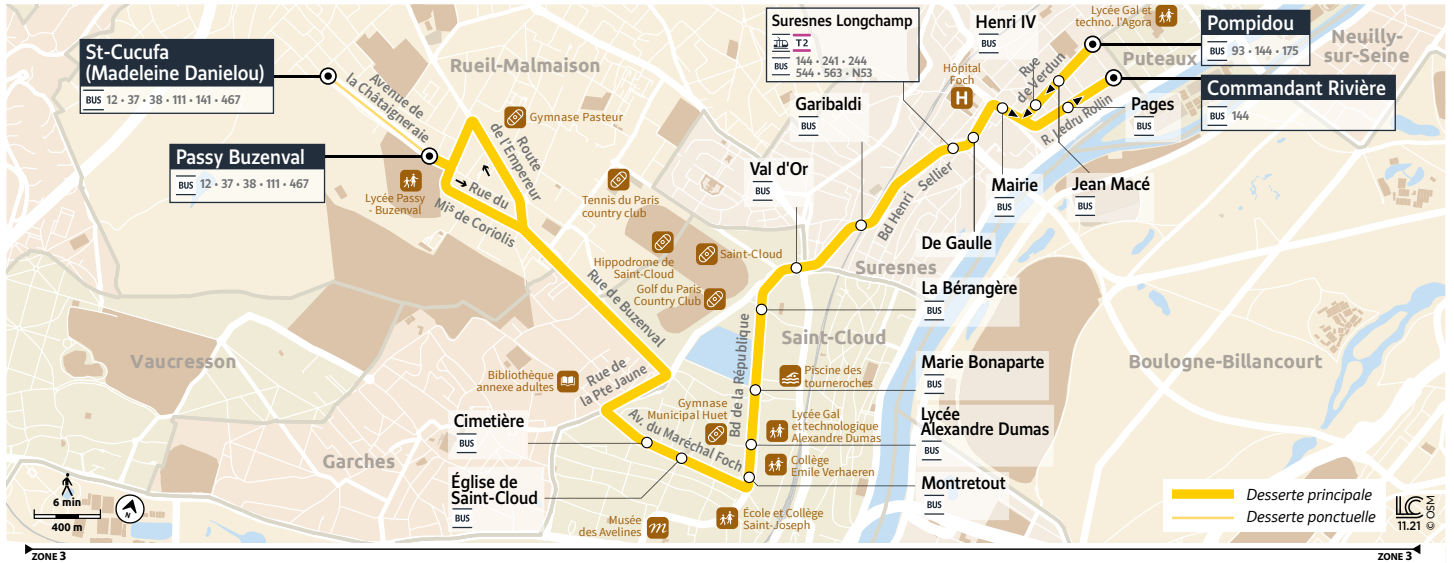

40

SURESNES Pompidou → RUEIL-MALMAISON Passy Buzenval / Saint-Cucufa (Madeleine Danielou)

Horaires valables du 4 septembre 2023 au 6 juillet 2024 (inclus)

		Du lundi au vendredi en période scolaire (hors jours fériés)	
SURESNES	Pompidou	7:14	7:19
	Jean Macé	7:15	7:20
	Henri IV	7:16	7:22
	De Gaulle	7:19	7:25
	Suresnes Longchamp Gare T2	7:20	7:26
	Garibaldi	7:25	7:31
SAINT-CLOUD	Val d'Or	7:27	7:33
	La Béragère	7:30	7:36
	Marie Bonaparte	7:32	7:38
	Lycée Alexandre Dumas	7:33	7:39
	Montretout	7:34	7:40
	Église de Saint-Cloud	7:35	7:41
	Cimetière	7:36	7:43
RUEIL-MALMAISON	Passy Buzenval	7:50	I
	Saint-Cucufa (Madeleine Danielou)		8:05

40

RUEIL-MALMAISON Saint-Cucufa (Madeleine Danielou) / Passy Buzenval → SURESNES Commandant Rivière

Horaires valables du 4 septembre 2023 au 6 juillet 2024 (inclus)

		Du lundi au vendredi en période scolaire (hors jours fériés)				
RUEIL-MALMAISON	Saint-Cucufa (Madeleine Danielou)	13:40		17:10	17:10	
	Passy Buzenval	13:45	16:37	I	17:27	17:37
SAINT-CLOUD	Cimetière	13:55	16:47	17:20	17:37	17:47
	Église de Saint-Cloud	13:55	16:49	17:20	17:37	17:49
	Montretout	13:56	16:51	17:21	17:38	17:51
	Lycée Alexandre Dumas	13:58	16:52	17:22	17:39	17:52
	Marie Bonaparte	14:00	16:53	17:23	17:40	17:53
	La Béragère	14:02	16:55	17:25	17:42	17:55
	Val d'Or	14:04	16:57	17:27	17:44	17:57
SURESNES	Garibaldi	14:06	16:59	17:29	17:46	17:59
	Suresnes Longchamp Gare T2	14:08	17:01	17:31	17:48	18:01
	De Gaulle	14:11	17:03	17:33	17:50	18:03
	Mairie	14:13	17:04	17:34	17:51	18:04
	Pages	14:15	17:06	17:36	17:53	18:06
	Commandant Rivière	14:16	17:07	17:37	17:54	18:07