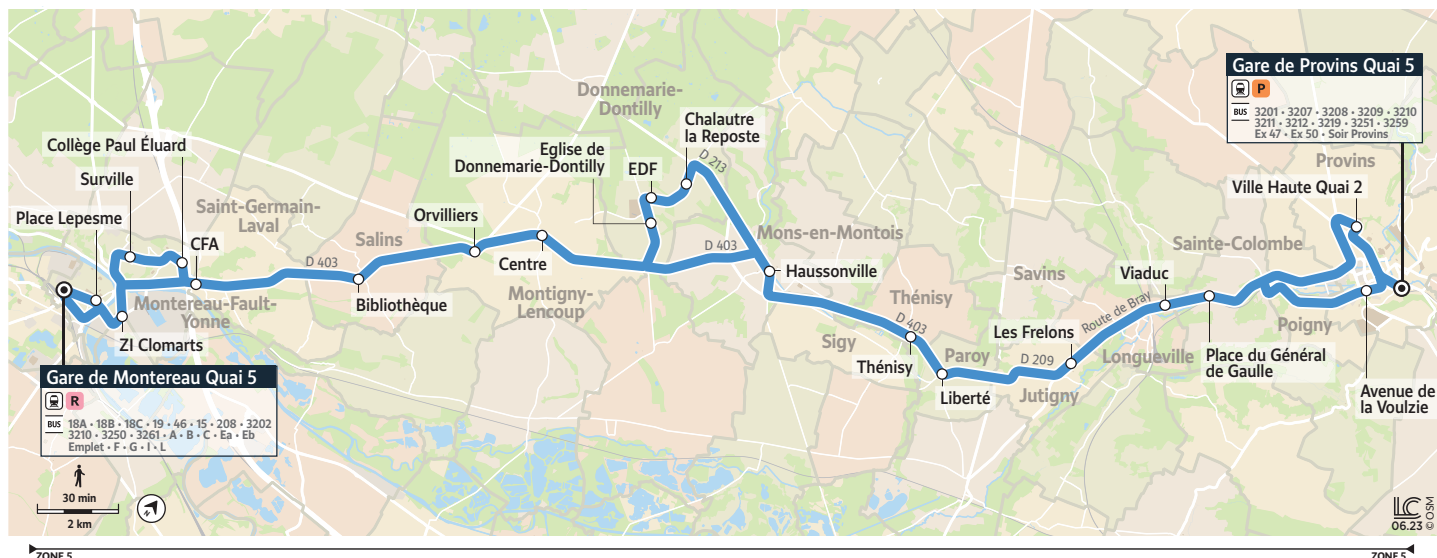

EXPRESS 07

MONTEREAU Gare SNCF Quai 5 → PROVINS Gare SNCF Quai 5

Horaires valables du 1^{er} août 2023 au 3 septembre 2023

Du lundi au vendredi

	Période de fonctionnement	A	A	A	A	A	A	A	A	A	A	A	A	A
	Jours de fonctionnement	LàV	LàV	LàV	LàV	LàV	LàV	LàV	LàV	LàV	LàV	LàV	LàV	LàV
MONTEREAU-FAULT-YONNE	Gare de Montereau Quai 5	6:20	7:25	8:50	12:00	12:45	14:00	16:30	18:00	18:25	19:10	20:10		
	Place Lepesme	6:23	7:28	8:53	12:03	12:48	14:03	16:33	18:03	18:28	19:13	20:13		
	ZI Clomarts	6:29	7:34	8:59	12:09	12:54	14:09	16:39	18:09		19:19	20:19		
	Surville					13:01				18:33				
	Collège Paul Éluard					13:06								
	CFA	6:32				13:11		16:42		18:38				
SALINS	Bibliothèque	6:38	7:43	9:08	12:18	13:17	14:18	16:48	18:18	18:42	19:28	20:28		
MONTIGNY-LENCOUP	Orvilliers	6:43				13:22				18:46				
	Centre / Eglise	6:48	7:49	9:14	12:24	13:27	14:24	16:54	18:24	18:50	19:34	20:34		
GURCY-LE-CHÂTEL	Eglise	6:53				13:32				18:51				
	EDF	6:54				13:33				18:54				
	Chalautre La Reposte	6:57				13:36				18:58				
DONNEMARIE-DONTILLY	Haussonville	7:00	7:02	7:03	7:56	9:21	12:31	13:39	14:31	17:01	18:31	19:02	19:41	20:41
THÉNISY	Thénisy	7:05	7:07	7:08				13:42				19:07		
PAROY	Liberté	7:08	7:10	7:11				13:45				19:11		
JUTIGNY	Les Frelons	7:15	7:17	7:18	8:06	9:31	12:41	13:49	14:41	17:11	18:41	19:18	19:51	20:51
LONGUEVILLE	Viaduc	7:18	7:20	7:21	8:10	9:35	12:45	13:52	14:45	17:15	18:45	19:24	19:55	20:55
SAINTE-COLOMBE	Place du Général de Gaulle	7:20	7:22	7:23				13:54				19:31		
PROVINS	Avenue de la Voulzie				8:17	9:42	12:52	13:59	14:52	17:22	18:52	19:38	20:02	21:02
	Ville Haute Quai 2	7:29	7:31	7:32										
	Gare SNCF Quai 5	7:41	8:21	9:46	12:56	14:02	14:56	17:26	18:56	19:42	20:06	21:06		