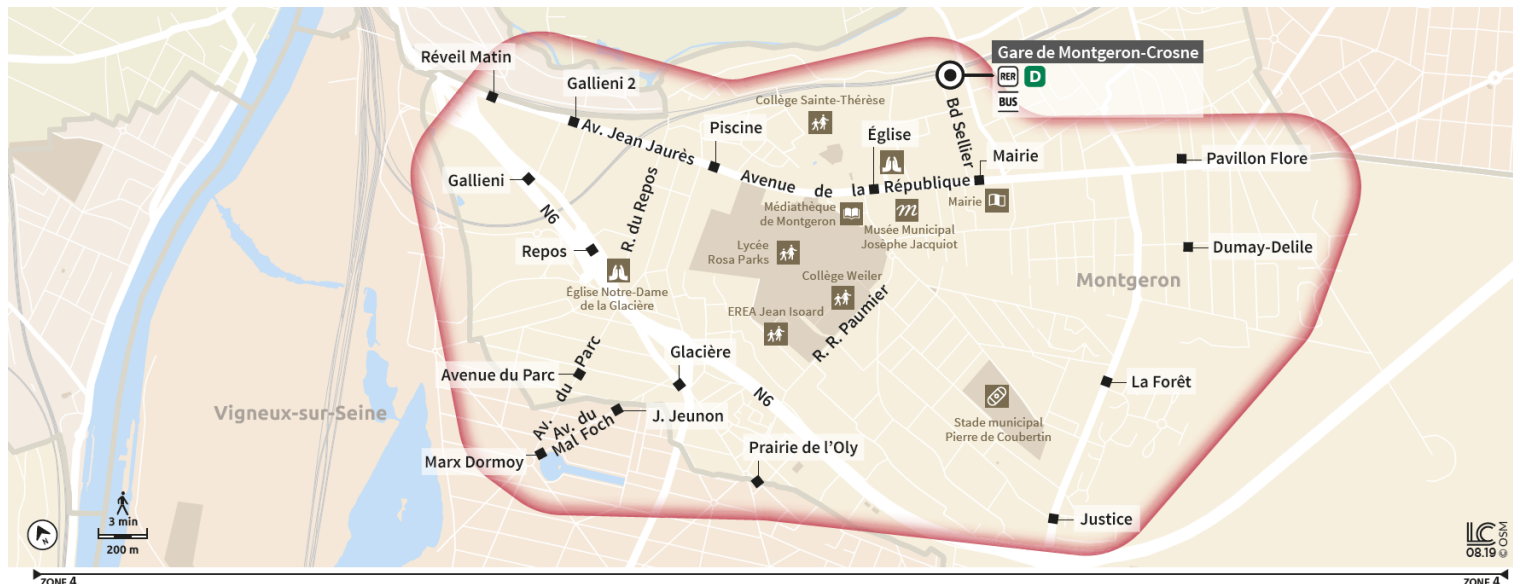

Soir

Montgeron

Direction :

MONTGERON

Horaires valables à compter du 04 septembre 2023

		Du lundi au vendredi			
MONTGERON	Gare de Montgeron Crosne	22:39	23:09	23:37	0:07
	Mairie	22:40	23:13	23:38	0:08
	Eglise	22:41	23:14	23:39	0:09
	Piscine	22:43	23:15	23:41	0:11
	Galliéni - Avenue Jean Jaurès	22:44	23:16	23:42	0:13
	Réveil Matin	22:45	23:17	23:43	0:14
	Galliéni - Route de Corbeil	22:46	23:18	23:44	0:16
	Repos	22:47	23:19	23:45	0:17
	Avenue du Parc	22:48	23:20	23:46	0:18
	VIGNEUX-SUR-SEINE	Marx Dormoy	22:49	23:21	23:47
	Jacques Jeunon	22:50	23:22	23:48	0:21
MONTGERON	Glacière	22:51	23:22	23:49	0:22
VIGNEUX-SUR-SEINE	Prairie de l'Oly	22:52	23:24	23:50	0:23
MONTGERON	Justice	22:56	23:27	23:54	0:29
	La Forêt	22:58	23:28	23:56	0:30
	Dumay Delille	23:00	23:30	23:58	0:33
	Pavillon Flore	23:01	23:31	23:59	0:34
	Gare de Montgeron Crosne	23:03	23:33	0:01	0:37

Soir

Montgeron

Direction :

MONTGERON

Horaires valables à compter du 04 septembre 2023

		Samedi					
MONTGERON	Gare de Montgeron Crosne	21:39	22:09	22:39	23:09	23:37	0:07
	Mairie	21:40	22:10	22:40	23:10	23:38	0:08
	Eglise	21:41	22:11	22:41	23:11	23:39	0:09
	Piscine	21:43	22:13	22:43	23:13	23:41	0:11
	Galliéni - Avenue Jean Jaurès	21:44	22:14	22:44	23:14	23:42	0:13
	Réveil Matin	21:45	22:15	22:45	23:15	23:43	0:14
	Galliéni - Route de Corbeil	21:46	22:16	22:46	23:16	23:44	0:16
	Repos	21:47	22:17	22:47	23:17	23:45	0:17
	Avenue du Parc	21:48	22:18	22:48	23:18	23:46	0:18
VIGNEUX-SUR-SEINE	Marx Dormoy	21:49	22:19	22:49	23:19	23:47	0:20
	Jacques Jeunon	21:50	22:20	22:50	23:20	23:48	0:21
MONTGERON	Glacière	21:51	22:21	22:51	23:21	23:49	0:22
VIGNEUX-SUR-SEINE	Prairie de l'Oly	21:52	22:22	22:52	23:22	23:50	0:23
MONTGERON	Justice	21:56	22:26	22:56	23:26	23:54	0:29
	La Forêt	21:58	22:28	22:58	23:28	23:56	0:30
	Dumay Delille	22:00	22:30	23:00	23:30	23:58	0:33
	Pavillon Flore	22:01	22:31	23:01	23:31	23:59	0:34
	Gare de Montgeron Crosne	22:03	22:33	23:03	23:33	0:01	0:37