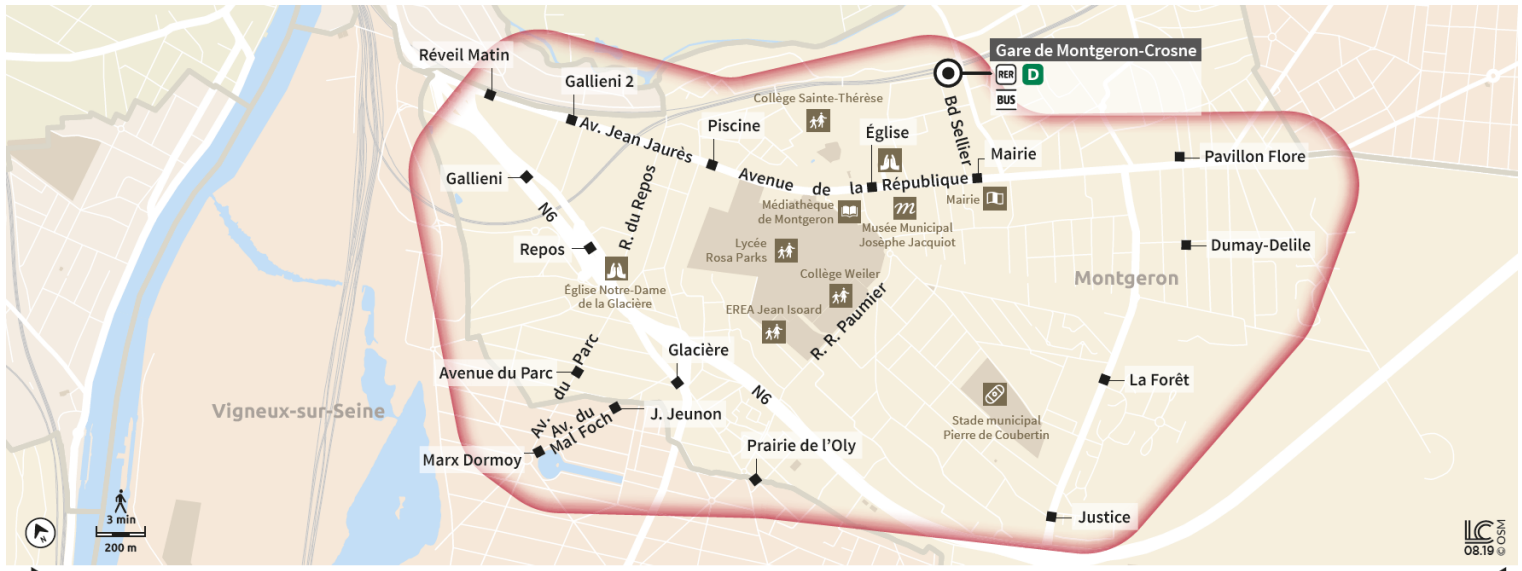

Soir

Montgeron

Direction :

MONTGERON

Horaires valables à compter du 04 septembre 2023

		Du lundi au vendredi			
MONTGERON	Gare de Montgeron Crosne	22:39	23:09	23:37	0:07
	Mairie	22:40	23:13	23:38	0:08
	Eglise	22:41	23:14	23:39	0:09
	Piscine	22:43	23:15	23:41	0:11
	Galliéni - Avenue Jean Jaurès	22:44	23:16	23:42	0:13
	Réveil Matin	22:45	23:17	23:43	0:14
	Galliéni - Route de Corbeil	22:46	23:18	23:44	0:16
	Repos	22:47	23:19	23:45	0:17
	Avenue du Parc	22:48	23:20	23:46	0:18
	VIGNEUX-SUR-SEINE	Marx Dormoy	22:49	23:21	23:47
	Jacques Jeunon	22:50	23:22	23:48	0:21
MONTGERON	Glacière	22:51	23:22	23:49	0:22
VIGNEUX-SUR-SEINE	Prairie de l'Oly	22:52	23:24	23:50	0:23
MONTGERON	Justice	22:56	23:27	23:54	0:29
	La Forêt	22:58	23:28	23:56	0:30
	Dumay Delille	23:00	23:30	23:58	0:33
	Pavillon Flore	23:01	23:31	23:59	0:34
	Gare de Montgeron Crosne	23:03	23:33	0:01	0:37

Soir

Montgeron

Direction :

MONTGERON

Horaires valables à compter du 04 septembre 2023

		Samedi					
MONTGERON	Gare de Montgeron Crosne	21:39	22:09	22:39	23:09	23:37	0:07
	Mairie	21:40	22:10	22:40	23:10	23:38	0:08
	Eglise	21:41	22:11	22:41	23:11	23:39	0:09
	Piscine	21:43	22:13	22:43	23:13	23:41	0:11
	Galliéni - Avenue Jean Jaurès	21:44	22:14	22:44	23:14	23:42	0:13
	Réveil Matin	21:45	22:15	22:45	23:15	23:43	0:14
	Galliéni - Route de Corbeil	21:46	22:16	22:46	23:16	23:44	0:16
	Repos	21:47	22:17	22:47	23:17	23:45	0:17
	Avenue du Parc	21:48	22:18	22:48	23:18	23:46	0:18
VIGNEUX-SUR-SEINE	Marx Dormoy	21:49	22:19	22:49	23:19	23:47	0:20
	Jacques Jeunon	21:50	22:20	22:50	23:20	23:48	0:21
MONTGERON	Glacière	21:51	22:21	22:51	23:21	23:49	0:22
VIGNEUX-SUR-SEINE	Prairie de l'Oly	21:52	22:22	22:52	23:22	23:50	0:23
MONTGERON	Justice	21:56	22:26	22:56	23:26	23:54	0:29
	La Forêt	21:58	22:28	22:58	23:28	23:56	0:30
	Dumay Delille	22:00	22:30	23:00	23:30	23:58	0:33
	Pavillon Flore	22:01	22:31	23:01	23:31	23:59	0:34
	Gare de Montgeron Crosne	22:03	22:33	23:03	23:33	0:01	0:37