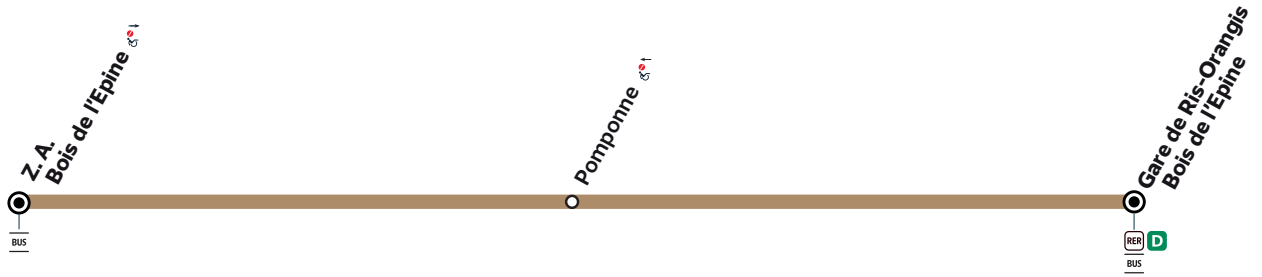

406

RIS-ORANGIS - LIGNE URBAINE

RIS-ORANGIS

Arrêt non accessible
 Arrêt non accessible dans ce sens

ZONE 5

Horaires valables à compter du 13 novembre 2023

Nouveaux horaires. Période de travaux.

Du lundi au vendredi

| | | | | | | | | | | | |
|-------------|-------------------------------------|------|------|------|------|------|------|------|------|-------|-------|
| RIS-ORANGIS | Gare de Ris-Orangis Bois de l'Épine | 7:21 | 7:36 | 7:51 | 8:06 | 8:21 | 8:36 | 8:51 | 9:06 | 16:24 | 16:35 |
| | Z.A. Bois de l'Épine | 7:26 | 7:41 | 7:56 | 8:11 | 8:26 | 8:41 | 8:56 | 9:11 | 16:29 | 16:40 |

Du lundi au vendredi

| | | | | | | | | | | |
|-------------|-------------------------------------|-------|-------|-------|-------|-------|-------|-------|-------|-------|
| RIS-ORANGIS | Gare de Ris-Orangis Bois de l'Épine | 16:52 | 17:07 | 17:22 | 17:37 | 17:52 | 18:07 | 18:22 | 18:37 | 18:52 |
| | Z.A. Bois de l'Épine | 16:57 | 17:12 | 17:27 | 17:42 | 17:57 | 18:12 | 18:27 | 18:42 | 18:57 |

Du lundi au vendredi

| | | | | | | | | | | | |
|-------------|-------------------------------------|-------|-------|-------|-------|-------|-------|-------|-------|--|--|
| RIS-ORANGIS | Z.A. Bois de l'Epine | 17:12 | 17:27 | 17:42 | 17:57 | 18:12 | 18:27 | 18:42 | 18:57 | | |
| | Gare de Ris-Orangis Bois de l'Epine | 17:17 | 17:32 | 17:47 | 18:02 | 18:17 | 18:32 | 18:47 | 19:02 | | |