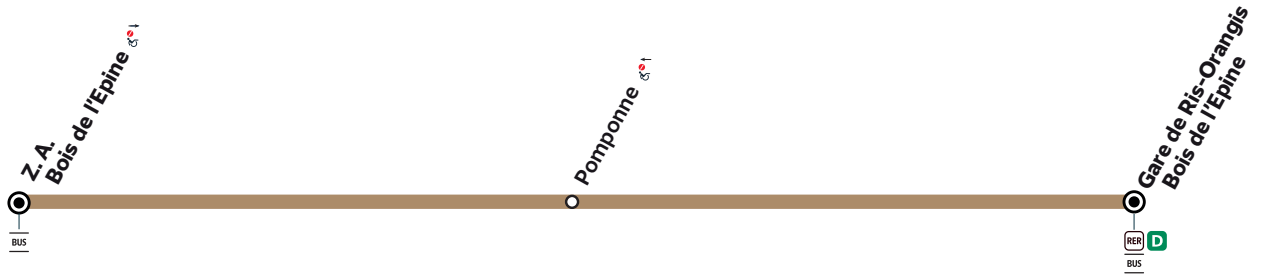

Du lundi au vendredi

| | | | | | | | | | | |
|-------------|-------------------------------------|-------|-------|-------|-------|-------|-------|-------|-------|-------|
| RIS-ORANGIS | Gare de Ris-Orangis Bois de l'Épine | 16:52 | 17:07 | 17:22 | 17:37 | 17:52 | 18:07 | 18:22 | 18:37 | 18:52 |
| | Z.A. Bois de l'Épine | 16:57 | 17:12 | 17:27 | 17:42 | 17:57 | 18:12 | 18:27 | 18:42 | 18:57 |

406

RIS-ORANGIS - LIGNE URBAINE

RIS-ORANGIS

Arrêt non accessible
 Arrêt non accessible dans ce sens

ZONE 5

Horaires valables à compter du 13 novembre 2023

Nouveaux horaires. Période de travaux.

Du lundi au vendredi