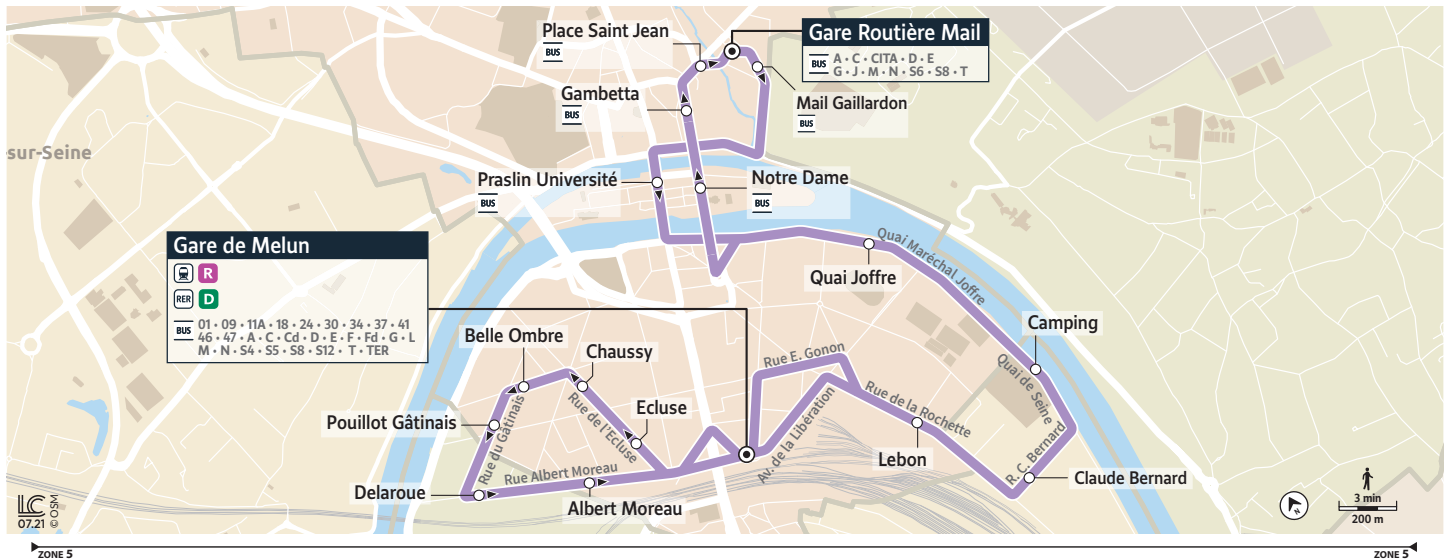

Horaires valables à partir du 30 août 2021

Du lundi au vendredi

	Période de fonctionnement	AE	AE	AE	AE	AE	AE	AE	AE	AE	AE	AE	AE	AE
	Jours de fonctionnement	LàV	LàV	LàV	LàV	LàV	LàV	LàV	LàV	LàV	LàV	LàV	LàV	LàV
<b>TRAINS EN PROVENANCE DE PARIS</b>														
MELUN	Gare Routière Mail	-	06:42	07:11	07:42	08:12	08:42	09:42	10:42	11:42	12:42	13:42	14:42	15:42
	Mail Gaillardon	05:55	06:55	07:25	07:55	08:33	09:03	09:55	10:55	11:55	13:00	14:05	15:05	16:05
	Praslin Université	05:59	06:59	07:29	07:59	08:37	09:07	09:59	10:59	11:59	13:04	14:09	15:09	16:09
	Quai Joffre	06:03	07:03	07:33	08:03	08:41	09:11	10:03	11:03	12:03	13:08	14:13	15:13	16:13
	Camping	06:05	07:05	07:35	08:05	08:43	09:13	10:05	11:05	12:05	13:10	14:15	15:15	16:15
	Claude Bernard	06:06	07:06	07:36	08:06	08:44	09:14	10:06	11:06	12:06	13:11	14:16	15:16	16:16
	Lebon	06:08	07:08	07:38	08:08	08:46	09:16	10:08	11:08	12:08	13:13	14:18	15:18	16:18
	Gare de Melun	06:10	07:10	07:40	08:10	08:48	09:18	10:10	11:10	12:10	13:15	14:20	15:20	16:20
	Ecluse	06:12	07:12	07:42	08:12	08:50	09:20	10:12	11:12	12:12	13:17	14:22	15:22	16:22
	Chaussy	06:13	07:13	07:43	08:13	08:51	09:21	10:13	11:13	12:13	13:18	14:23	15:23	16:23
	Belle Ombre	06:14	07:14	07:44	08:14	08:52	09:22	10:14	11:14	12:14	13:19	14:24	15:24	16:24
DAMMARIÉ-LES-LYS	Pouillot Gâtinais	06:14	07:14	07:44	08:14	08:52	09:22	10:14	11:14	12:14	13:19	14:24	15:24	16:24
	Delaroue	06:15	07:15	07:45	08:15	08:53	09:23	10:15	11:15	12:15	13:20	14:25	15:25	16:25
MELUN	Albert Moreau	06:17	07:17	07:47	08:17	08:55	09:25	10:17	11:17	12:17	13:22	14:27	15:27	16:27
	Gare de Melun	06:18	07:18	07:48	08:18	08:56	09:26	10:18	11:18	12:18	13:23	14:28	15:28	16:28
	Lebon	06:20	07:20	07:50	08:20	08:58	09:28	10:20	11:20	12:20	13:25	14:30	15:30	16:30
	Claude Bernard	06:22	07:22	07:52	08:22	09:00	09:30	10:22	11:22	12:22	13:27	14:32	15:32	16:32
	Camping	06:23	07:23	07:54	08:24	09:01	09:31	10:23	11:23	12:23	13:28	14:33	15:33	16:34
	Quai Joffre	06:25	07:25	07:56	08:26	09:03	09:33	10:25	11:25	12:25	13:30	14:35	15:35	16:36
	Notre-Dame	06:30	07:30	08:02	08:31	09:08	09:38	10:30	11:30	12:30	13:35	14:40	15:40	16:42
	Gambetta	06:31	07:31	08:03	08:32	09:09	09:39	10:31	11:31	12:31	13:36	14:41	15:41	16:43
	Place Saint-Jean	06:32	07:32	08:05	08:33	09:10	09:40	10:32	11:32	12:32	13:37	14:42	15:42	16:45
	Gare Routière Mail	06:33	07:33	08:06	08:34	09:11	09:41	10:33	11:33	12:33	13:38	14:43	15:43	16:46
<b>TRAINS DIRECTION PARIS</b>														
		06:46	07:46	08:16	08:53	09:24	09:46	10:40	11:49	12:45	13:45	15:15	15:57	17:15