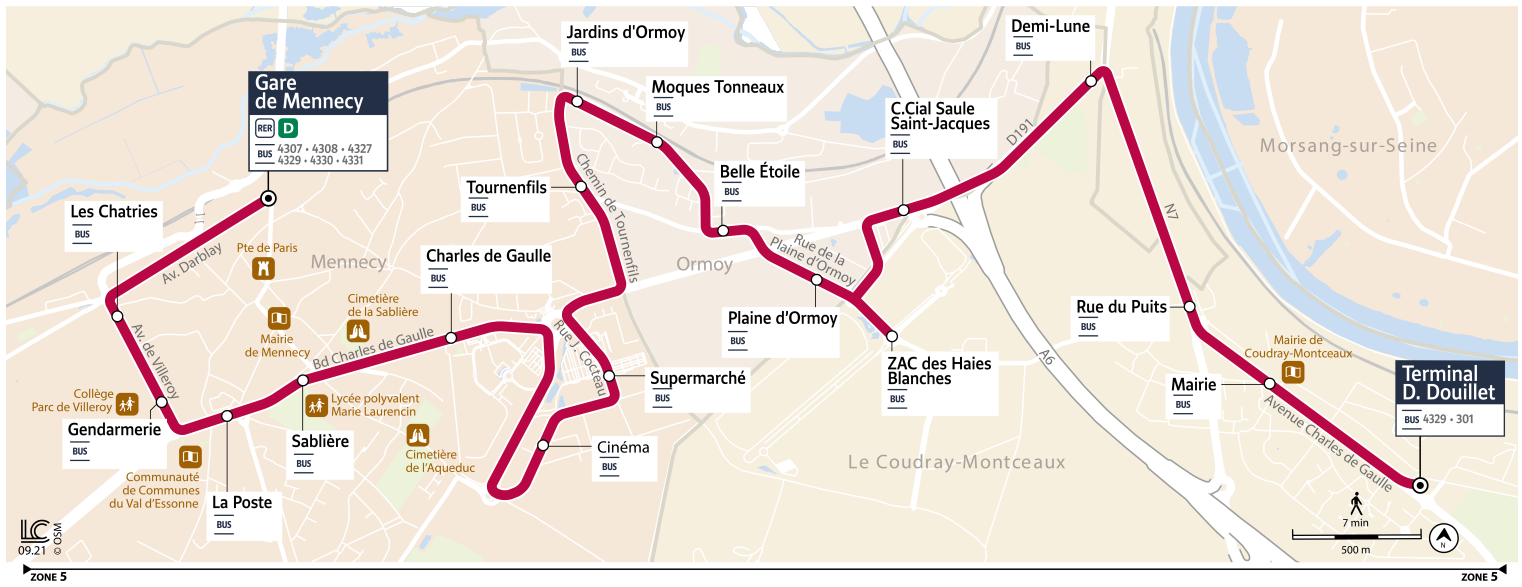

## Direction : Terminal David Douillet

4309 Gare de Mennecey → Le Coudray-Montceaux Terminal D. Douillet

Horaires valables du lundi 4 septembre 2023 au dimanche 7 juillet 2024

		Du lundi au vendredi	
<b>MENNECEY</b>	Gare de Mennecey Place de la Gare	20:01	20:16
	Les Chatries	20:02	20:17
	Gendarmerie	20:03	20:18
	La Poste	20:03	20:18
	Sablère	20:04	20:19
	Charles de Gaulle	20:05	20:20
	Cinéma	20:09	20:24
	Supermarché	20:10	20:25
<b>ORMOIS</b>	Tournenfil	20:12	20:27
	Jardins d'Ormois	20:13	20:28
	Moques Tonneaux	20:14	20:29
	Belle Étoile	20:14	20:29
	Plaine d'Ormois	20:15	20:30
<b>LE COUDRAY-MONTCEAUX</b>	ZAC des Haies Blanches	20:16	20:31
	C.Cial Saule St jacques	20:17	20:32
	Demi-Lune	20:20	20:35
	Rue du Puits	20:22	20:37
	Mairie	20:23	20:38
	Terminal David Douillet	20:25	20:40