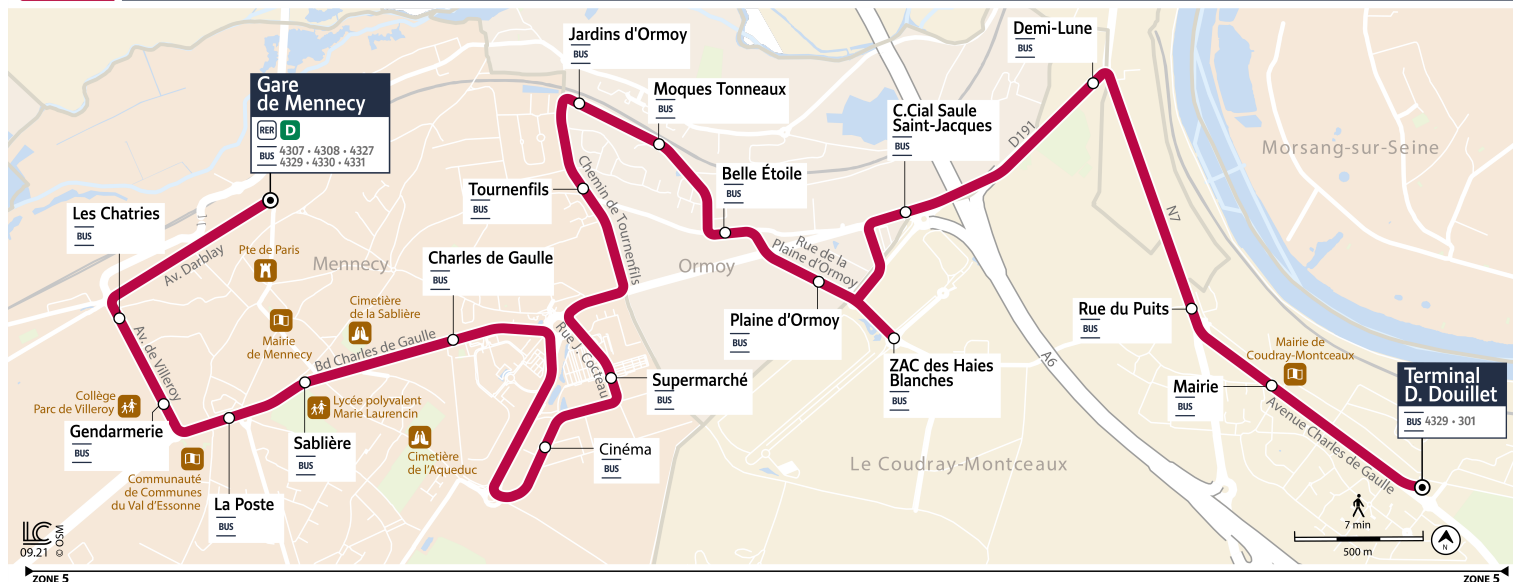

4309

Direction :

Gare de Mennecey Place de la Gare

4309 Gare de Mennecey ↔ Le Coudray-Montceaux Terminal D. Douillet

Horaires valables du lundi 4 septembre 2023 au dimanche 7 juillet 2024

	Du lundi au vendredi		
LE COUDRAY-MONTCEAUX	Terminal David Douillet	19:31	19:46
	Mairie	19:32	19:47
	Rue du Puits	19:33	19:48
	Demi-Lune	19:35	19:50
	C.Cial Saule St jacques	19:36	19:51
	ZAC des Haies Blanches	19:37	19:52
ORMOY	Plaine d'Ormo	19:38	19:53
	Belle Etoile	19:39	19:54
	Moques Tonneaux	19:40	19:55
	Jardins d'Ormo	19:42	19:57
MENNECEY	Tournefils	19:44	19:59
	Supermarché	19:45	20:00
	Cinéma	19:46	20:01
	Charles de Gaulle	19:49	20:04
	Sablière	19:50	20:05
	La Poste	19:51	20:06
	Gendarmerie	19:52	20:07
	Les Chatries	19:53	20:08
	Gare de Mennecey Place de la Gare	19:56	20:10